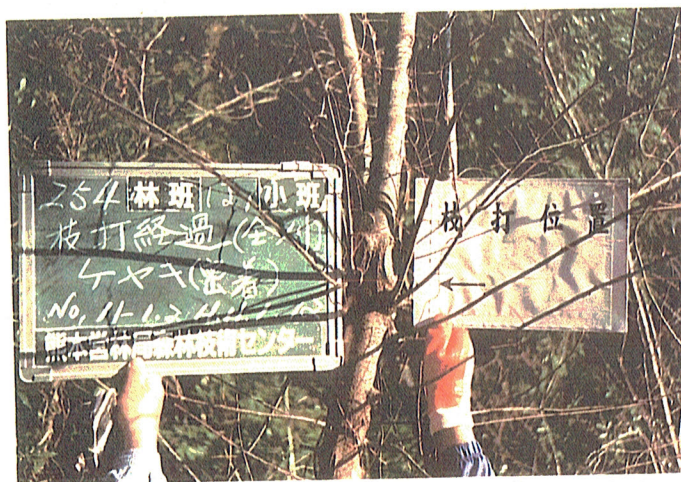

森林技術センター

平成10年度254は、枝打経過
平成11年1月12日撮影

状況記録写真

(様式6)

区分	
----	--

森林技術センター

平成10年度254は1枝打経過
平成11年1月12日撮影

状況記録写真