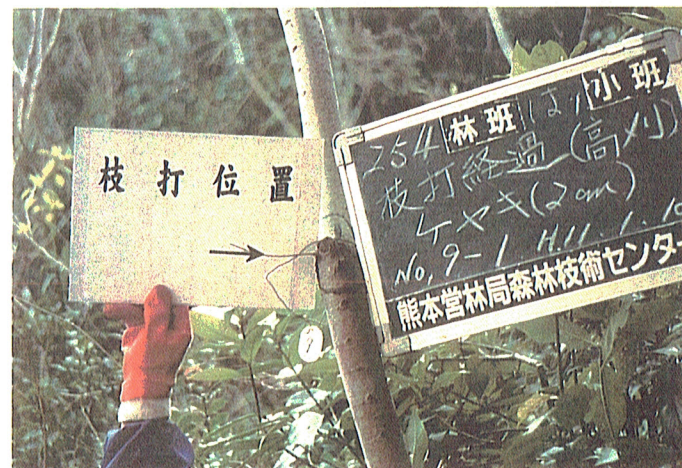

森林技術センター

平成10年度254は、枝打経過
平成11年1月12日撮影

状況記録写真

(様式6)

区分	
----	--

森林技術センター

平成10年度254は1枝打経過
平成11年1月12日撮影

状況記録写真