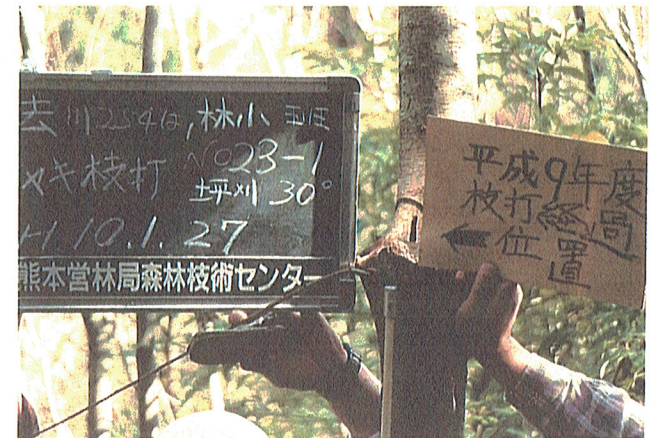

森林技術センター

平成9年度254は、枝打経過
平成10年1月27日撮影

状況記録写真

(様式6)

区分

森林技術センター

平成9年度254は1枝打経過
平成10年1月27日撮影

状況記録写真