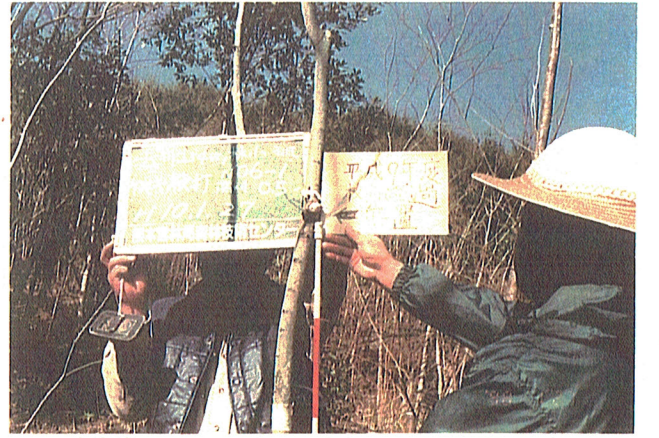

状況記録写真

(様式6)

区分	

森林技術センター

平成9年度254は、枝打経過
平成10年1月27日撮影