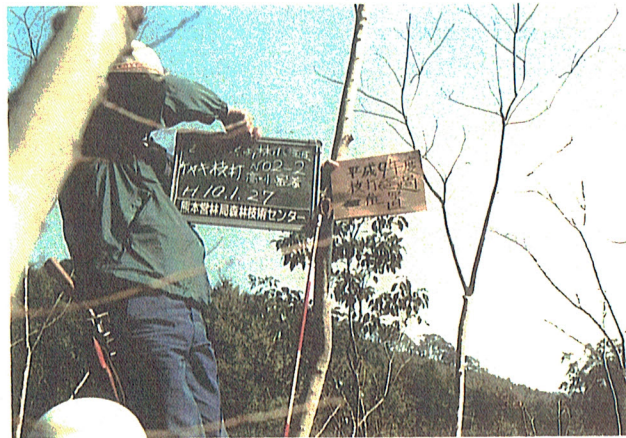

状況記録写真

(様式6)

区分	

森林技術センター

平成9年度254は、枝打経過
平成10年1月27日撮影