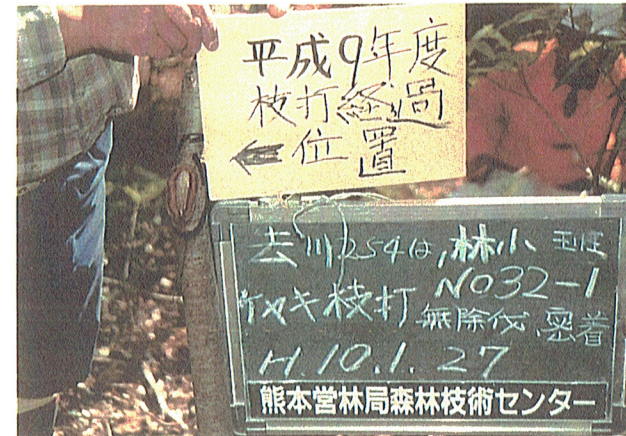

状況記録写真

(様式6)

区分	

森林技術センター

平成9年度254は、枝打経過
平成10年1月27日撮影