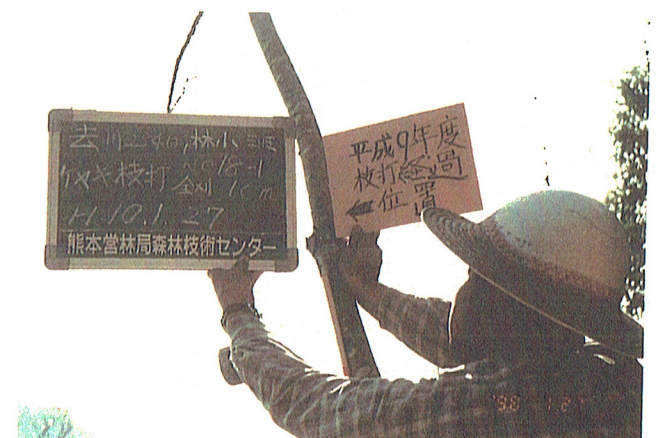

森林技術センター

平成9年度254は、枝打経過
平成10年1月27日撮影

状況記録写真

(様式6)

区分

森林技術センター

平成9年度254は1枝打経過
平成10年1月27日撮影

状況記録写真