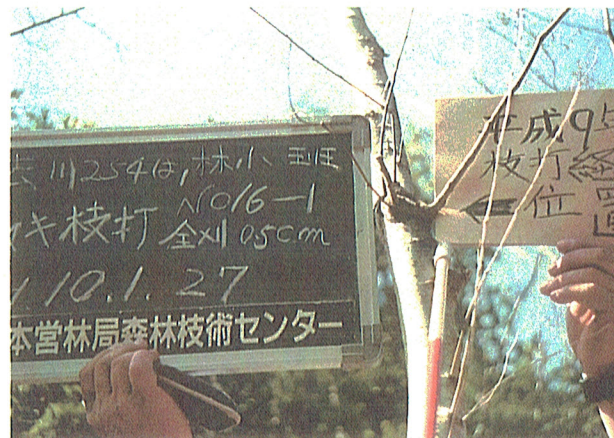

森林技術センター

平成9年度254は、枝打経過
平成10年1月27日撮影

状況記録写真

(様式6)

区分

森林技術センター

平成9年度254は1枝打経過
平成10年1月27日撮影

状況記録写真