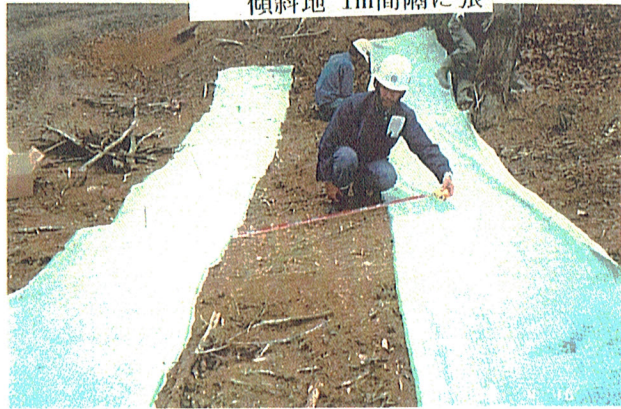

作業要領受講中  
平成8年4月10日

施工前

施工中

施工中  
杭止

施工中

施工中  
傾斜地 1m間隔に張

施工後

施工中  
カシ類等の蒔種

施工中  
平坦部 2-3m間隔に張付

施工中  
カシ類等の蒔種

終点付近  
カシ類の発芽状況

ハリシバエース  
発芽状況

天然下種更新  
試験プロット

ハリシバエース  
発芽状況

土留  
丸太

入口  
付近