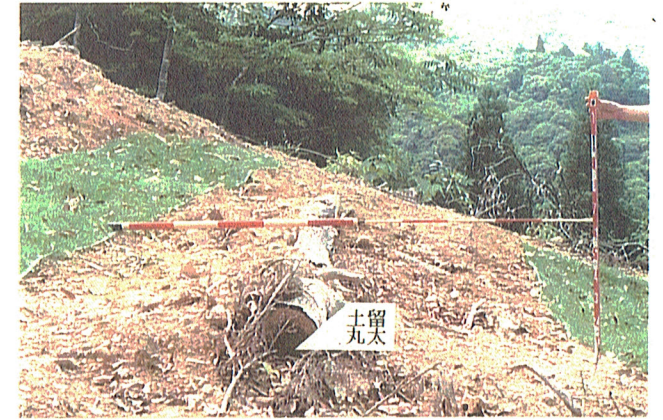

作業要領受講中  
平成8年4月10日

施工前

施工中

施工中  
杭止

施工中

施工中  
傾斜地 1m間隔に張

施工後

施工中  
カシ類等の蒔種

施工中  
平坦部 2-3m間隔に張付

施工中  
カシ類等の蒔種

終点付近  
カシ類の発芽状況

ハリシバエース  
発芽状況

天然下種更新  
試験プロット

ハリシバエース  
発芽状況

土留  
丸太

入口  
付近