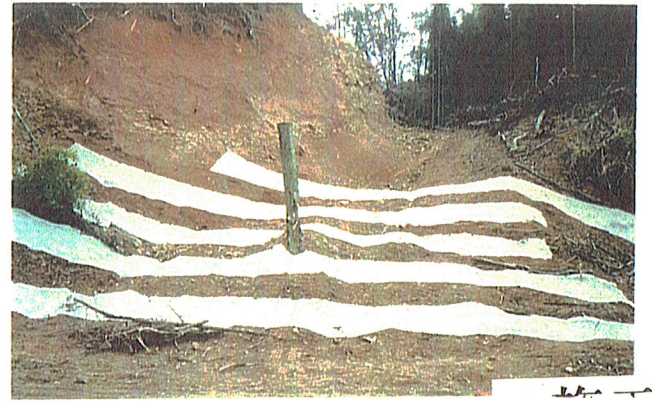

作業要領受講中  
平成8年4月10日

施工前

施工中

施工中  
杭止

施工中

施工中  
傾斜地 1m間隔に張

施工後

施工中  
カシ類等の蒔種

施工中  
平坦部 2-3m間隔に張付

施工中  
カシ類等の蒔種

終点付近  
カシ類の発芽状況

ハリシバエース  
発芽状況

天然下種更新  
試験プロット

ハリシバエース  
発芽状況

土留  
丸太

入口  
付近