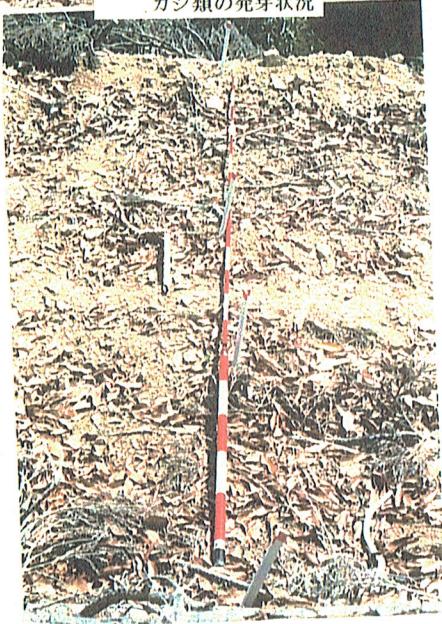

作業要領受講中  
平成8年4月10日

施工前

施工中

施工中  
杭止

施工中

施工中  
傾斜地 1m間隔に張

施工後

施工中  
カシ類等の蒔種

施工中  
平坦部 2-3m間隔に張付

施工中  
カシ類等の蒔種

終点付近  
カシ類の発芽状況

ハリシバエース  
発芽状況

天然下種更新  
試験プロット

ハリシバエース  
発芽状況

土留  
丸太

入口  
付近