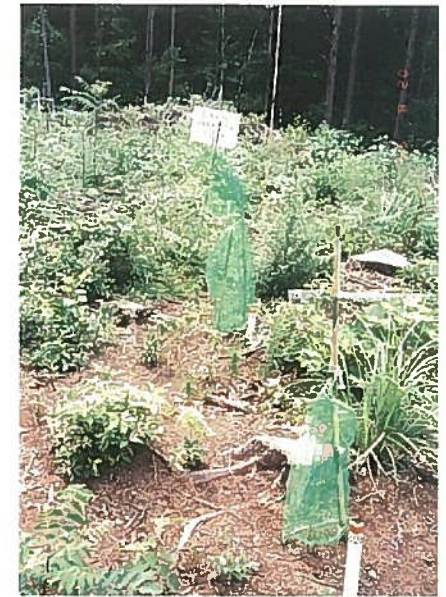

30

35

08

09

台風12号跡地

台風12号跡地
平成8年8月16日撮影

台風12号跡地
ケナフ根倒発生

台風12号跡地
平成8年8月16日撮影

シカの被害状況

金網による保護

苗木運搬袋(ミカン袋)利用

空き缶利用による脅し

髪の毛による保護

モグラ脅しによる脅し

保護樹帯に隣接している

状況記録写真