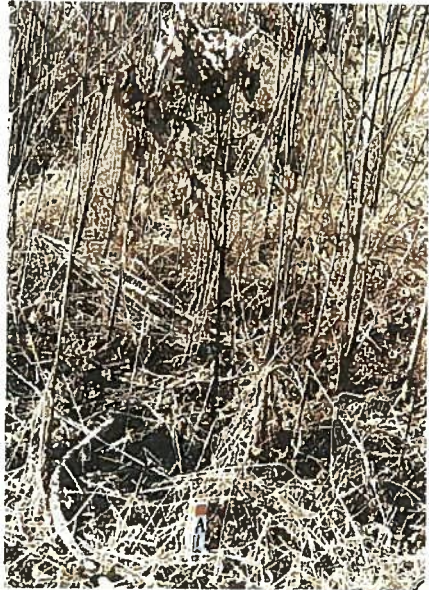

状況記録写真

(様式6)

区分	

森林技術センター

凍霜害(凍裂)

平成8年度263は気象害

平成9年2撮影