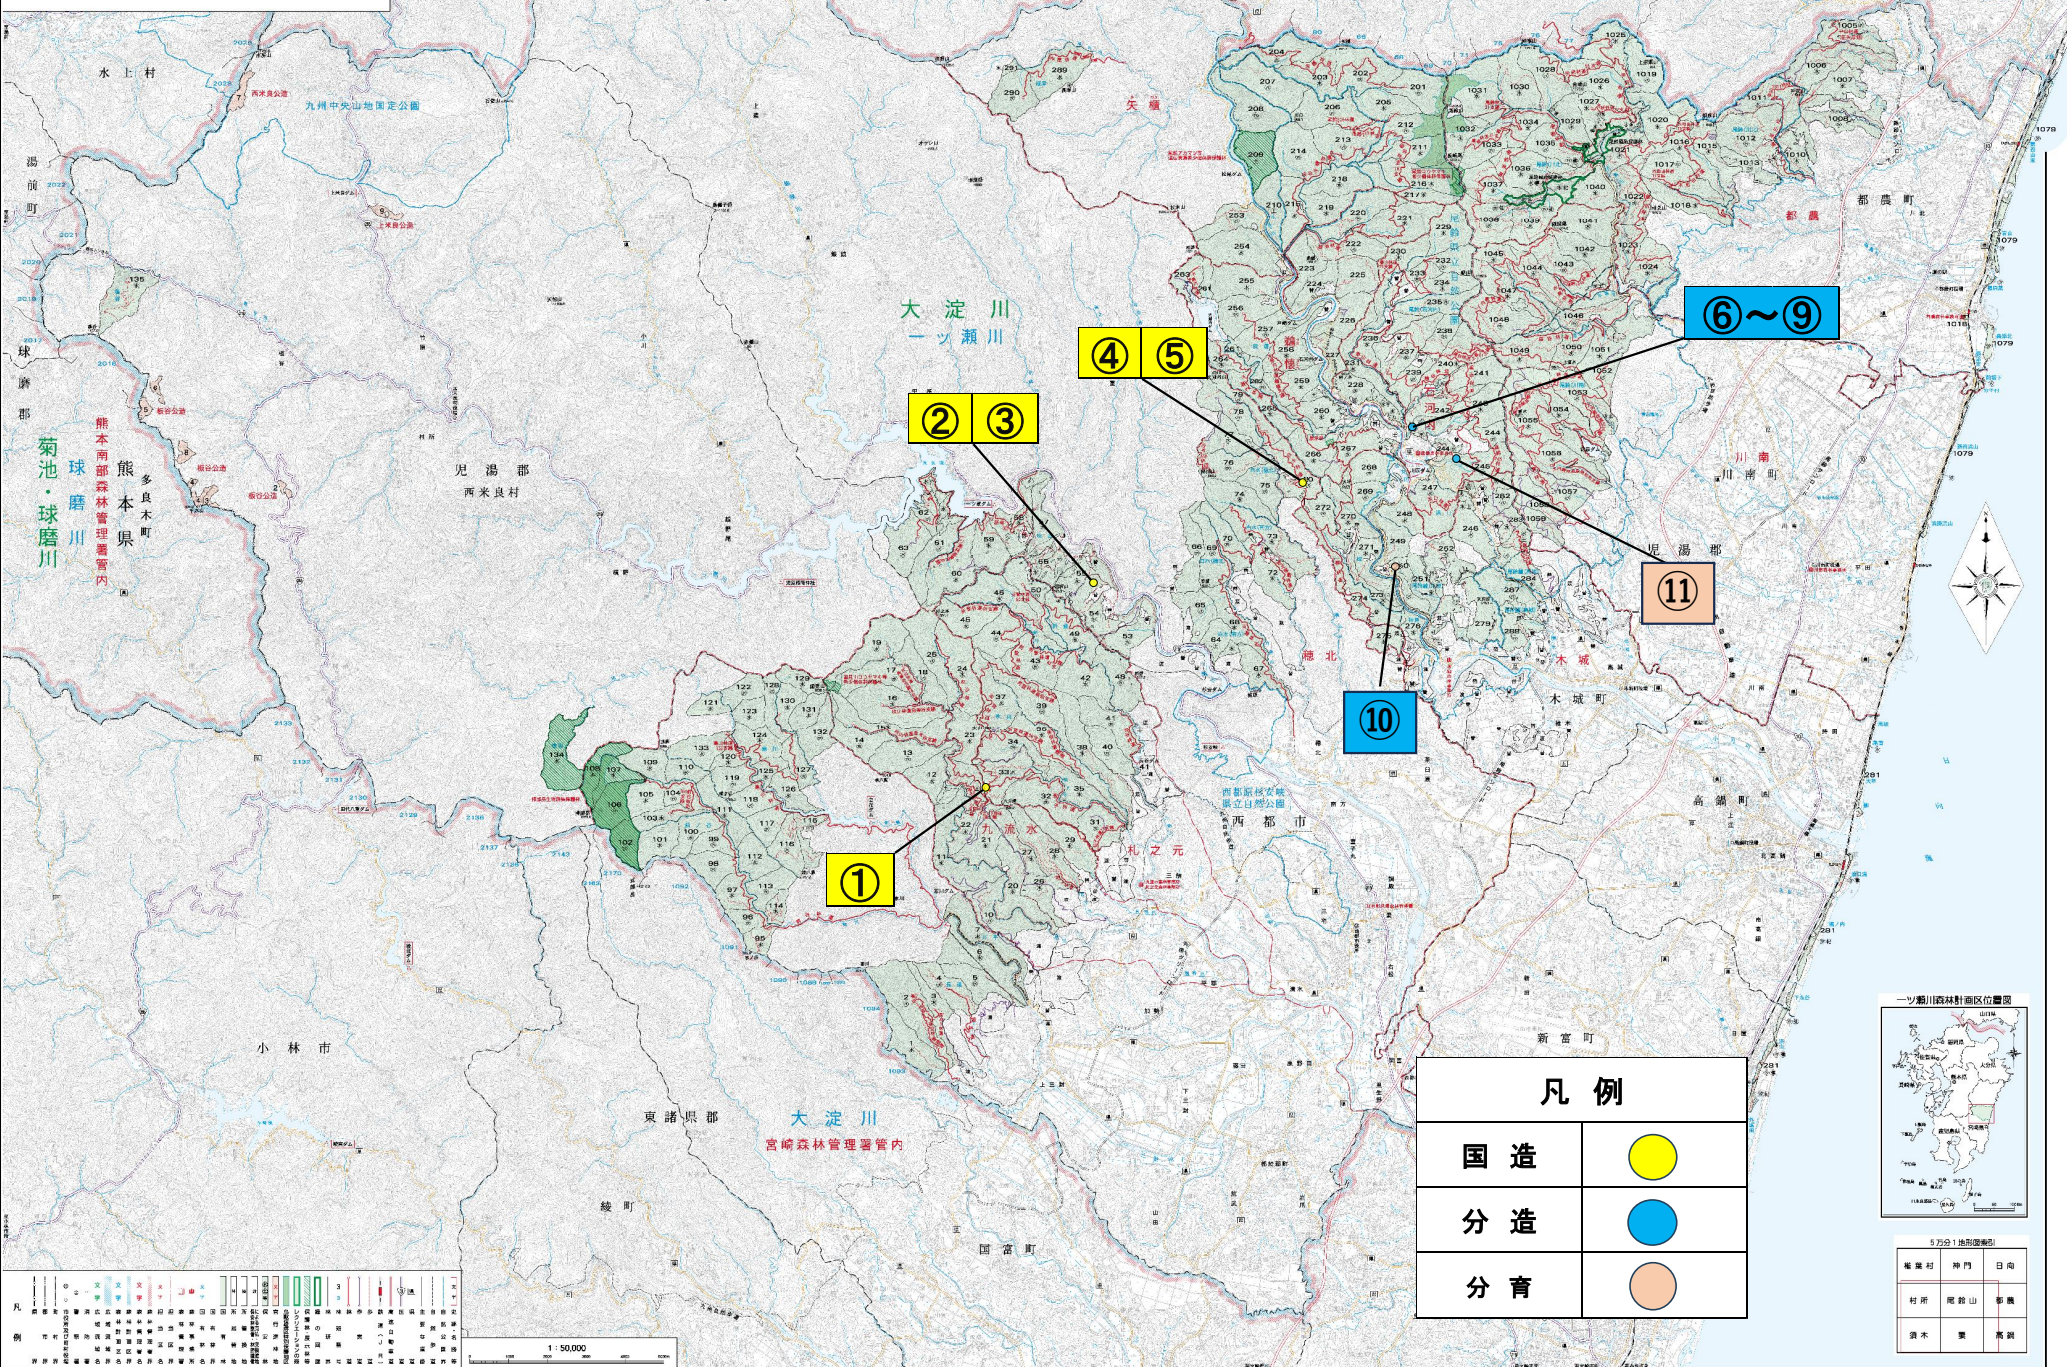

西都児湯森林管理署 令和8年度 立木販売予定箇所

② ③

④ ⑤

⑥~⑨

①

⑩

⑪

凡例

国造	●
分造	●
分育	●

5万分1地形図編制

椎葉村	神門	日向
村所	尾鈴山	幸農
資木	栗	高瀬

令和四年七月製 九州森林管理局 西都児湯森林管理署

1:50,000