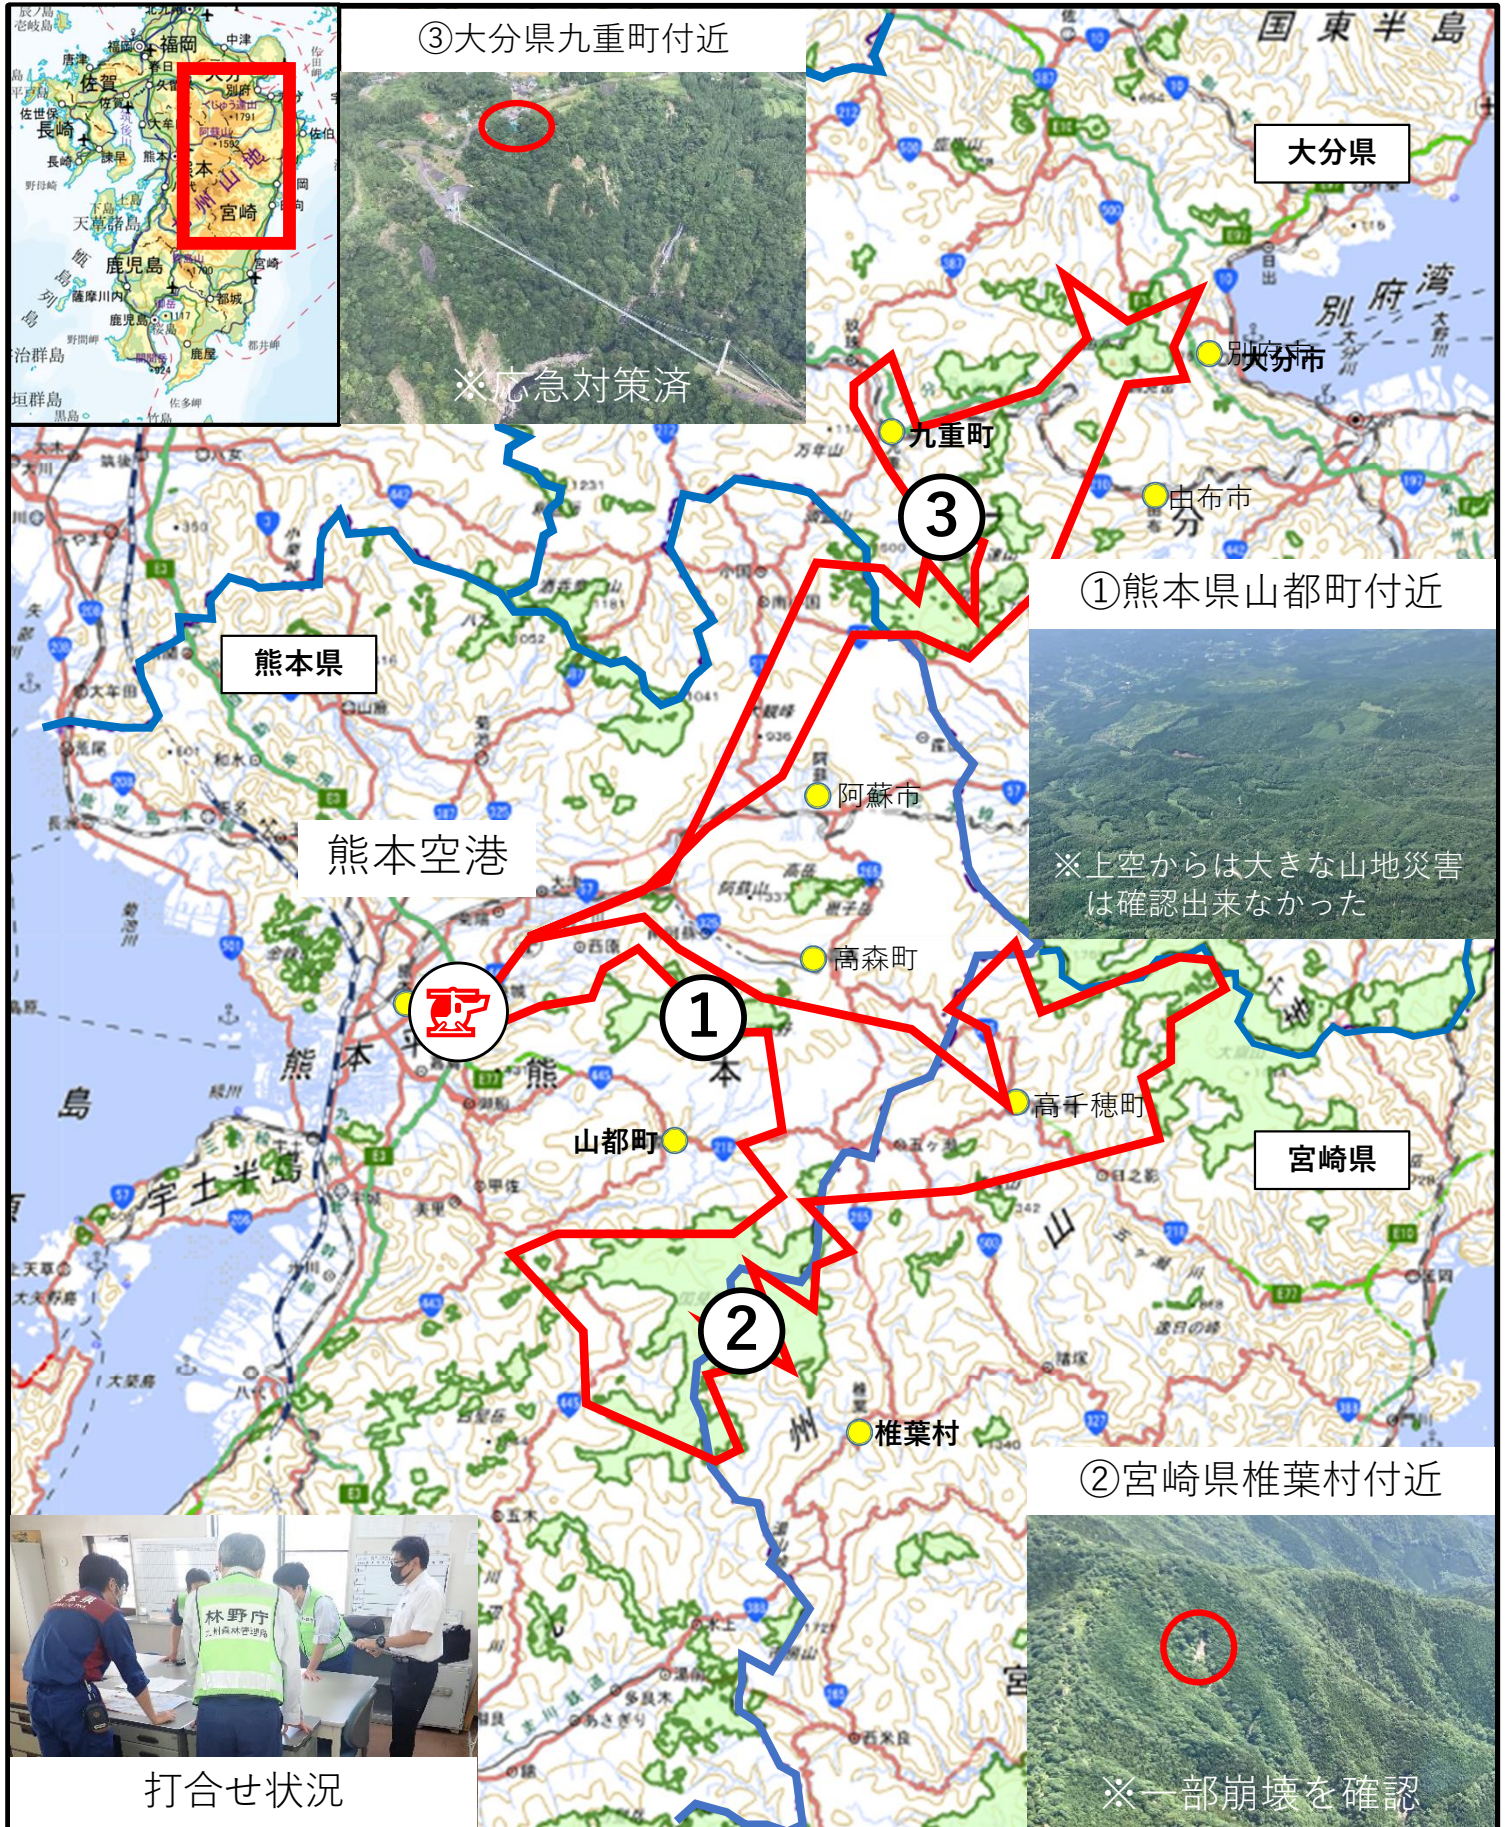

令和5年7月7日
林 野 庁
九州森林管理局

令和5年7月梅雨期豪雨に伴う森林被害等調査について
(ヘリコプター調査)

九州森林管理局では、7月梅雨期豪雨に伴う森林被害の状況を把握するため、関係県と連携してヘリコプターによる調査を実施しましたので、概要をお知らせします。

記

1 調査日及び場所 令和5年7月6日(木) 熊本県・大分県・宮崎県

2 調査結果 別添のとおり

今回のヘリ調査では、数カ所の崩壊地が確認されました。
今後は地上からの調査を引き続き実施する予定です。

林野庁
九州森林管理局

- ・調査日：令和5年7月6日(木)
- ・調査範囲：熊本県・大分県・宮崎県を実施し、被害状況の把握に努める。
- ・調査概要：調査飛行範囲の中で、数箇所の崩壊地を確認。引き続き地上からの調査を実施予定。

※国土地理院地図を利用して作成