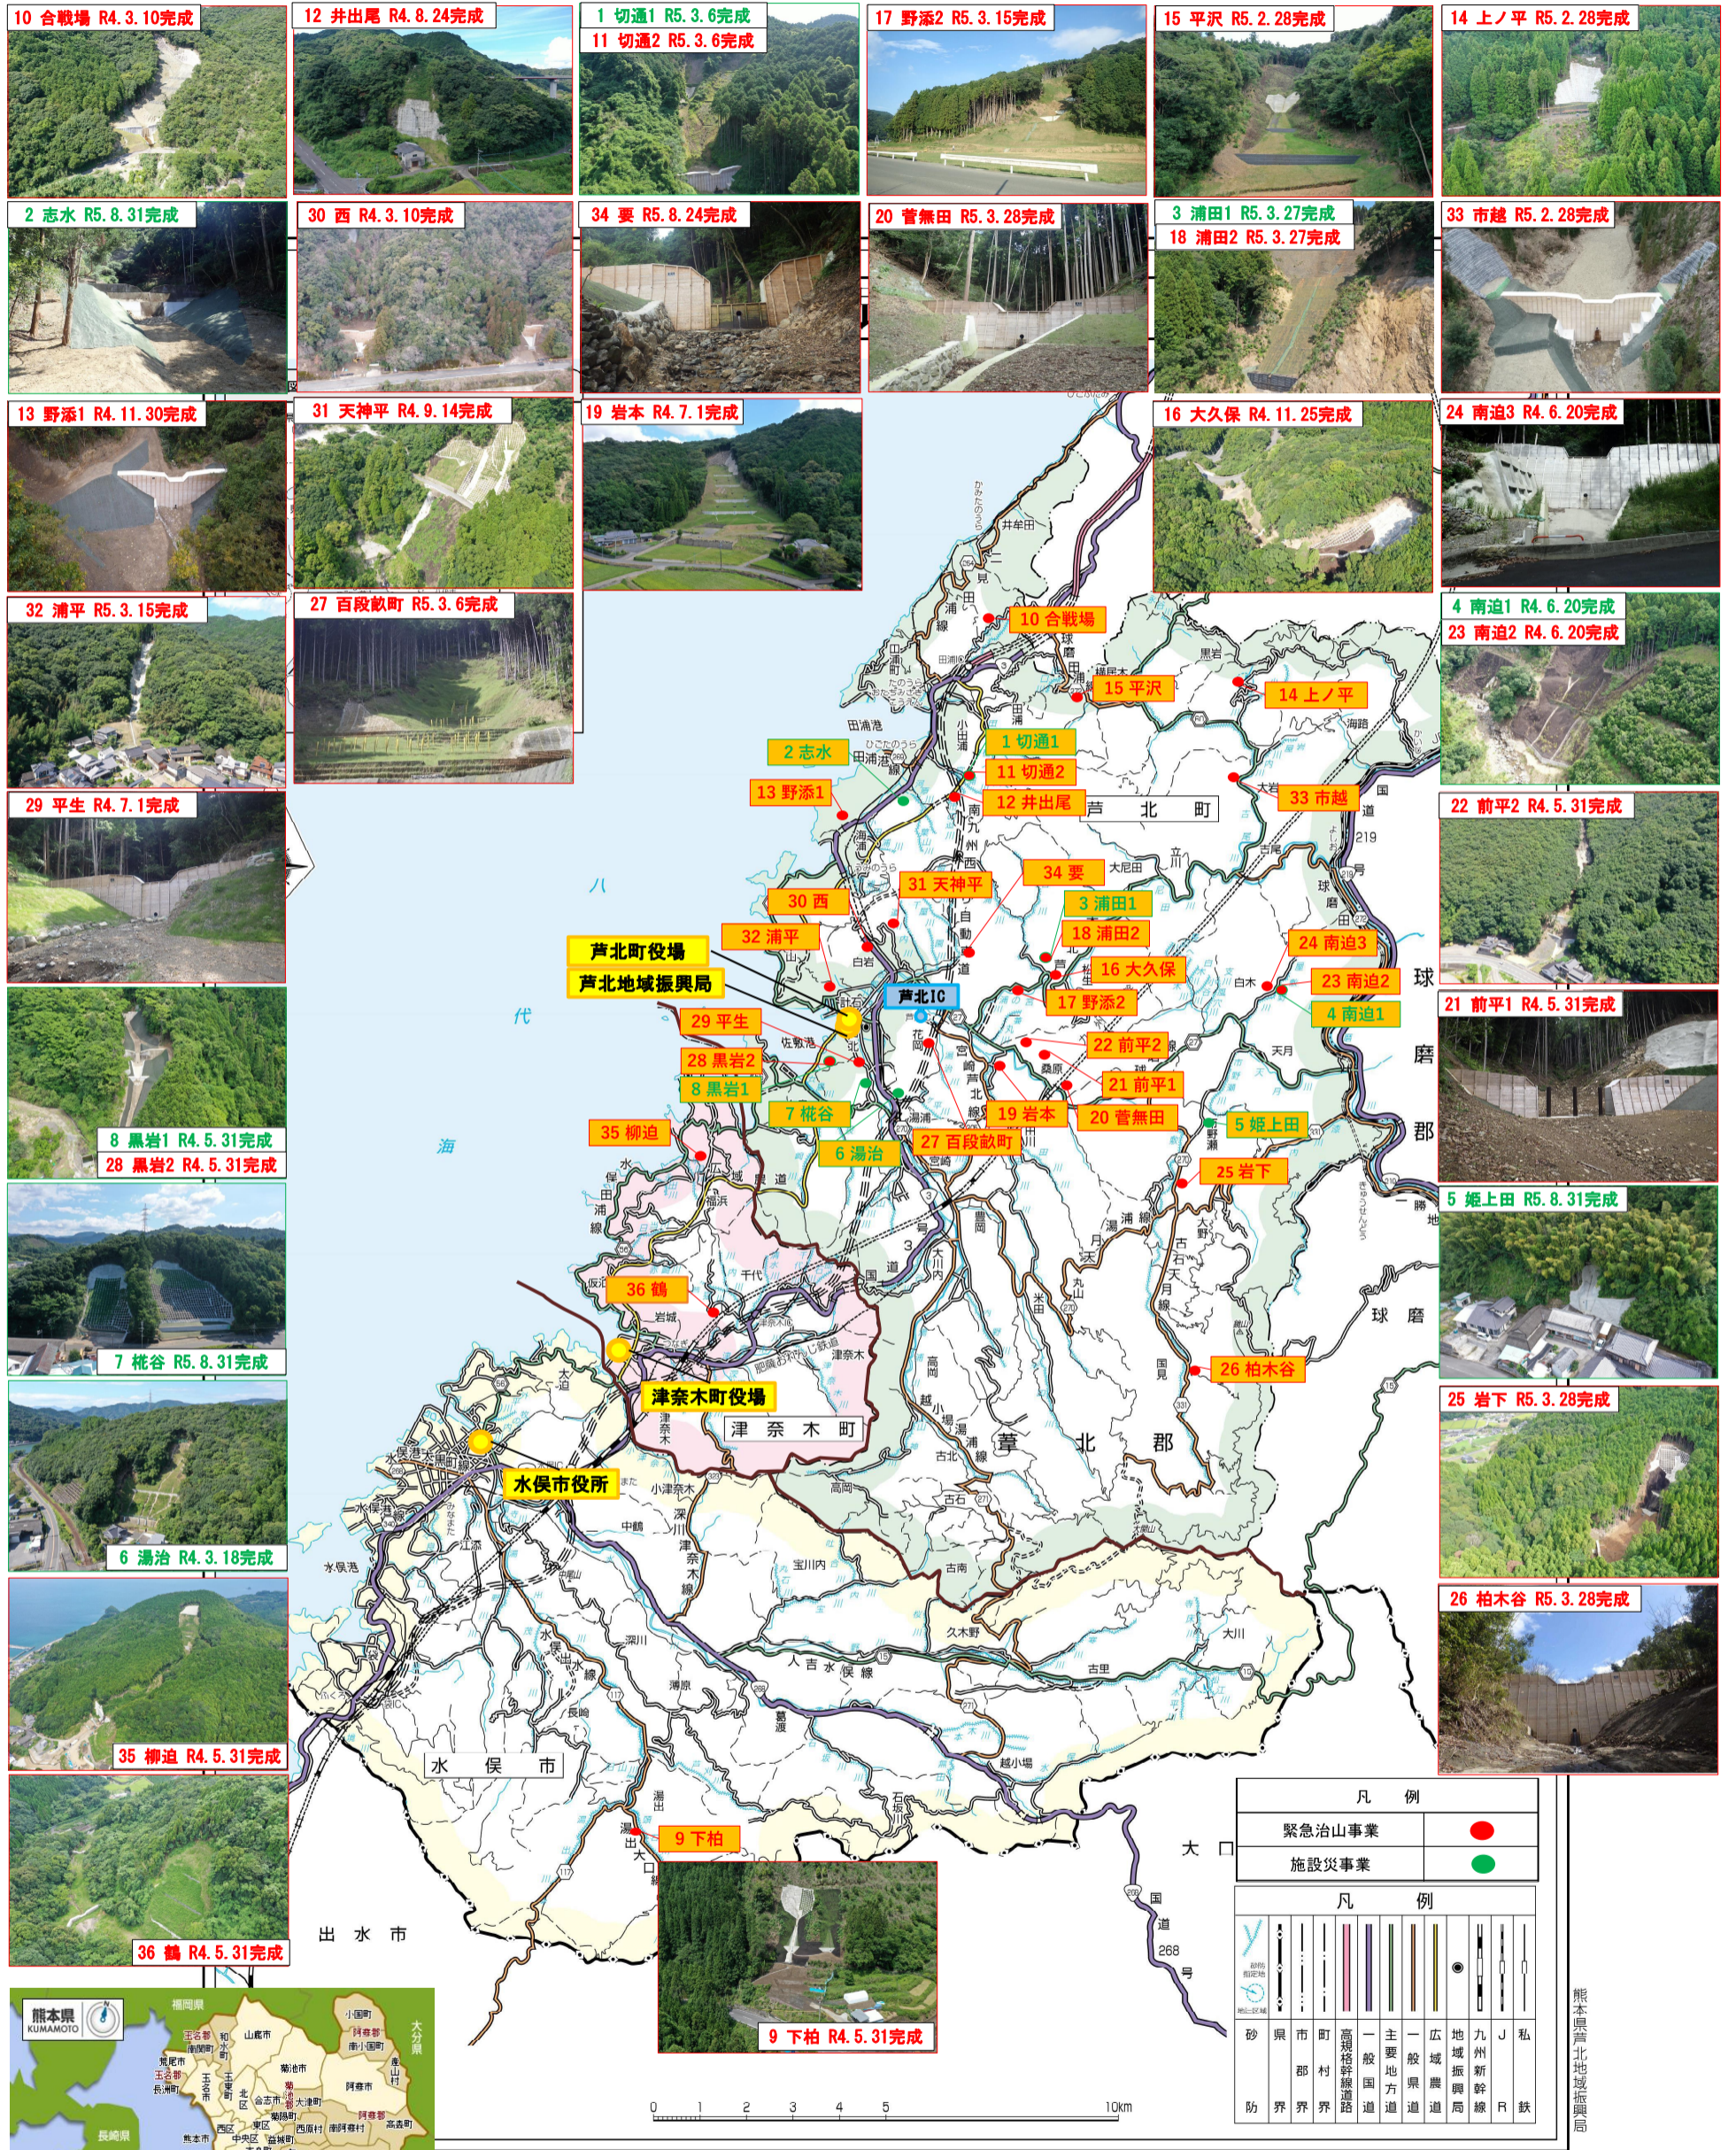

【令和2年7月豪雨】

芦北地区特定民有林直轄治山施設災害復旧等事業の概要

林野庁九州森林管理局

● 赤文字 緊急治山 28箇所
 ● 緑文字 施設災害 8箇所
 合計 36箇所