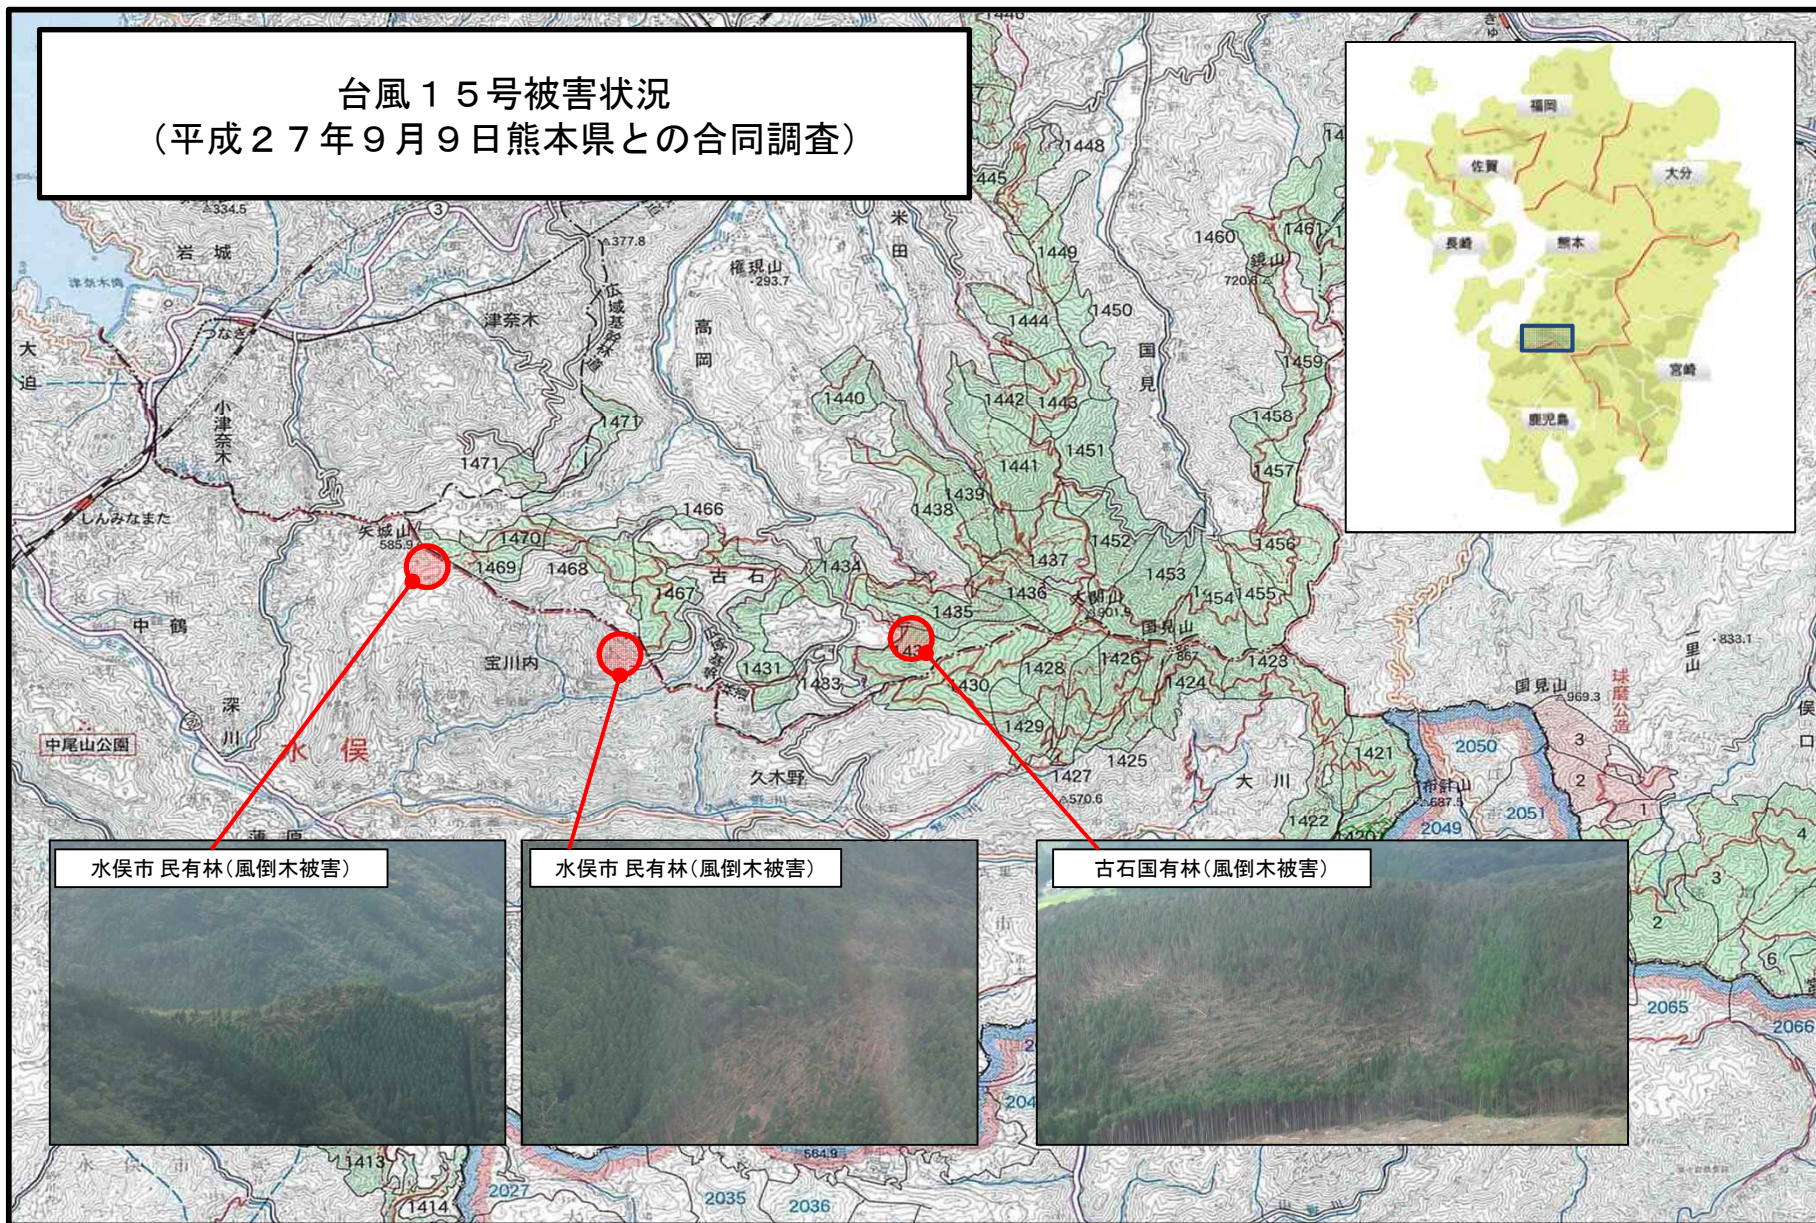

台風15号被害状況
(平成27年9月9日熊本県との合同調査)

台風15号被害状況
(平成27年9月9日熊本県との合同調査)

球磨村民有林(風倒木被害)

球磨村民有林(風倒木被害)

山江村民有林(風倒木被害)

台風15号被害状況
(平成27年9月9日熊本県との合同調査)

水俣市民有林(風倒木被害)

水俣市民有林(風倒木被害)

古石国有林(風倒木被害)

台風15号被害状況
(平成27年9月9日熊本県との合同調査)