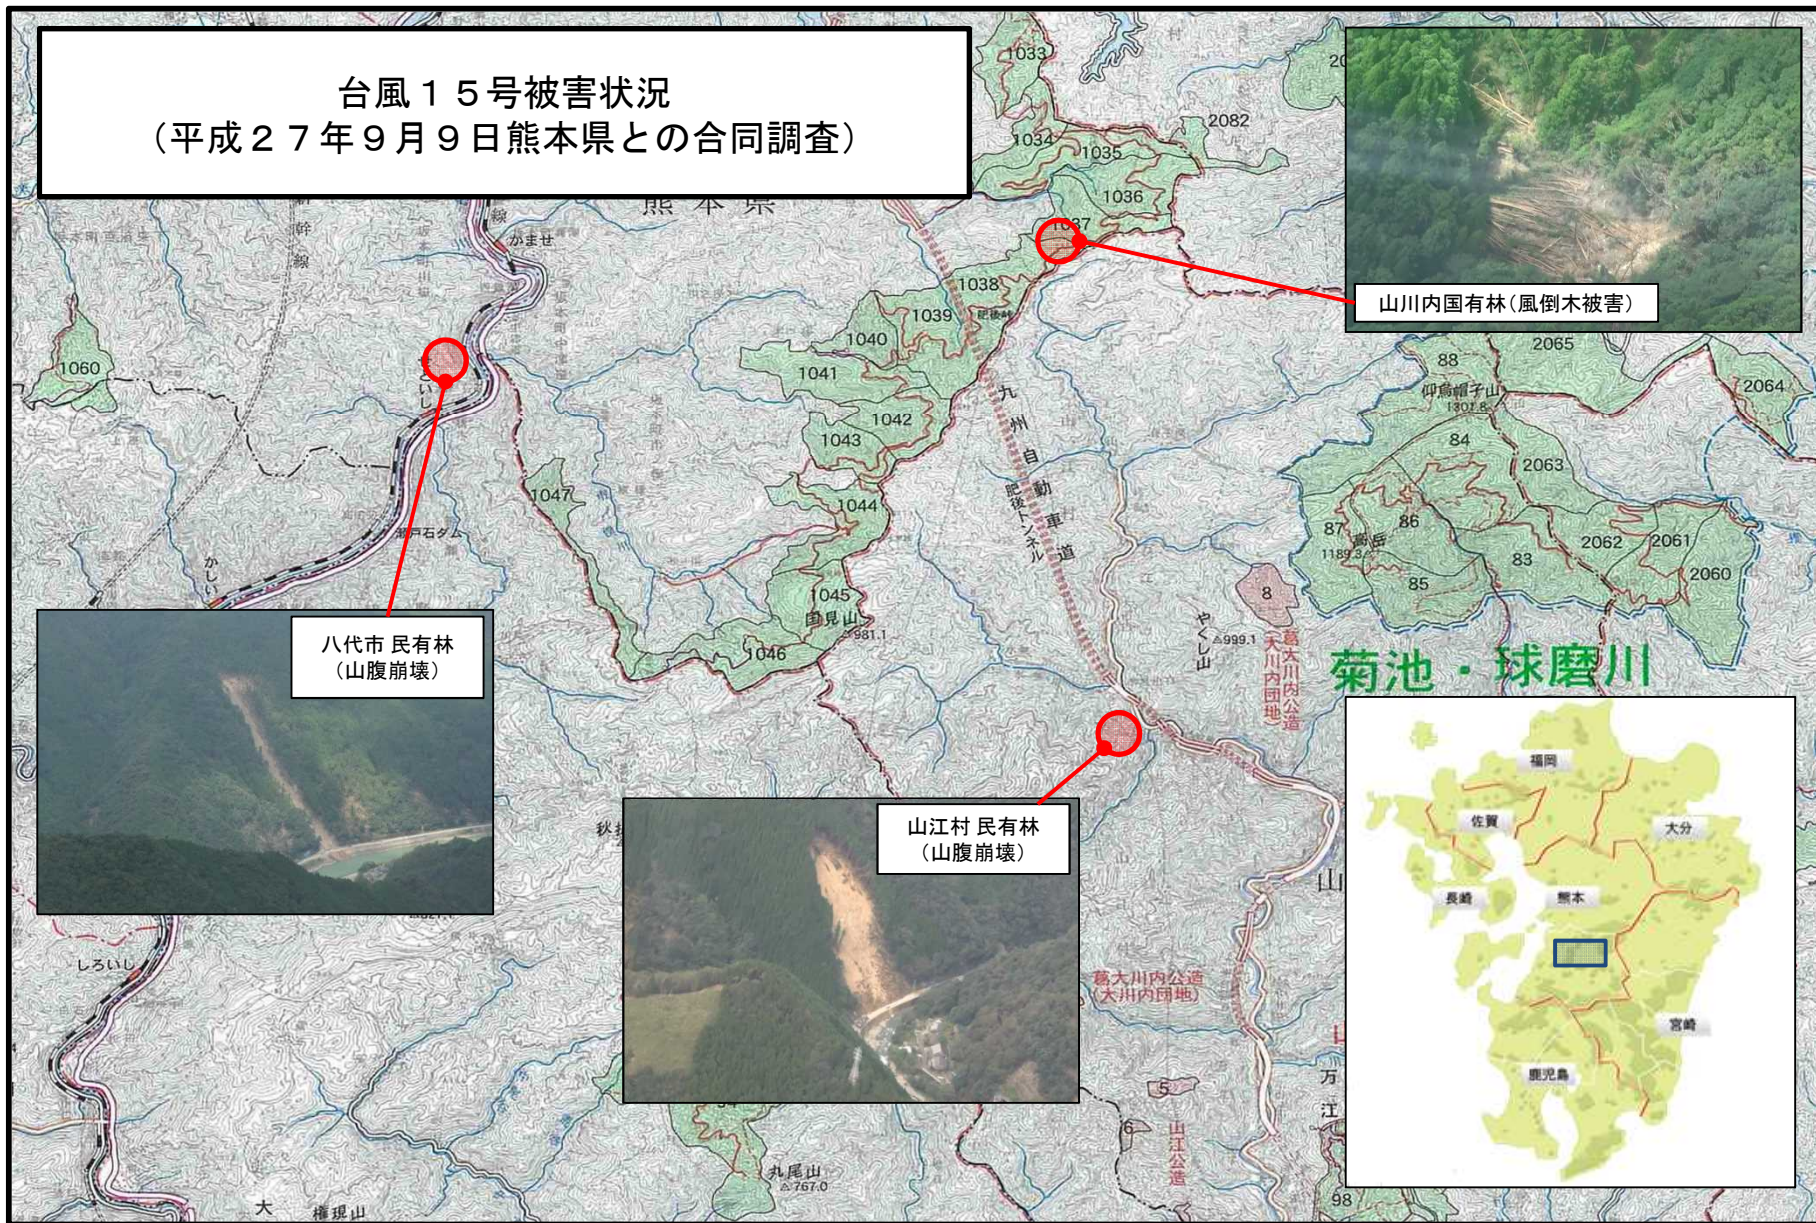

台風15号被害状況
(平成27年9月9日熊本県との合同調査)

台風15号被害状況
(平成27年9月9日熊本県との合同調査)

球磨村民有林(風倒木被害)

球磨村民有林(風倒木被害)

山江村民有林(風倒木被害)

台風15号被害状況
(平成27年9月9日熊本県との合同調査)

水俣市民有林(風倒木被害)

水俣市民有林(風倒木被害)

古石国有林(風倒木被害)

台風15号被害状況
(平成27年9月9日熊本県との合同調査)