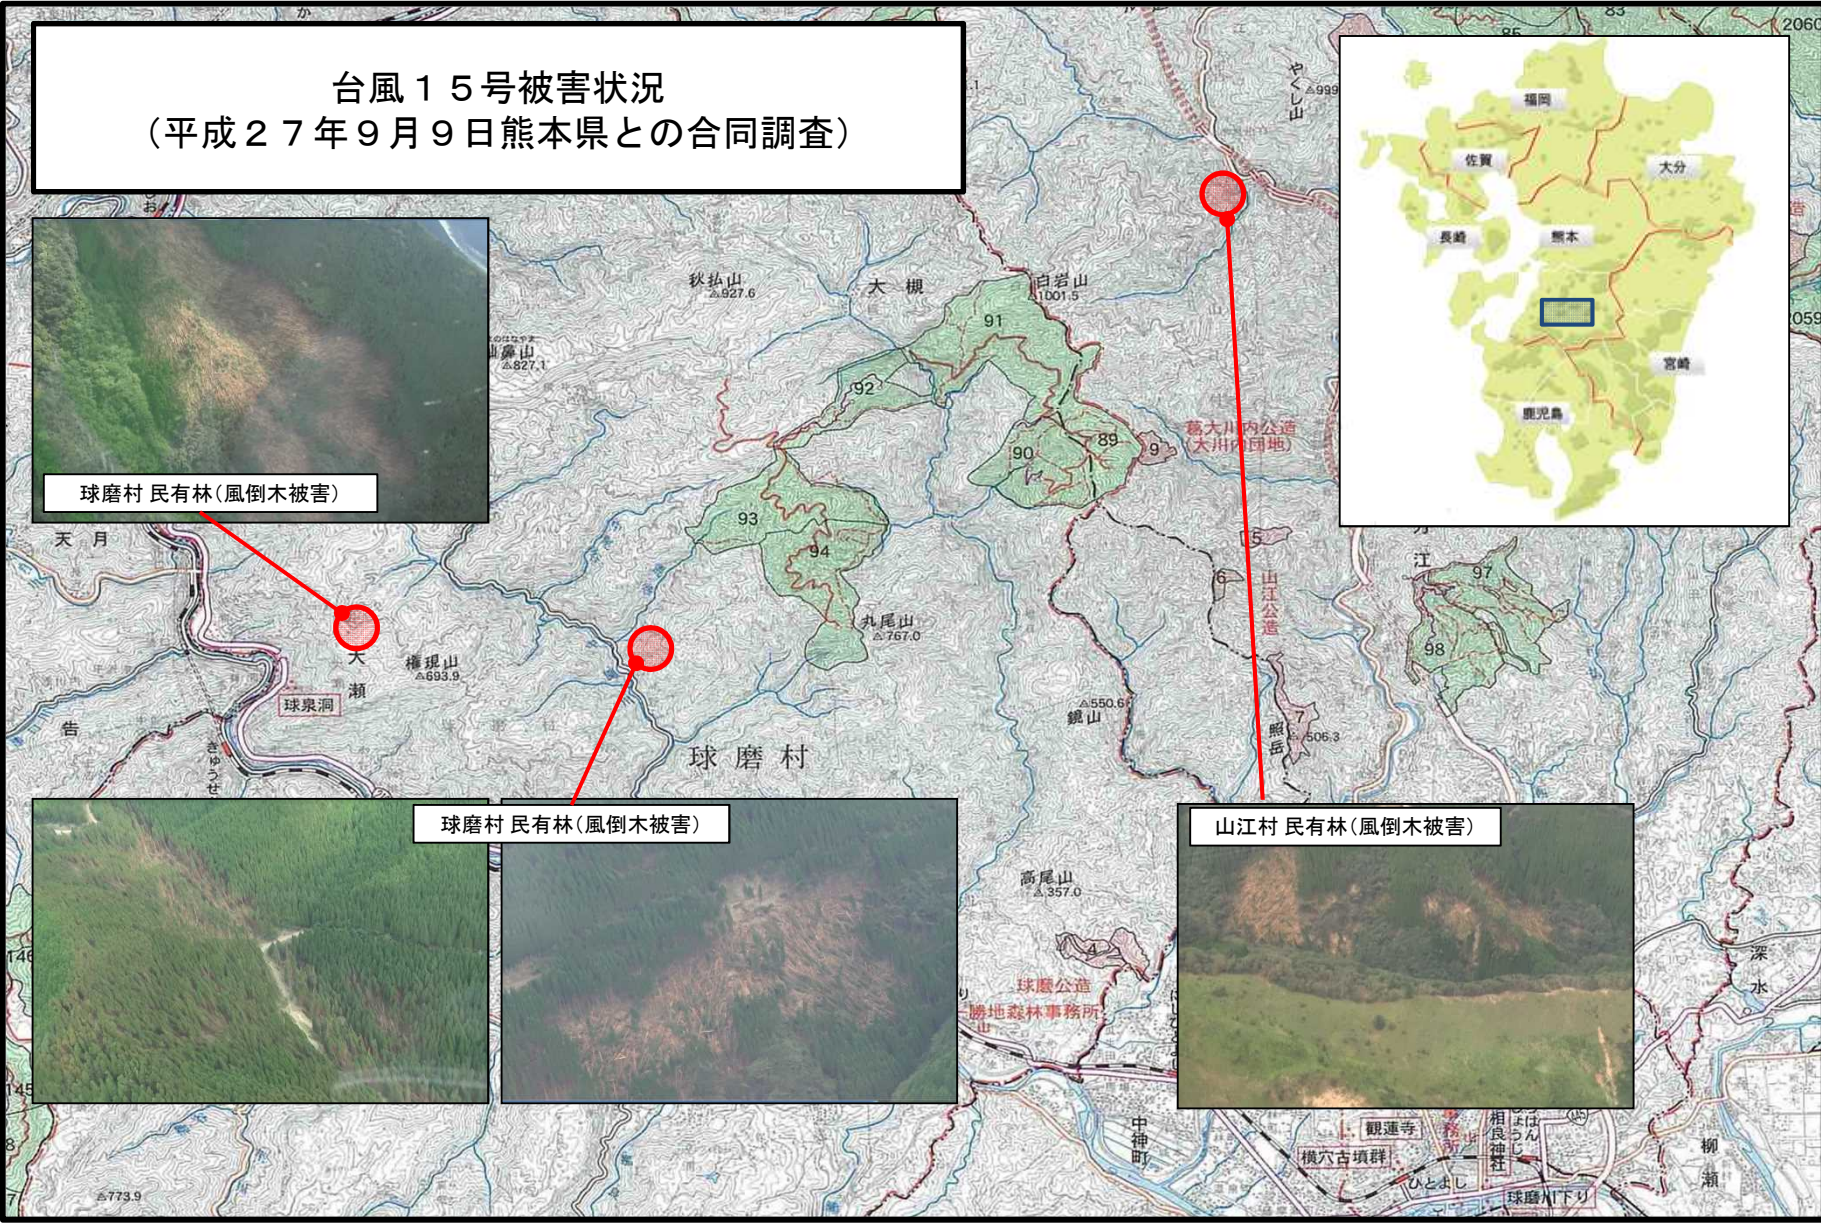

台風15号被害状況
(平成27年9月9日熊本県との合同調査)

台風15号被害状況
(平成27年9月9日熊本県との合同調査)

球磨村民有林(風倒木被害)

球磨村民有林(風倒木被害)

山江村民有林(風倒木被害)

台風15号被害状況
(平成27年9月9日熊本県との合同調査)

水俣市民有林(風倒木被害)

水俣市民有林(風倒木被害)

古石国有林(風倒木被害)

台風15号被害状況
(平成27年9月9日熊本県との合同調査)