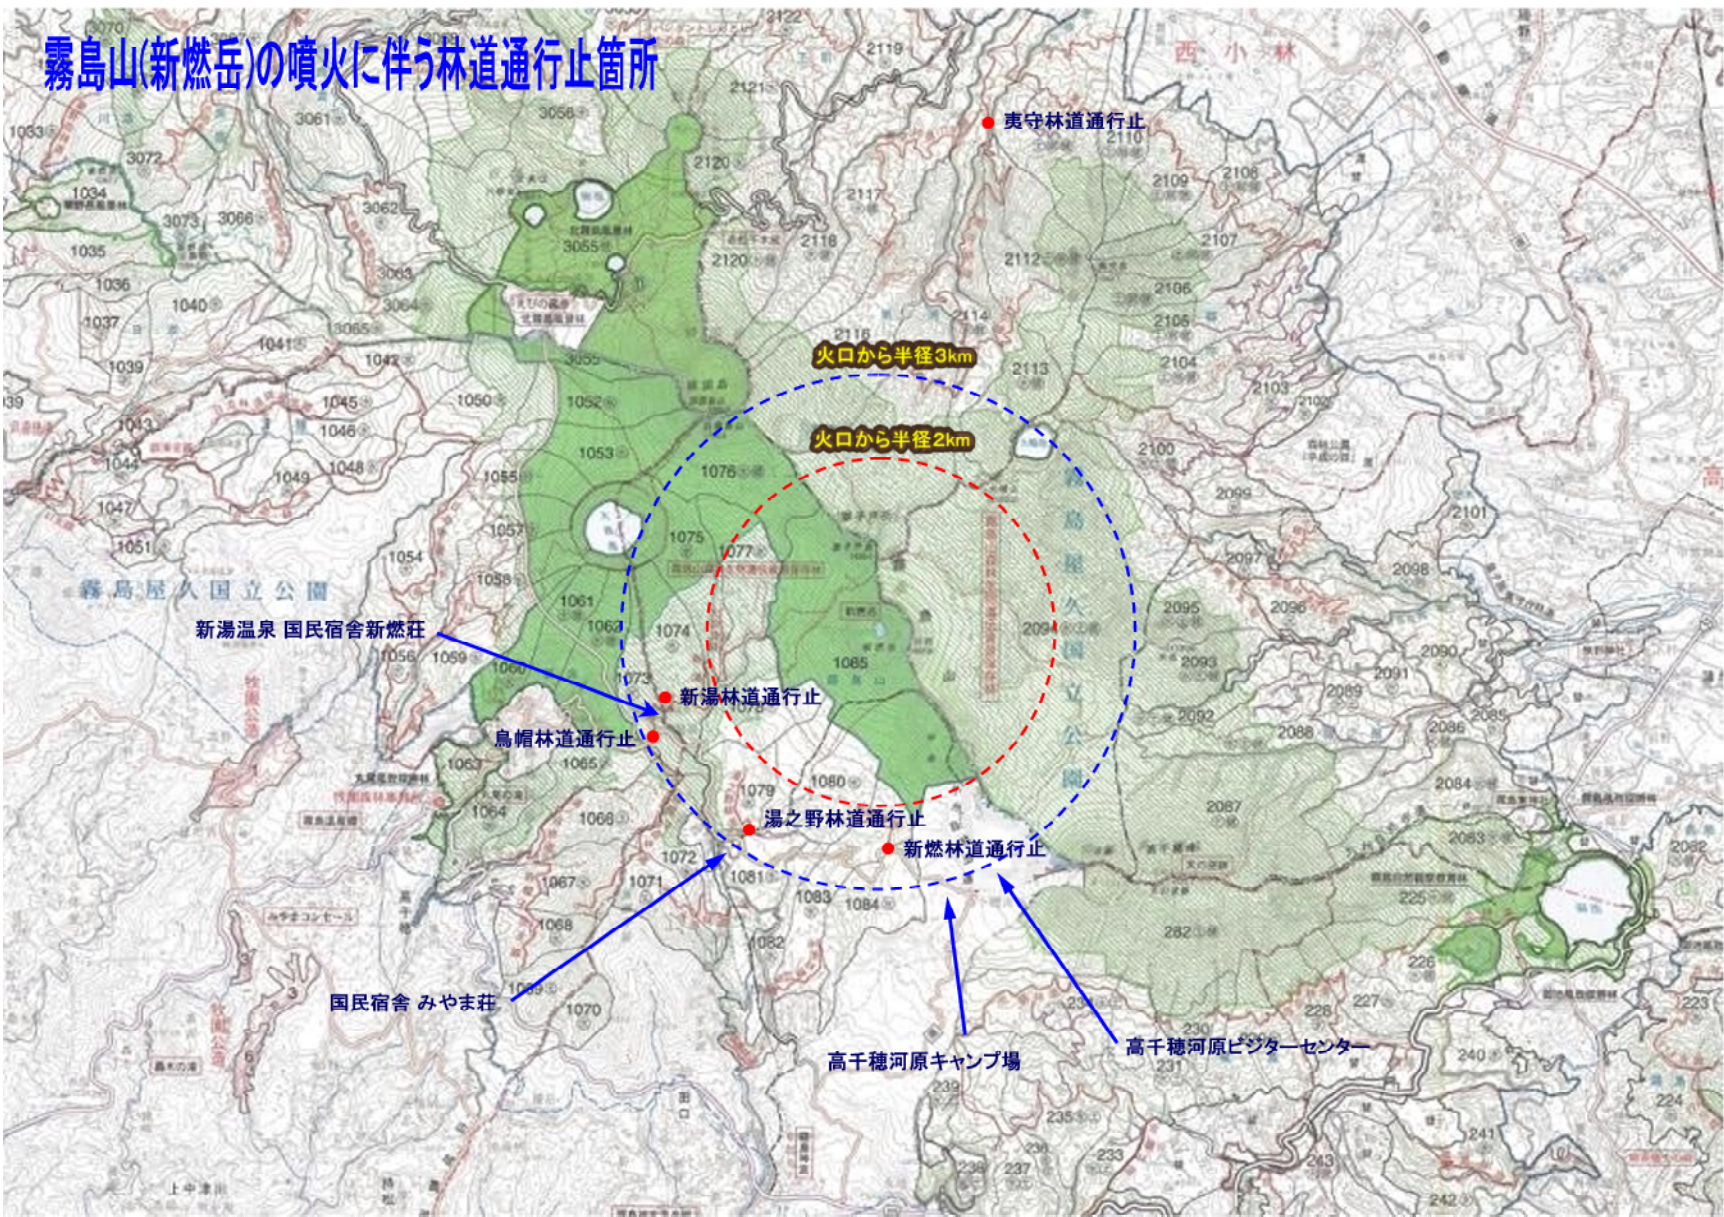

霧島山(新燃岳)の噴火に伴う林道通行止箇所

● 夷守林道通行止

火口から半径3km

火口から半径2km

新湯温泉 国民宿舎新燃荘

● 新湯林道通行止

● 鳥帽林道通行止

● 湯之野林道通行止

● 新燃林道通行止

国民宿舎 みやま荘

高千穂河原キャンプ場

高千穂河原ビジターセンター