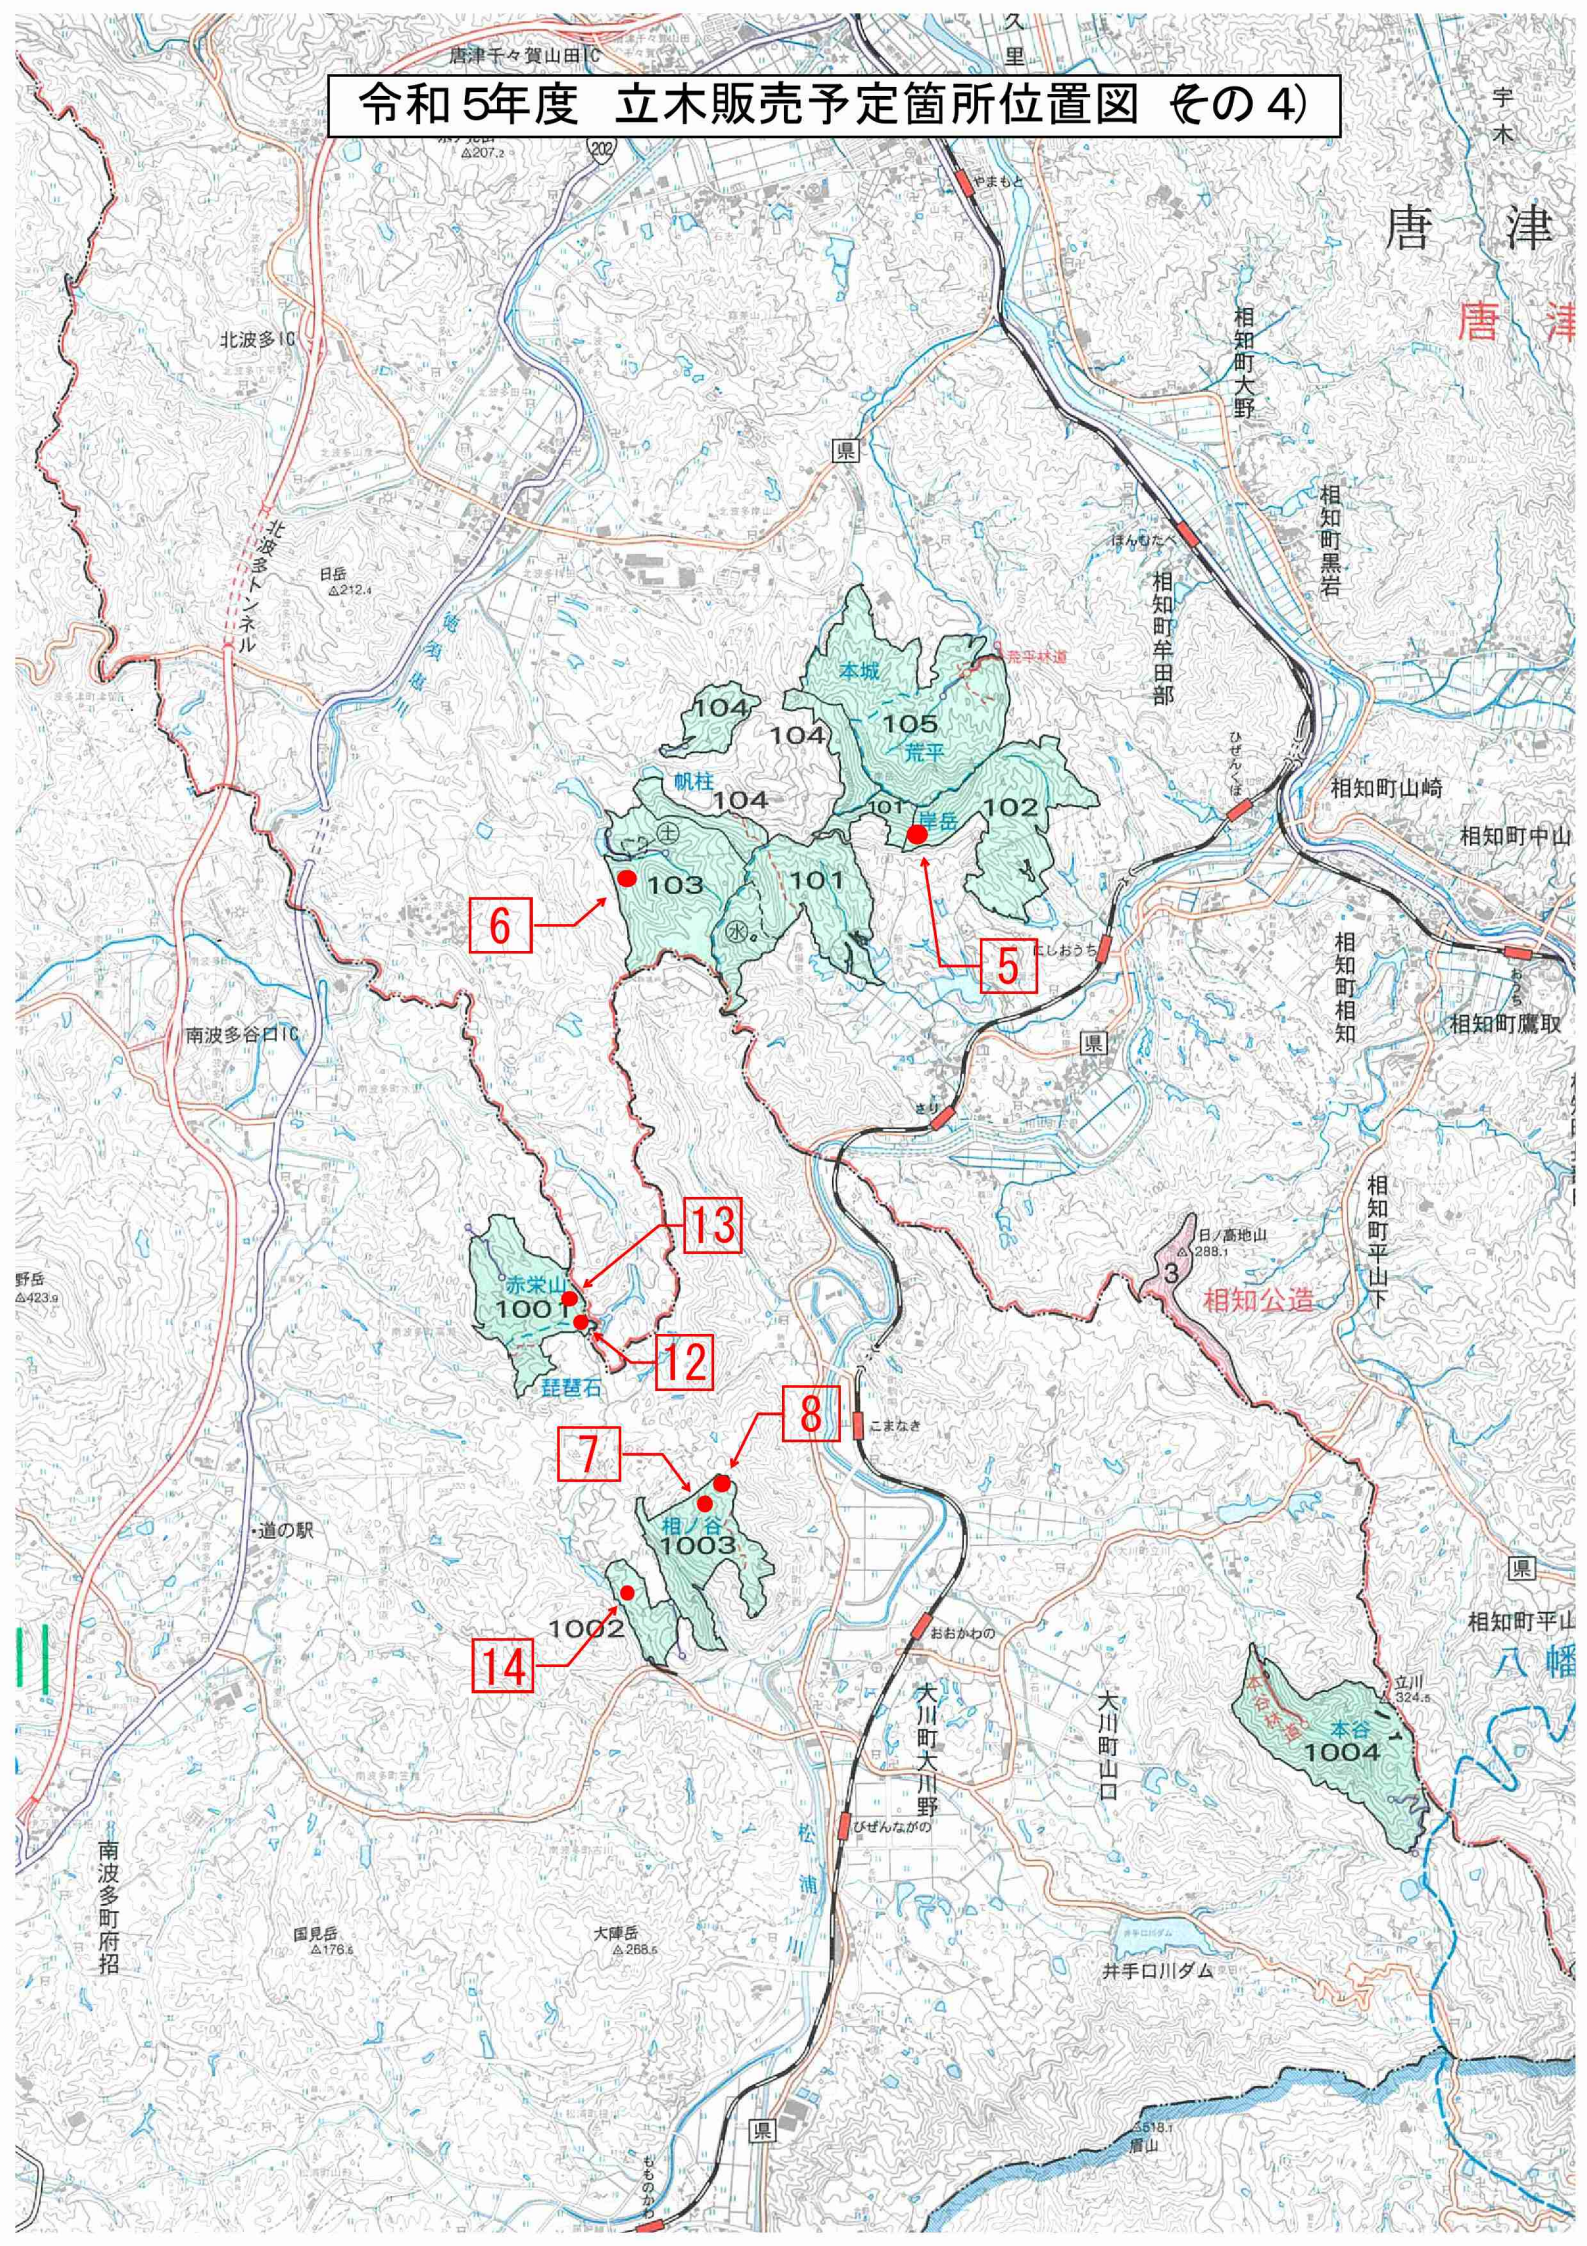

令和5年度 立木販売予定箇所位置図 (その4)