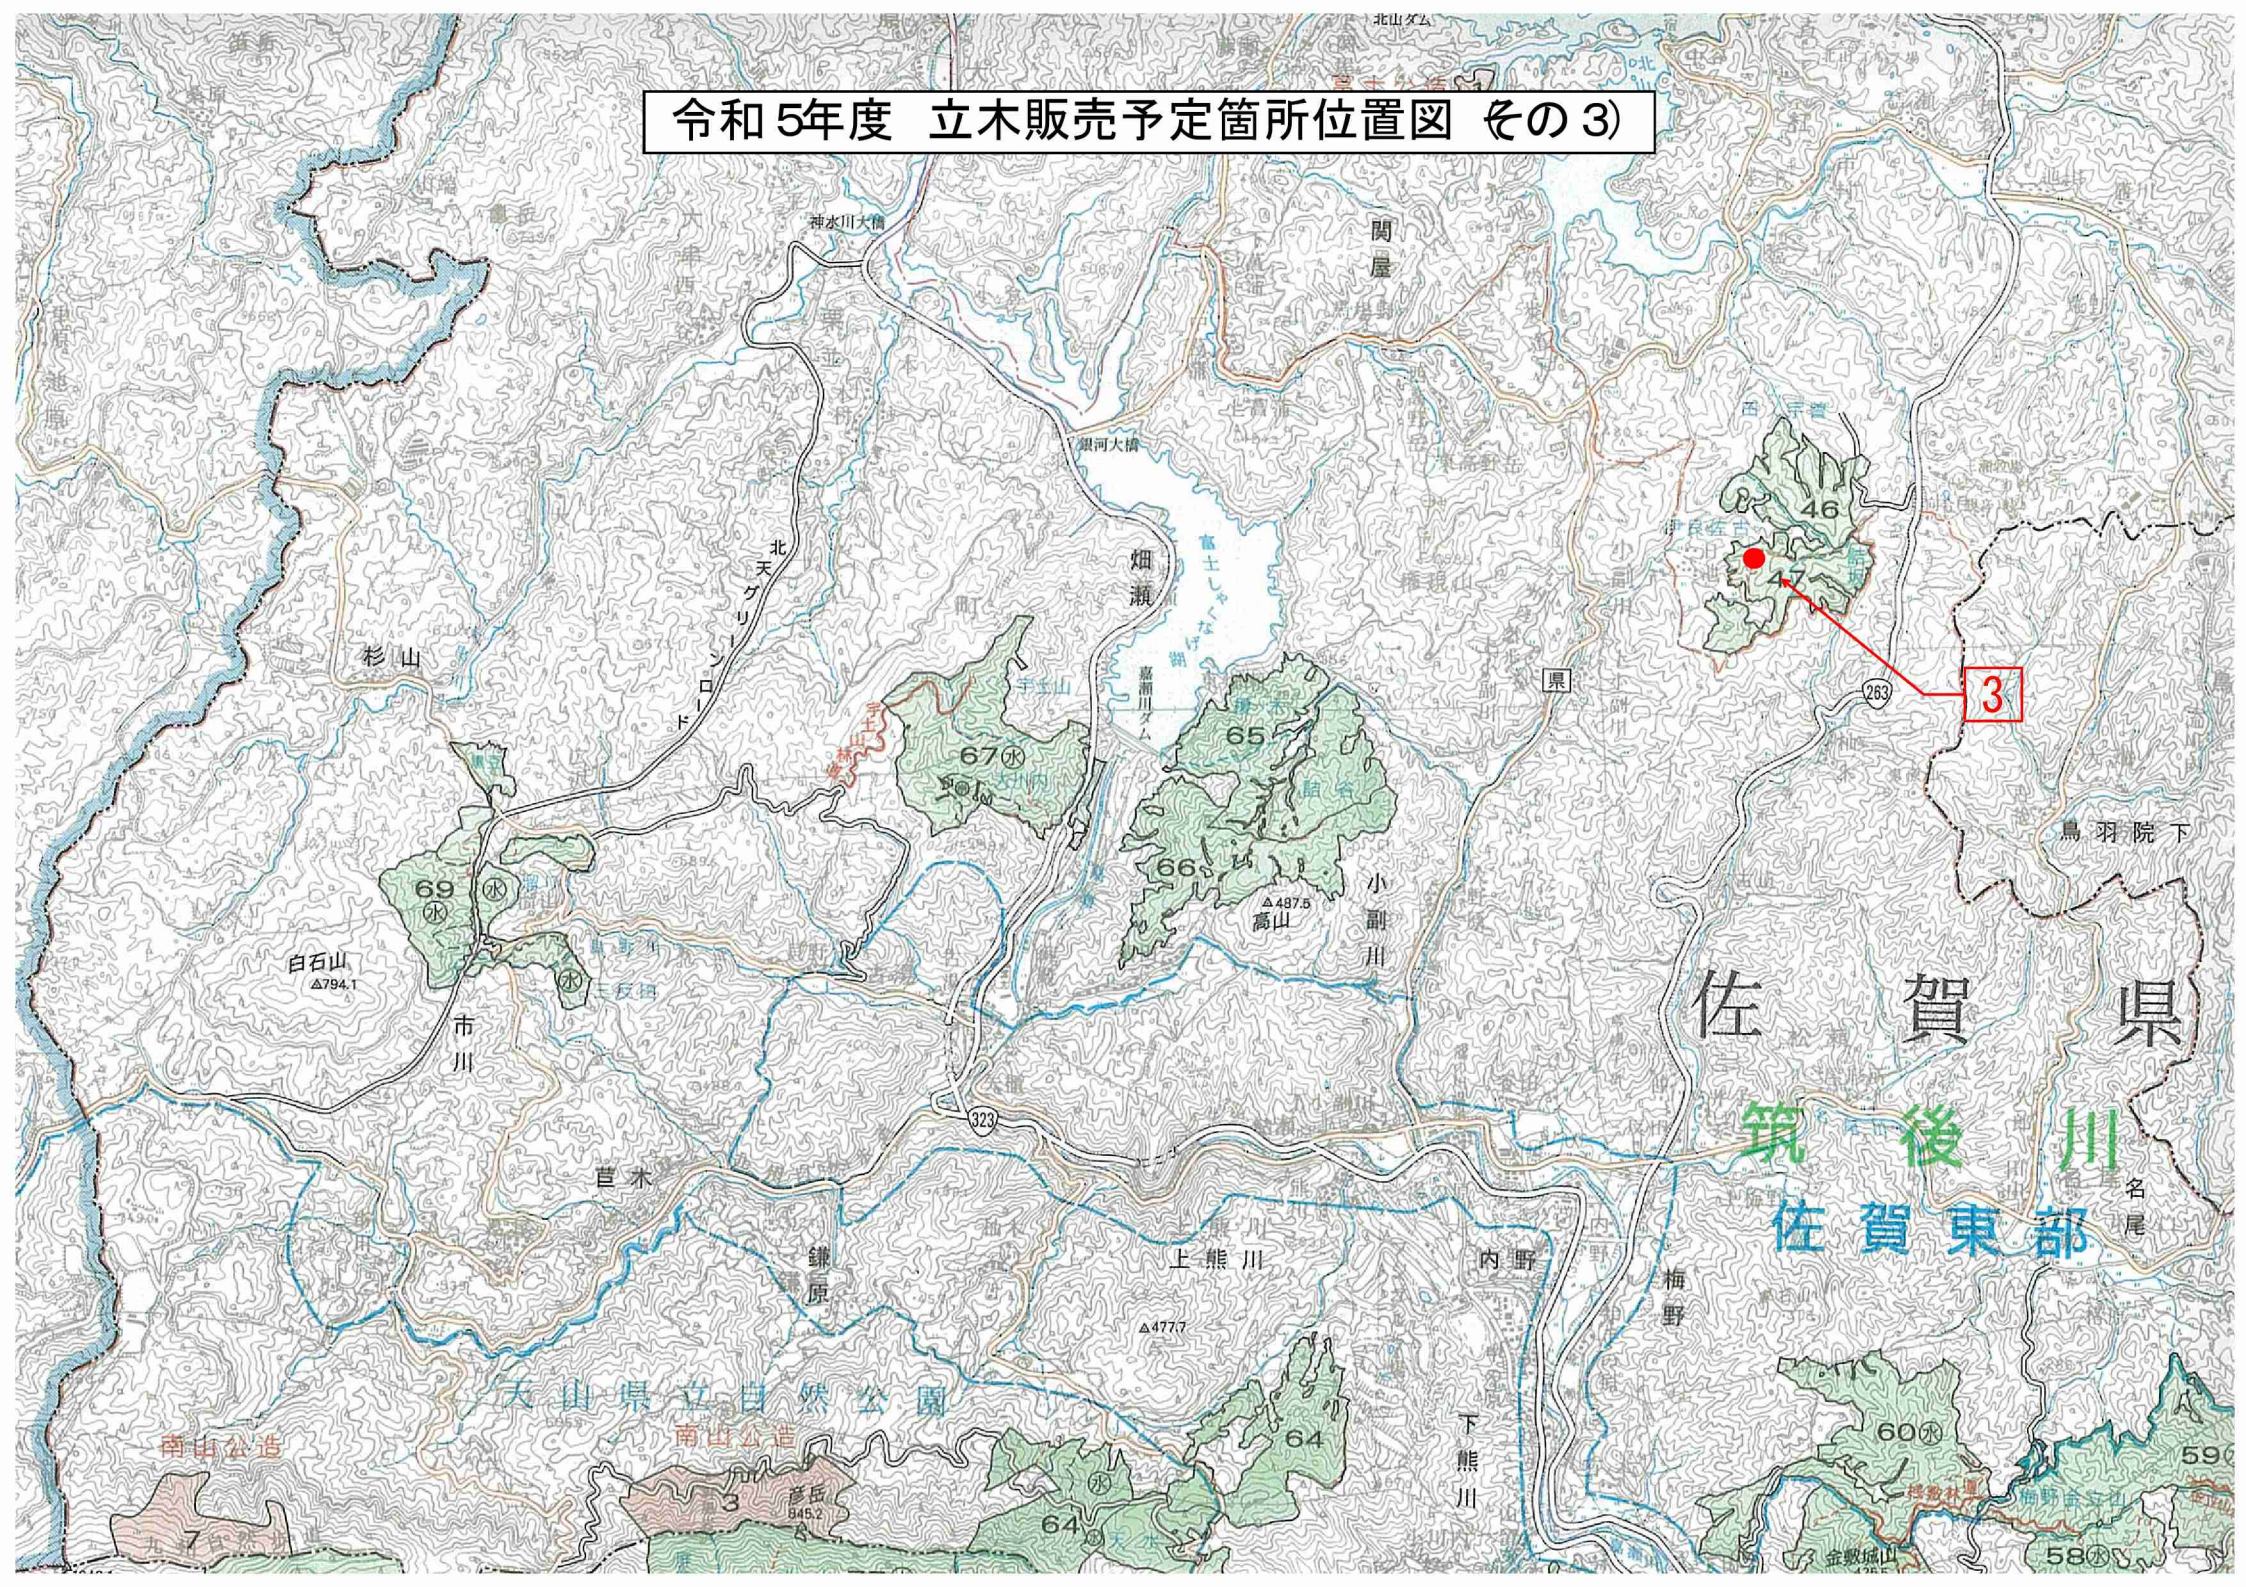

令和5年度 立木販売予定箇所位置図 (その1)

県

川

1

4

大村市

長崎南部

多良岳県立自然公園

令和5年度 立木販売予定箇所位置図 (その2)

令和5年度 立木販売予定箇所位置図 (その3)

3

佐賀県

筑後川
佐賀東部

天山県立自然公園

南山公造

南山公造

梅野

内野

内野

鳥羽院下

関屋

畑瀬

神水川大橋

銀河大橋