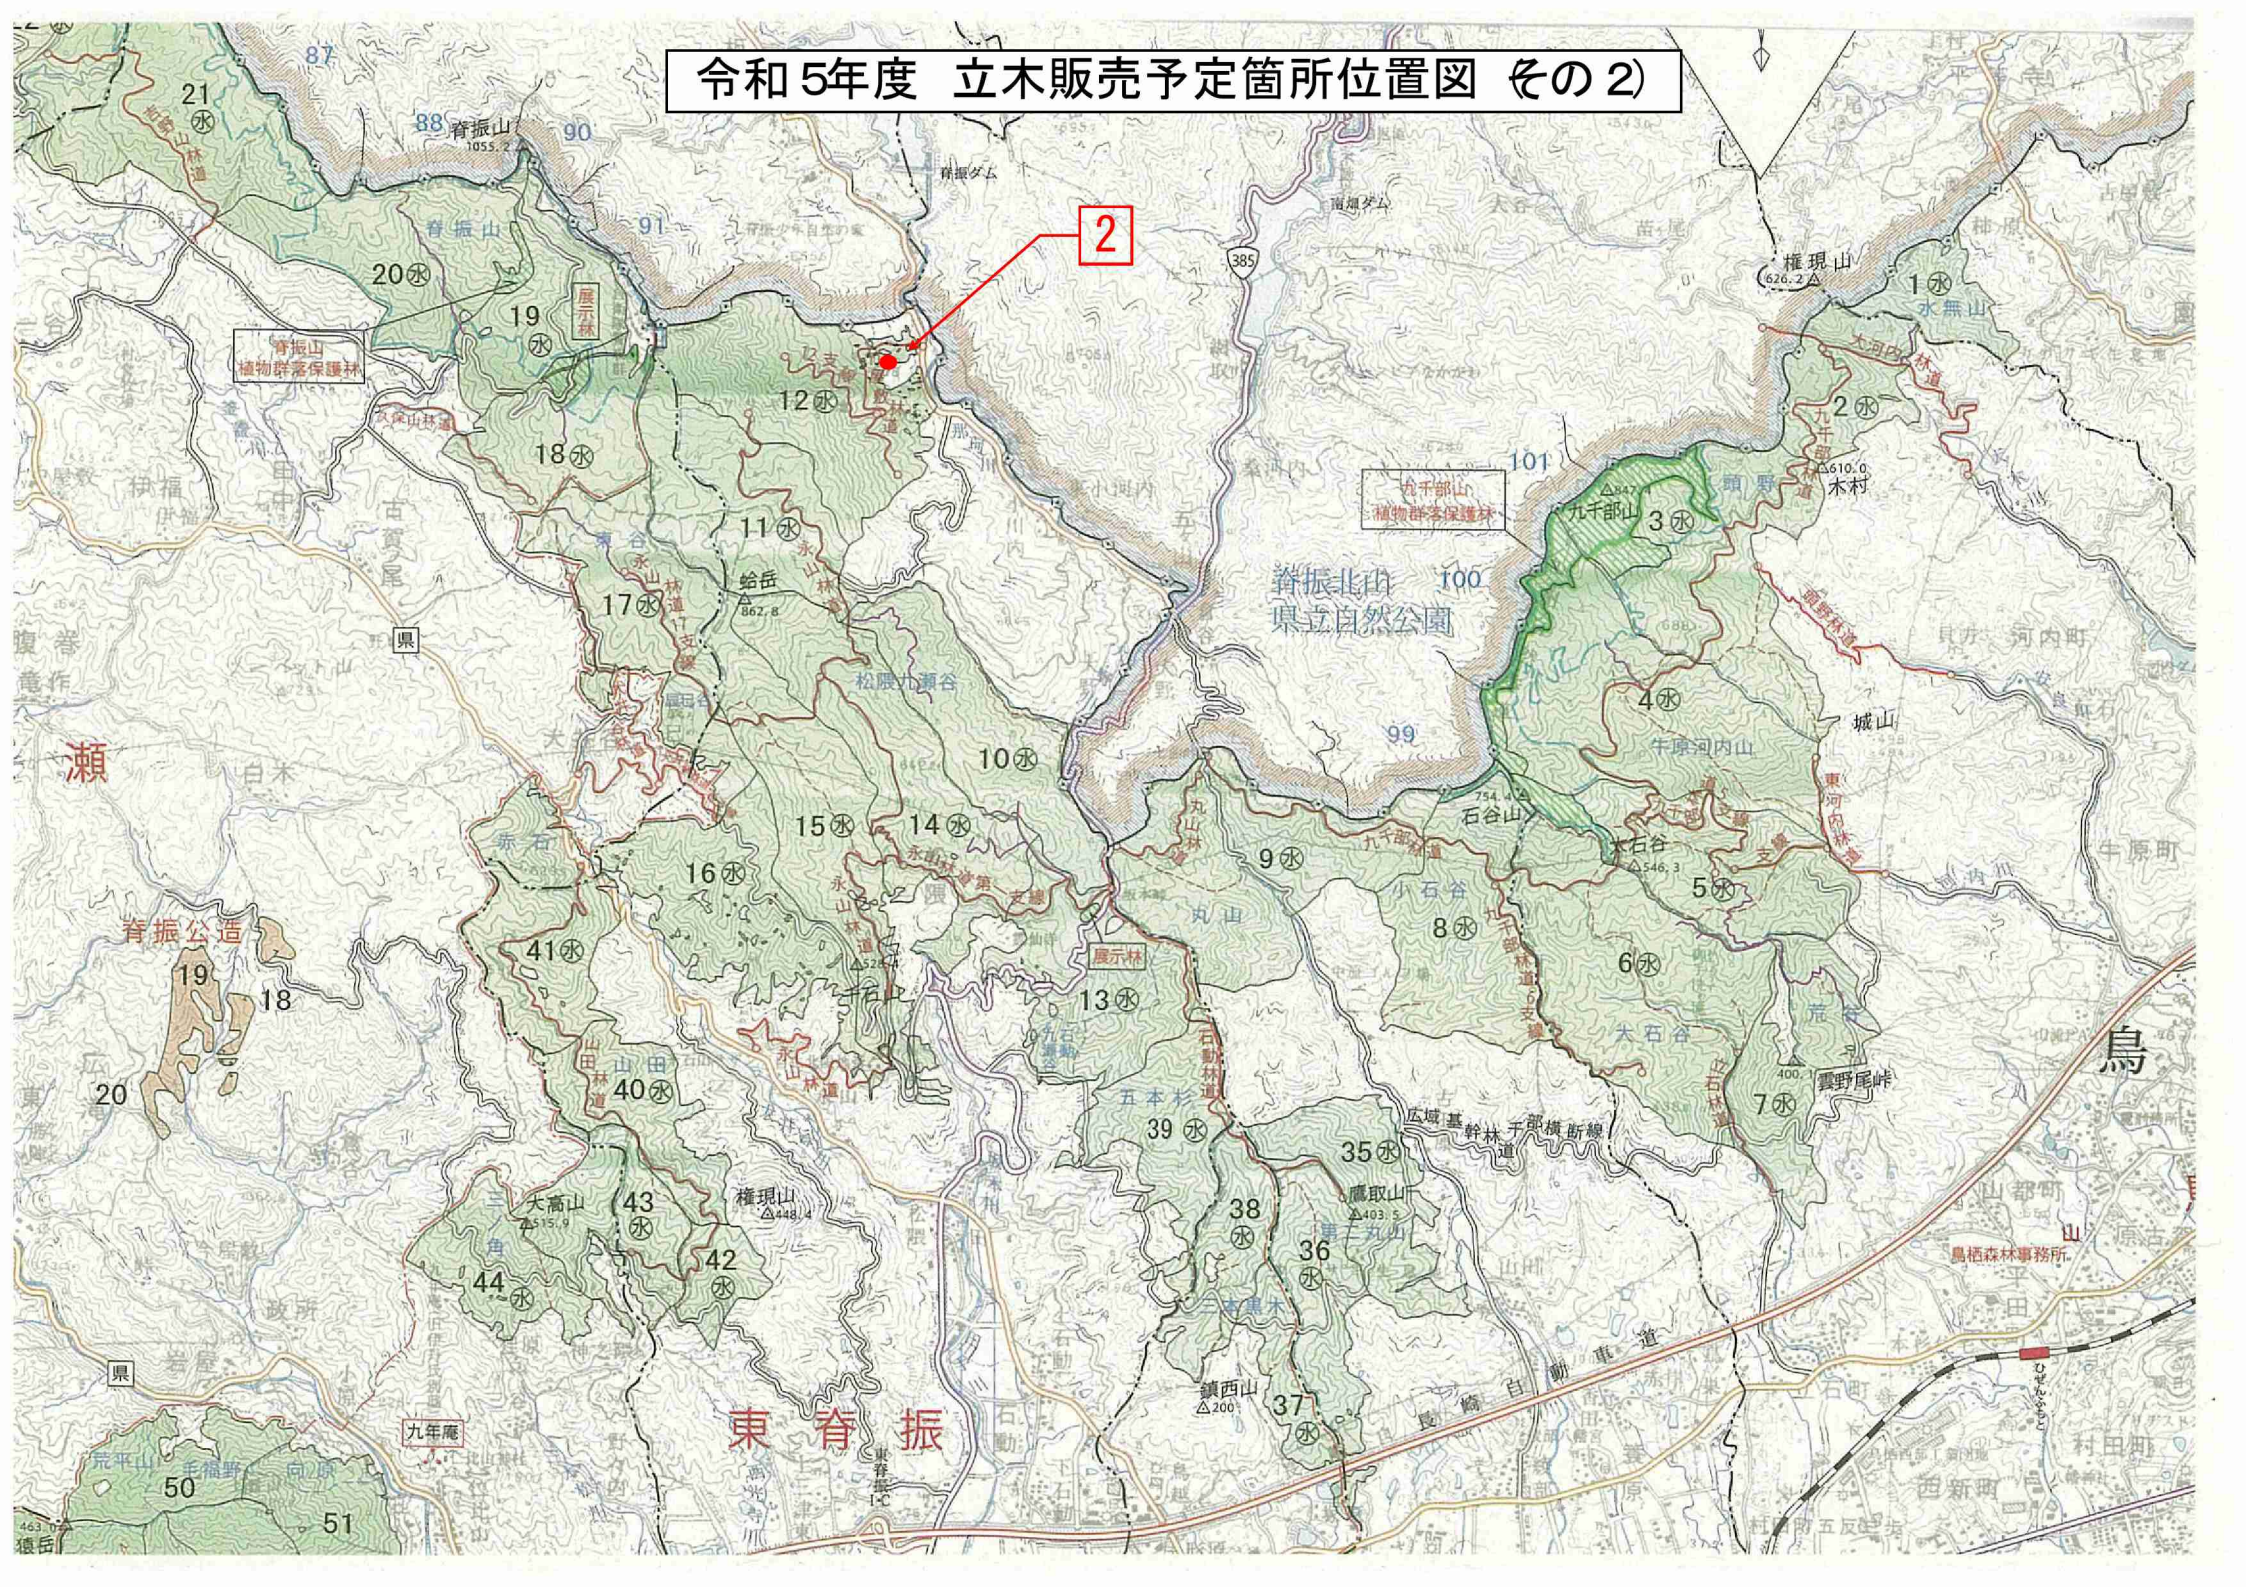

令和5年度 立木販売予定箇所位置図 (その1)

県

川

1

4

大村市

長崎南部

多良岳県立自然公園

令和5年度 立木販売予定箇所位置図 (その2)

令和5年度 立木販売予定箇所位置図 (その3)

3

佐賀県

筑後川
佐賀東部

天山県立自然公園

南山公造

南山公造

梅野

内野

内野

鳥羽院下

関屋

畑瀬

神水川大橋

銀河大橋