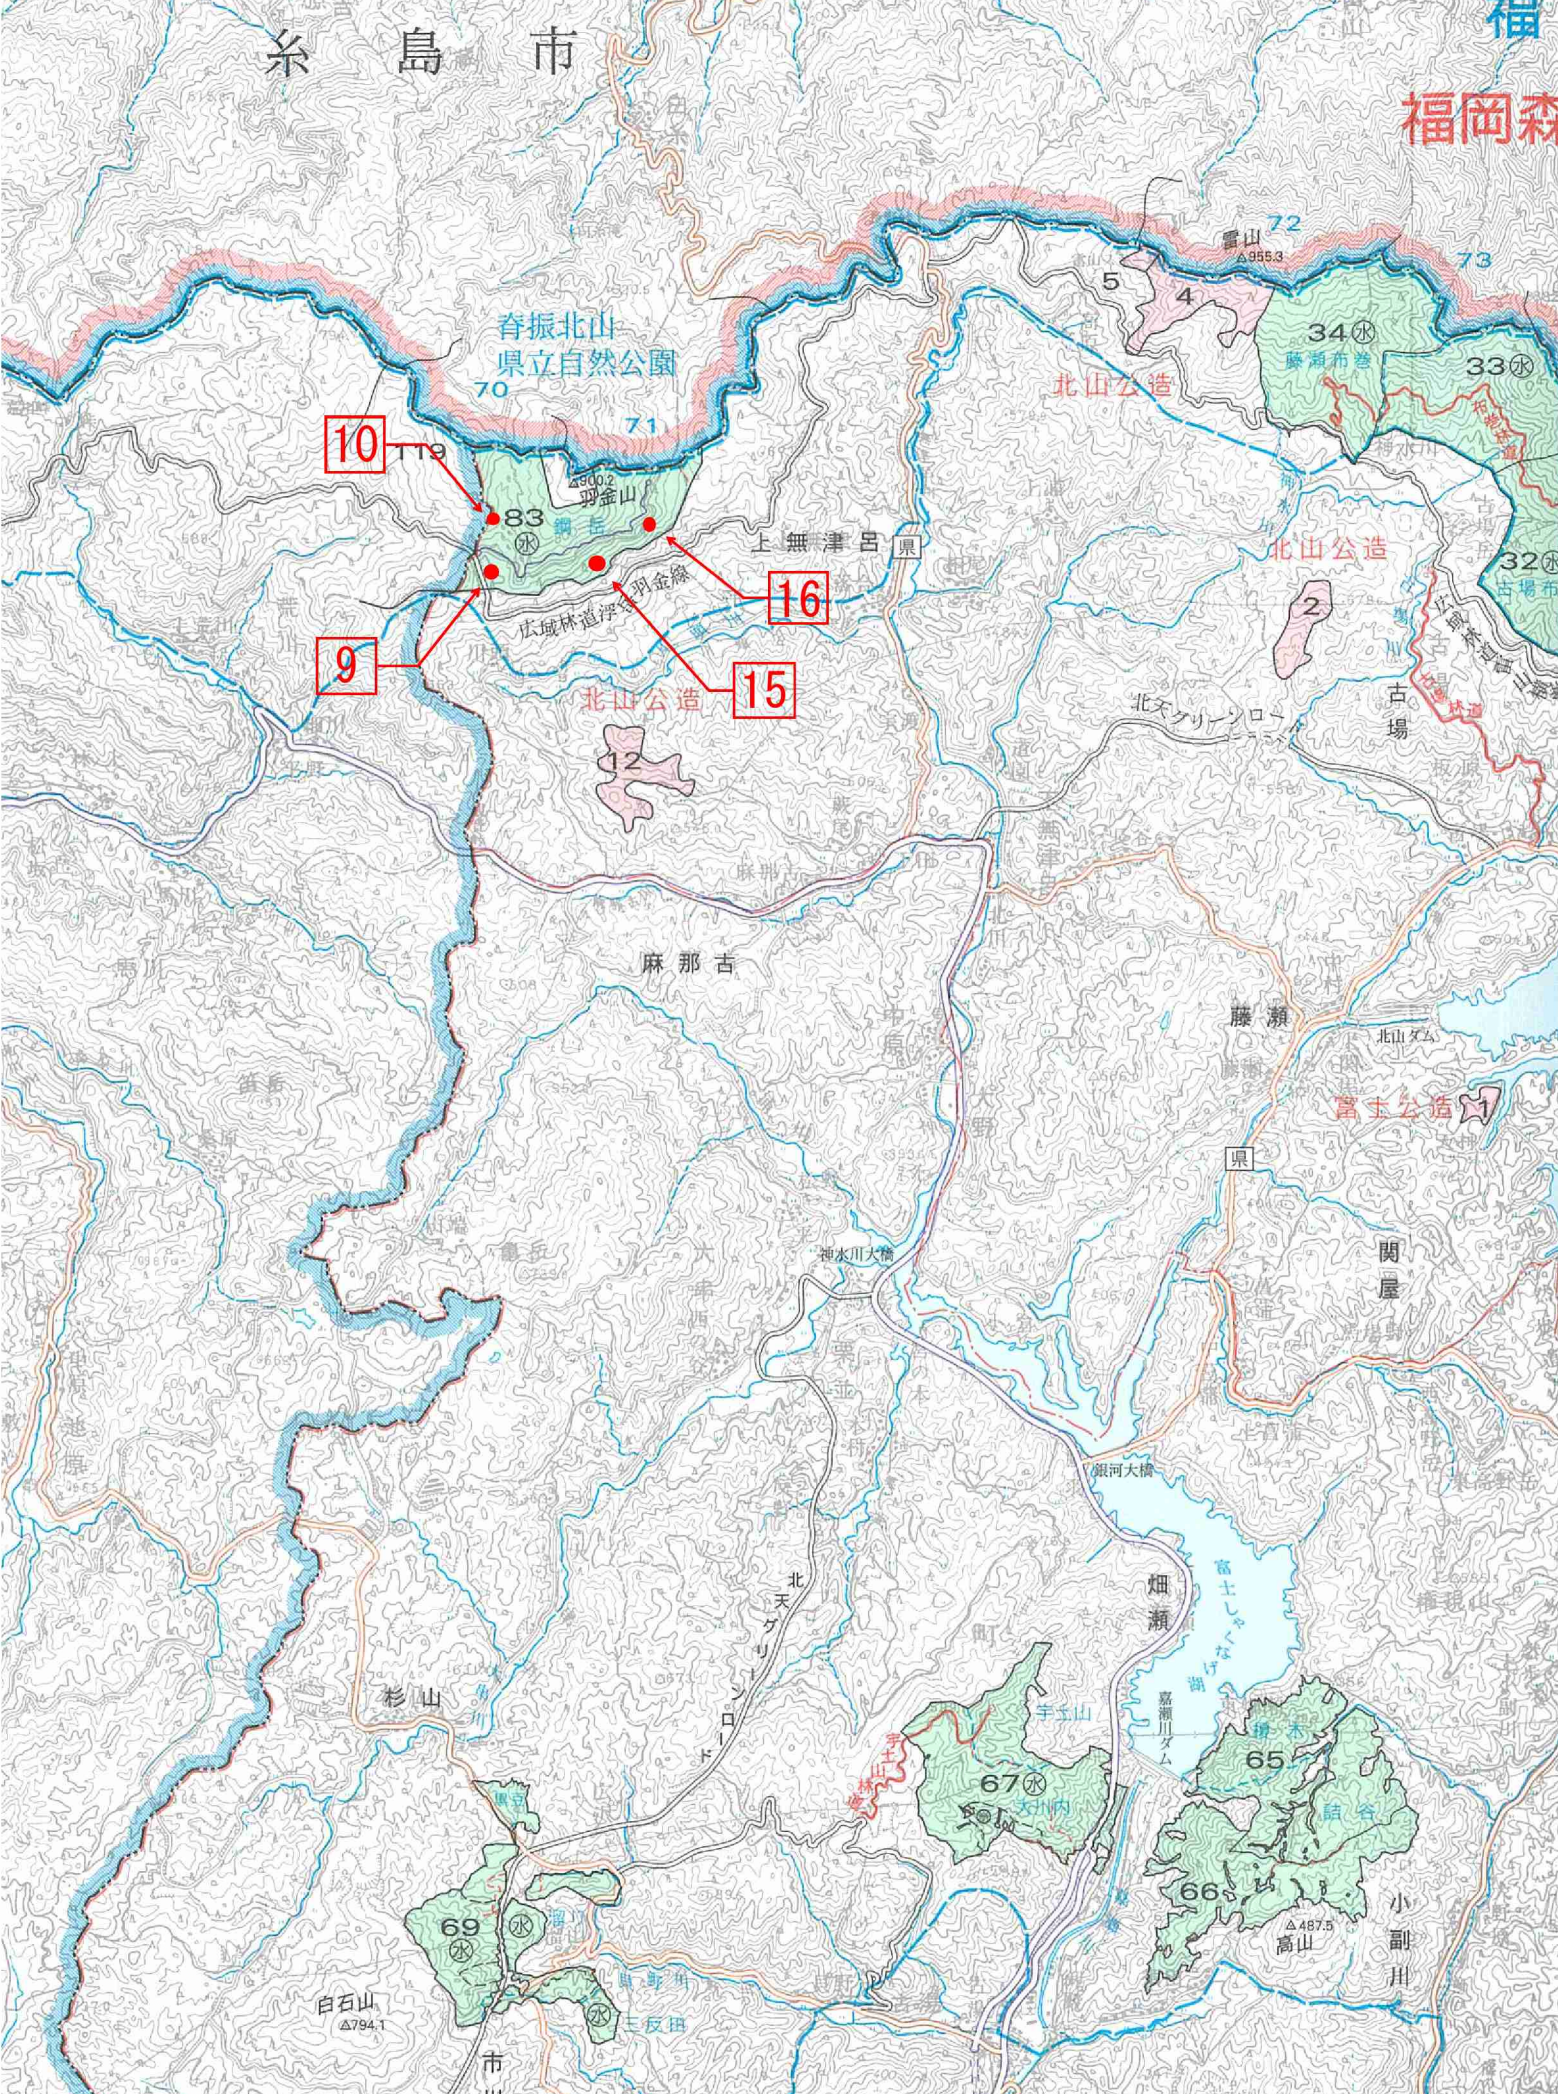

梅野

内野

内野

鳥羽院下

関屋

畑瀬

神水川大橋

銀河大橋

北天
グーリ
ト

67

65

66

△487.5
高山

小副川

46

県

筑後川

名尾

金敷城山

令和5年度 立木販売予定箇所位置図 (その4)

令和5年度 立木販売予定箇所位置図 (その5)

令和5年度 立木販売予定箇所位置図 (その6)