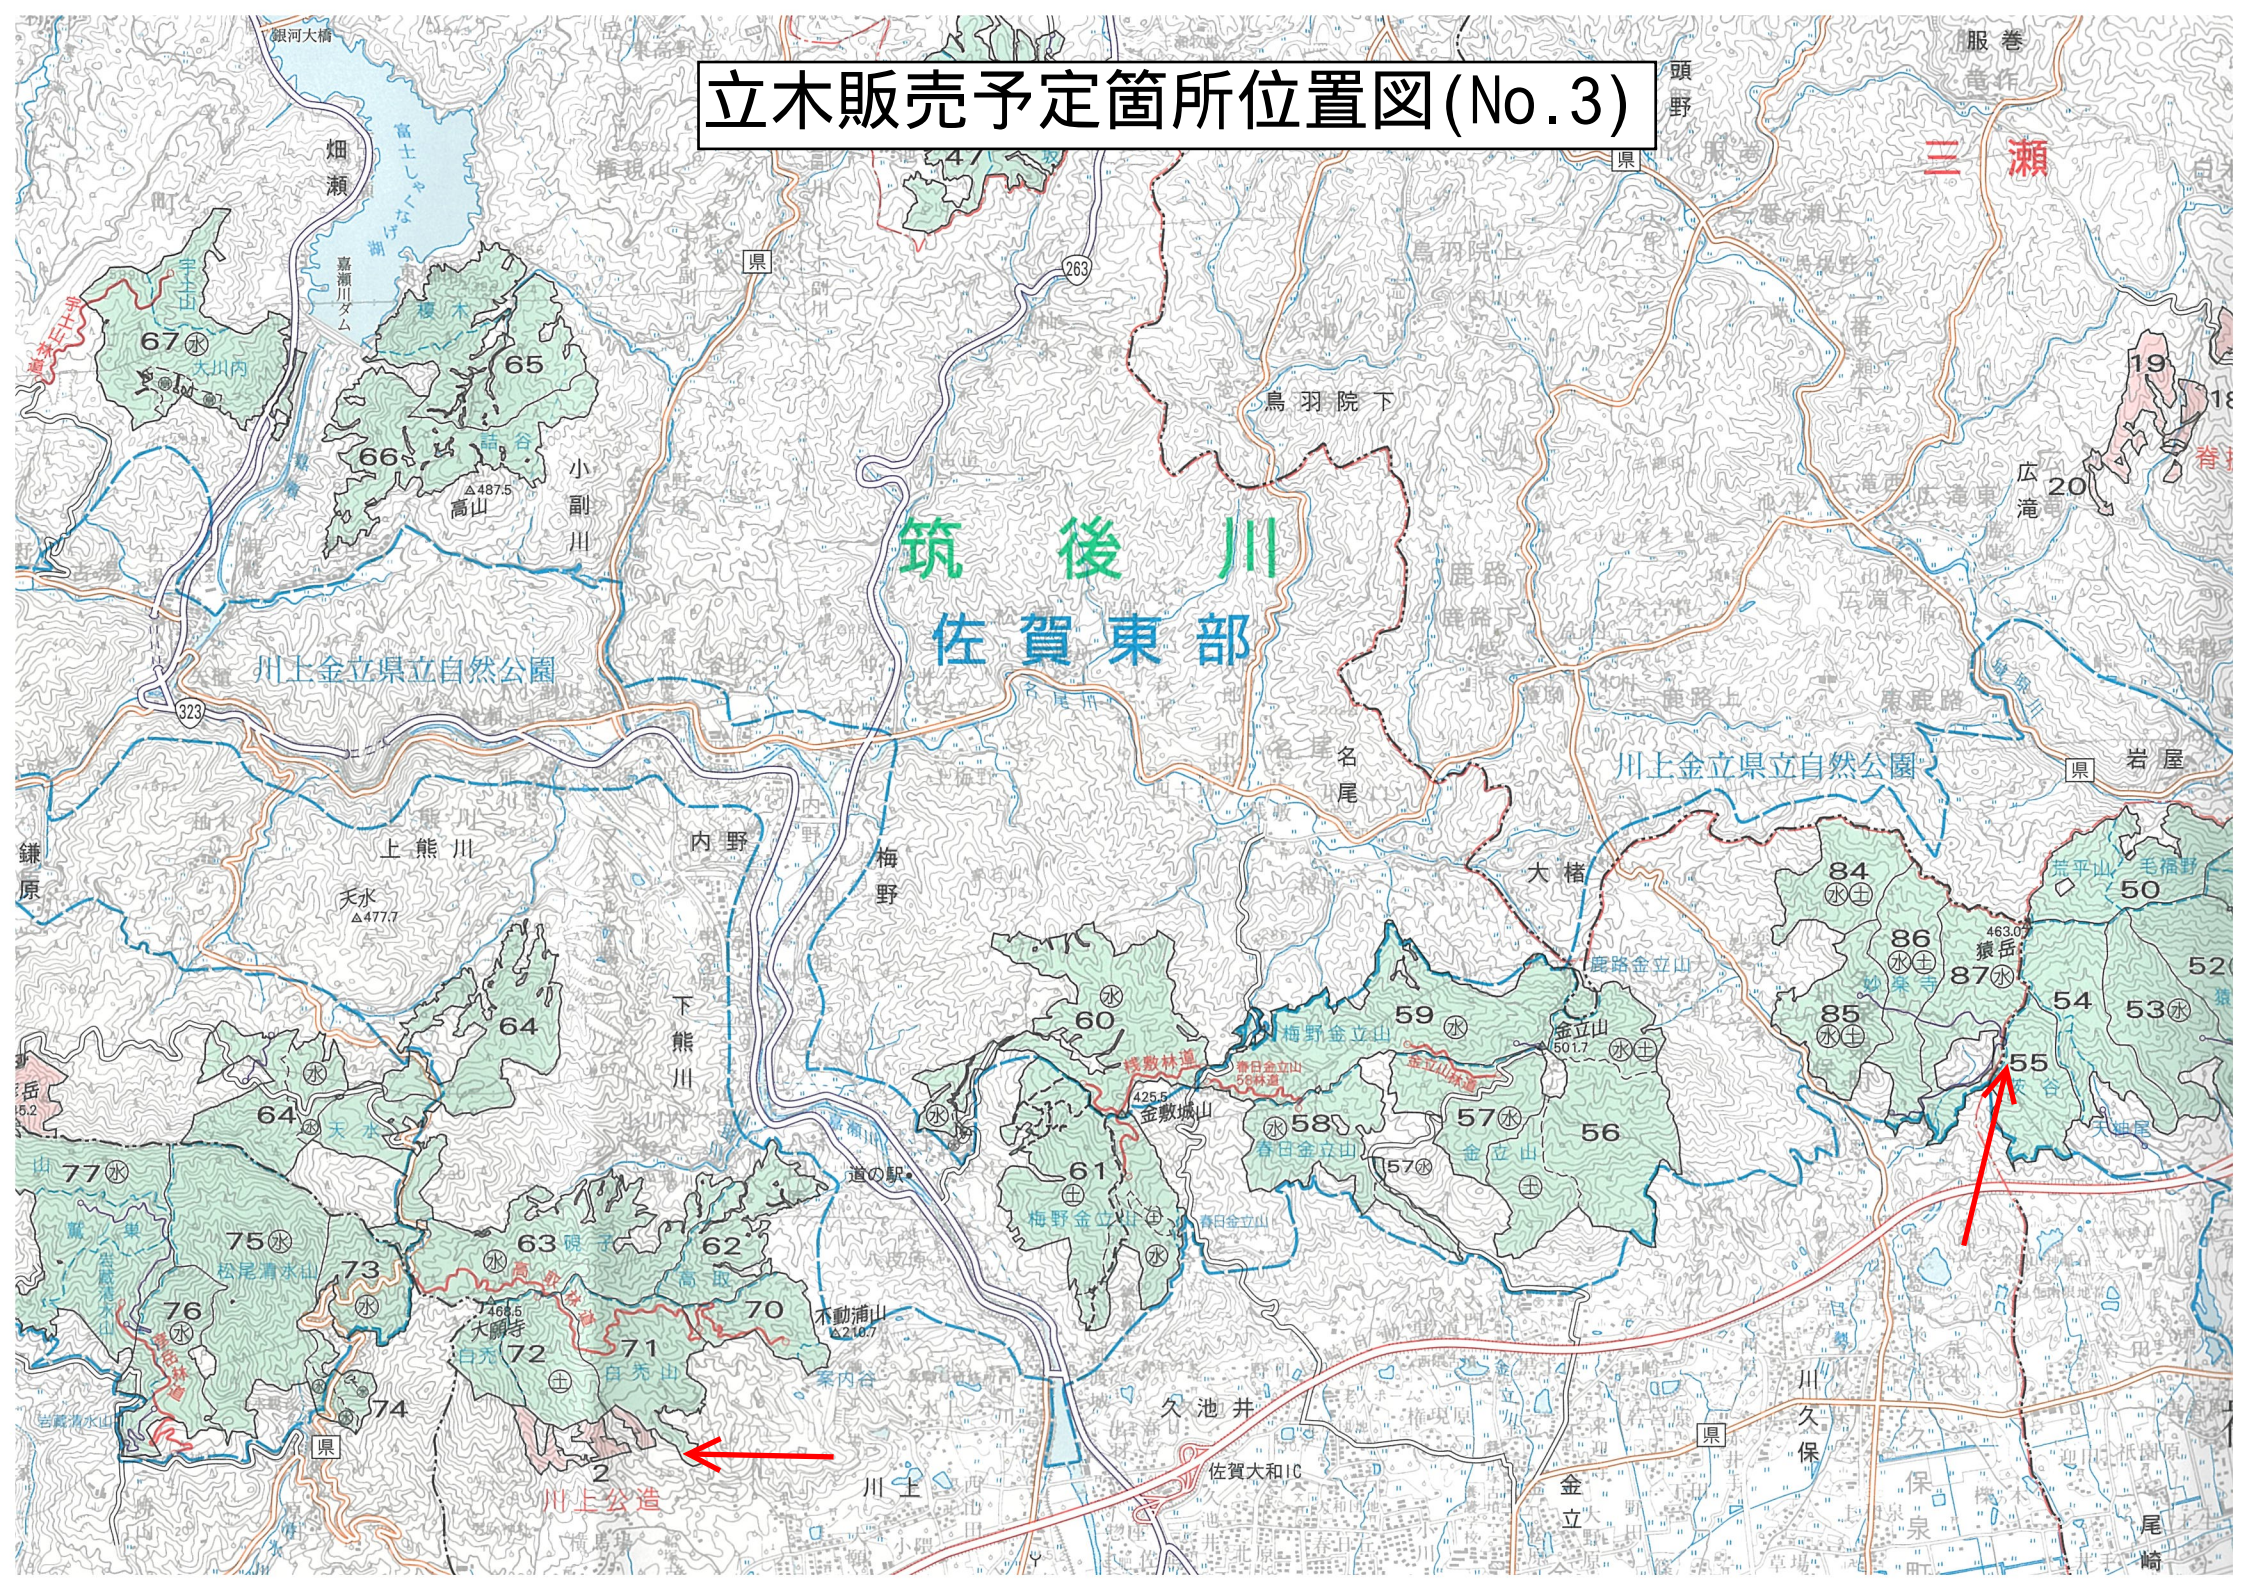

# 立木販売予定箇所位置図(No.3)

筑後川  
佐賀東部

川上金立県立自然公園

川上金立県立自然公園

川上公道

三瀬

55

72

# 立木販売予定箇所位置図(No.4)

筑後川  
佐賀 東部

立木販売予定箇所位置図(No.4)

1046

1043

おつぼ山神籠石

大日横山

坂田横山

# 立木販売予定箇所位置図(No.8)

保市

管内

黒川町小黒川

西松浦郡  
右田町