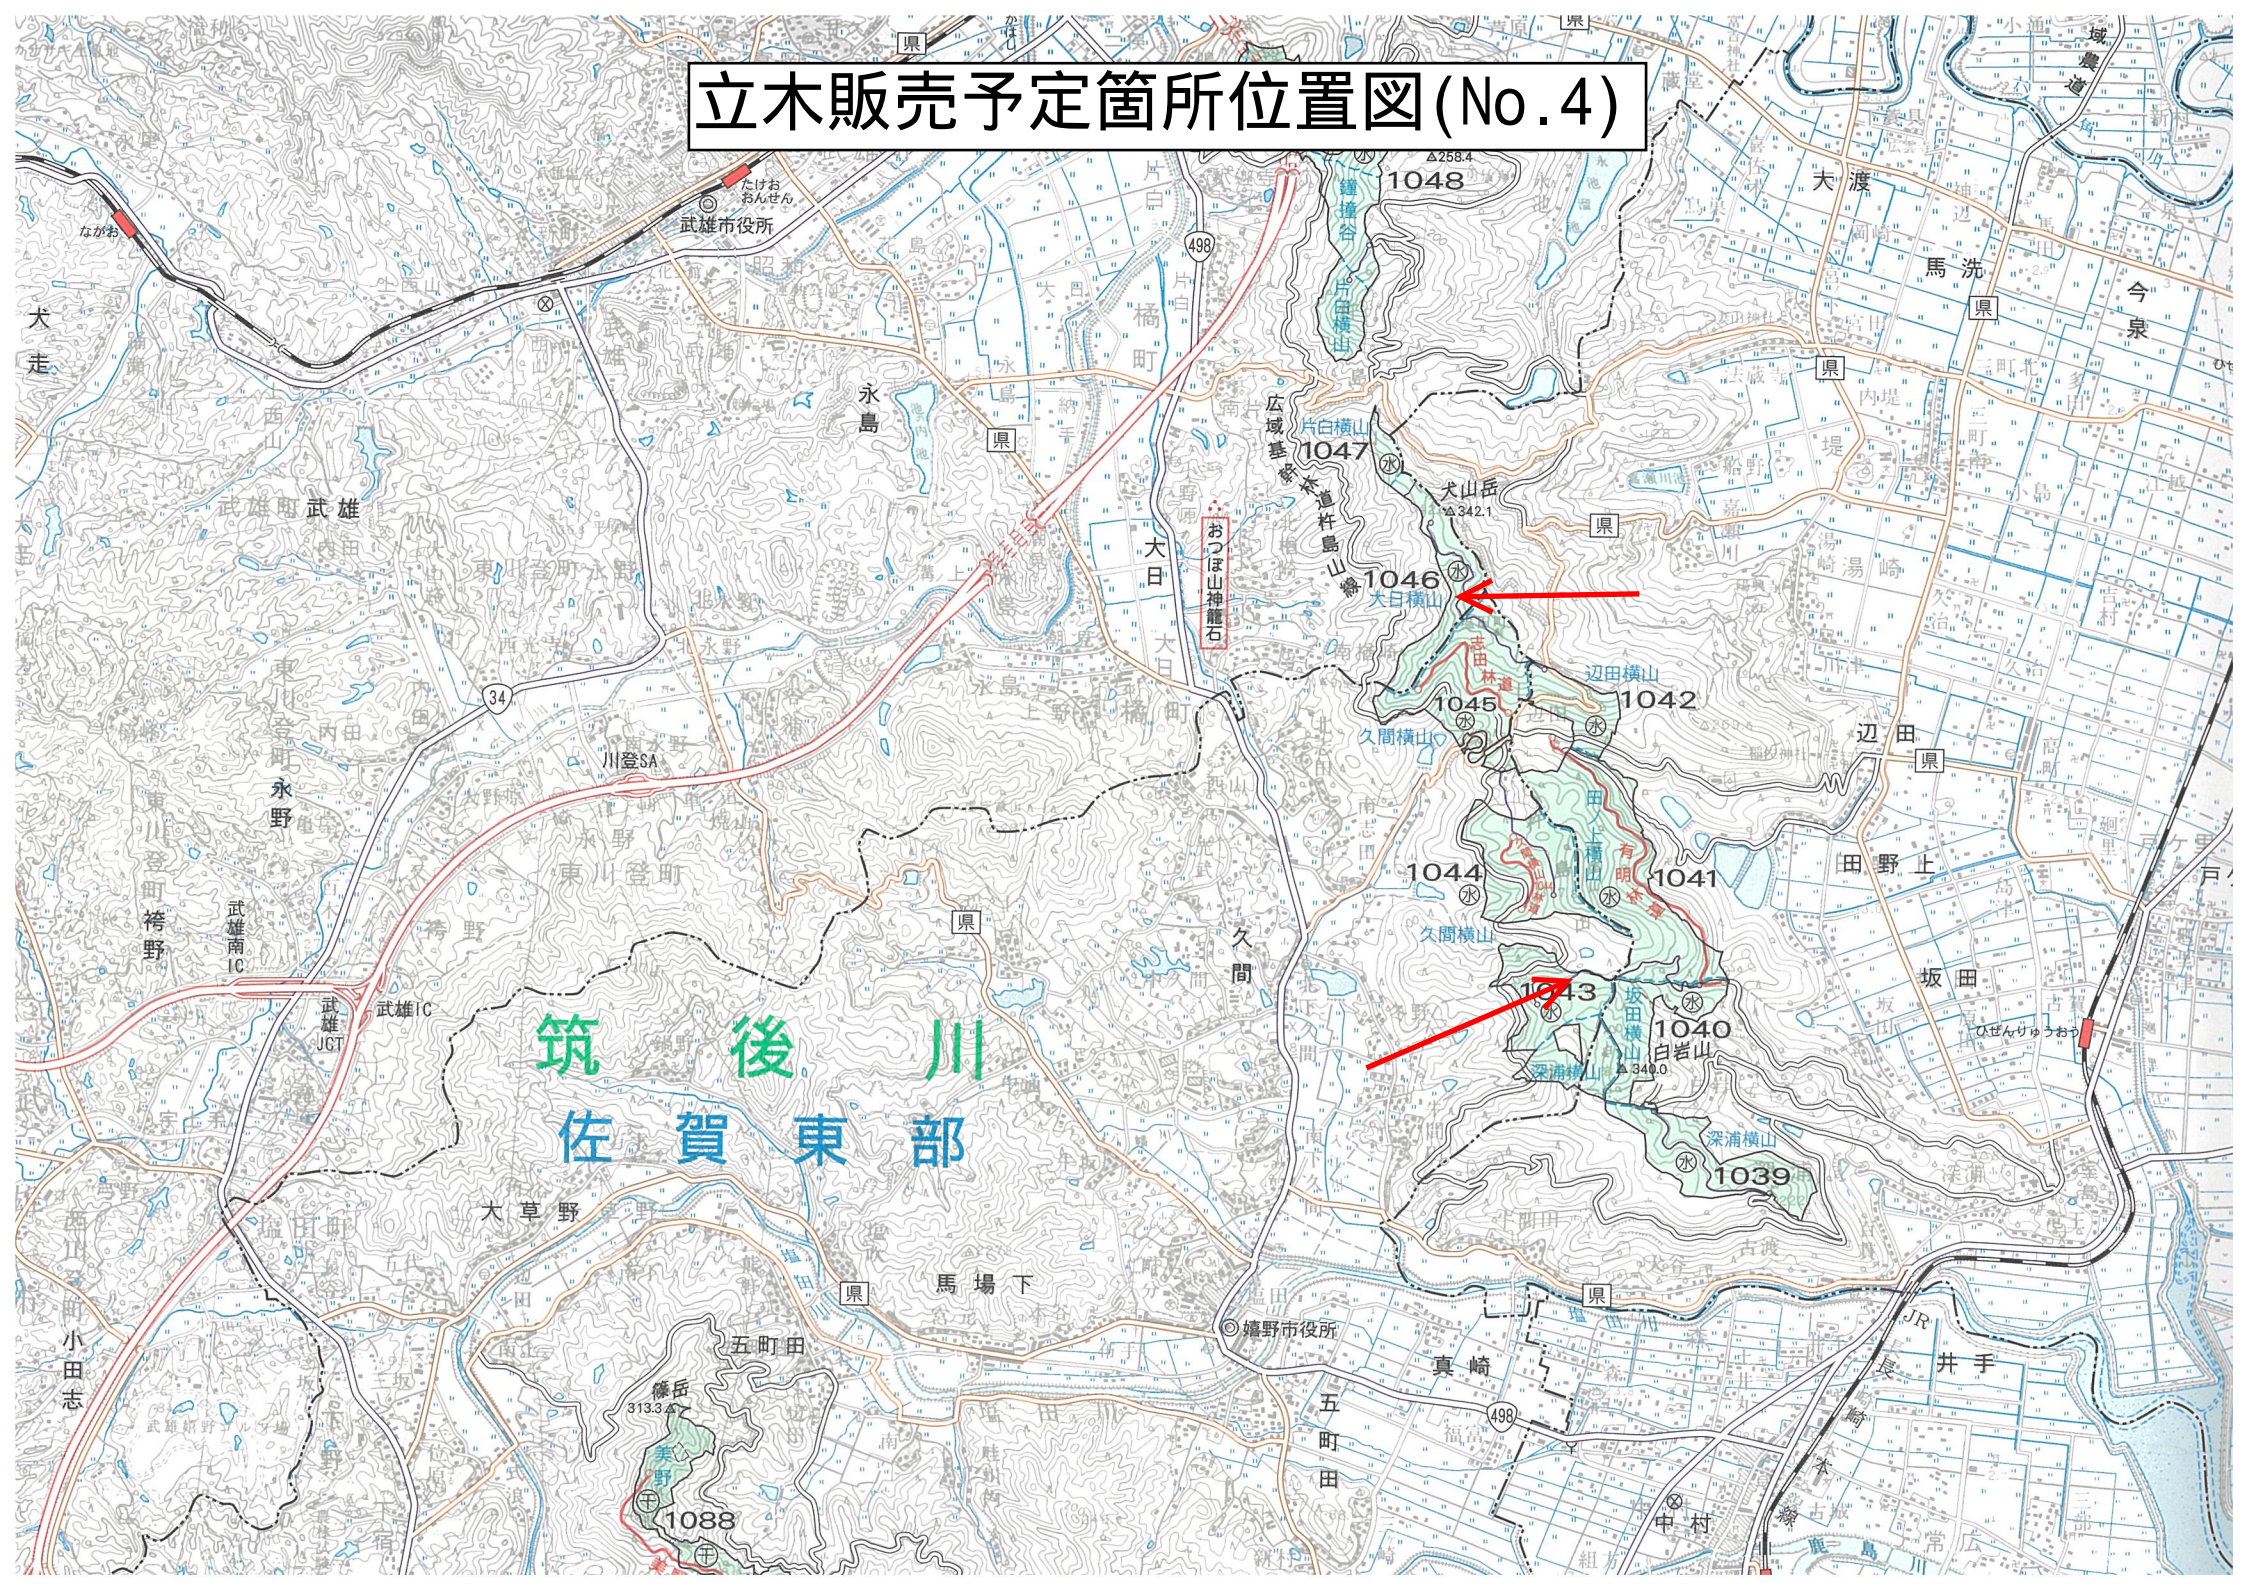

# 立木販売予定箇所位置図(No.3)

筑後川  
佐賀東部

川上金立県立自然公園

川上金立県立自然公園

川上公道

三瀬

55

72

# 立木販売予定箇所位置図(No.4)

筑後川  
佐賀 東部

立木販売予定箇所位置図(No.4)

1046

1043

おつぼ山神籠石

大日横山

坂田横山

# 立木販売予定箇所位置図(No.8)

保市

管内

黒川町小黒川

西松浦郡  
右田町