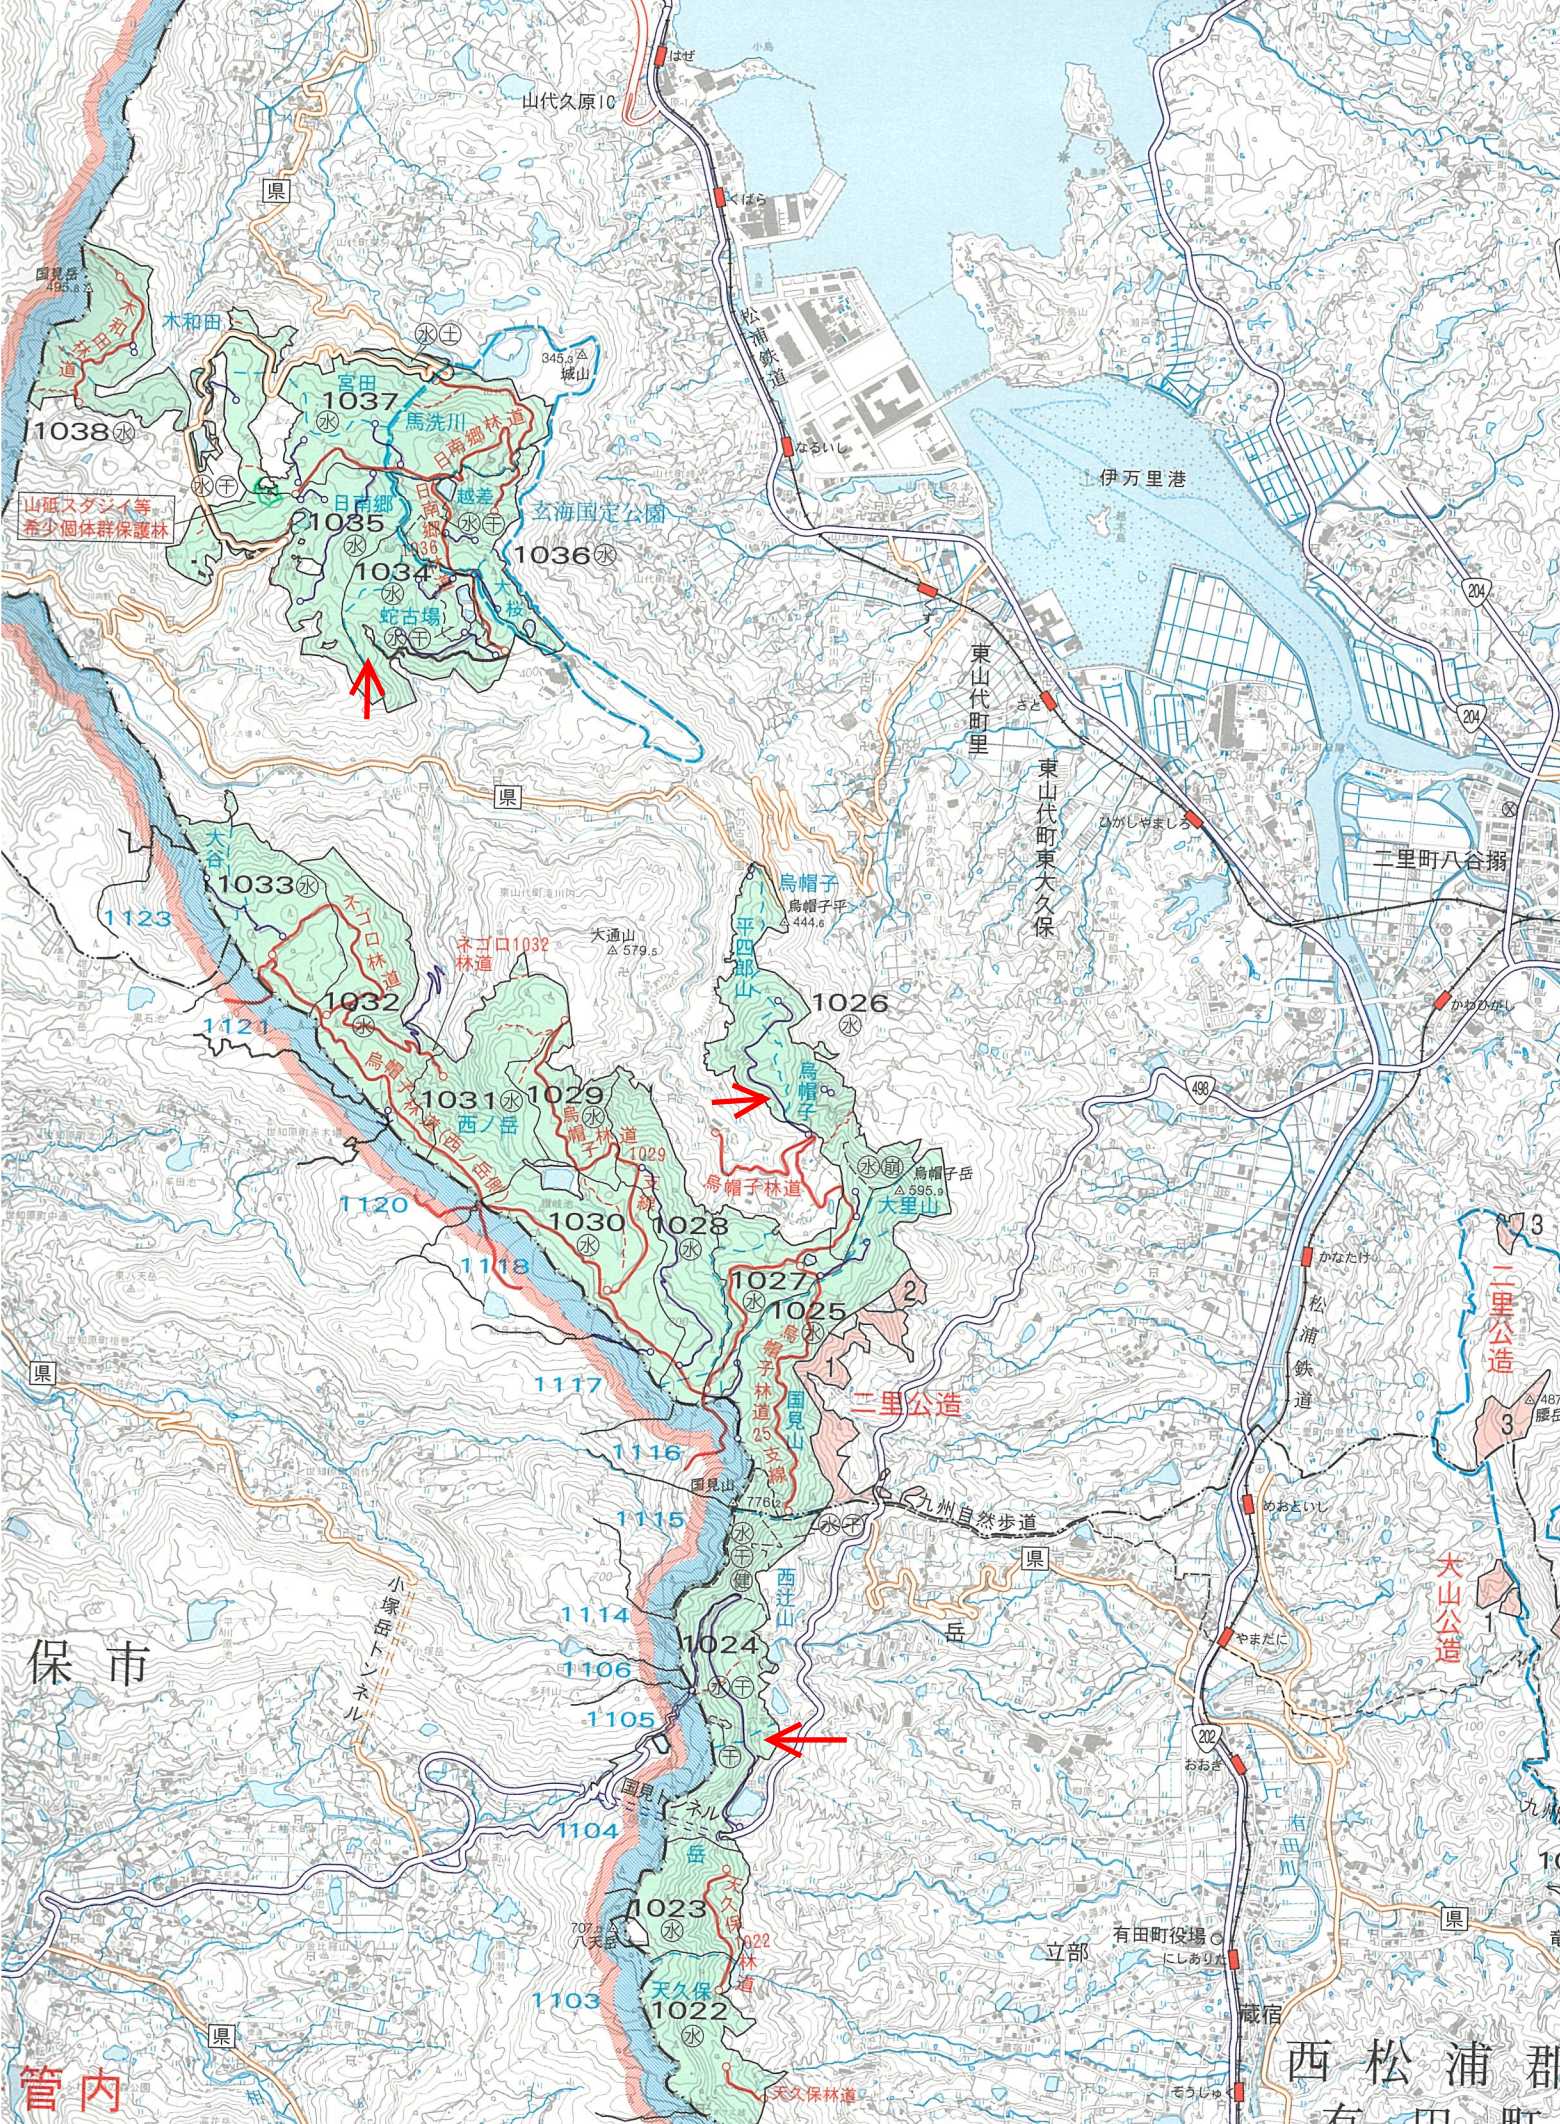

立木販売予定箇所位置図(No.8)

保市

管内

黒川町小黒川

西松浦郡
右田町