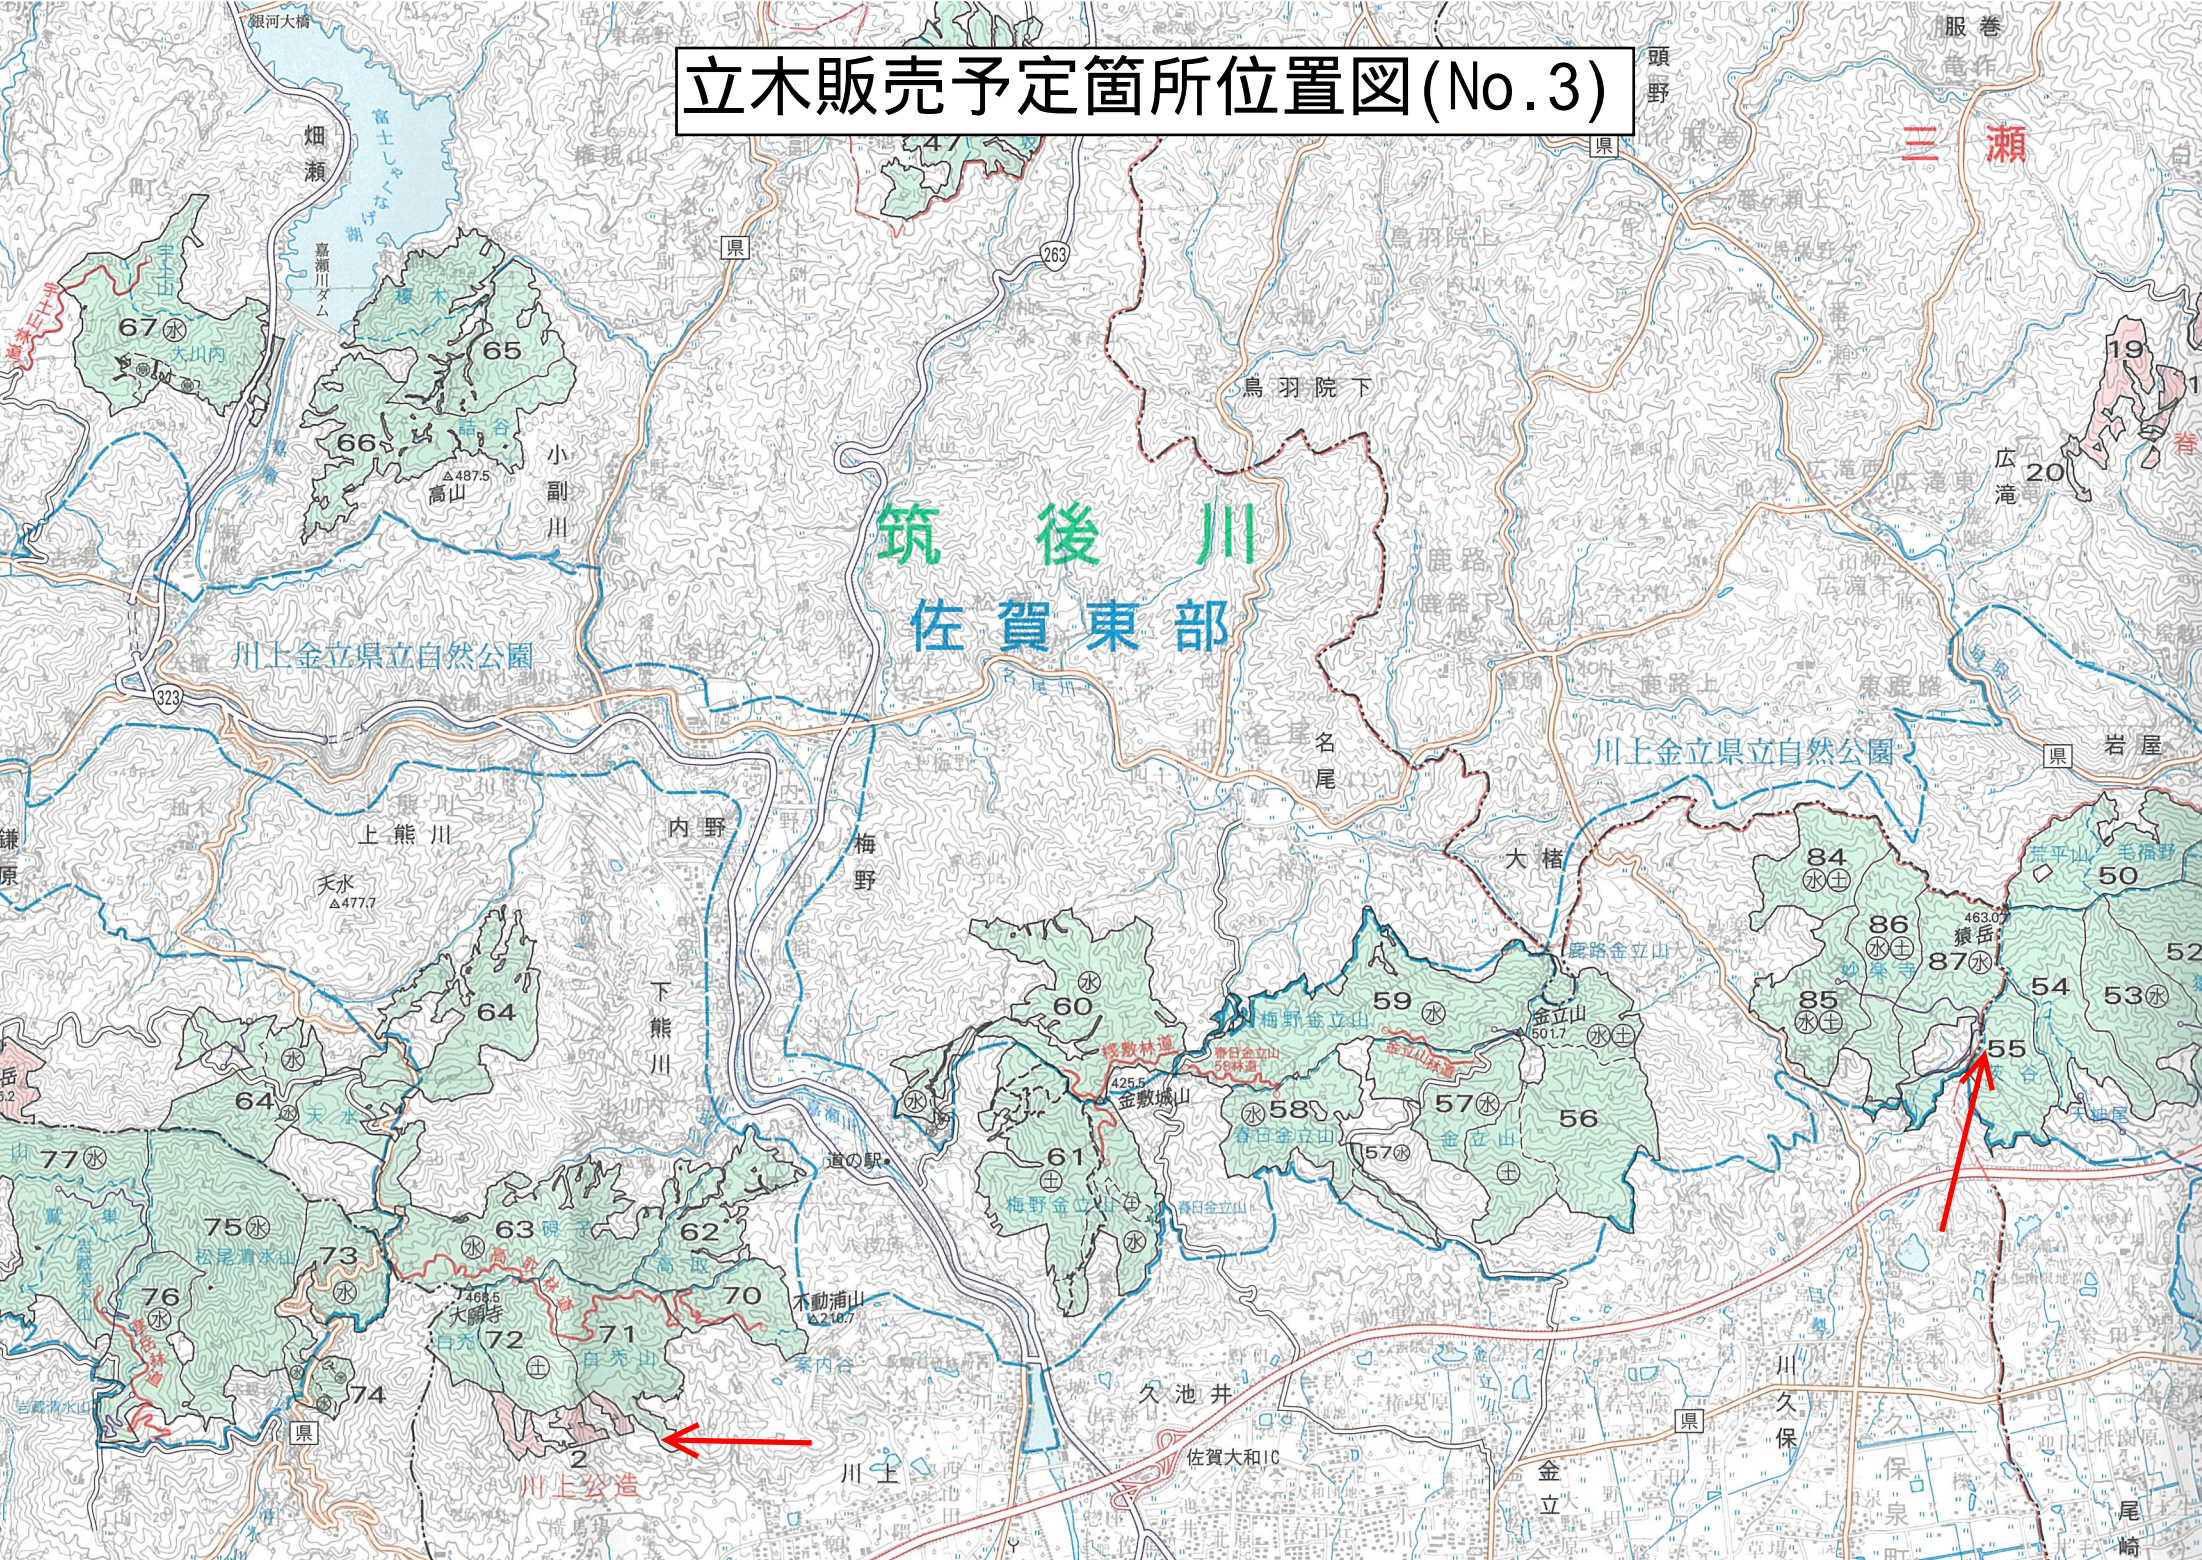

# 立木販売予定箇所位置図(No.3)

筑後川  
佐賀東部

川上金立県立自然公園

川上金立県立自然公園

川上公道

三瀬

55

72

# 立木販売予定箇所位置図(No.4)

筑後川  
佐賀 東部

立木販売予定箇所位置図(No.4)

1046

1043

おつぼ山神籠石

大日横山

坂田横山

# 立木販売予定箇所位置図(No.8)

保市

管内

黒川町小黒川

西松浦郡  
右田町