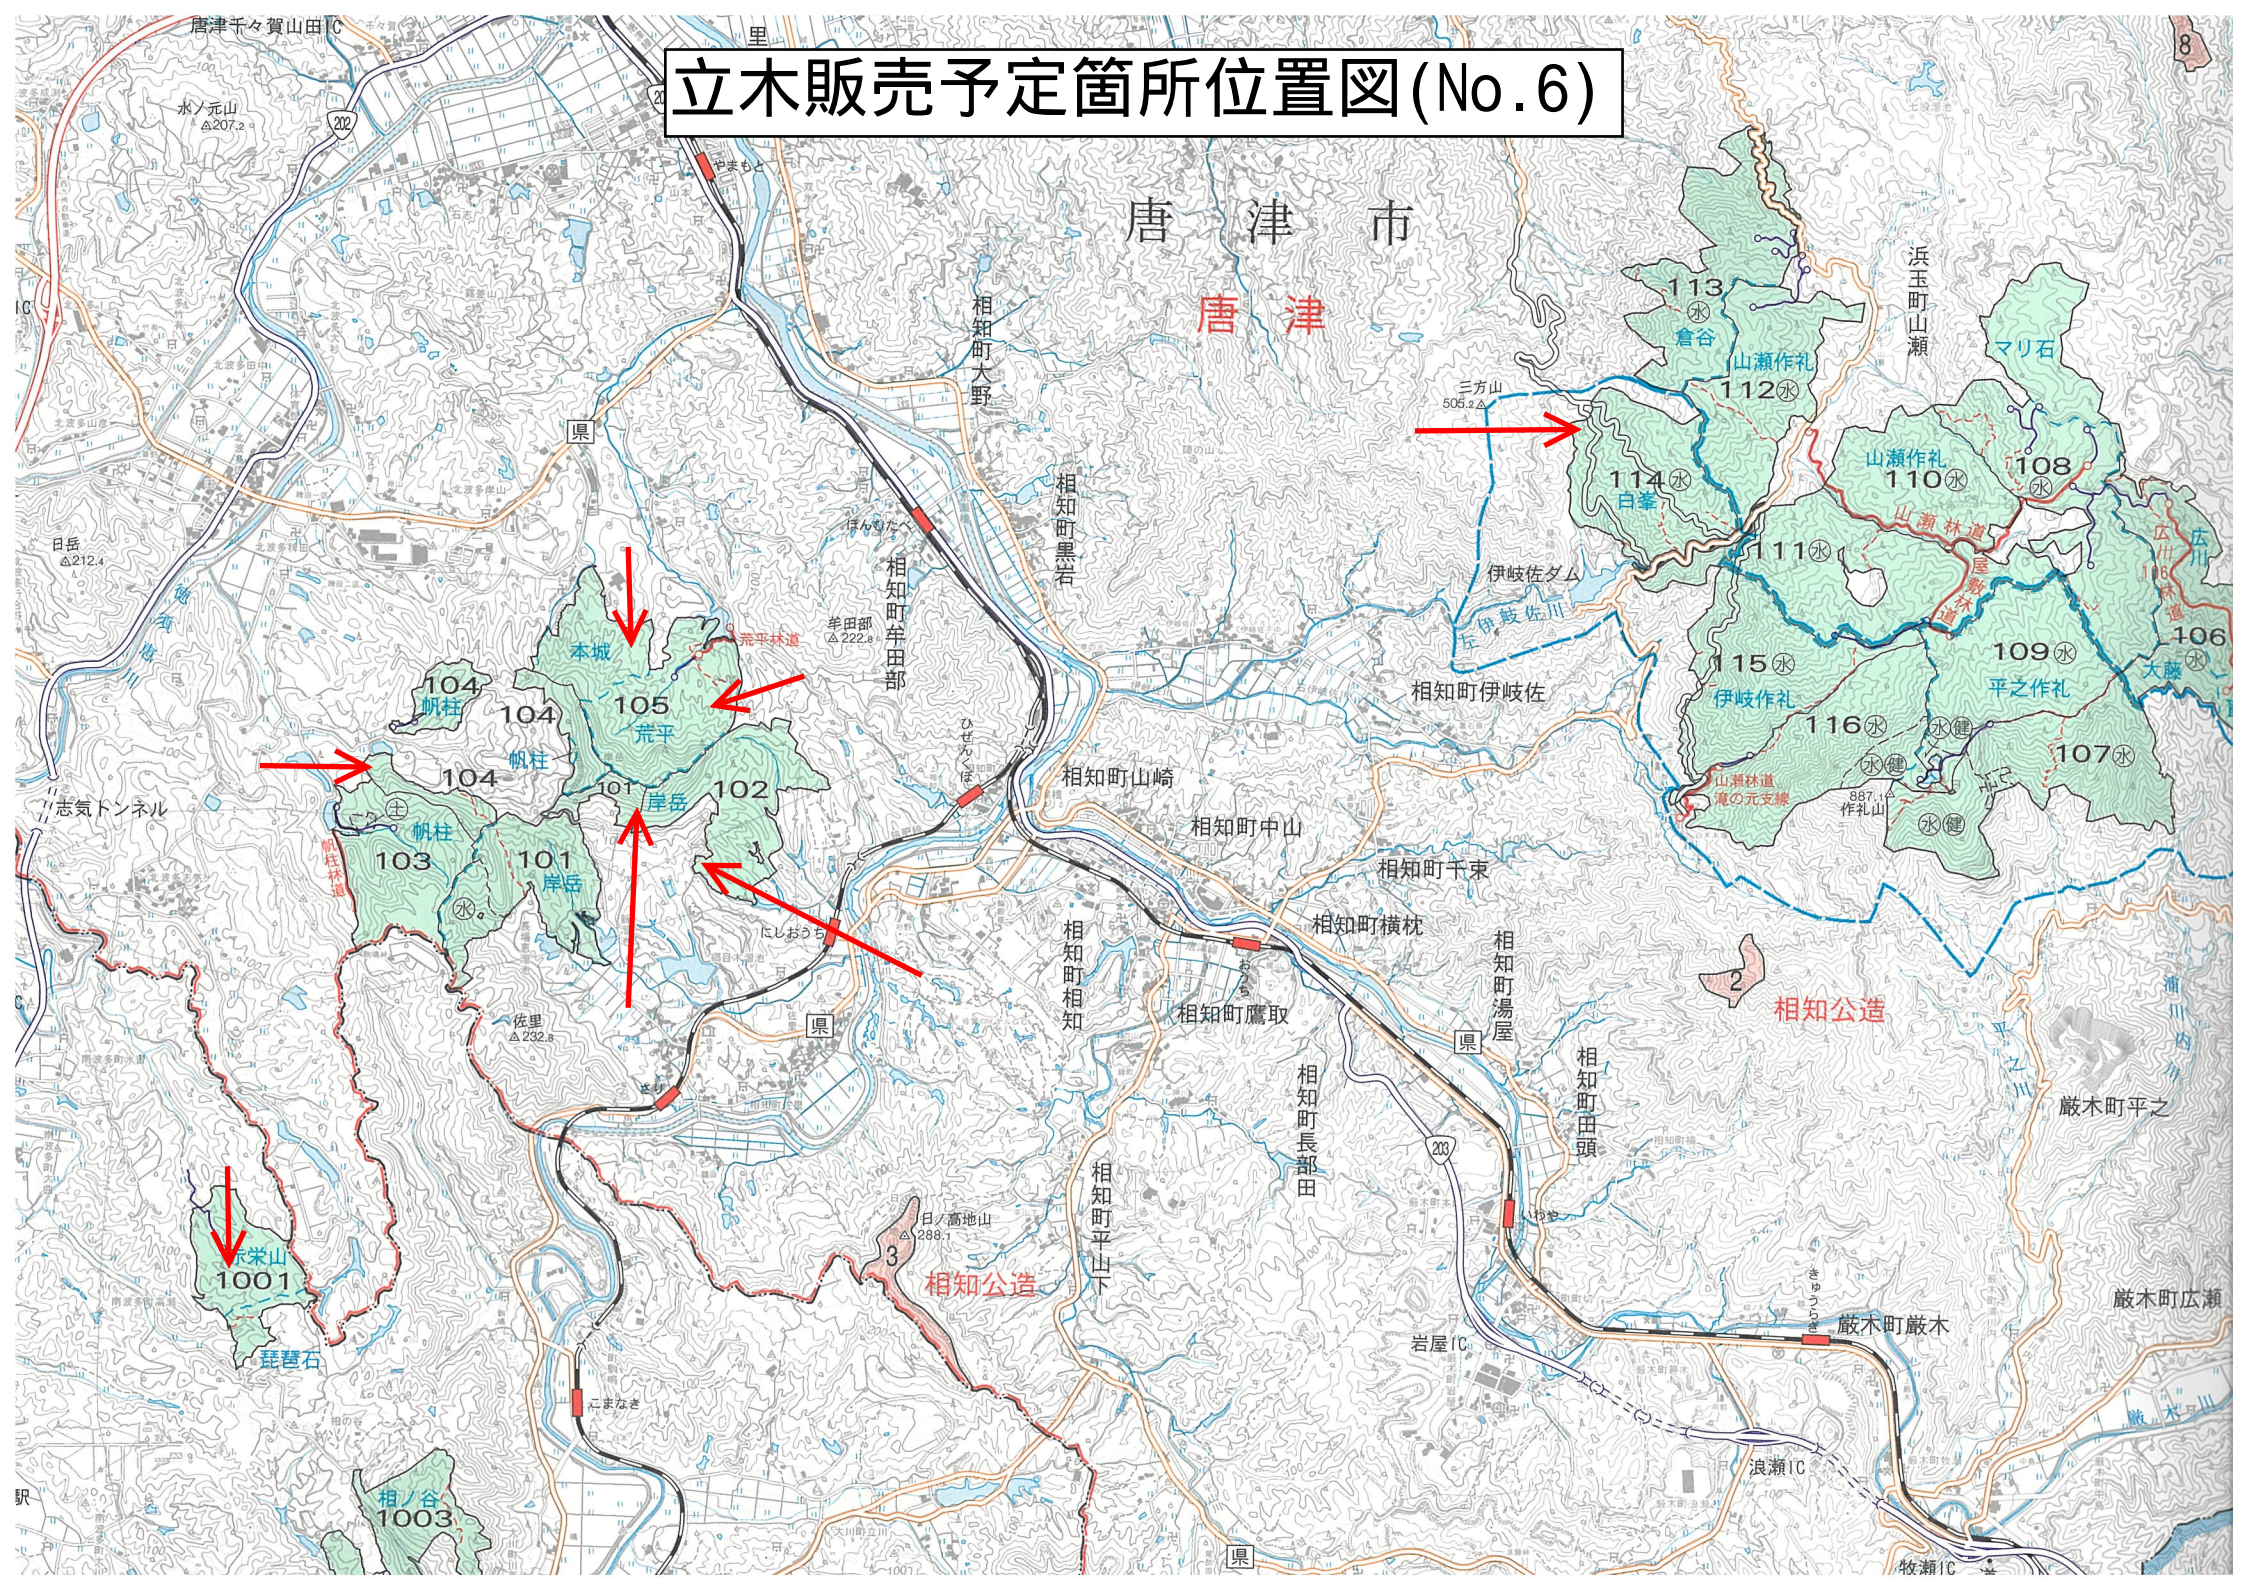

# 立木販売予定箇所位置図(No.6)

唐津市

唐津

浜玉町山瀬

マリ石

113

山瀬作礼

112