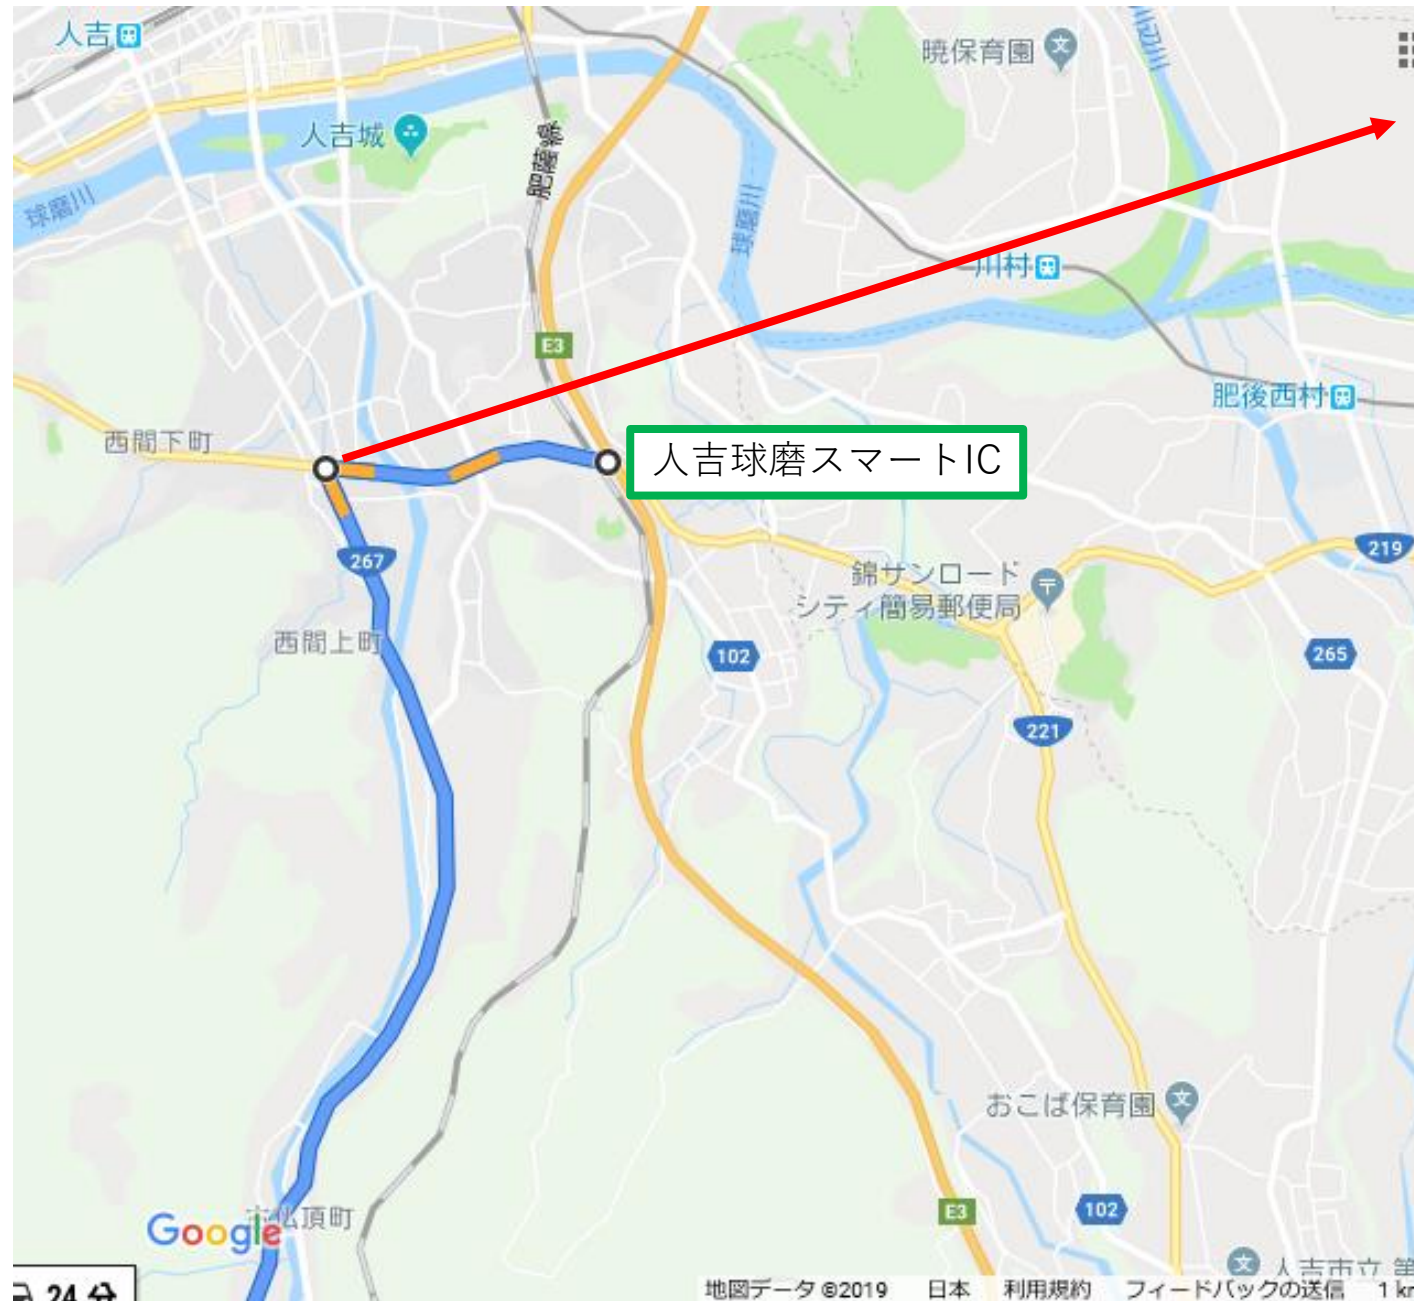

低コストモデル実証団地「次世代造林プロジェクト」

人吉球磨スマートIC～集合場所【国道267号経由】

① 人吉市西間上町交差点を**左折**して国道267号に入る
(セブンイレブンが目印)

② 大きく右折

木地屋町 国道267号線
★目印★
「高塚山展望所5km」
の看板あり

③高塚牧場横を通過
林道を道なりに進む

④試験地入口を通過し、
道なりに進んで
右手側に集合場所

試験地入口

集合場所

高塚牧場

低コストモデル
実証試験地