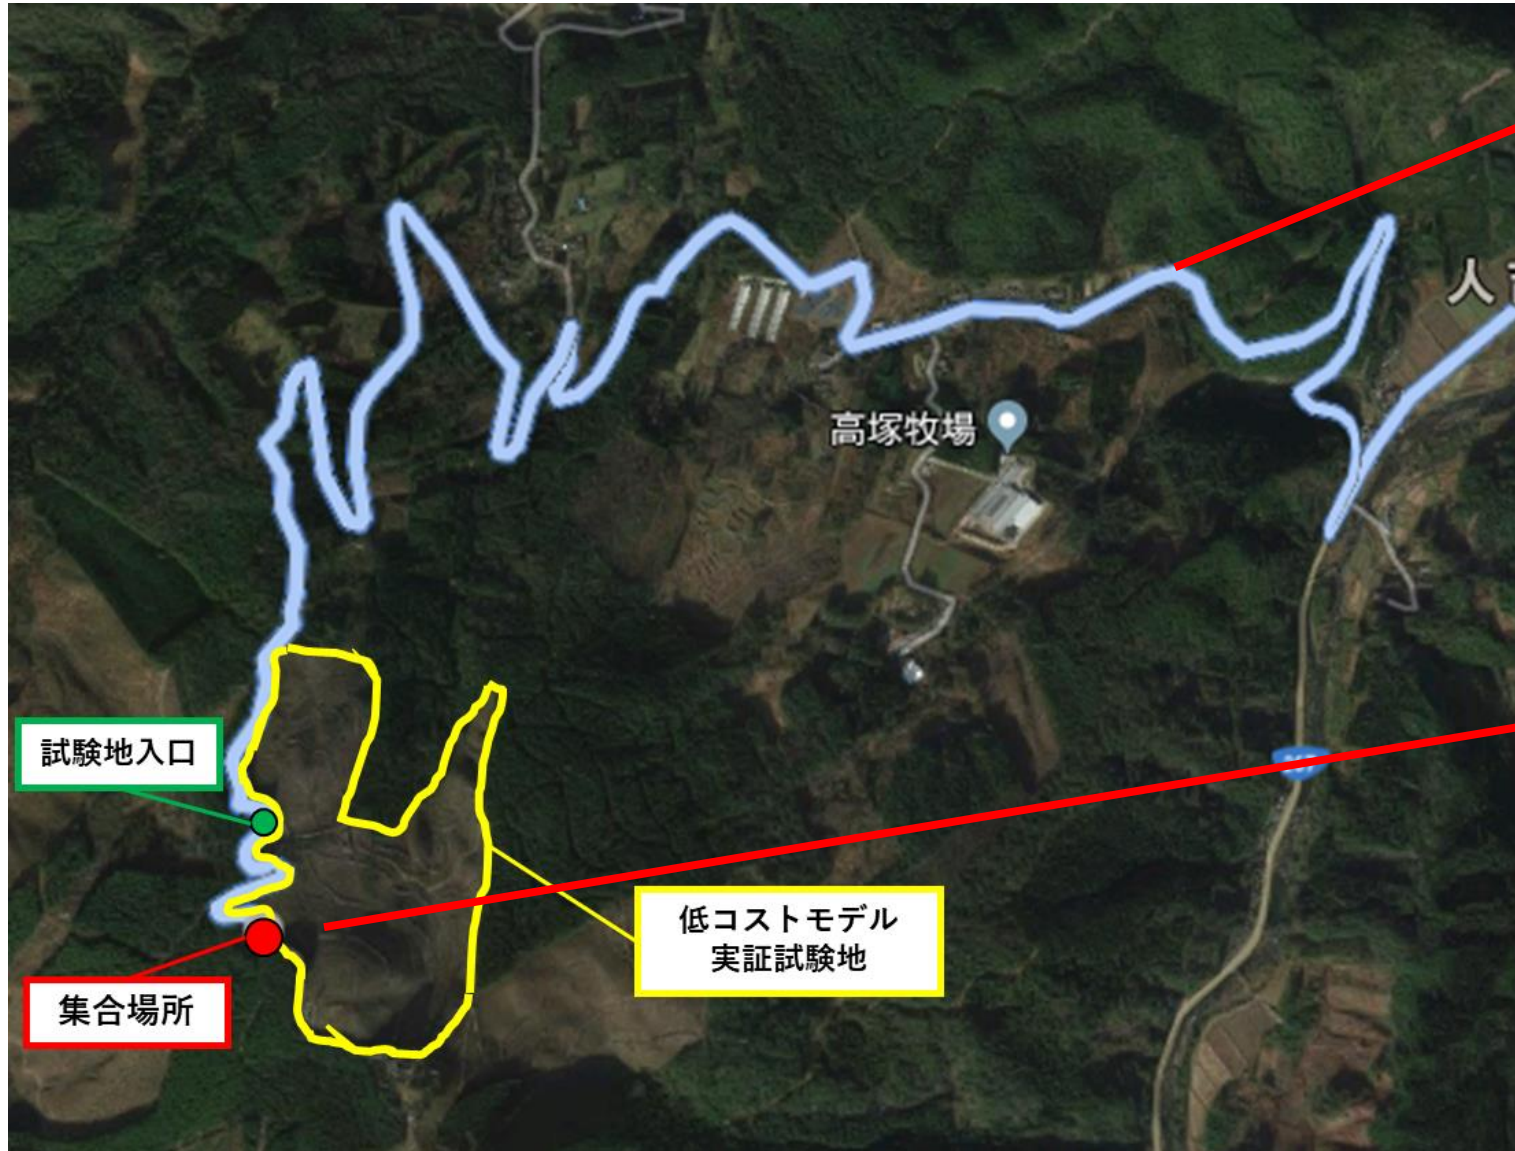

低コストモデル実証団地「次世代造林プロジェクト」

人吉球磨スマートIC～集合場所【国道267号経由】

① 人吉市西間上町交差点を**左折**して国道267号に入る
(セブンイレブンが目印)

② 大きく右折

木地屋町 国道267号線
★目印★
「高塚山展望所5km」
の看板あり

③高塚牧場横を通過
林道を道なりに進む

④試験地入口を通過し、
道なりに進んで
右手側に集合場所

試験地入口

集合場所

高塚牧場

低コストモデル
実証試験地