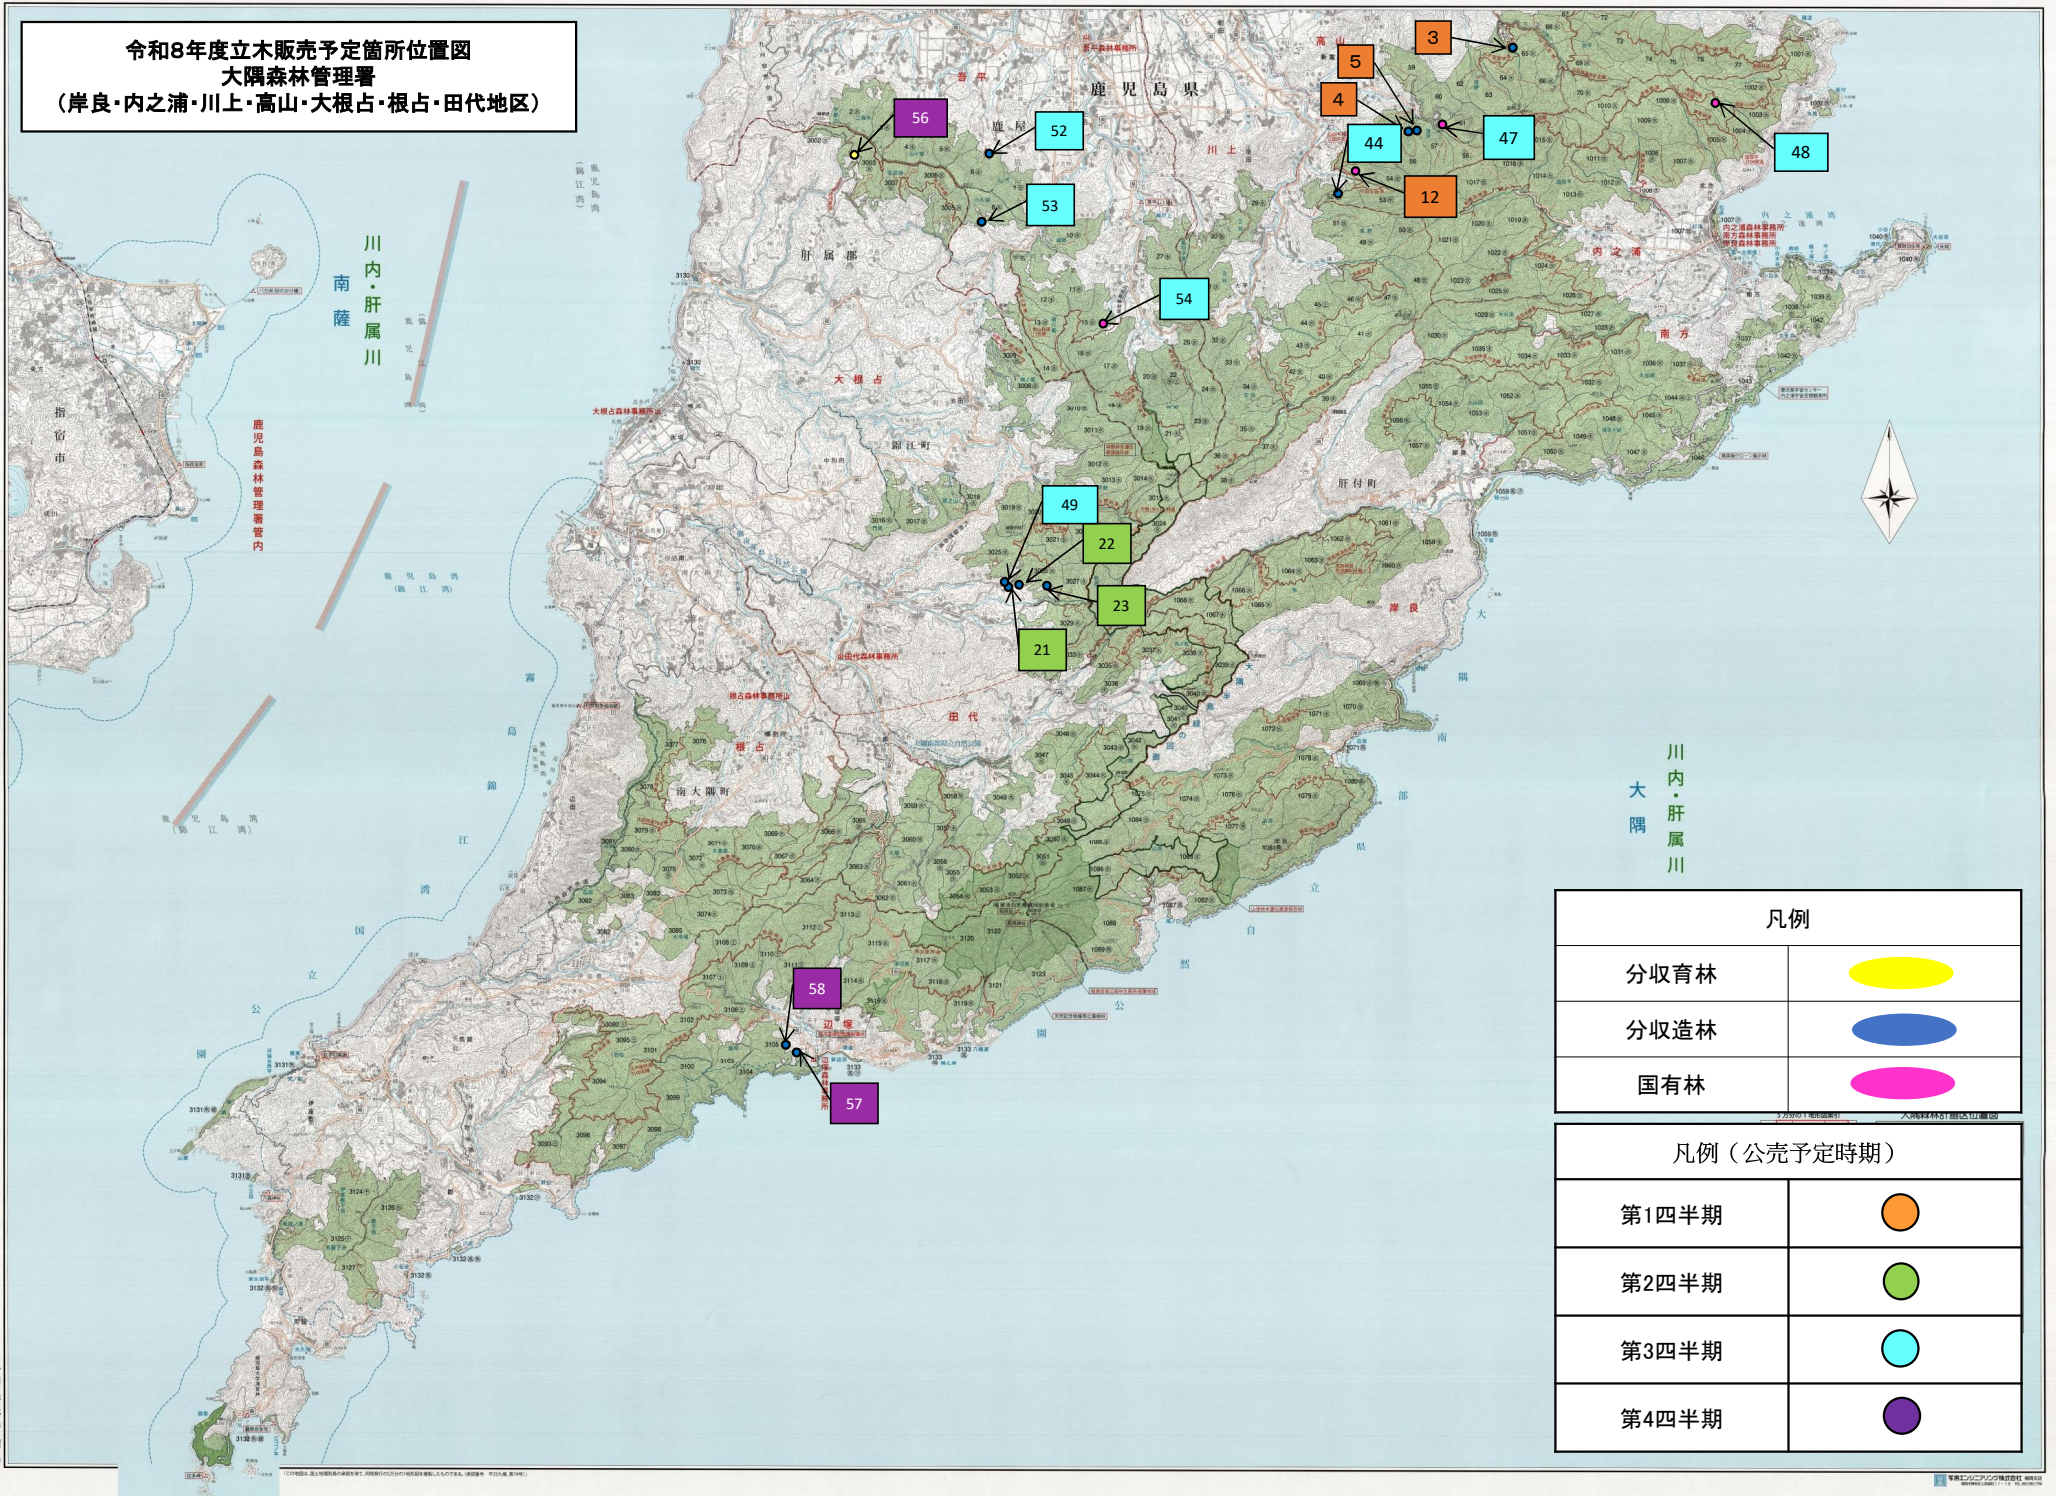

令和8年度立木販売予定箇所位置図
大隅森林管理署
(岸良・内之浦・川上・高山・大根占・根占・田代地区)

凡例	
分収育林	
分収造林	
国有林	

凡例（公売予定時期）	
第1四半期	
第2四半期	
第3四半期	
第4四半期	