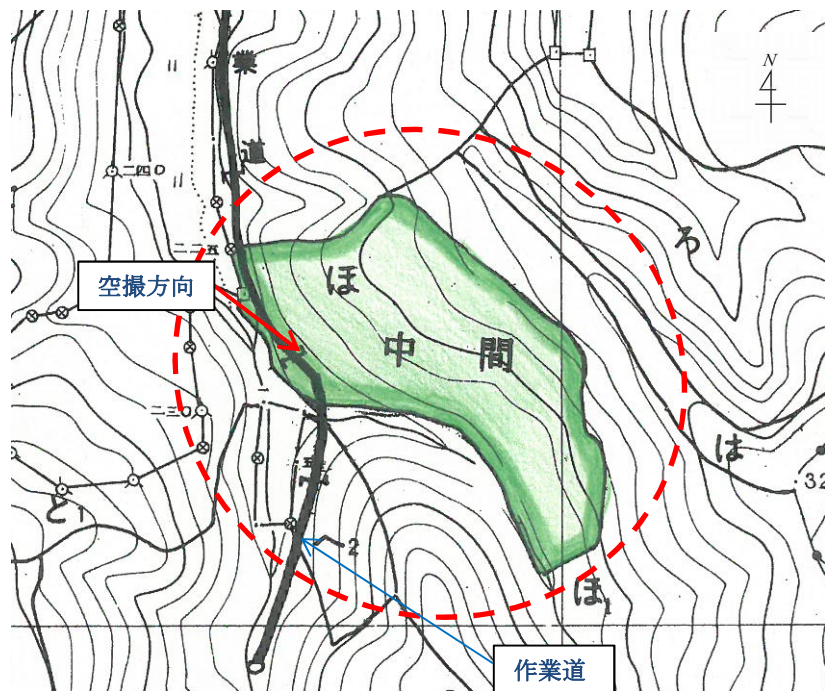

# 分収育林販売予定物件③

大隅森林管理署

公売予定 平成30年11月

森林事務所	志布志		
国有林名	中間	林小班	2131/ほ
面積(ha)	3.25		
設定年度	平成2年	林 齢	51
蓄積(m <sup>3</sup> )	2,414.30 (23.58※混成木数量内書)		
	[スキ]	2390.72	
備 考			

林内状況①

林内状況②