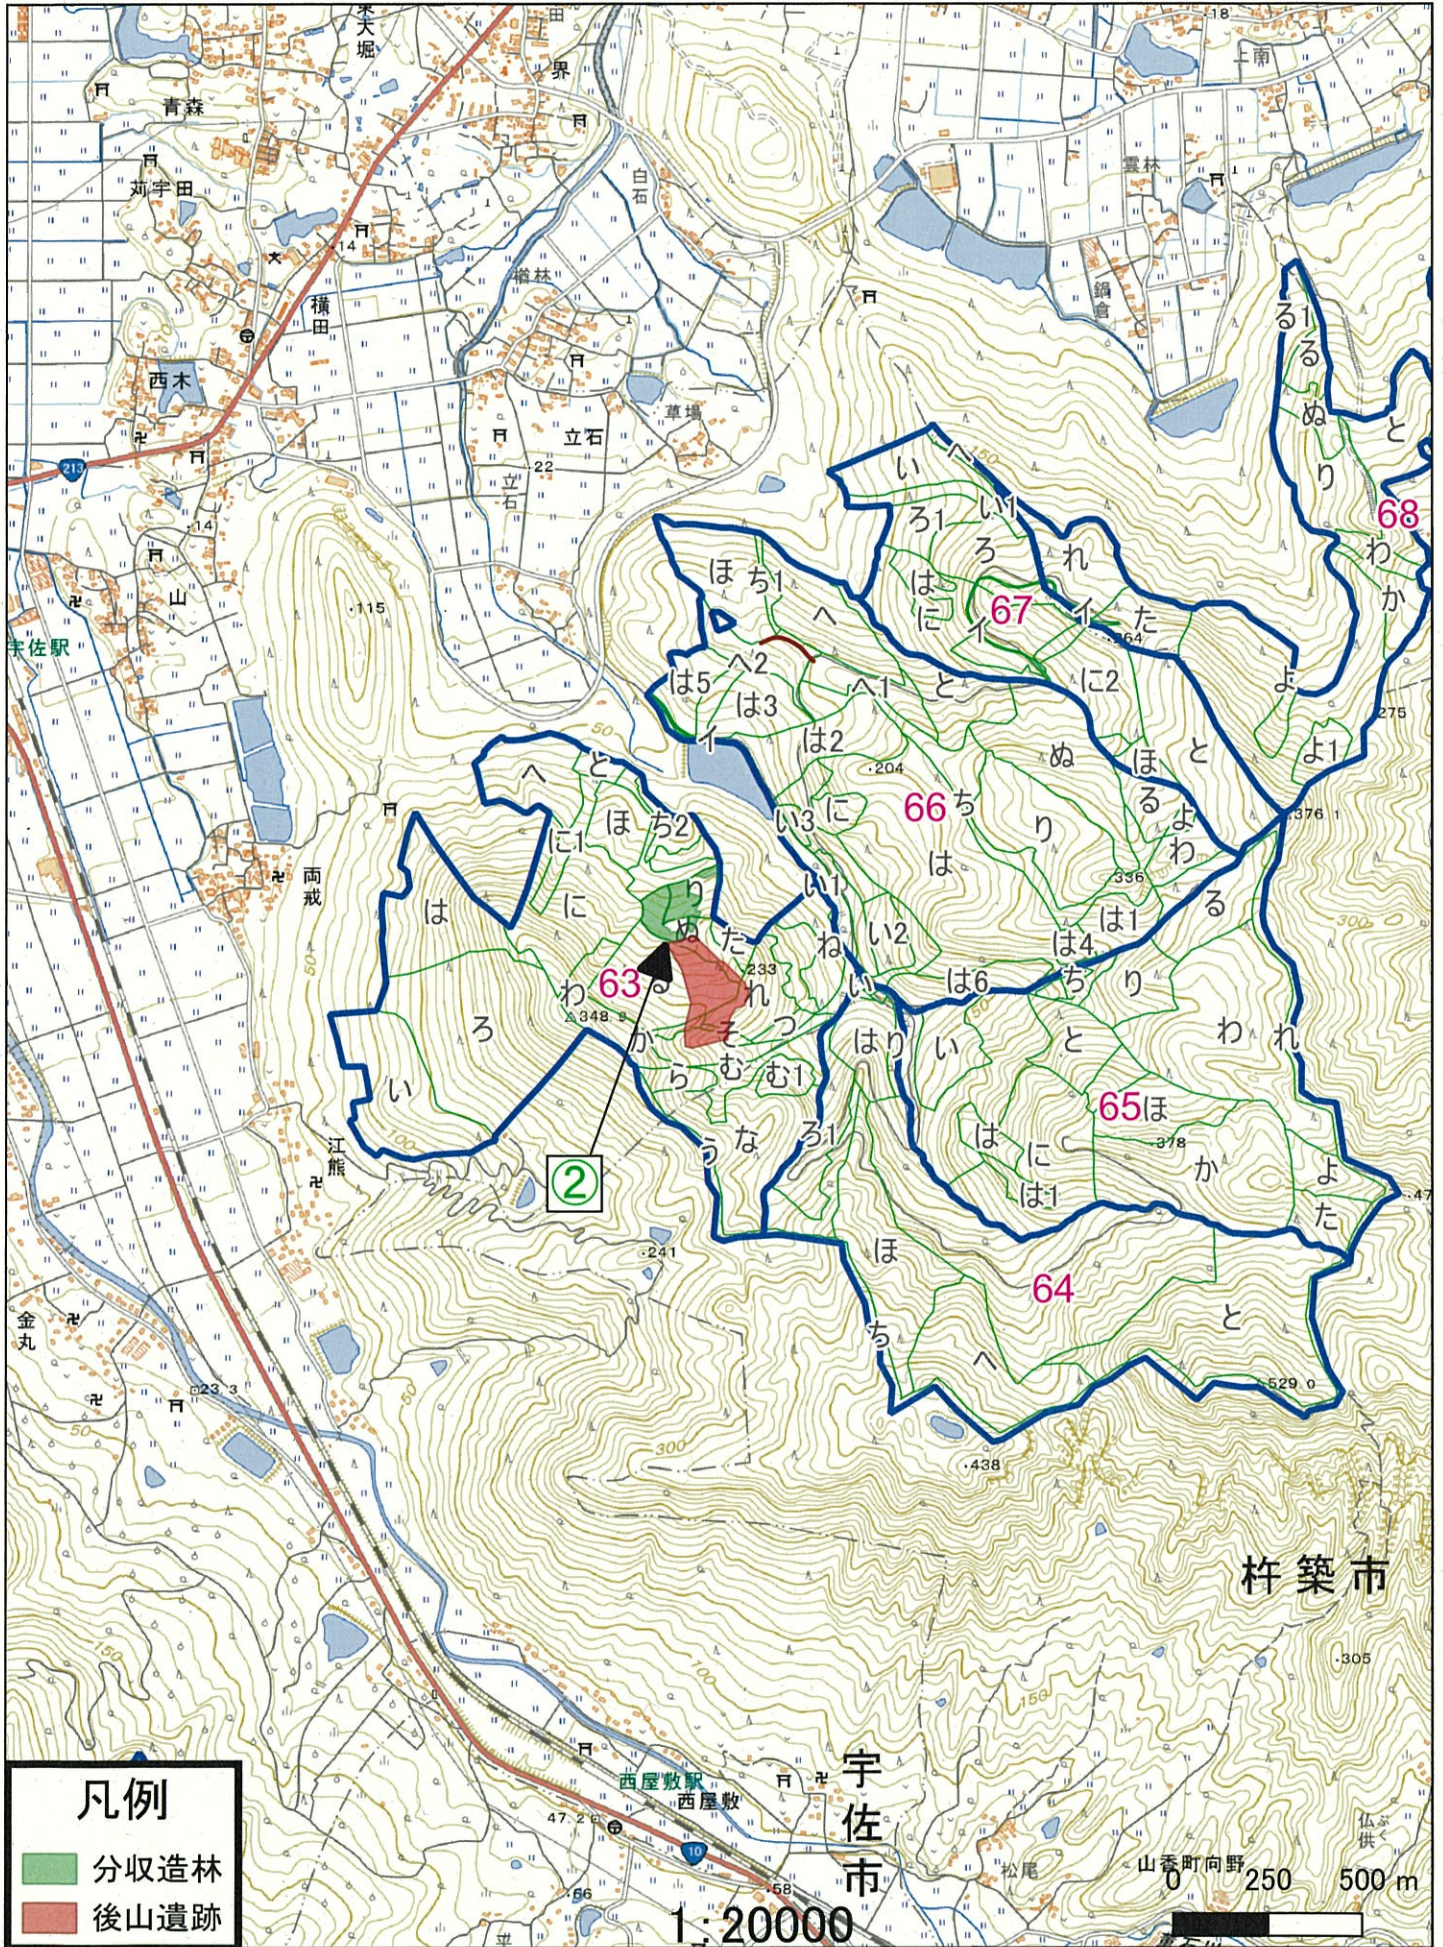

令和8年度 立木販売予定箇所一覽 (大分西部森林管理署)

凡例

- 分収造林
- 後山遺跡

1:20000

0 250 500 m

令和8年度 立木販売予定箇所一覽 (大分西部森林管理署)

令和8年度 立木販売予定箇所一覽 (大分西部森林管理署)

令和8年度 立木販売予定箇所一覽 (大分西部森林管理署)

凡例

■ 国有林

1:20000

0 250 500 m

令和8年度 立木販売予定箇所一覽 (大分西部森林管理署)

凡例

■ 国有林

1:20000

0 250 500 m