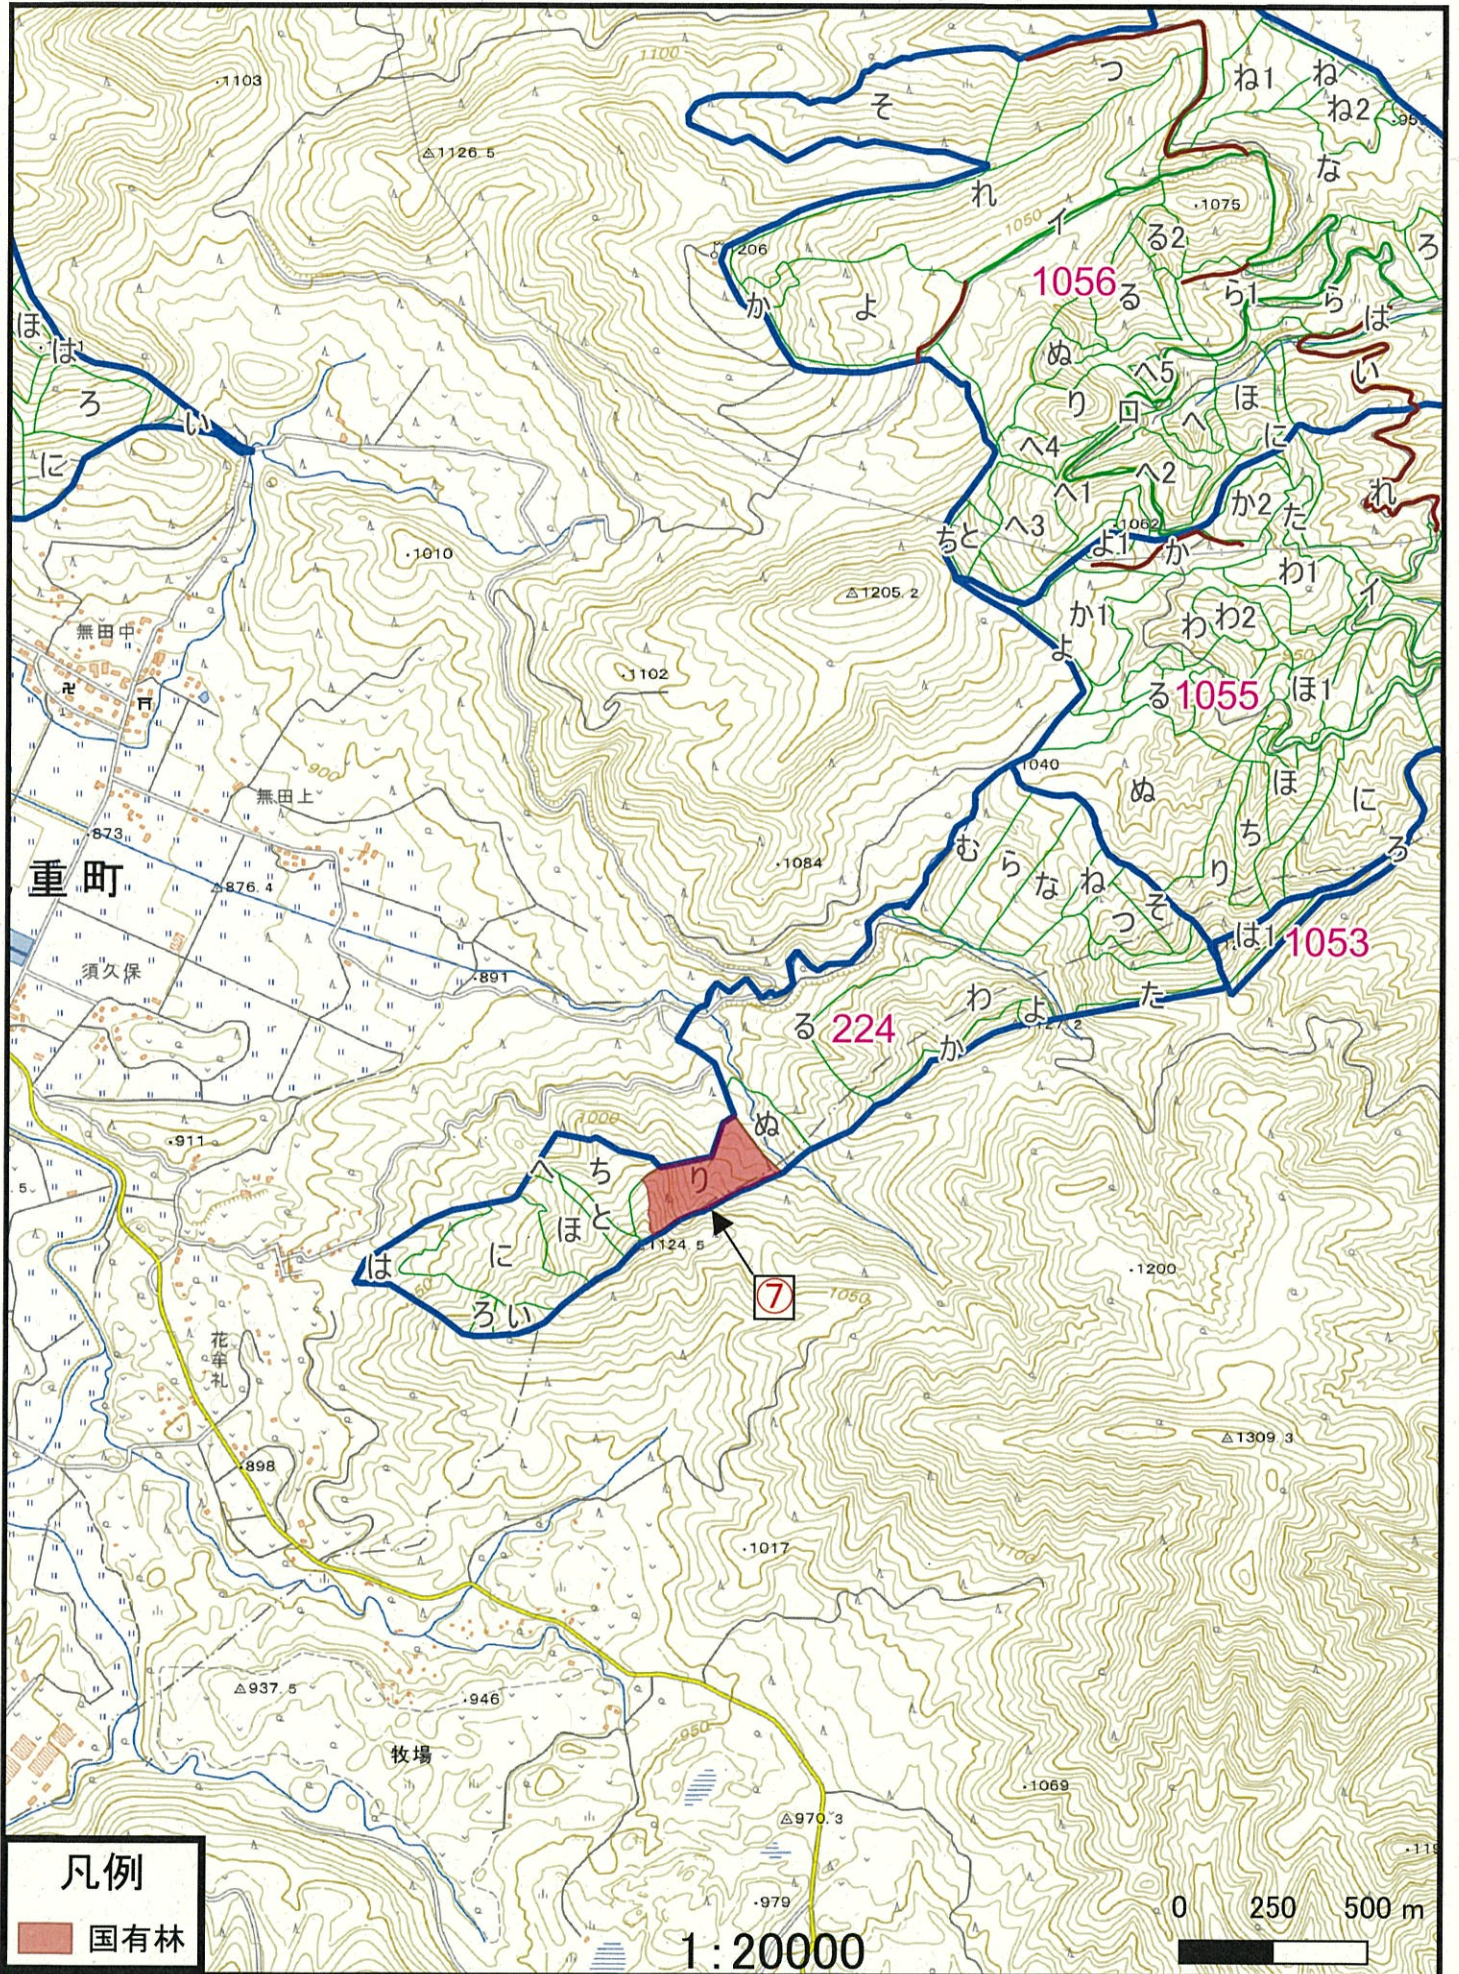

令和8年度 立木販売予定箇所一覽 (大分西部森林管理署)

凡例

- 分収造林
- 後山遺跡

1:20000

0 250 500 m

令和8年度 立木販売予定箇所一覽 (大分西部森林管理署)

令和8年度 立木販売予定箇所一覽 (大分西部森林管理署)

令和8年度 立木販売予定箇所一覽 (大分西部森林管理署)

凡例

■ 国有林

1:20000

0 250 500 m

令和8年度 立木販売予定箇所一覽 (大分西部森林管理署)

凡例

■ 国有林

1:20000

0 250 500 m