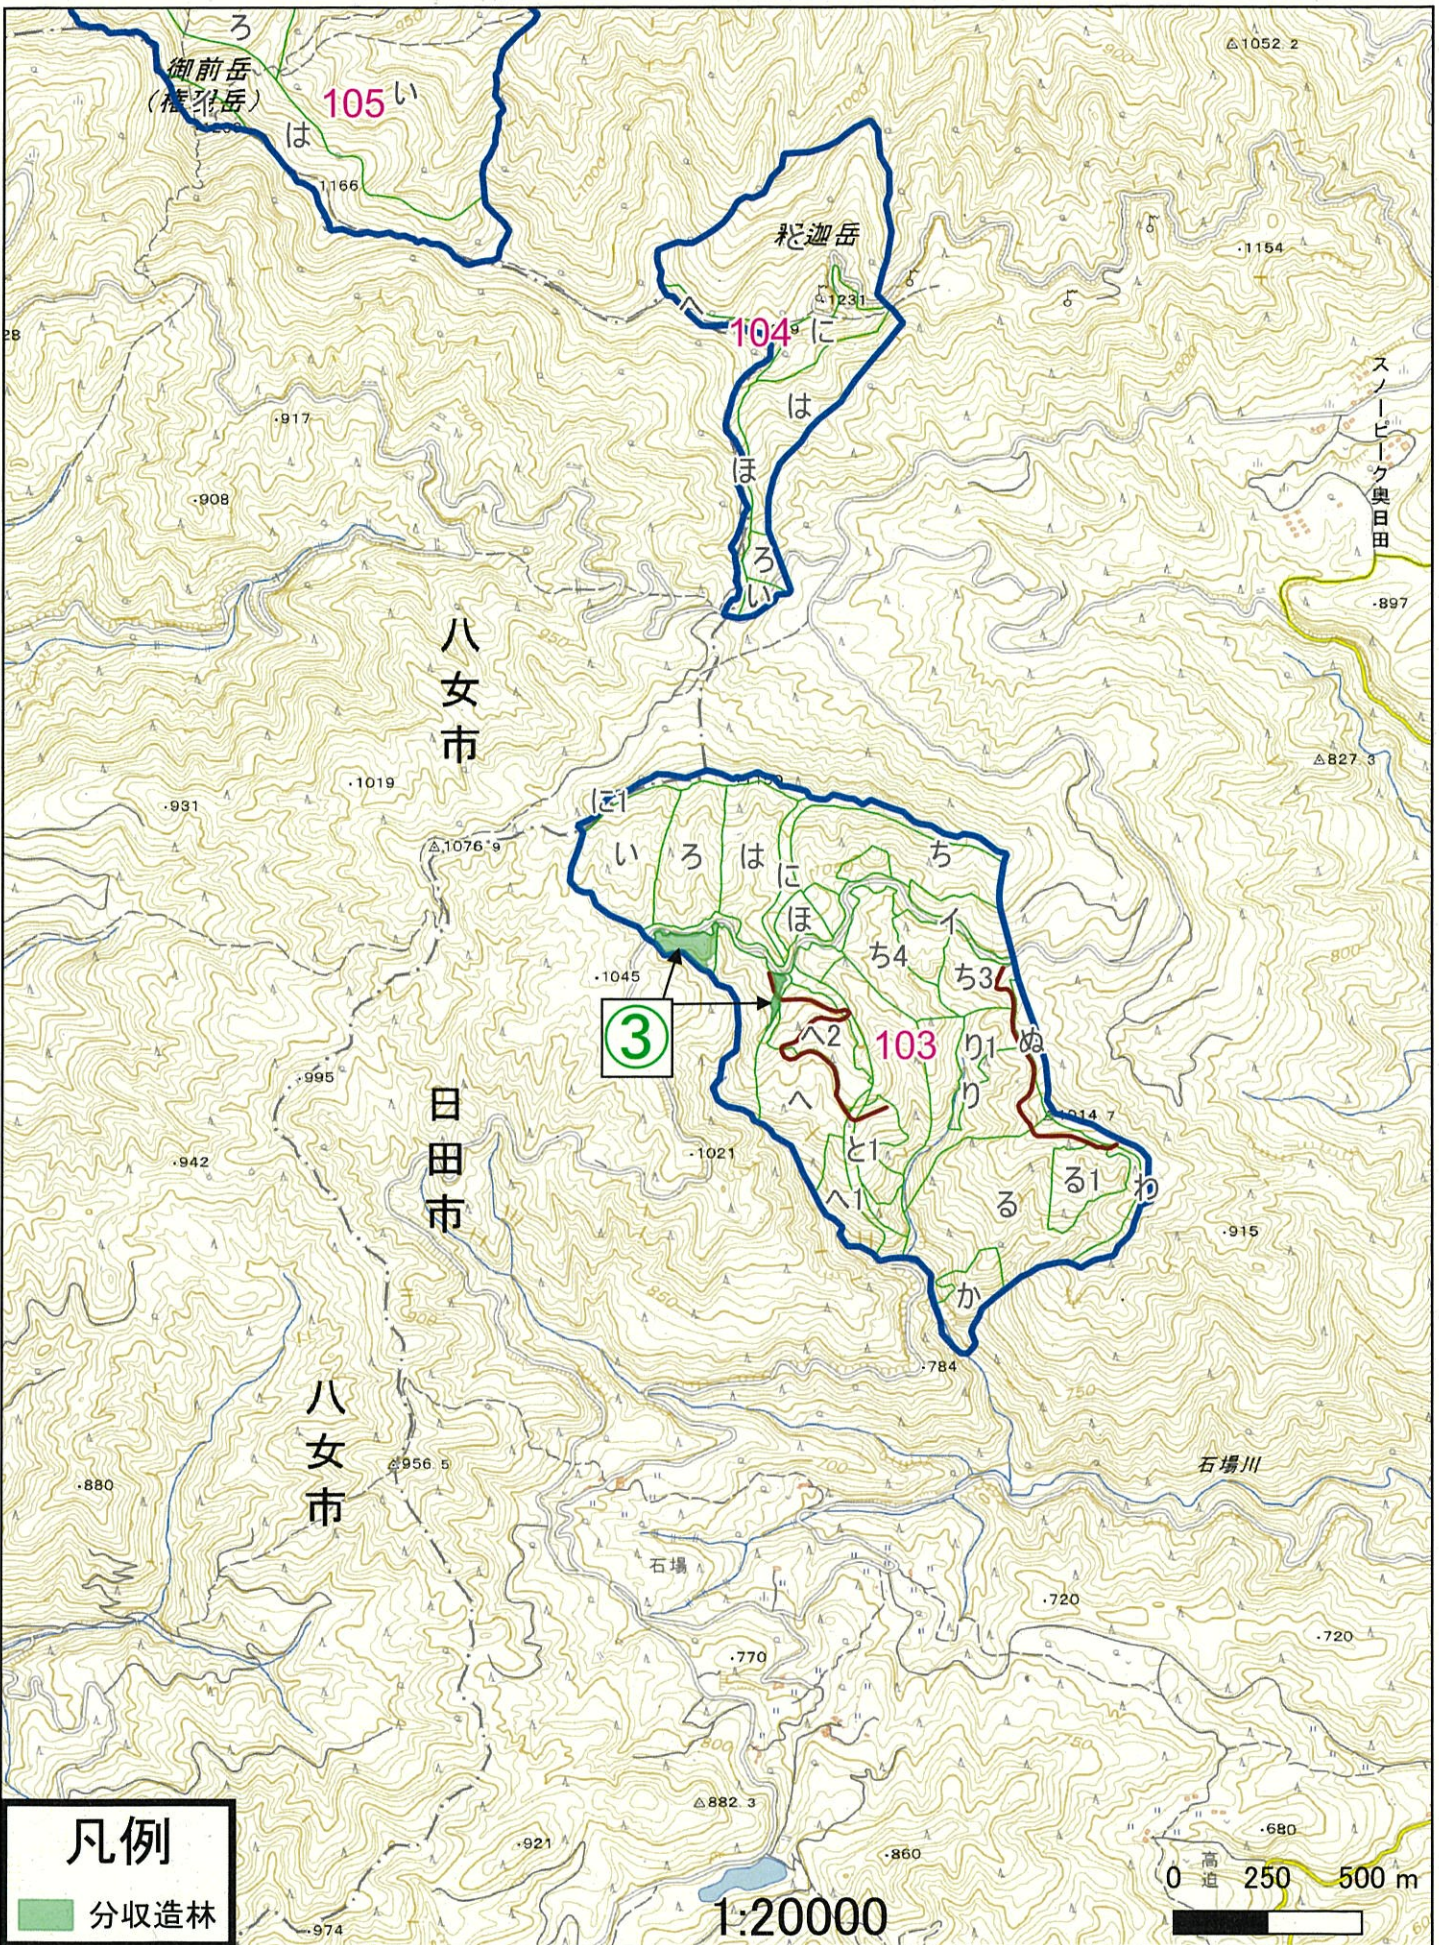

令和8年度 立木販売予定箇所一覽 (大分西部森林管理署)

凡例

- 分収造林
- 後山遺跡

1:20000

0 250 500 m

令和8年度 立木販売予定箇所一覽 (大分西部森林管理署)

令和8年度 立木販売予定箇所一覽 (大分西部森林管理署)

令和8年度 立木販売予定箇所一覽 (大分西部森林管理署)

凡例

■ 国有林

1:20000

0 250 500 m

令和8年度 立木販売予定箇所一覽 (大分西部森林管理署)

凡例

■ 国有林

1:20000

0 250 500 m