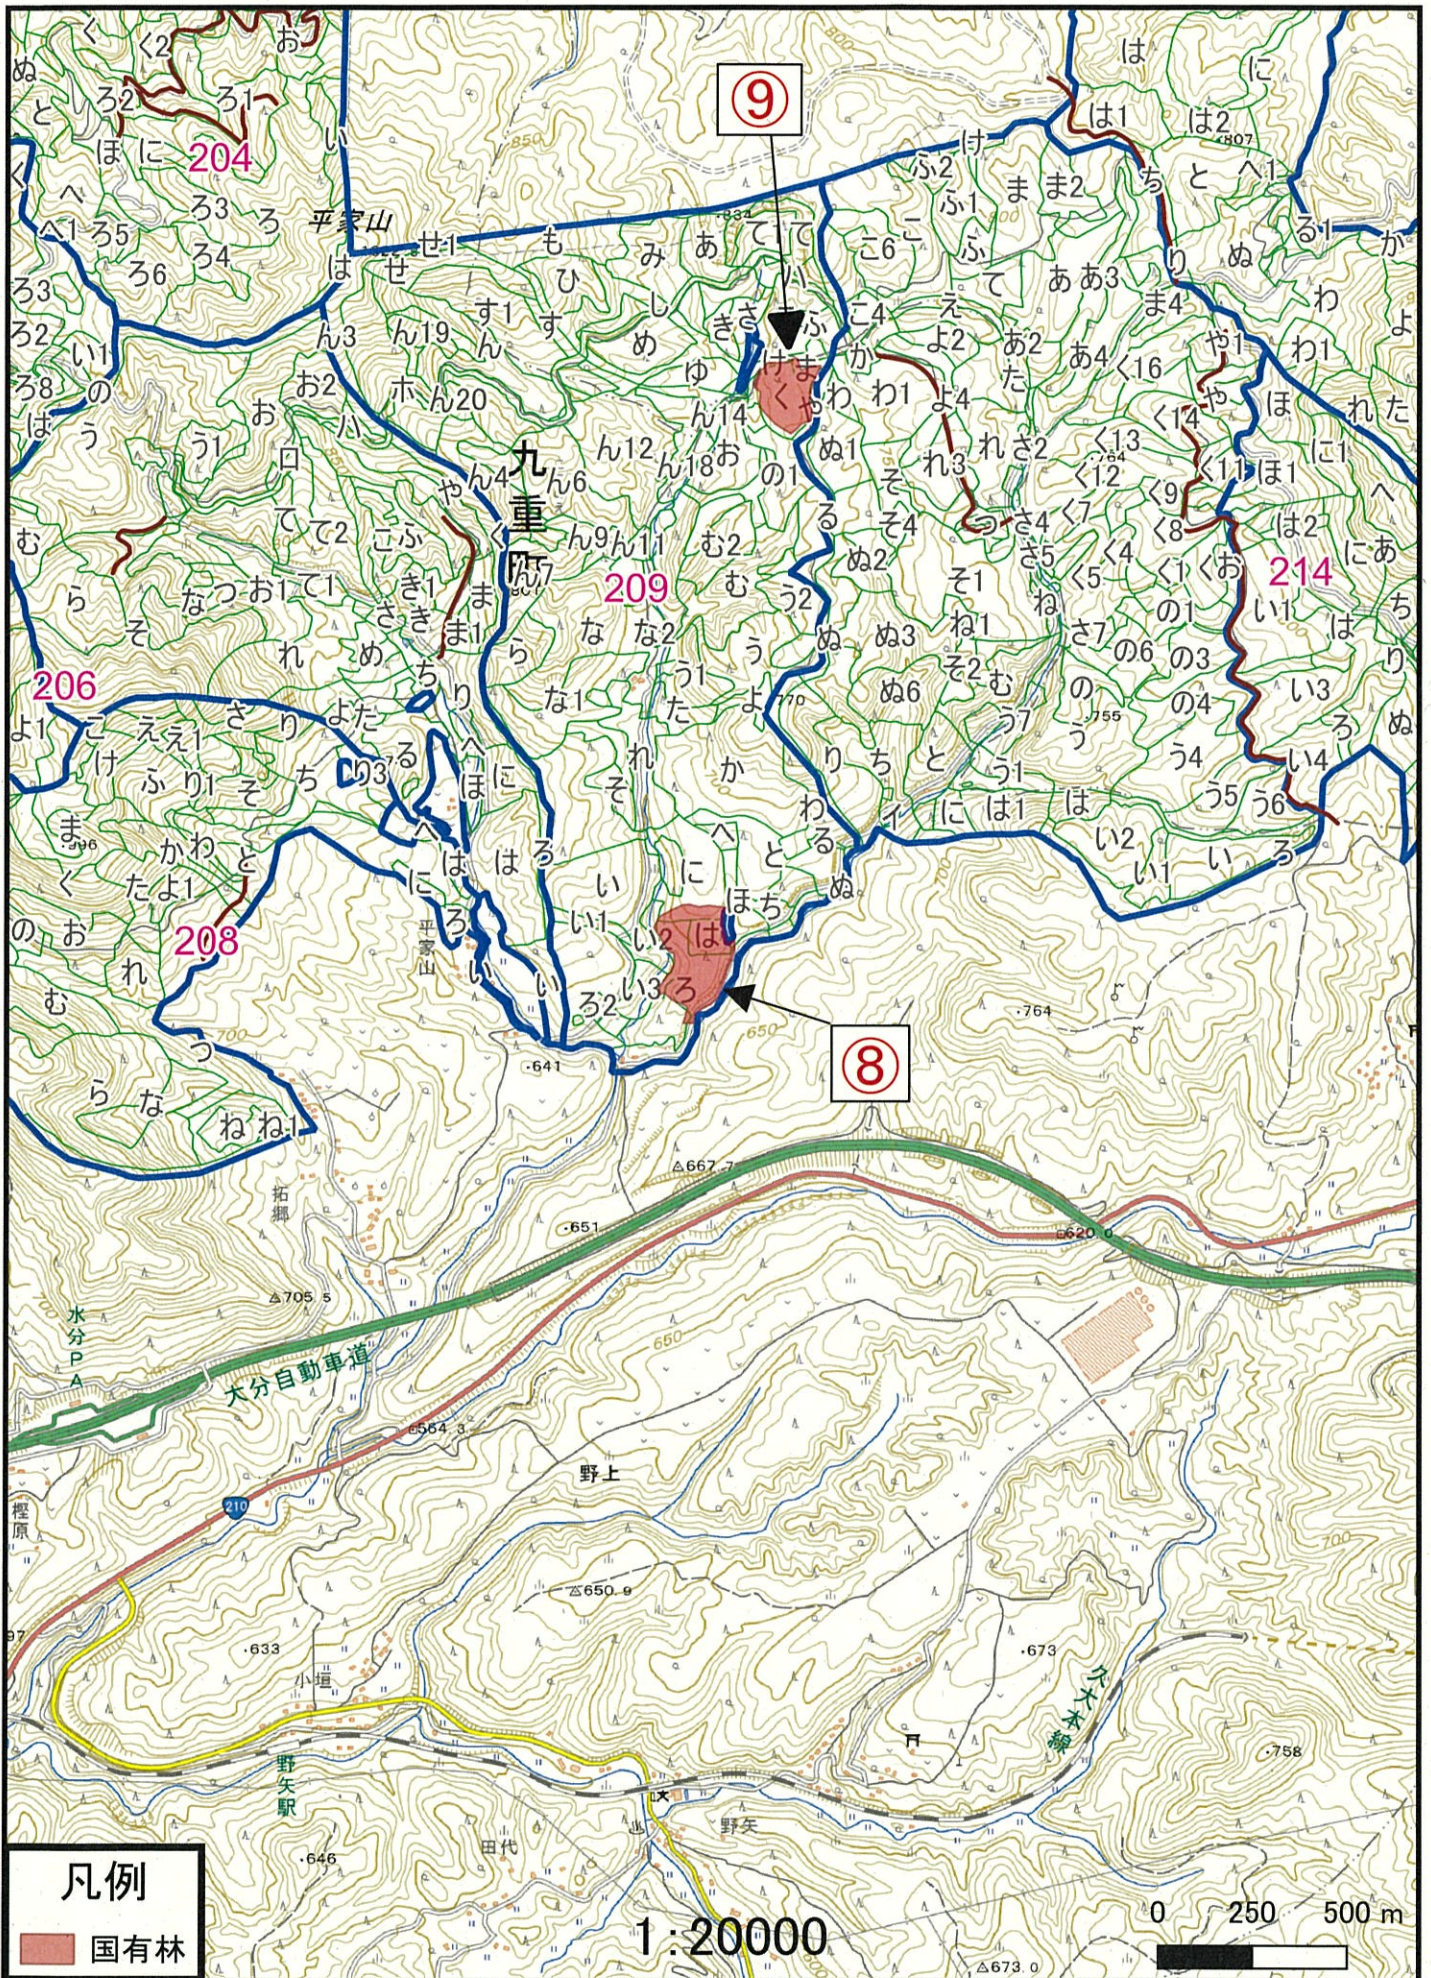

令和8年度 立木販売予定箇所一覽 (大分西部森林管理署)

凡例

- 分収造林
- 後山遺跡

1:20000

0 250 500 m

令和8年度 立木販売予定箇所一覽 (大分西部森林管理署)

令和8年度 立木販売予定箇所一覽 (大分西部森林管理署)

令和8年度 立木販売予定箇所一覽 (大分西部森林管理署)

凡例

■ 国有林

1:20000

0 250 500 m

令和8年度 立木販売予定箇所一覽 (大分西部森林管理署)

凡例

■ 国有林

1:20000

0 250 500 m