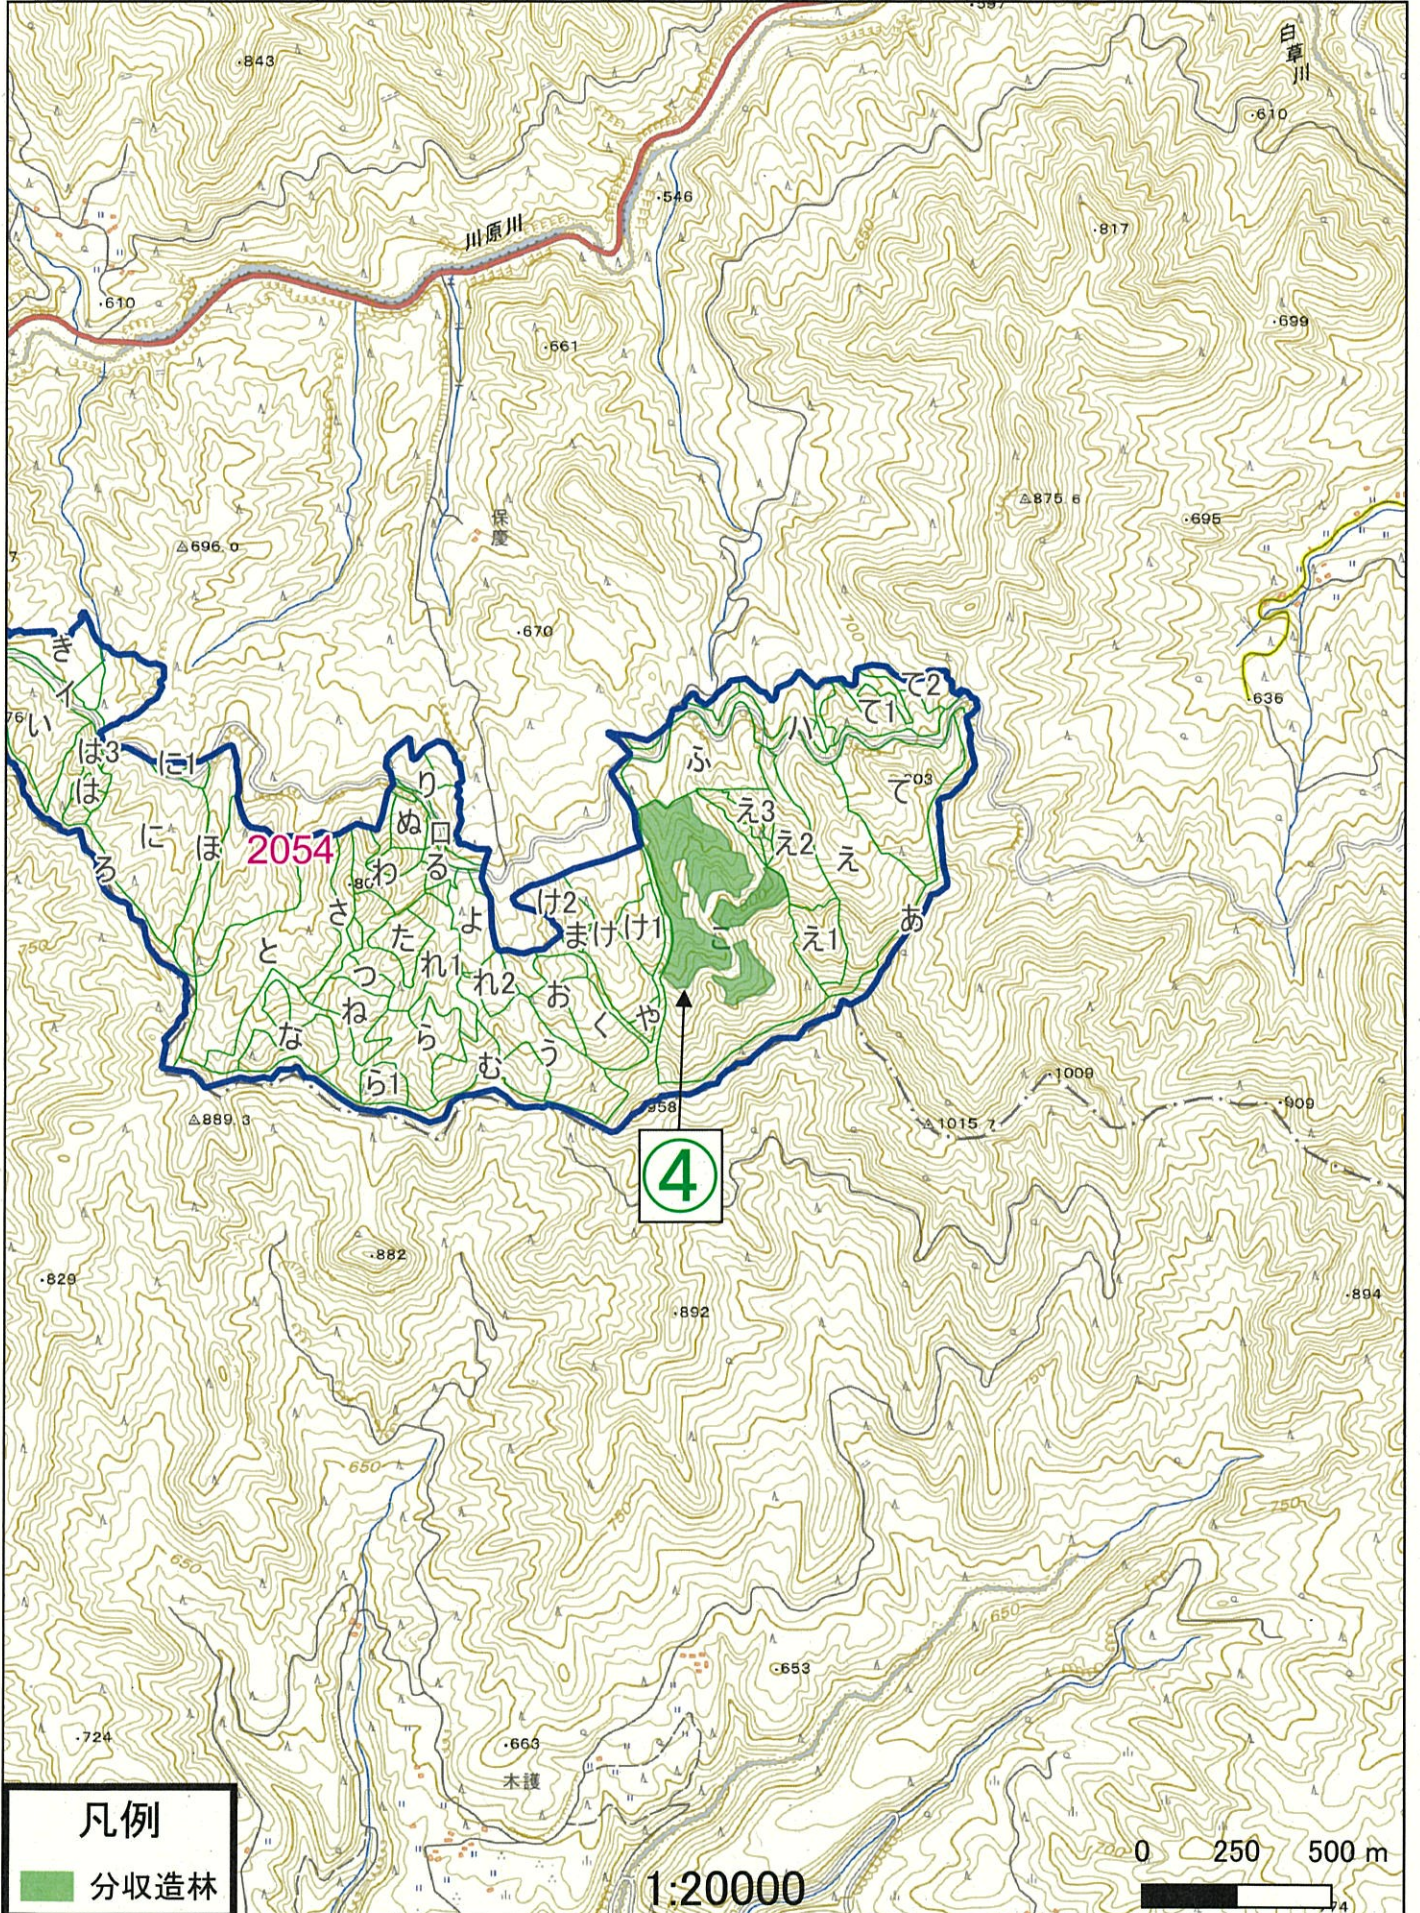

令和8年度 立木販売予定箇所一覽 (大分西部森林管理署)

凡例

- 分収造林
- 後山遺跡

1:20000

0 250 500 m

令和8年度 立木販売予定箇所一覽 (大分西部森林管理署)

令和8年度 立木販売予定箇所一覽 (大分西部森林管理署)

令和8年度 立木販売予定箇所一覽 (大分西部森林管理署)

凡例

■ 国有林

1:20000

0 250 500 m

令和8年度 立木販売予定箇所一覽 (大分西部森林管理署)

凡例

■ 国有林

1:20000

0 250 500 m