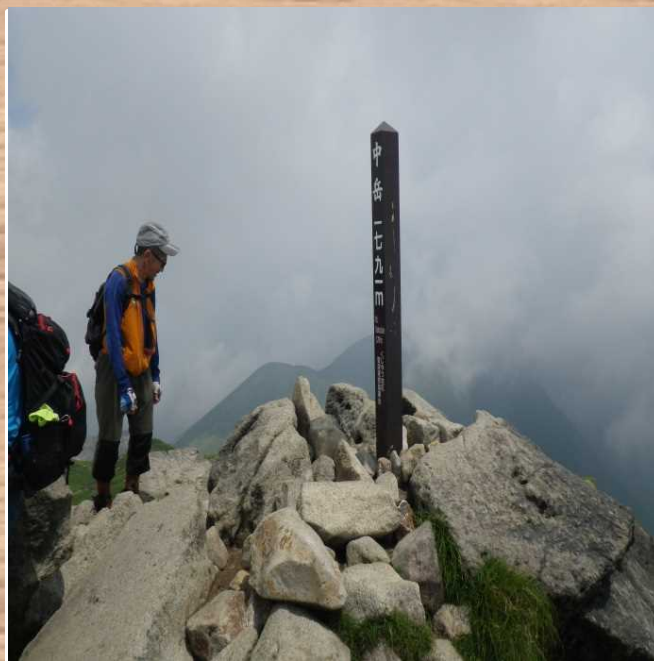

# 森林保護員（GSS）【巡視報告】

～ 7月 登山道巡視等を実施 ～

【7月7日登山道巡視】

【7月7日中岳山頂】

【7月14日牧ノ戸駐車場】