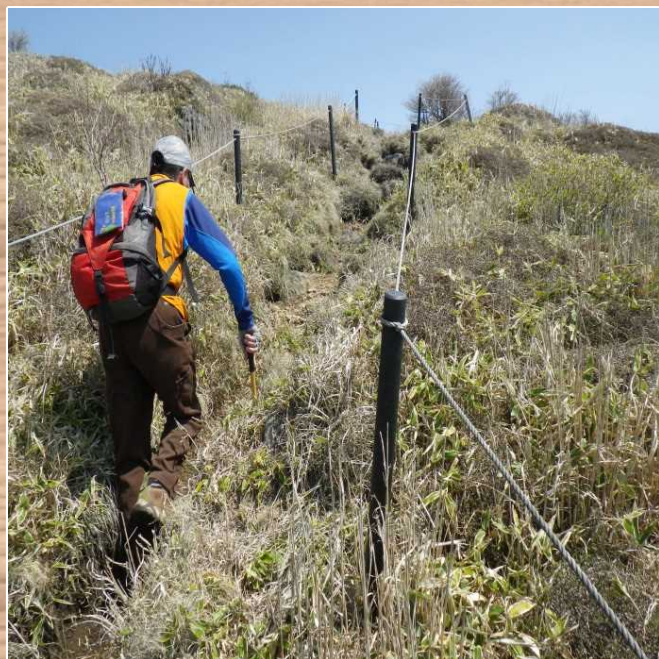

森林保護員（GSS）【巡視報告】

～ 5月 歩道整備等を実施 ～

【5月4日
登山道巡視作業】