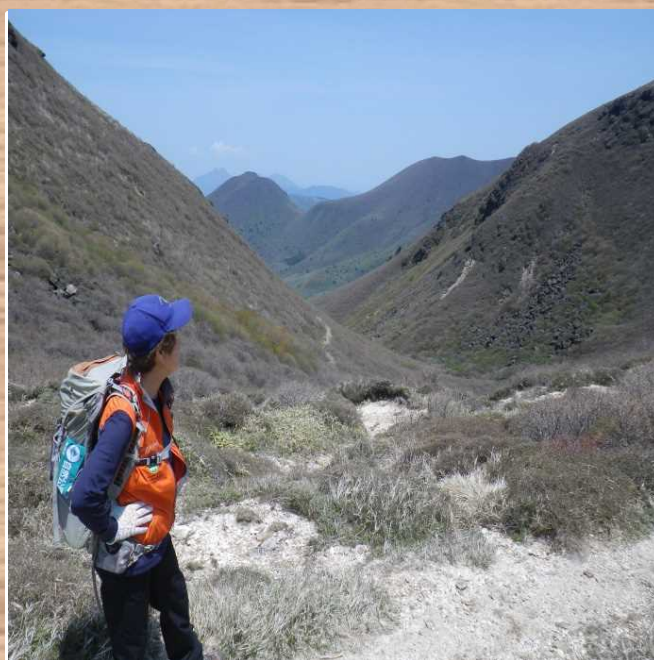

～ 5月 歩道整備等を実施 ～

【5月4日
登山道巡視作業】

【5月4日ボケの花】

【5月4日アセビの花】

森林保護員（GSS）【巡視報告】

～ 5月 歩道整備等を実施 ～

【5月4日赤川駐車場】

【5月4日登山道巡視】