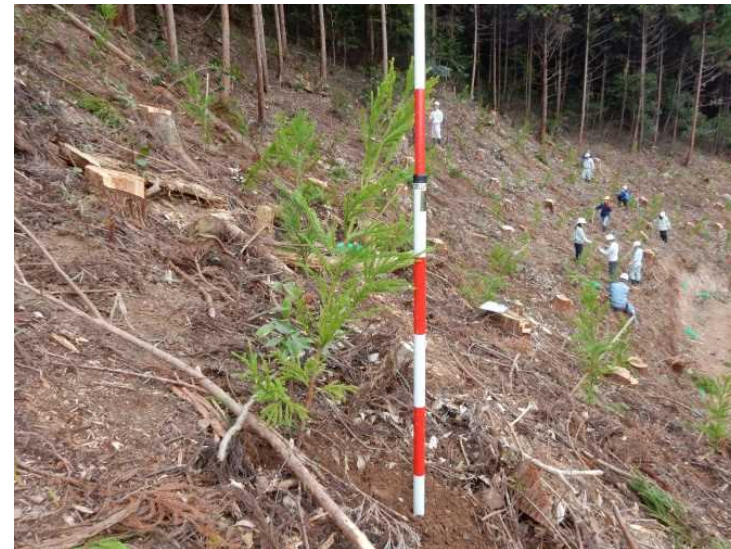

スギのコンテナ苗と大苗を用いた 一貫作業システム研修会(豊後大野市市有林)

(大分中部流域林業活性化センター-豊肥地区林業振興部会主催) H29.11.7

一貫作業システムに関する説明

フォワーダによるスギ大苗の運搬

スギ大苗の植栽

植栽されたスギ大苗