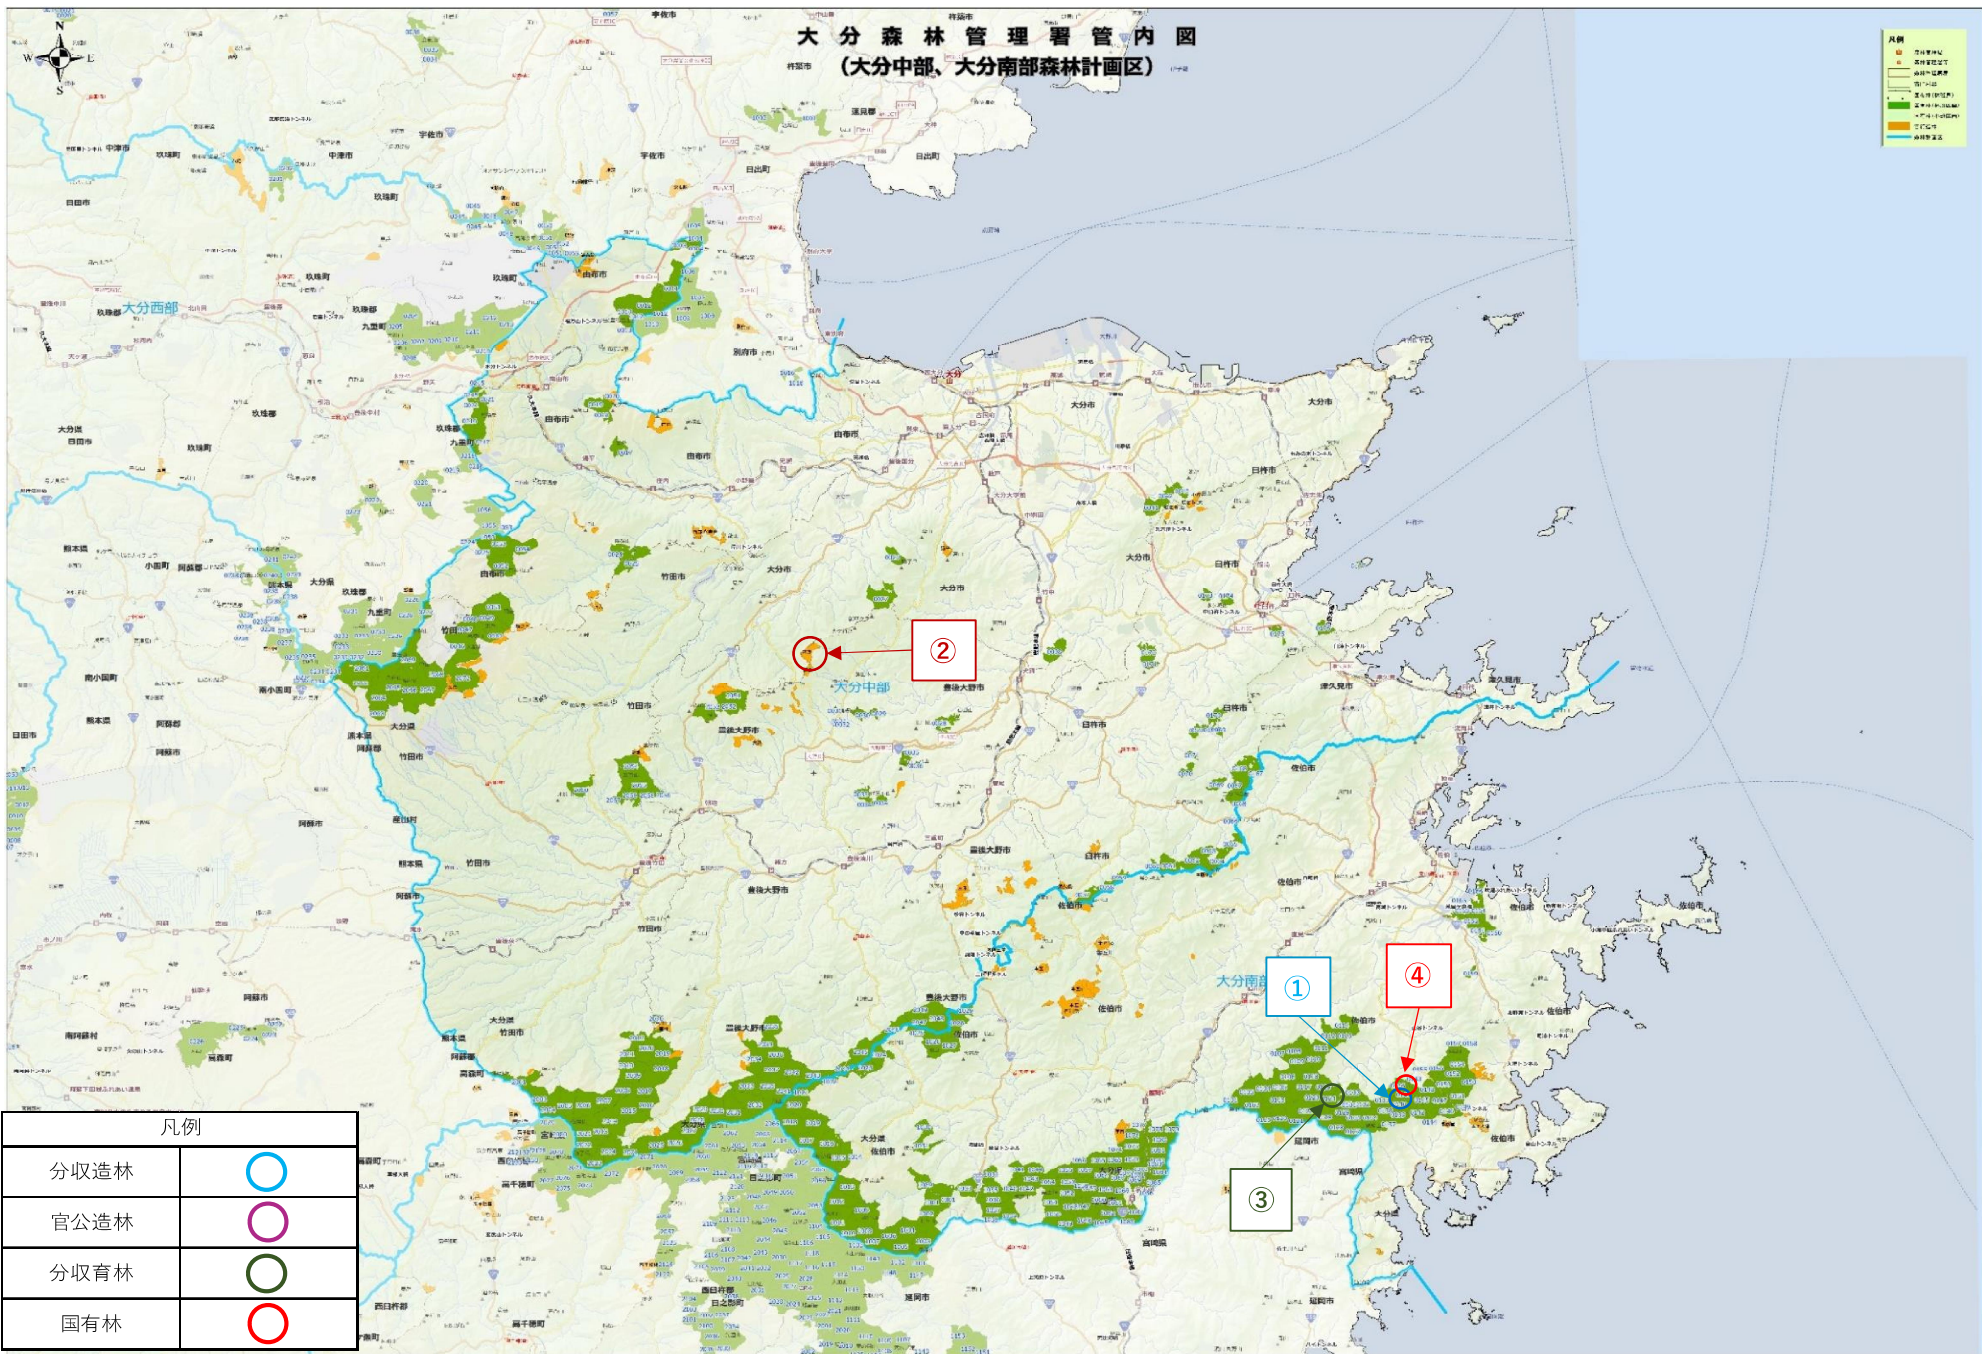

大分森林管理署管内図 (大分中部、大分南部森林計画区)

凡例	
分収造林	
官公造林	
分収育林	
国有林	

凡例	
	国有林
	官公造林
	分収育林
	分収造林
	官公造林
	分収育林
	分収造林
	官公造林

令和8年度 立木販売予定箇所位置図