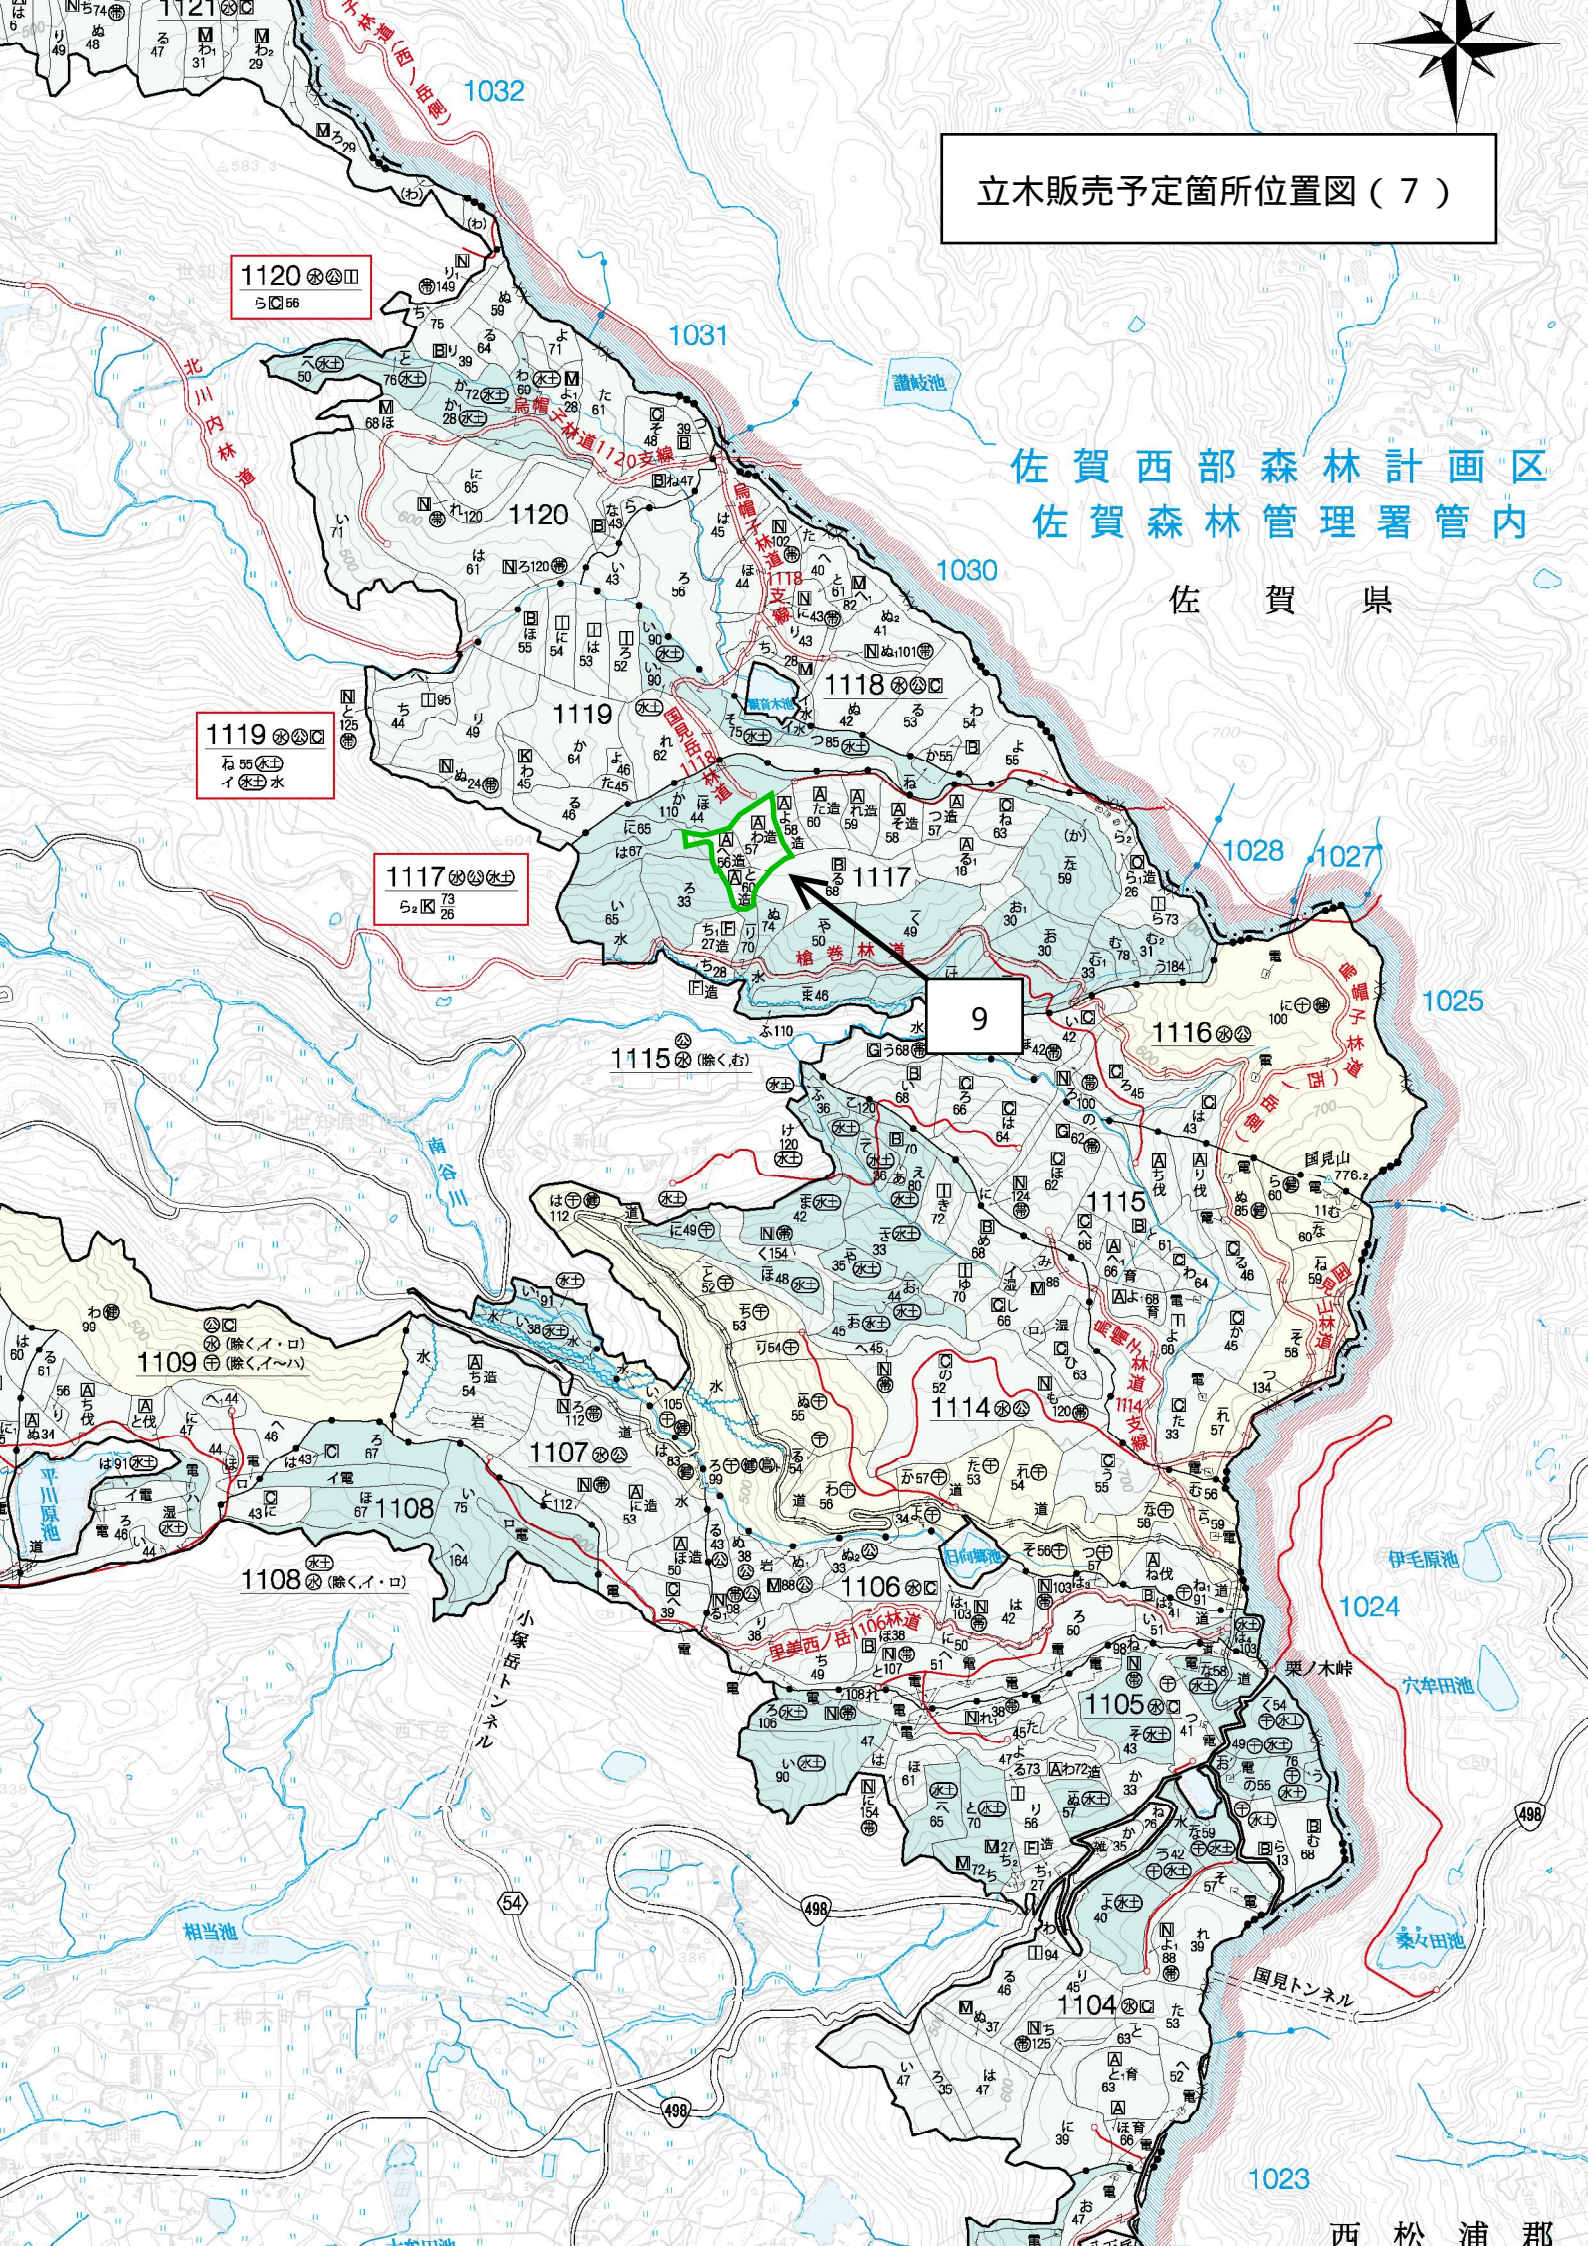

# 立木販売予定箇所位置図 (6)

# 立木販売予定箇所位置図(7)

佐賀西部森林計画区  
佐賀森林管理署管内

佐賀県

西松浦郡

立木販売予定箇所位置図(8)

10

凡例	
	委託箇所
	道路

立木販売予定箇所位置図(9)

11

舞石ノ壇山

内山坂トンネル

板置山

板置峠

小鳥毛山

大鳥毛山

ダシ山

断伐山