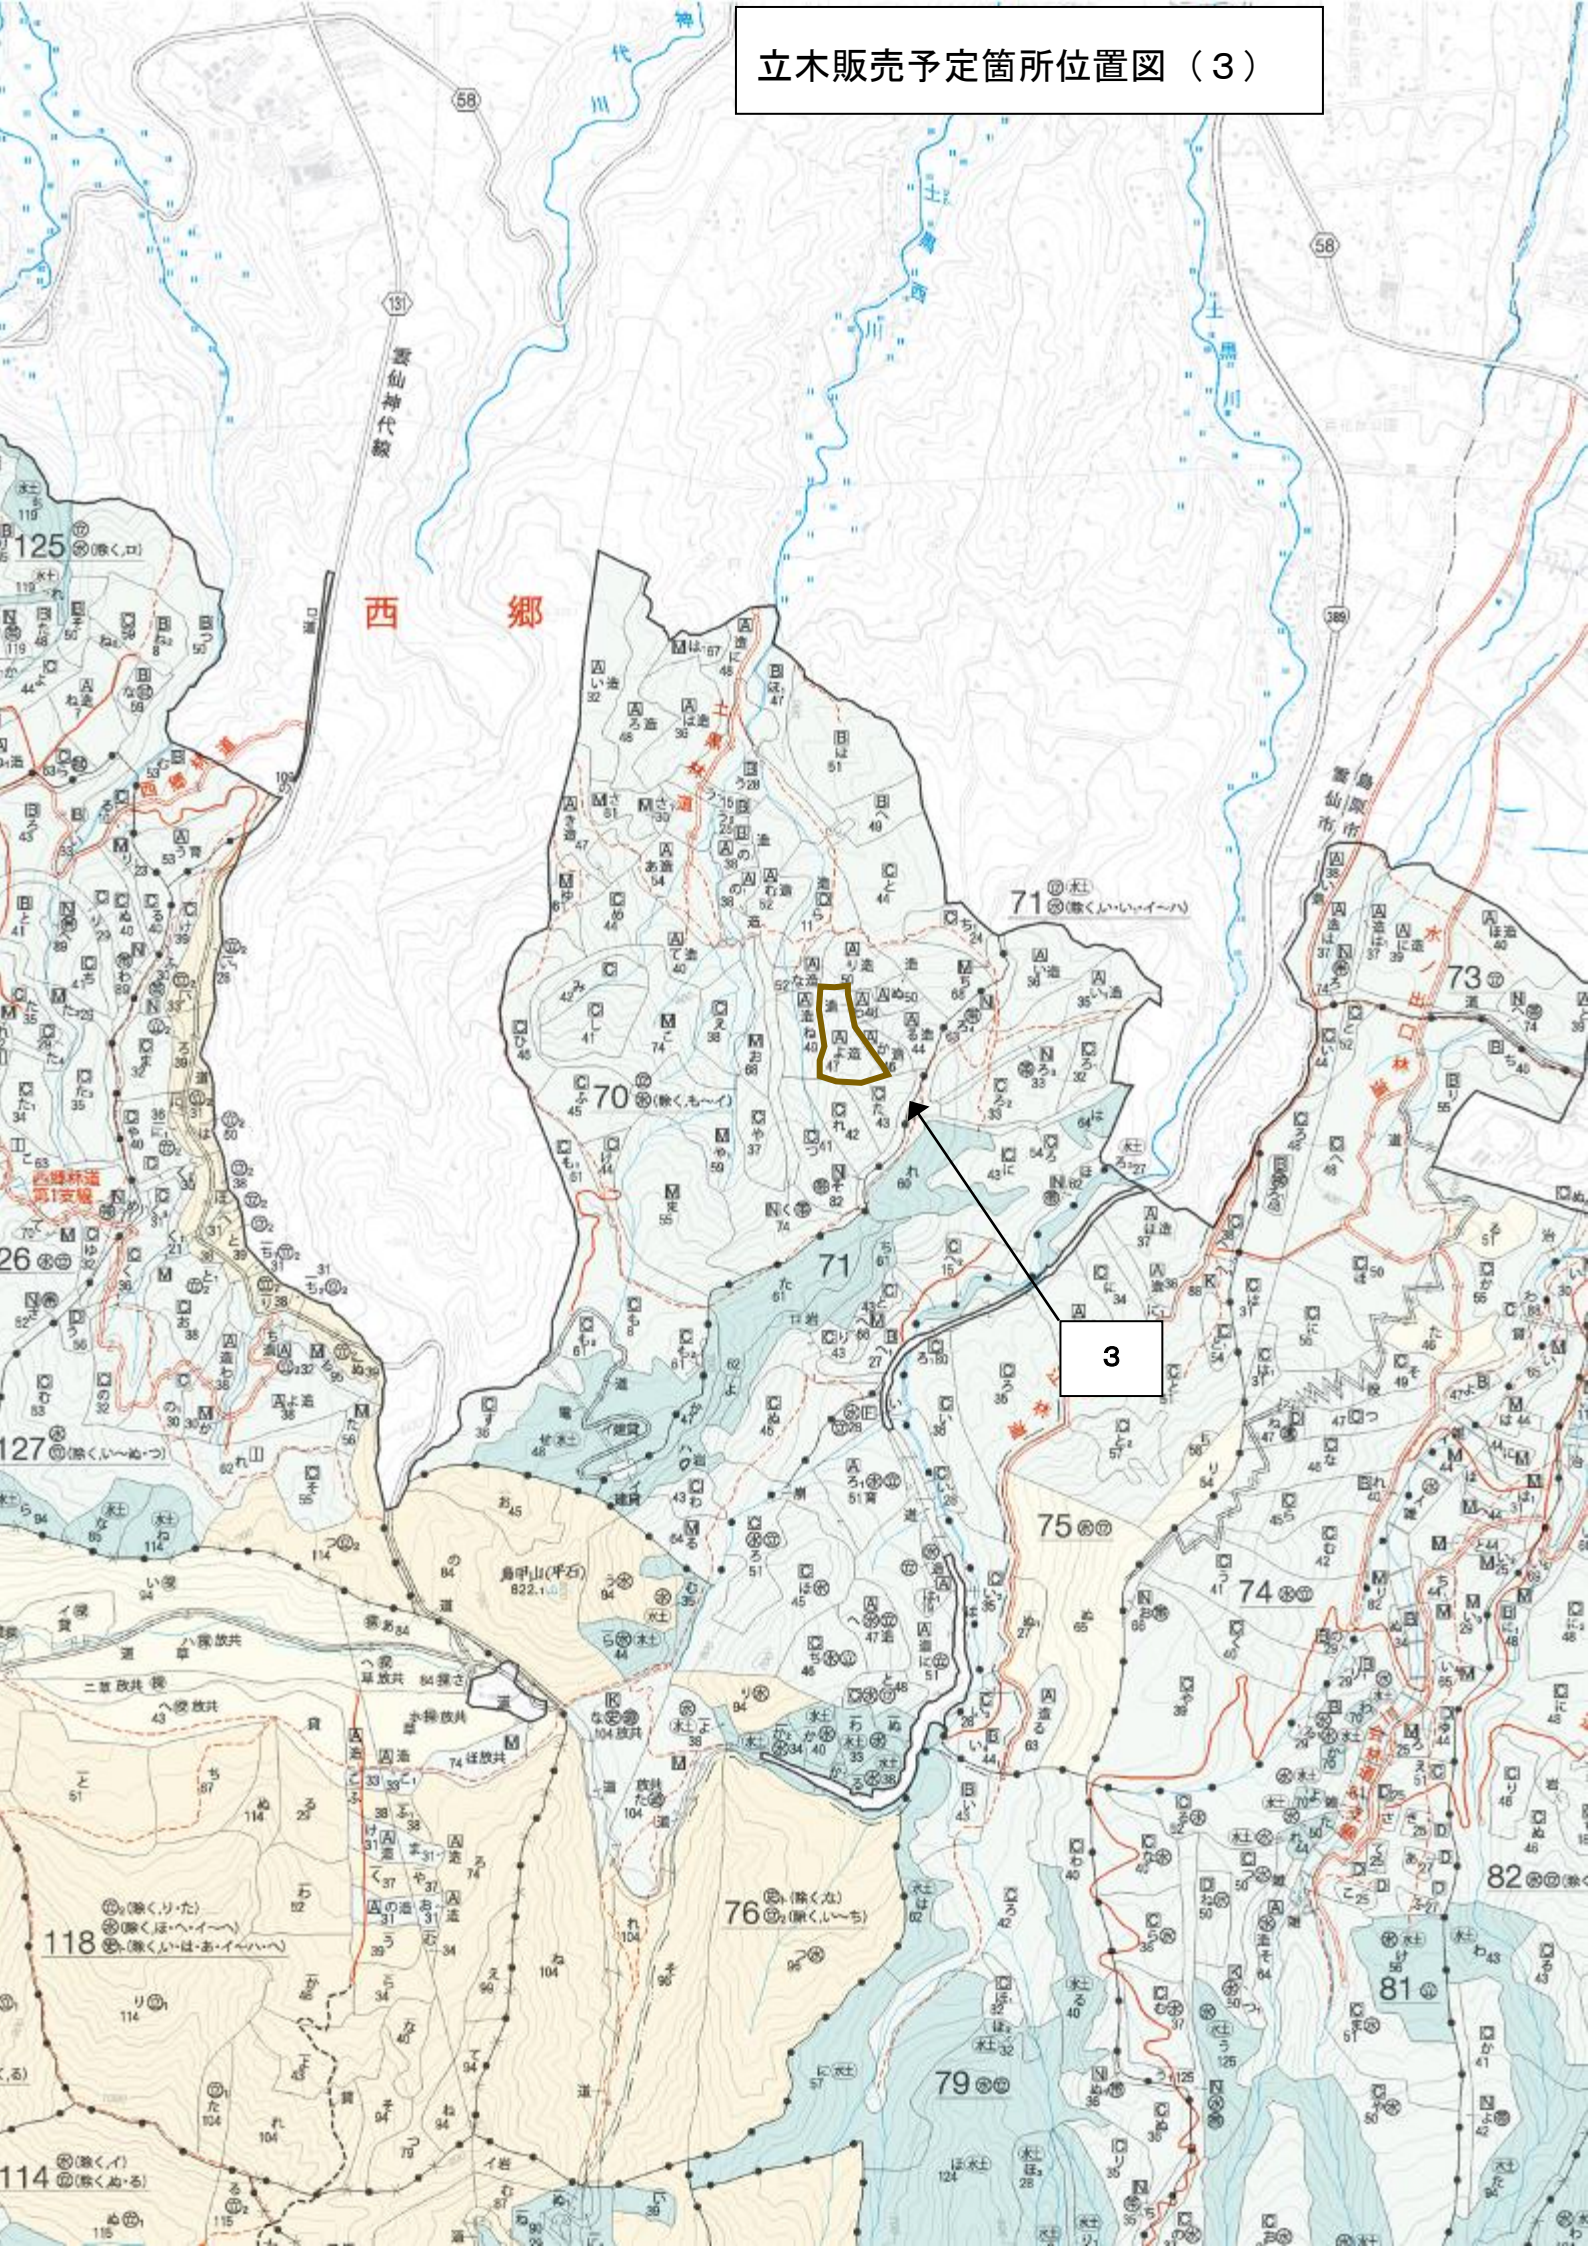

立木販売予定箇所位置図（3）