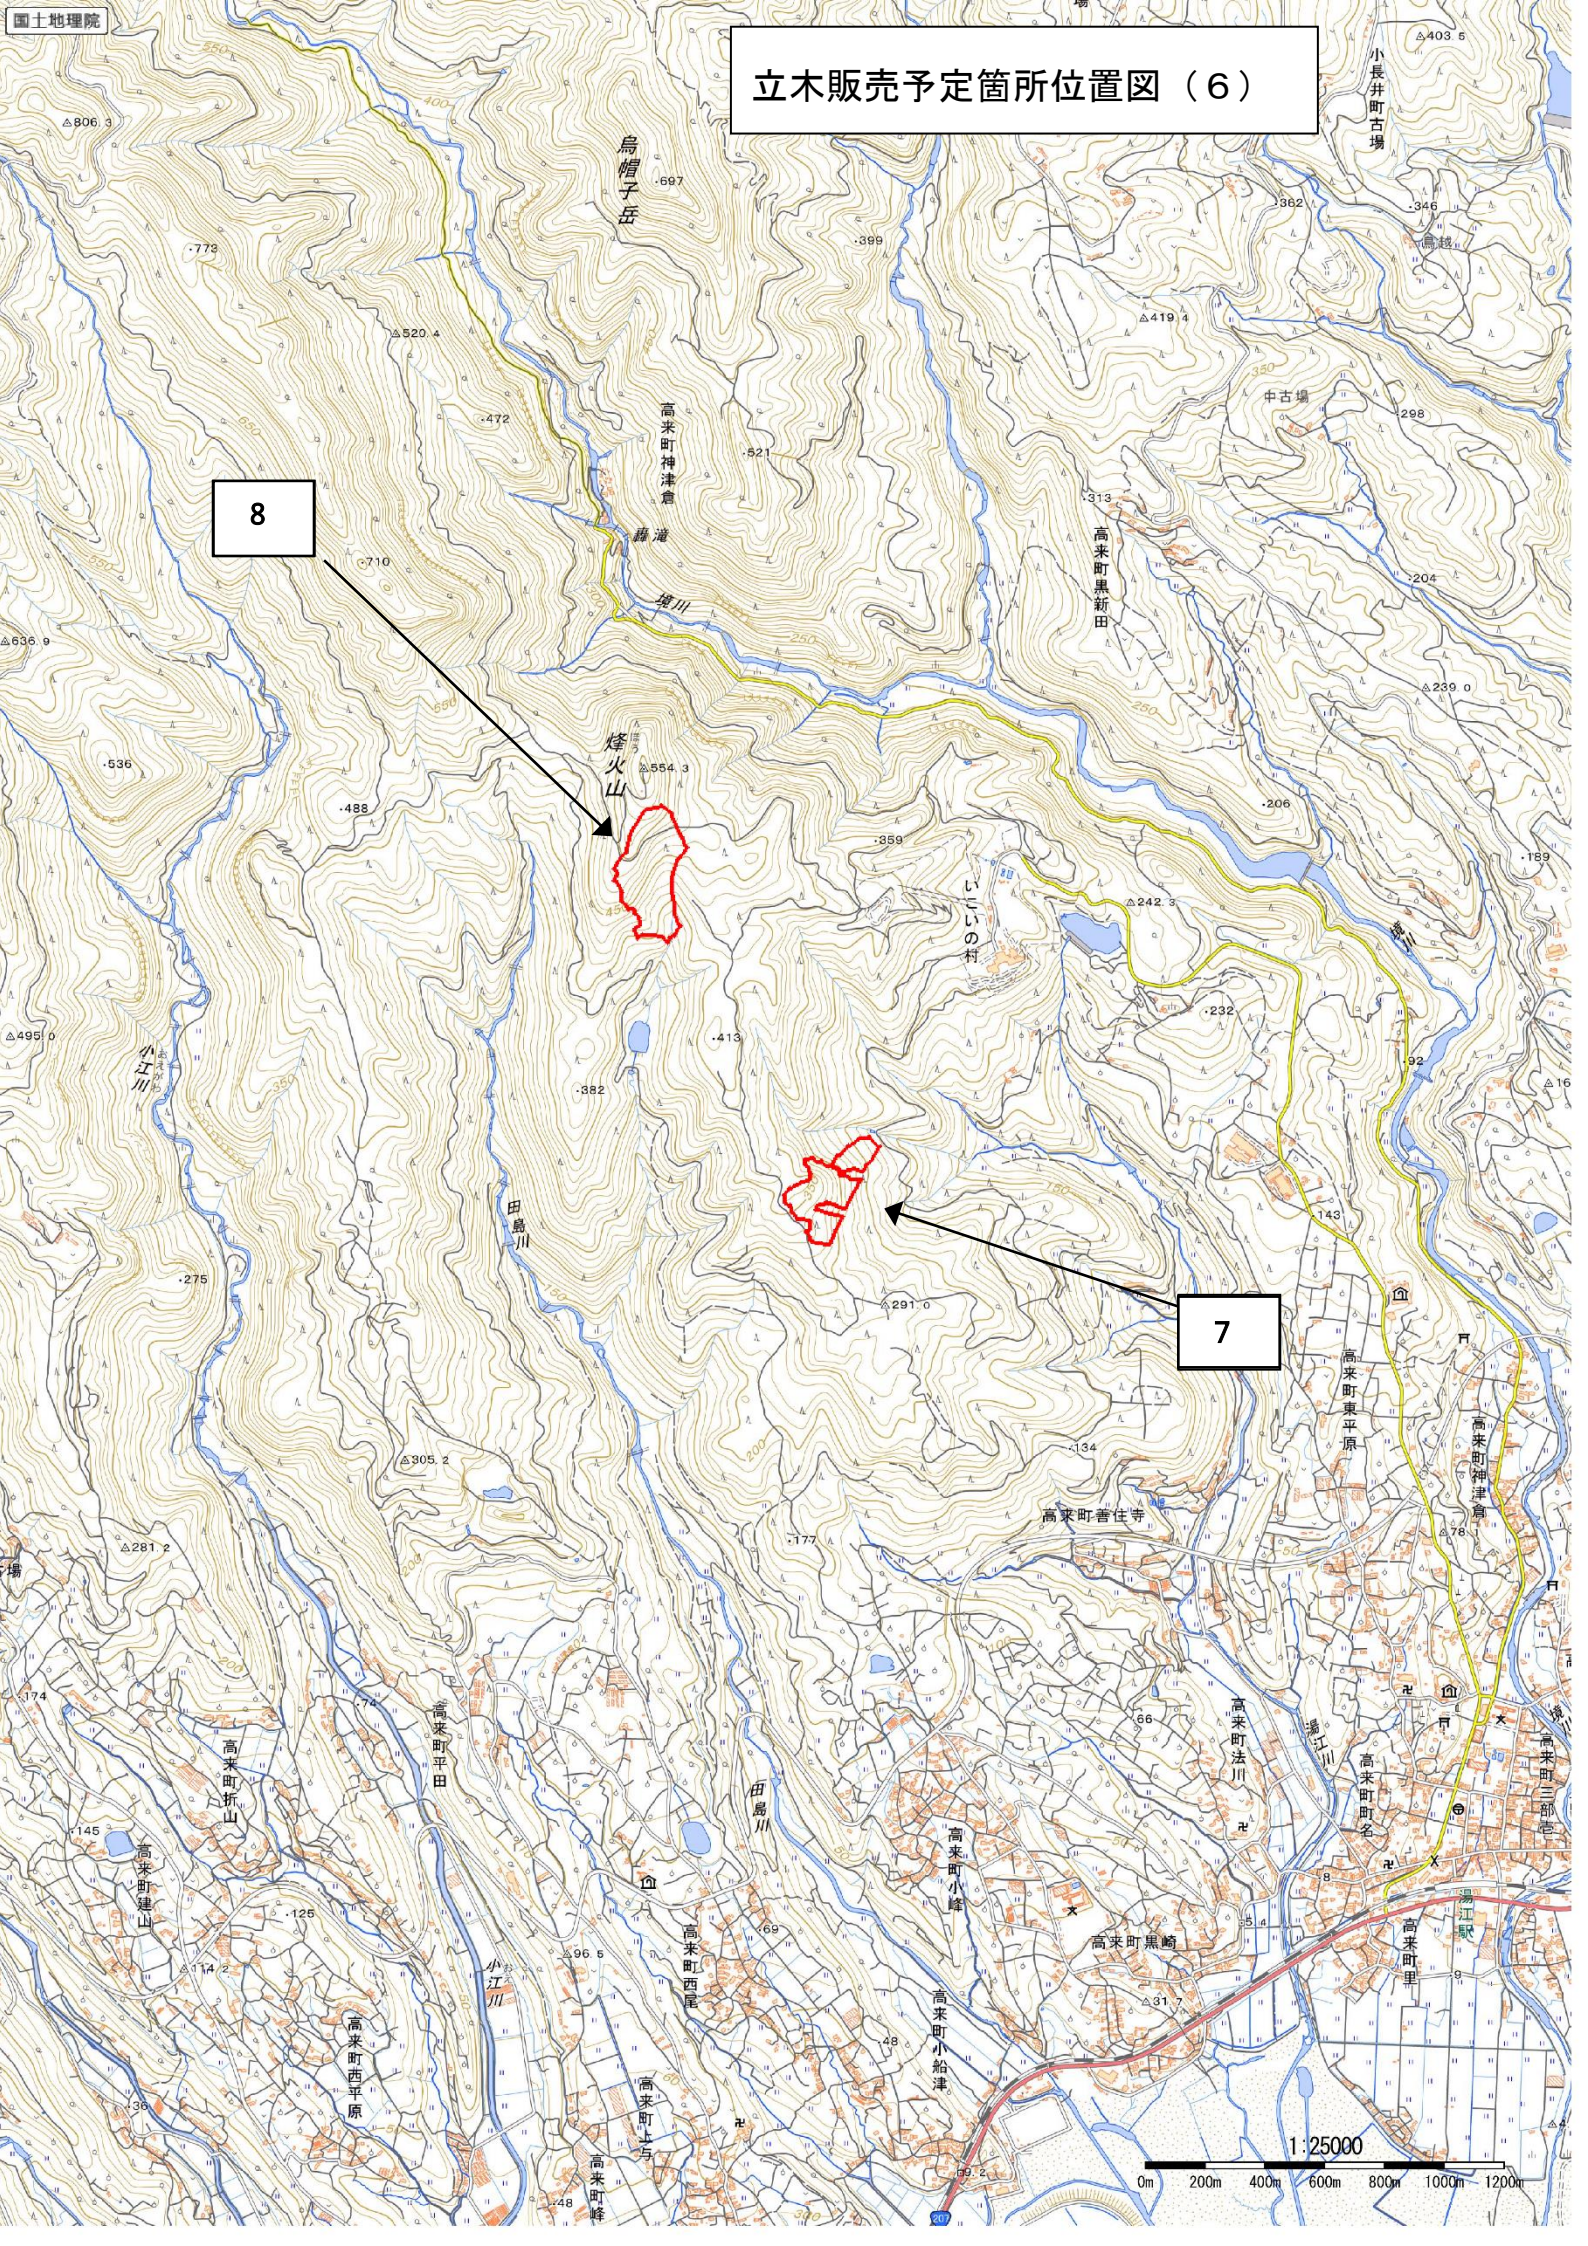

# 立木販売予定箇所位置図 (6)

# 立木販売予定箇所位置図(7)

佐賀西部森林計画区  
佐賀森林管理署管内

佐賀県

西松浦郡

立木販売予定箇所位置図(8)

10

凡例	
	委託箇所
	道路

立木販売予定箇所位置図(9)

11

舞石ノ壇山

内山坂トンネル

板置山

板置峠

小鳥毛山

大鳥毛山

ダシ山

断伐山