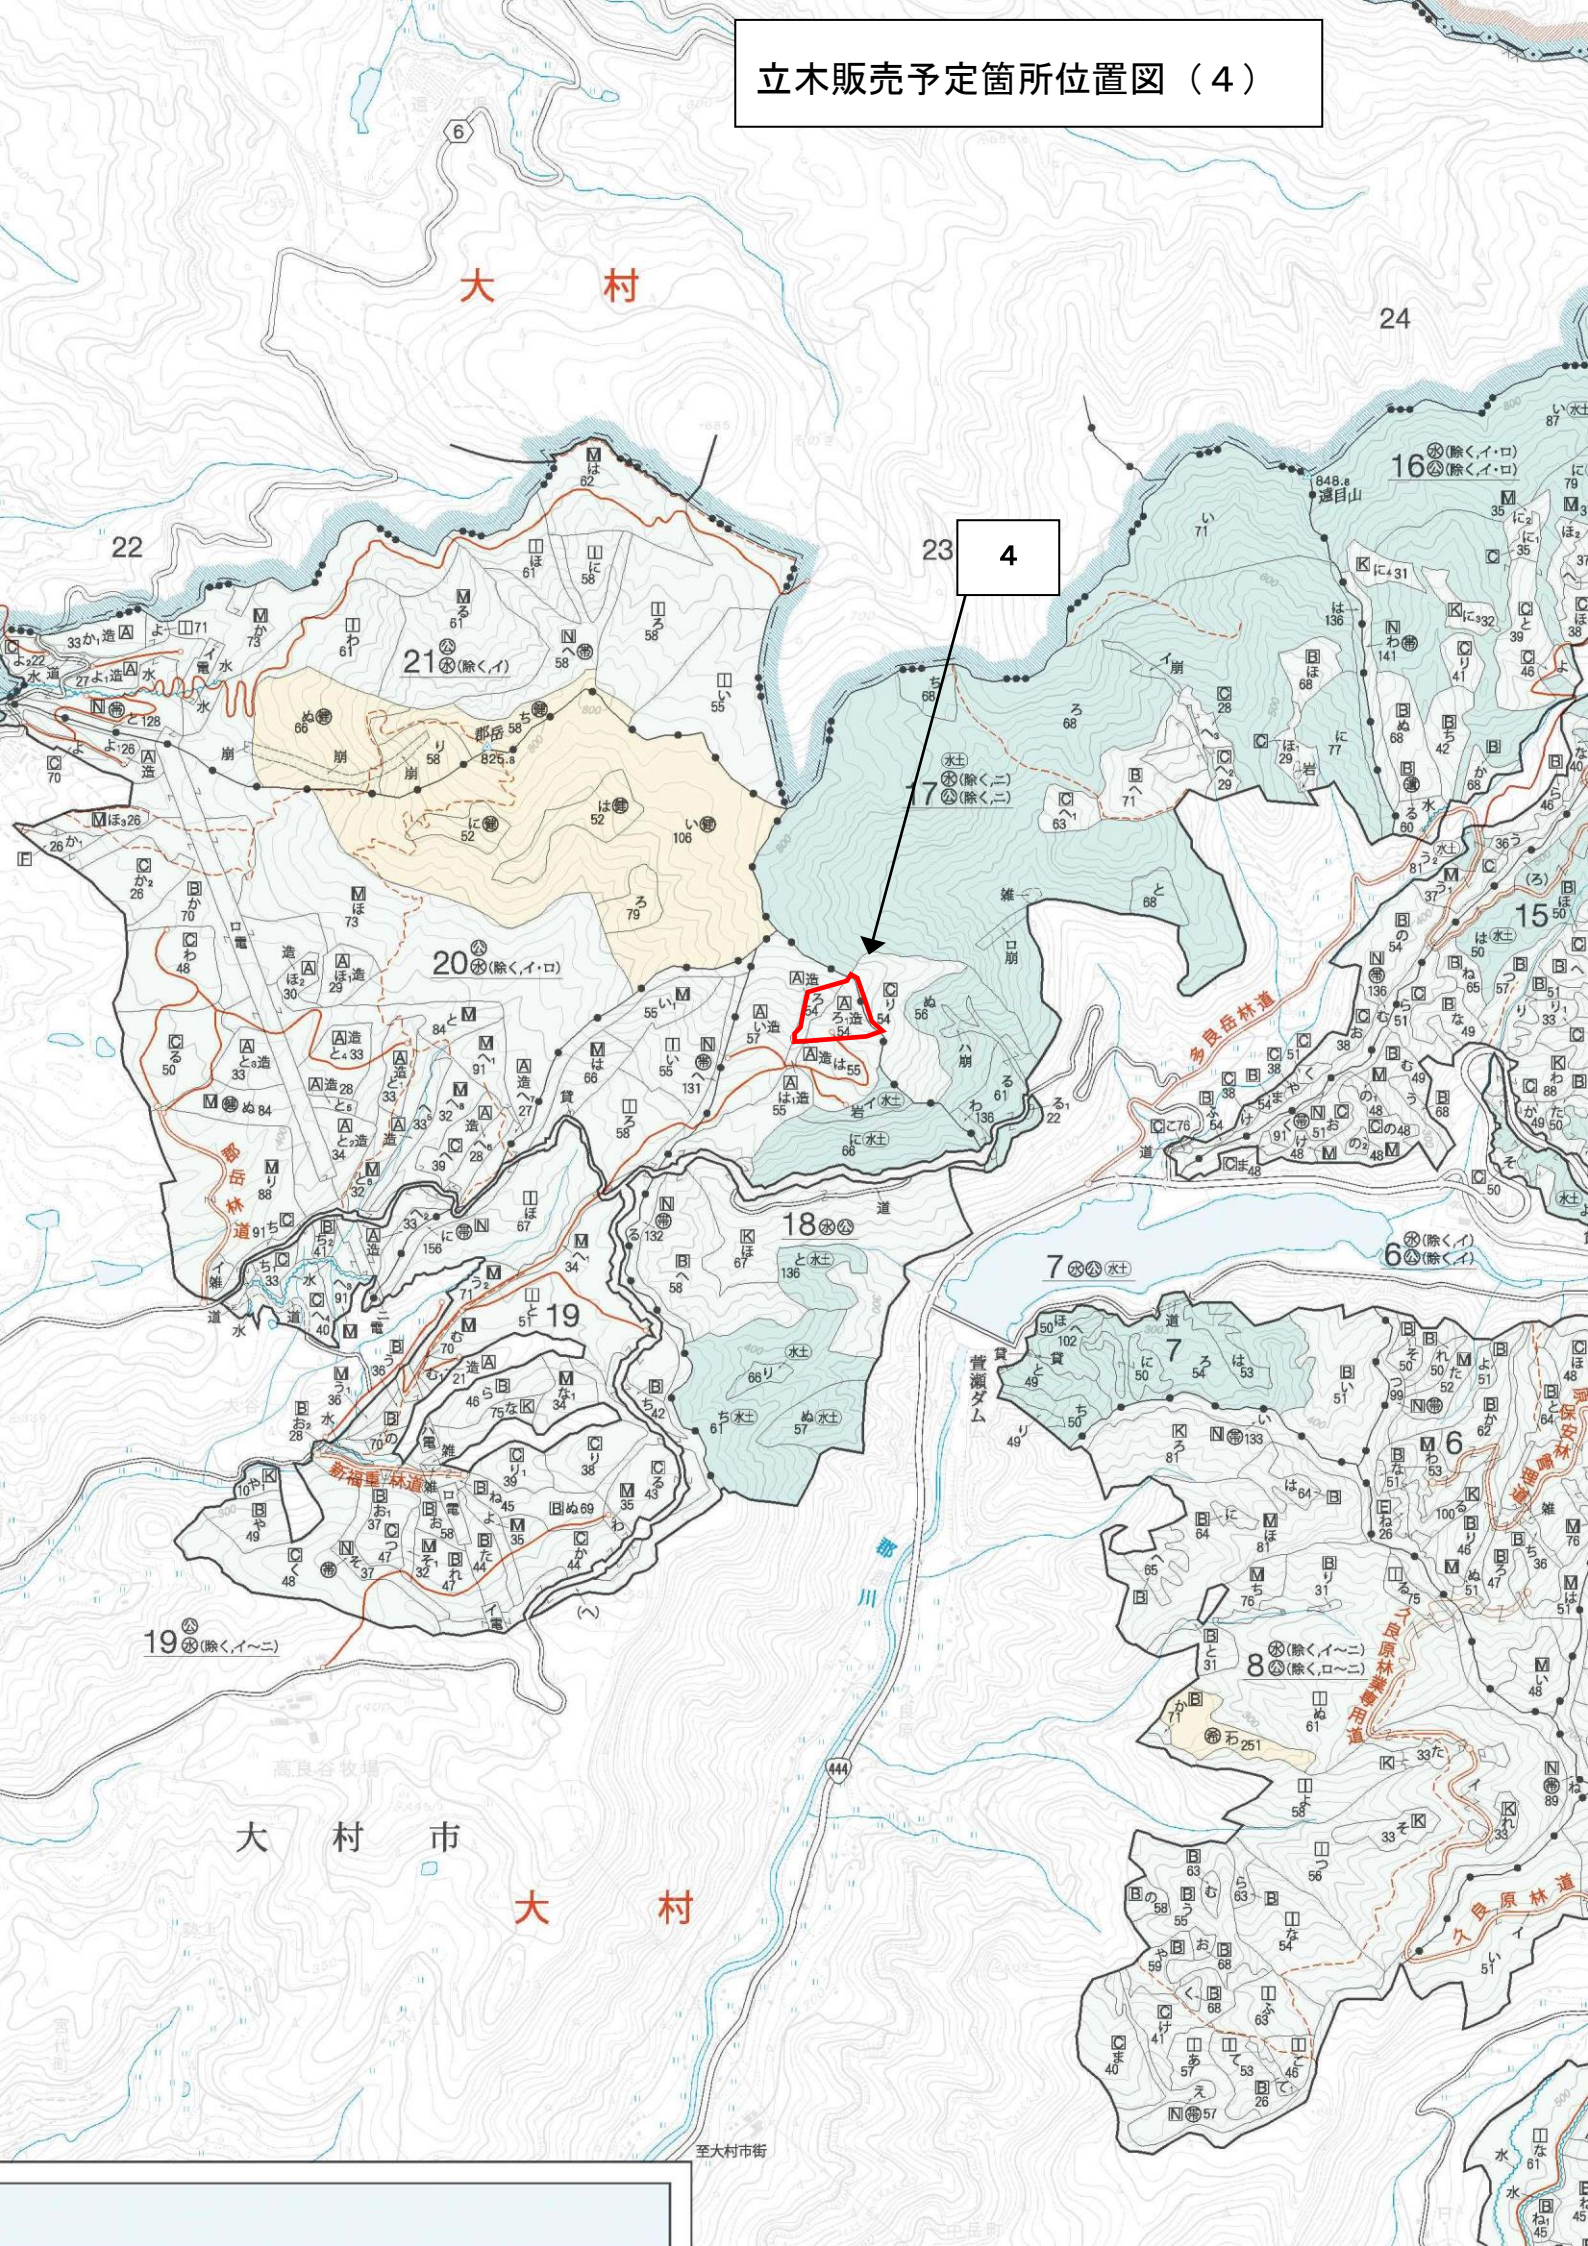

# 立木販売予定箇所位置図 (6)

# 立木販売予定箇所位置図(7)

佐賀西部森林計画区  
佐賀森林管理署管内

佐賀県

西松浦郡

立木販売予定箇所位置図(8)

10

凡例	
	委託箇所
	道路

立木販売予定箇所位置図(9)

11

舞石ノ壇山

内山坂トンネル

板置山

板置峠

小鳥毛山

大鳥毛山

ダシ山

断伐山