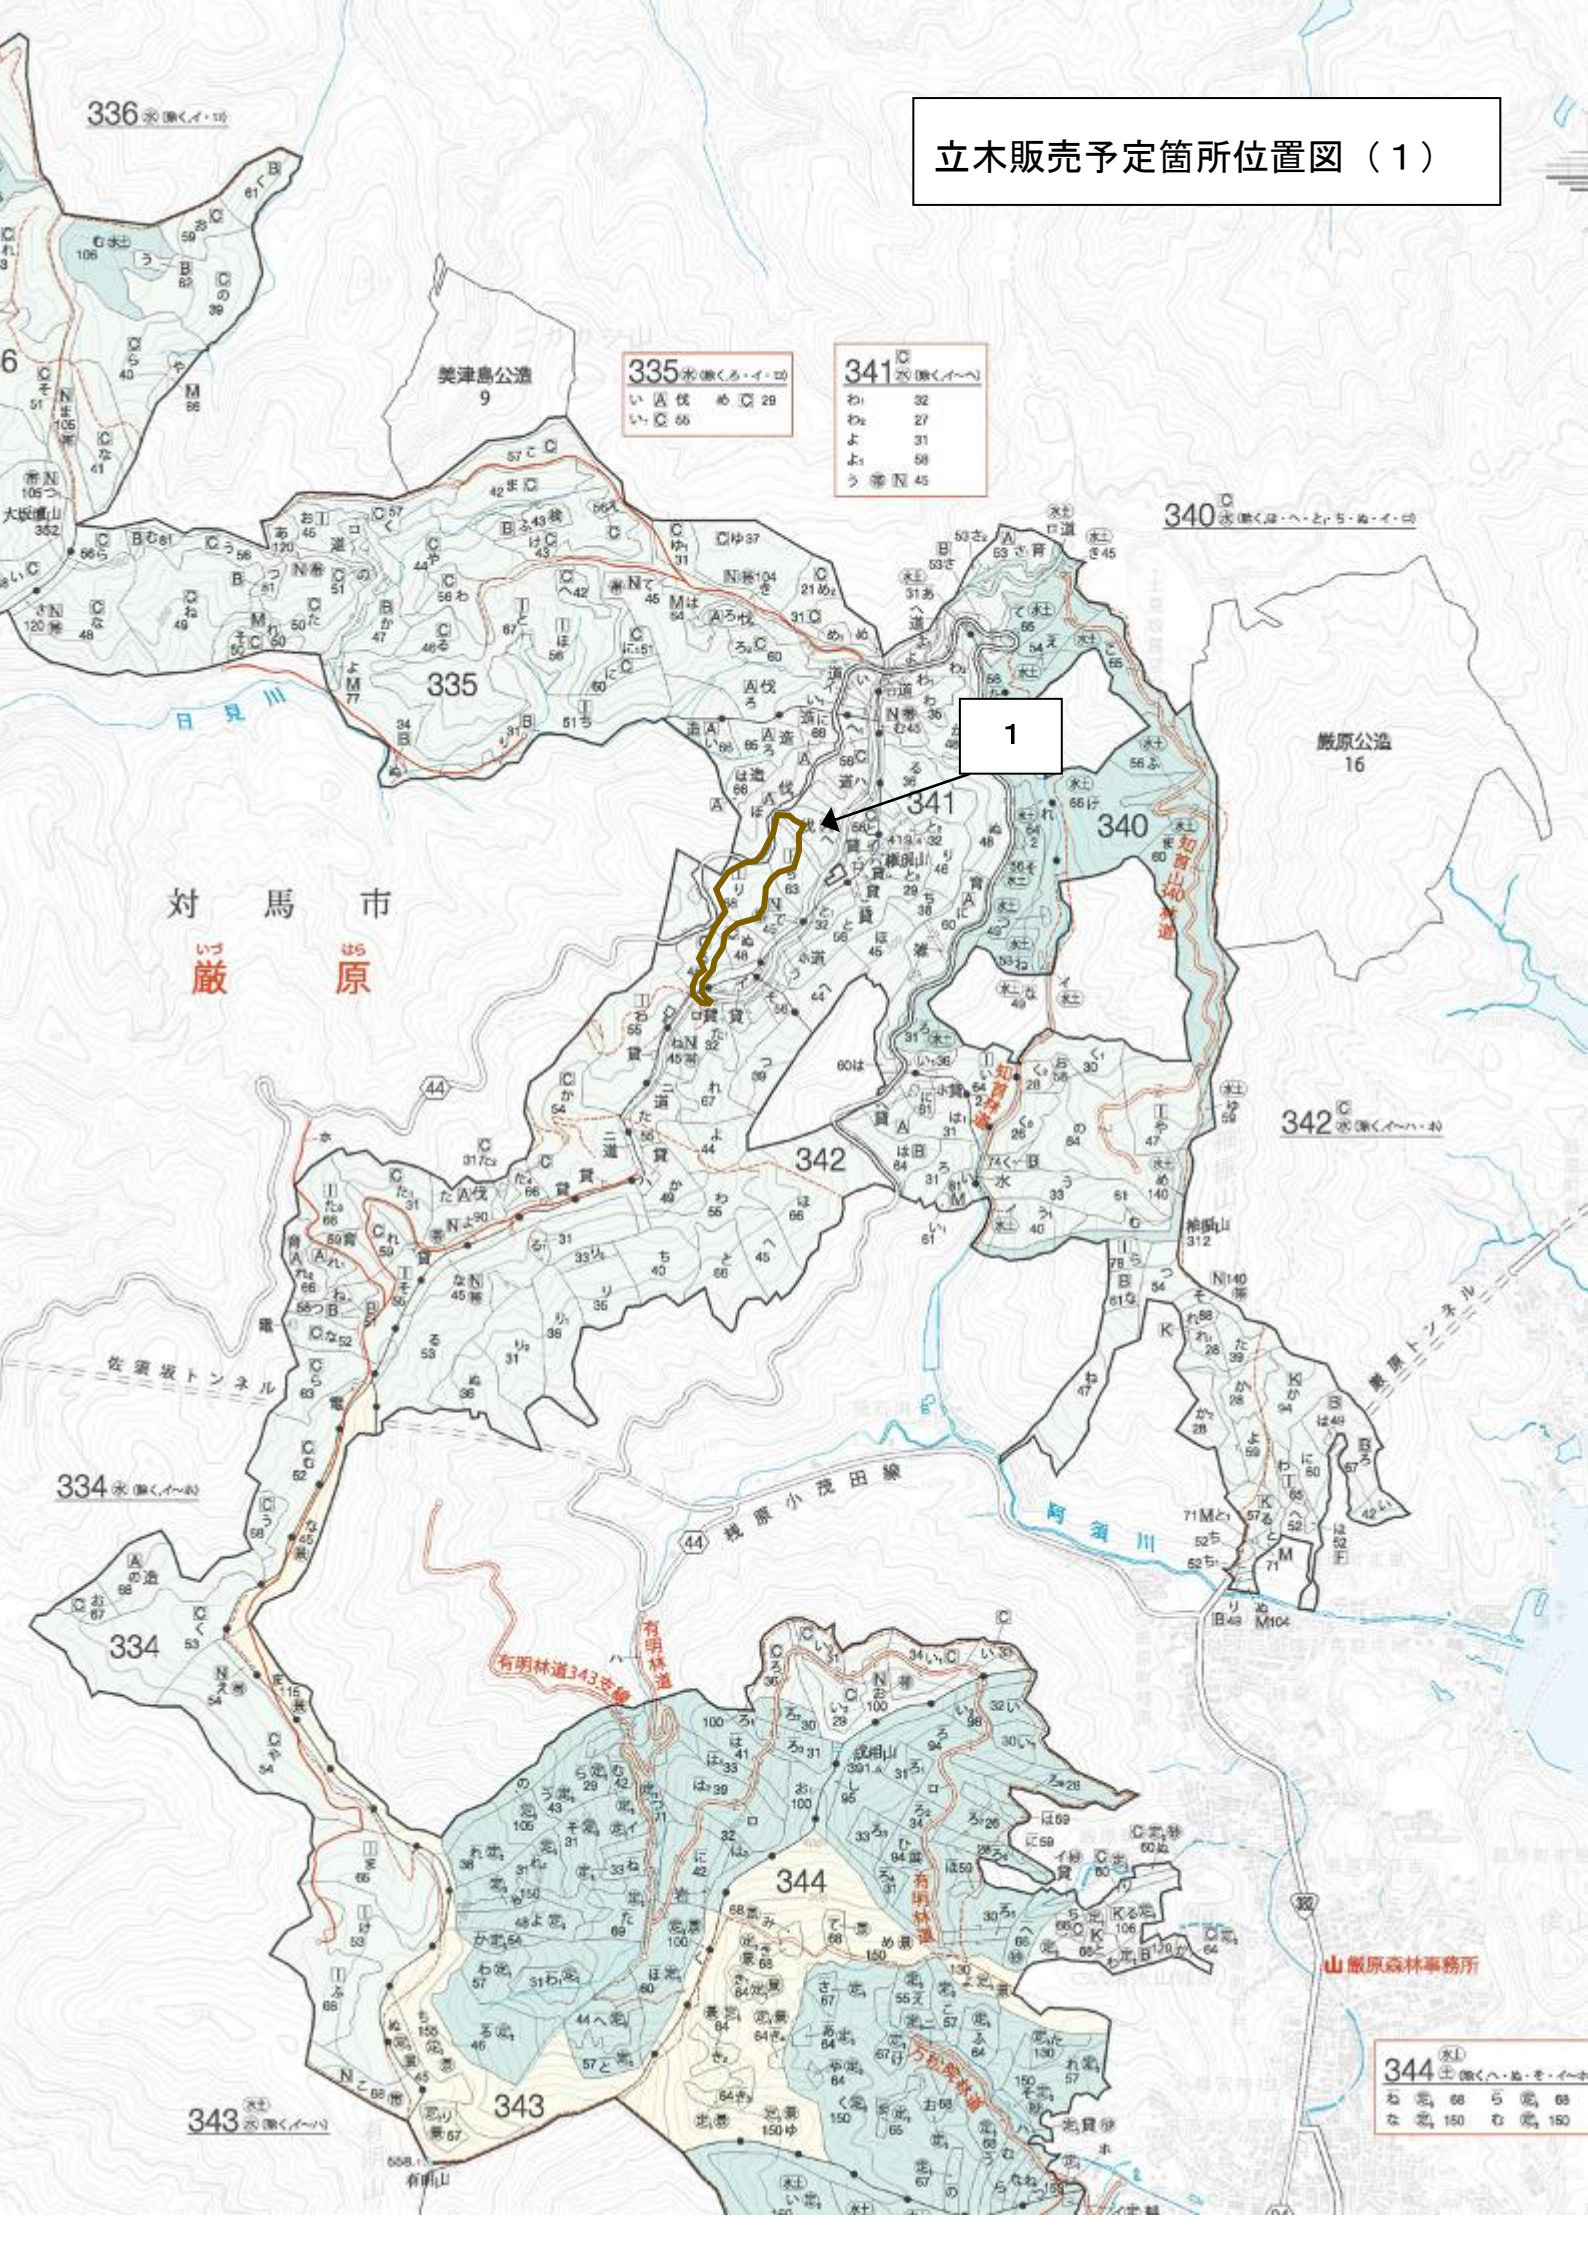

立木販売予定箇所位置図（1）

335 (水産くろ・イ・ロ)

い	伐	め	区	28
い	区	66		

341 (水産くイへ)

わ	32
わ	27
よ	31
よ	58
う	第 45

1

344 (水)

お	区	68	ら	区	68
な	区	150	む	区	150

# 立木販売予定箇所位置図(7)

佐賀西部森林計画区  
佐賀森林管理署管内

佐賀県

西松浦郡

立木販売予定箇所位置図(8)

10

凡例	
	委託箇所
	道路

立木販売予定箇所位置図(9)

11

舞石ノ壇山

内山坂トンネル

板置山

板置峠

小鳥毛山

大鳥毛山

ダシ山

断伐山