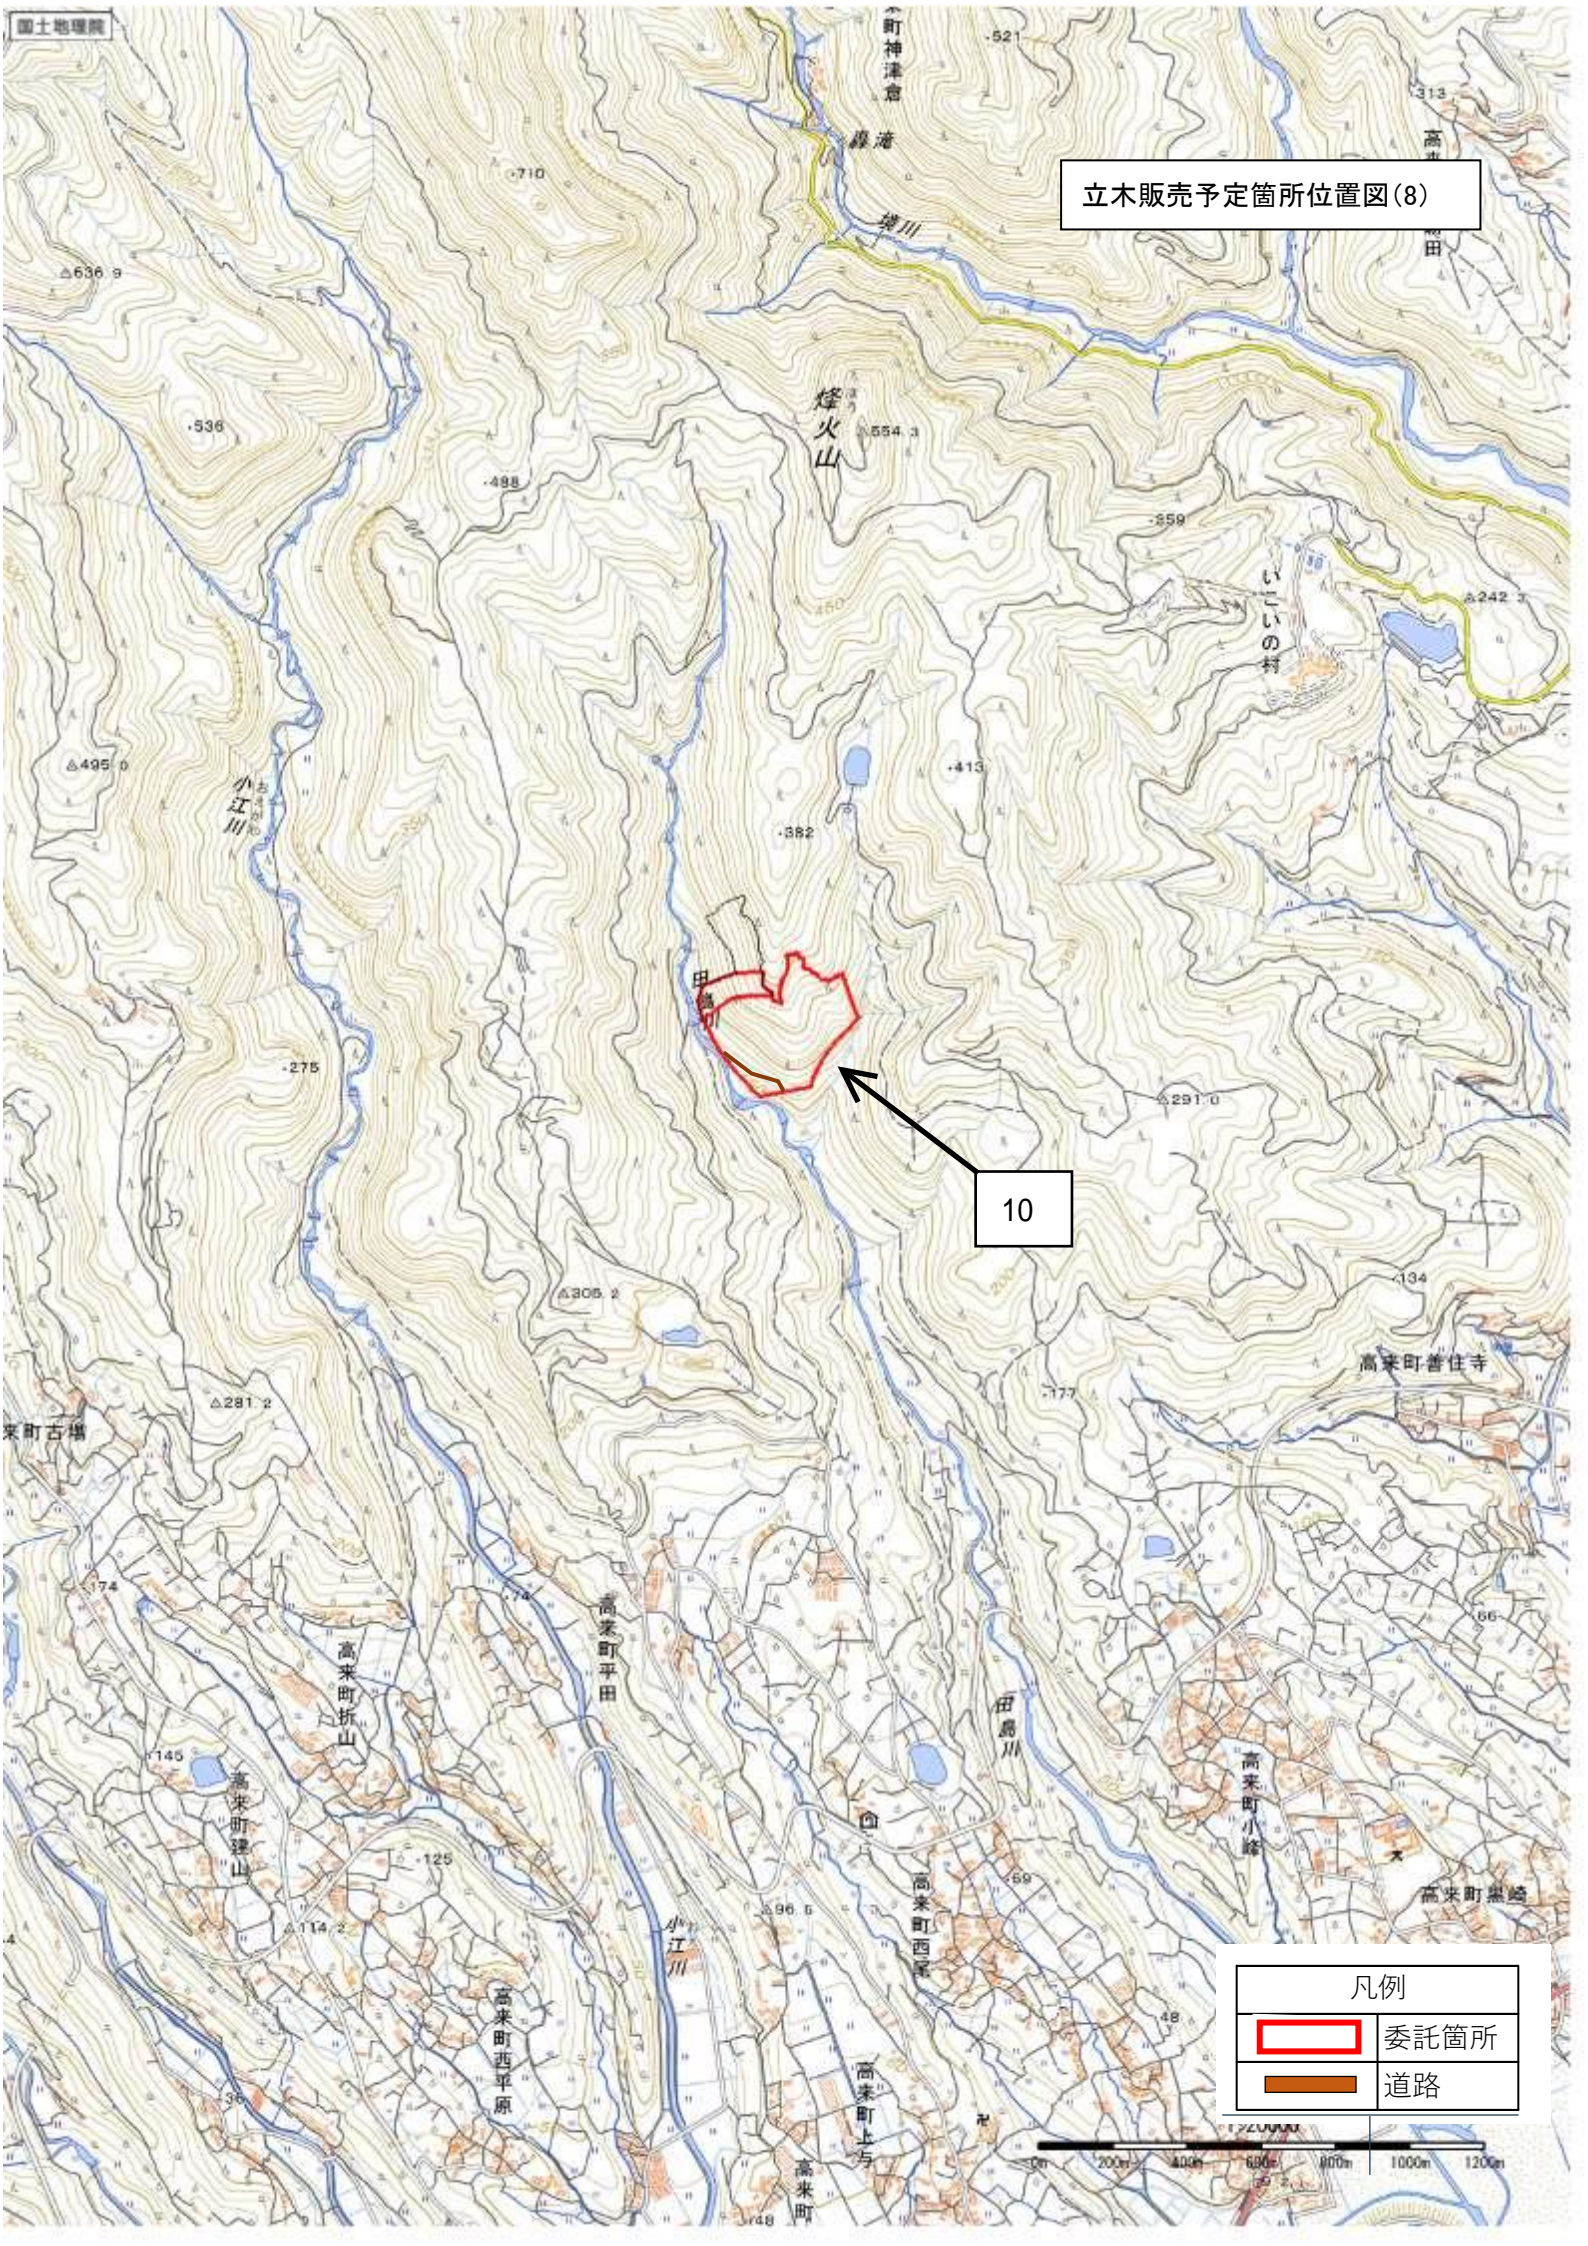

# 立木販売予定箇所位置図(7)

佐賀西部森林計画区  
佐賀森林管理署管内

佐賀県

西松浦郡

立木販売予定箇所位置図(8)

10

凡例	
	委託箇所
	道路

立木販売予定箇所位置図(9)

11

舞石ノ壇山

内山坂トンネル

板置山

板置峠

小鳥毛山

大鳥毛山

ダシ山

断伐山