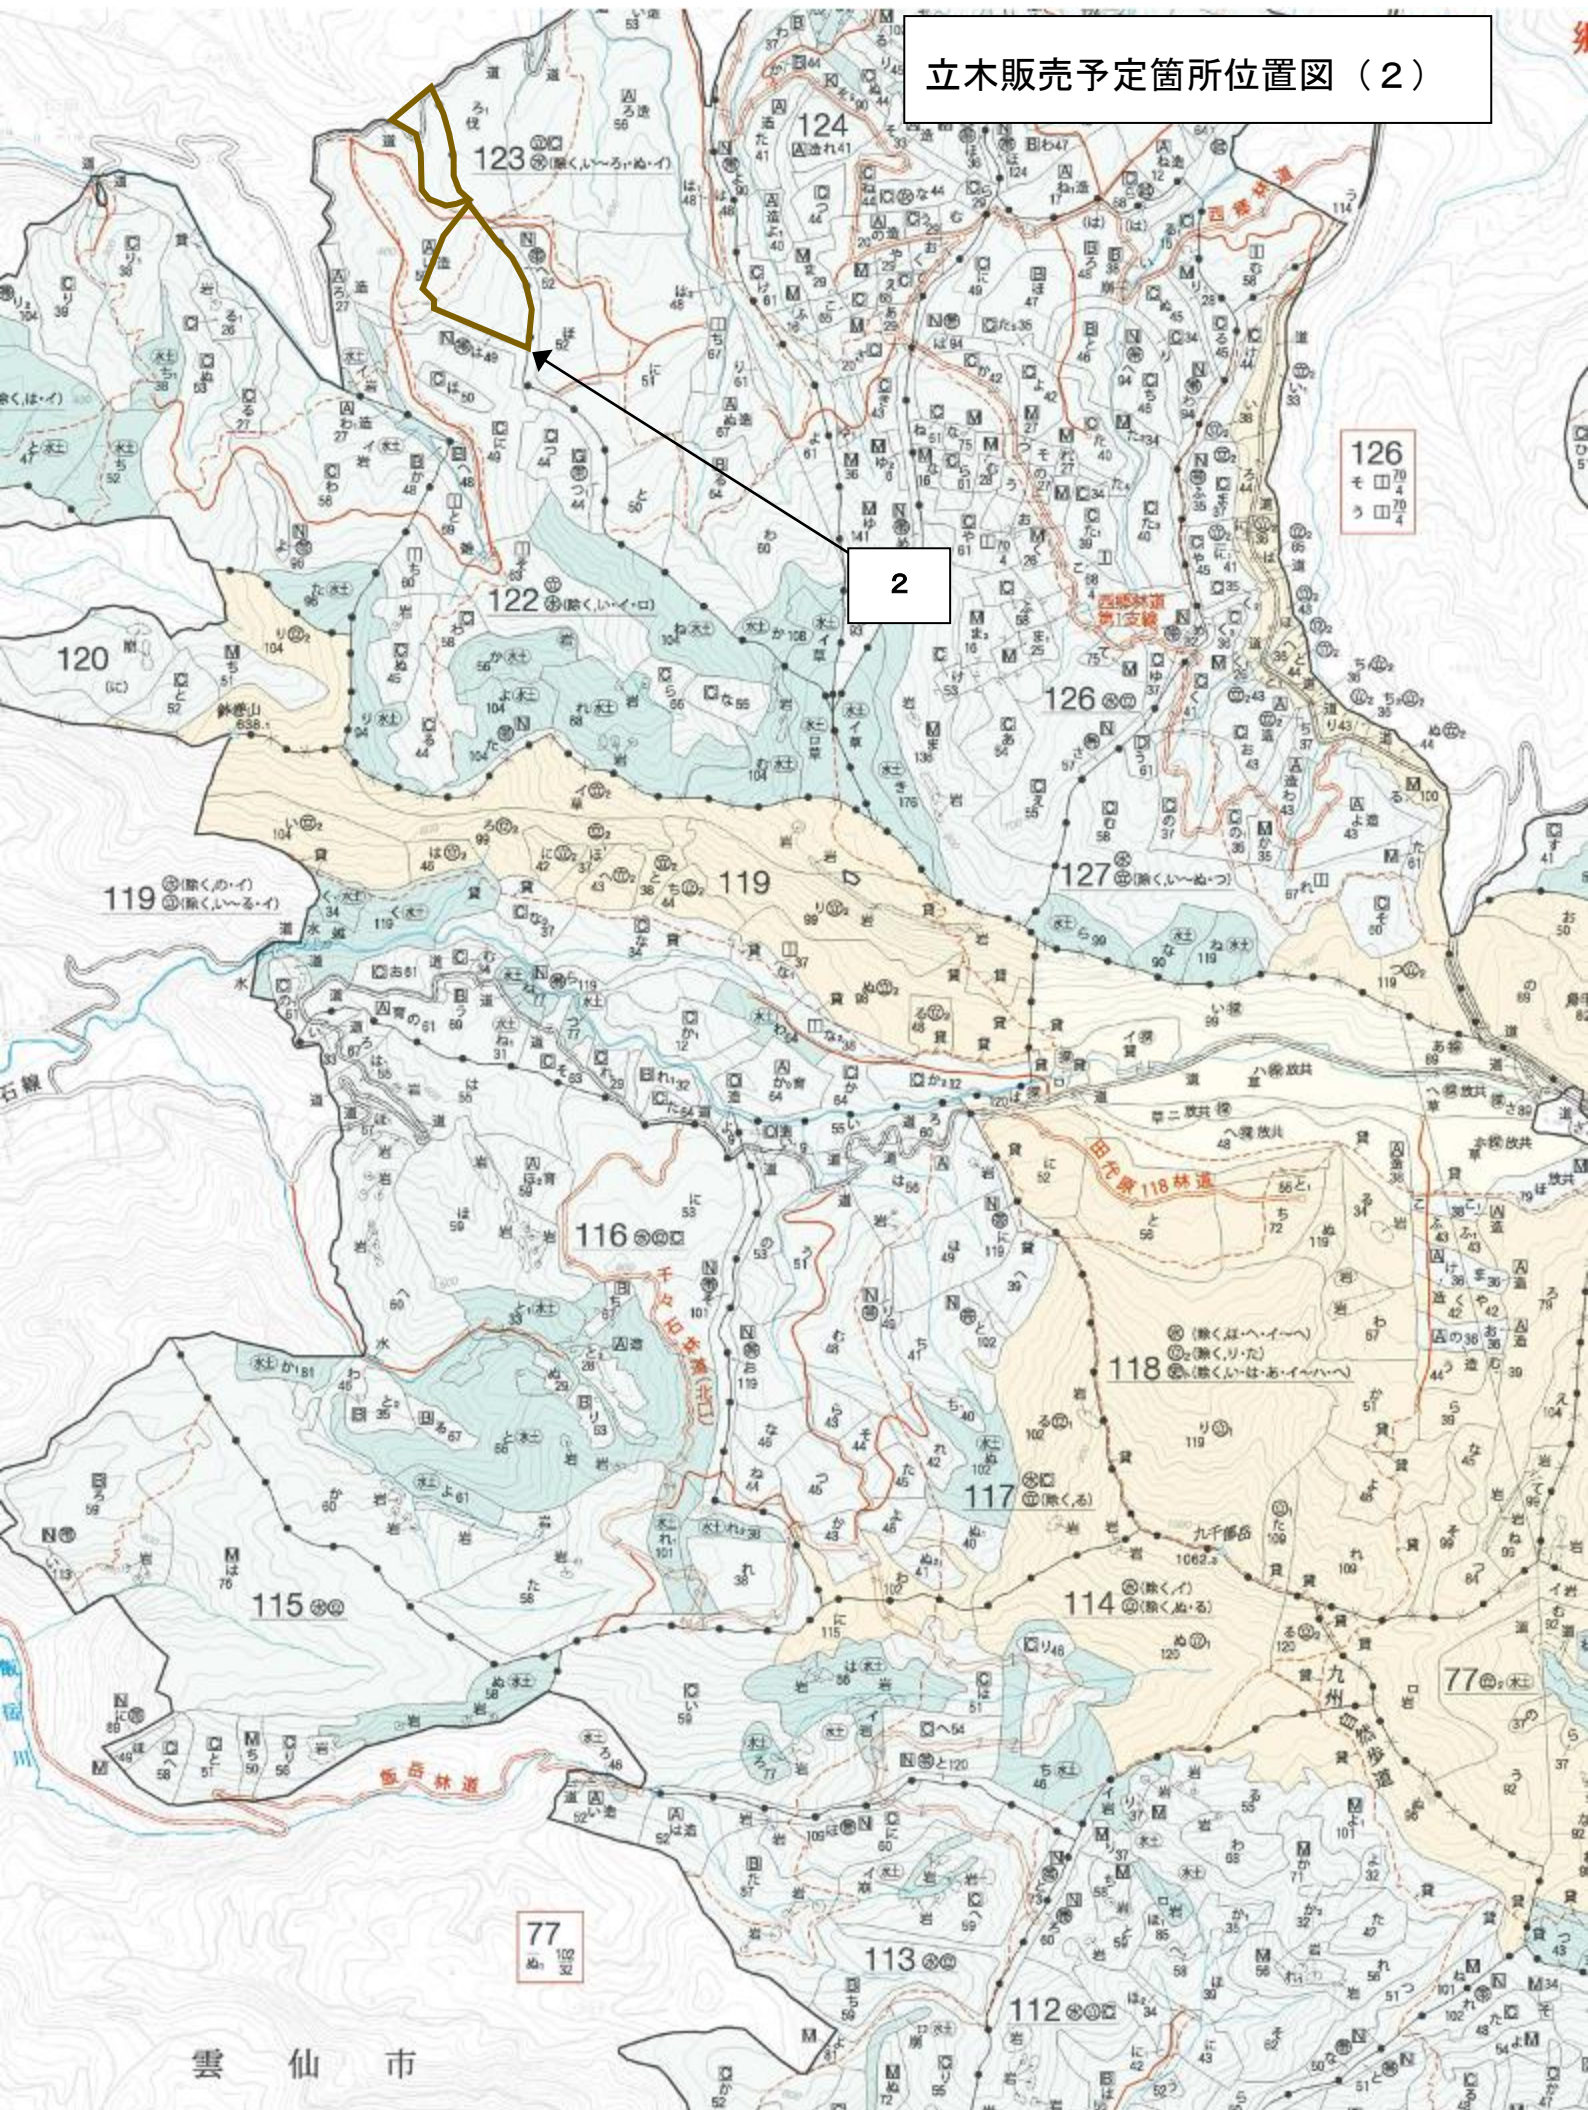

立木販売予定箇所位置図（２）