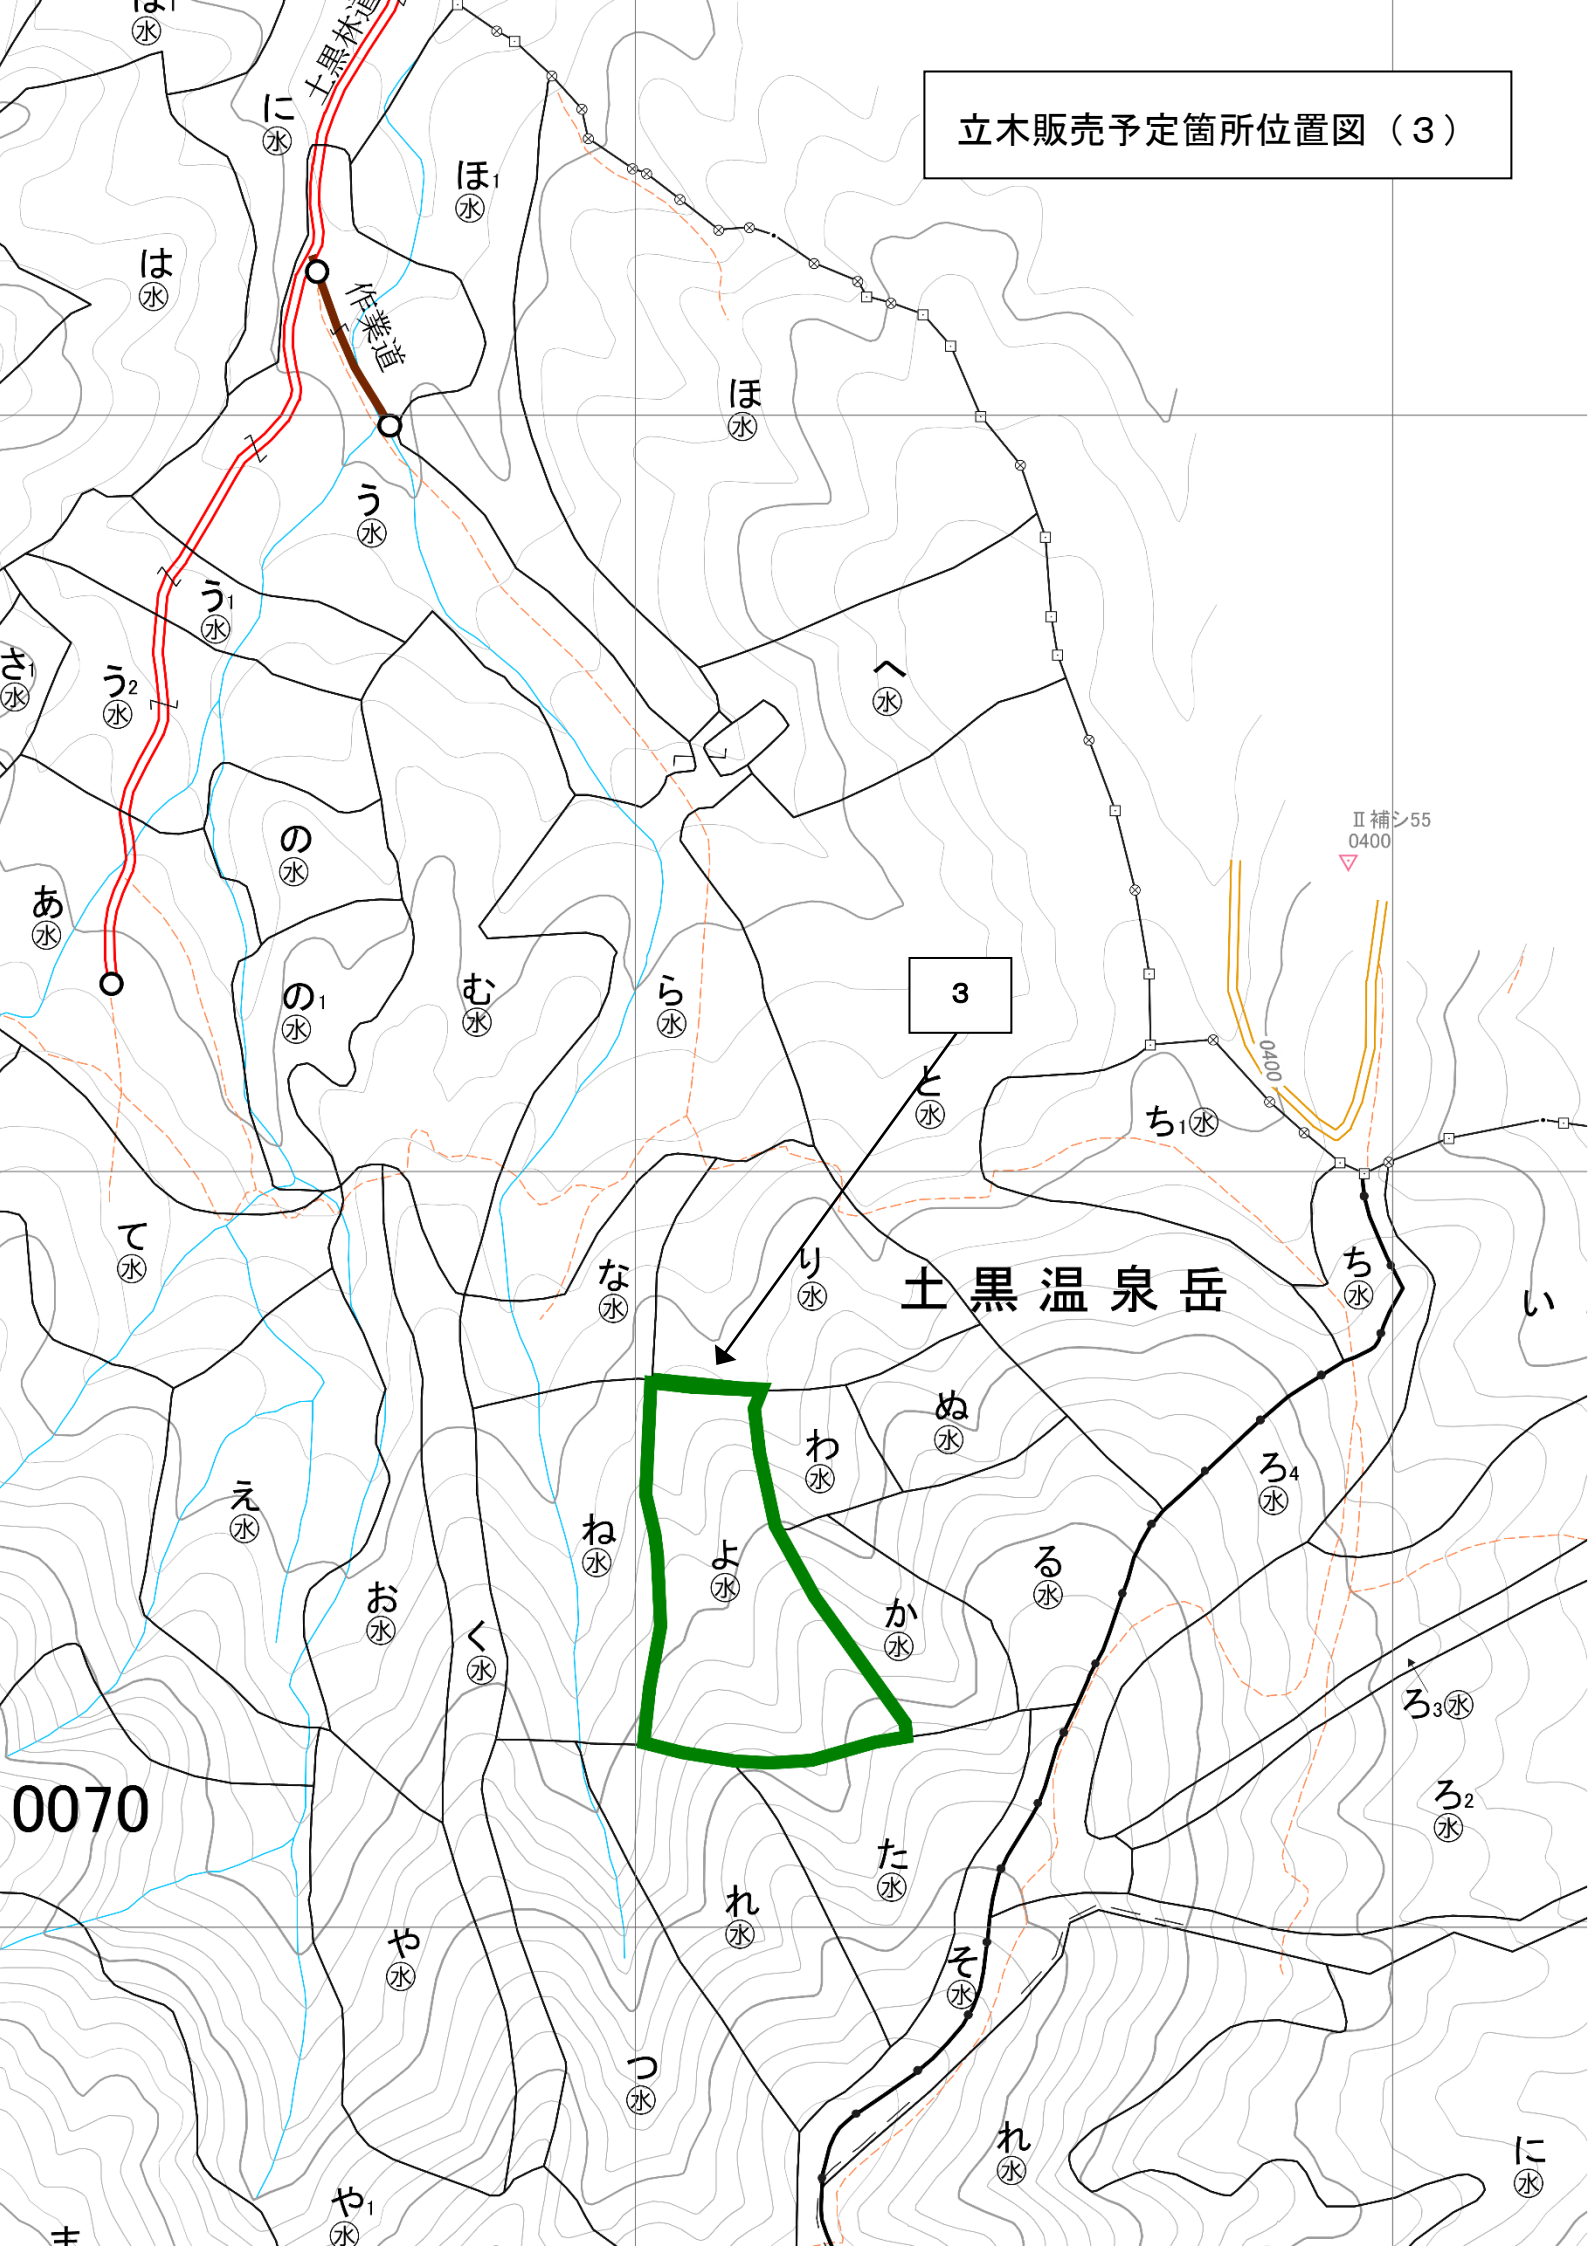

立木販売予定箇所位置図 (1)

立木販売予定箇所位置図 (2)

立木販売予定箇所位置図 (3)

土黒温泉岳

3

II補 55
0400

0070

立木販売予定箇所位置図 (4)

立木販売予定箇所位置図 (6)

6

6

の
水

お
水

く
水

下
原
山

う
水

0400

0400

立木販売予定箇所位置図（7）

7

350

1:5000

0m 50m 100m 150m 200m 250m 300m

立木販売予定箇所位置図 (8)

立木販売予定箇所位置図 (9)

烽火山

450

8

1:5000
0m 50m 100m 150m 200m 250m 300m

立木販売予定箇所位置図 (10)