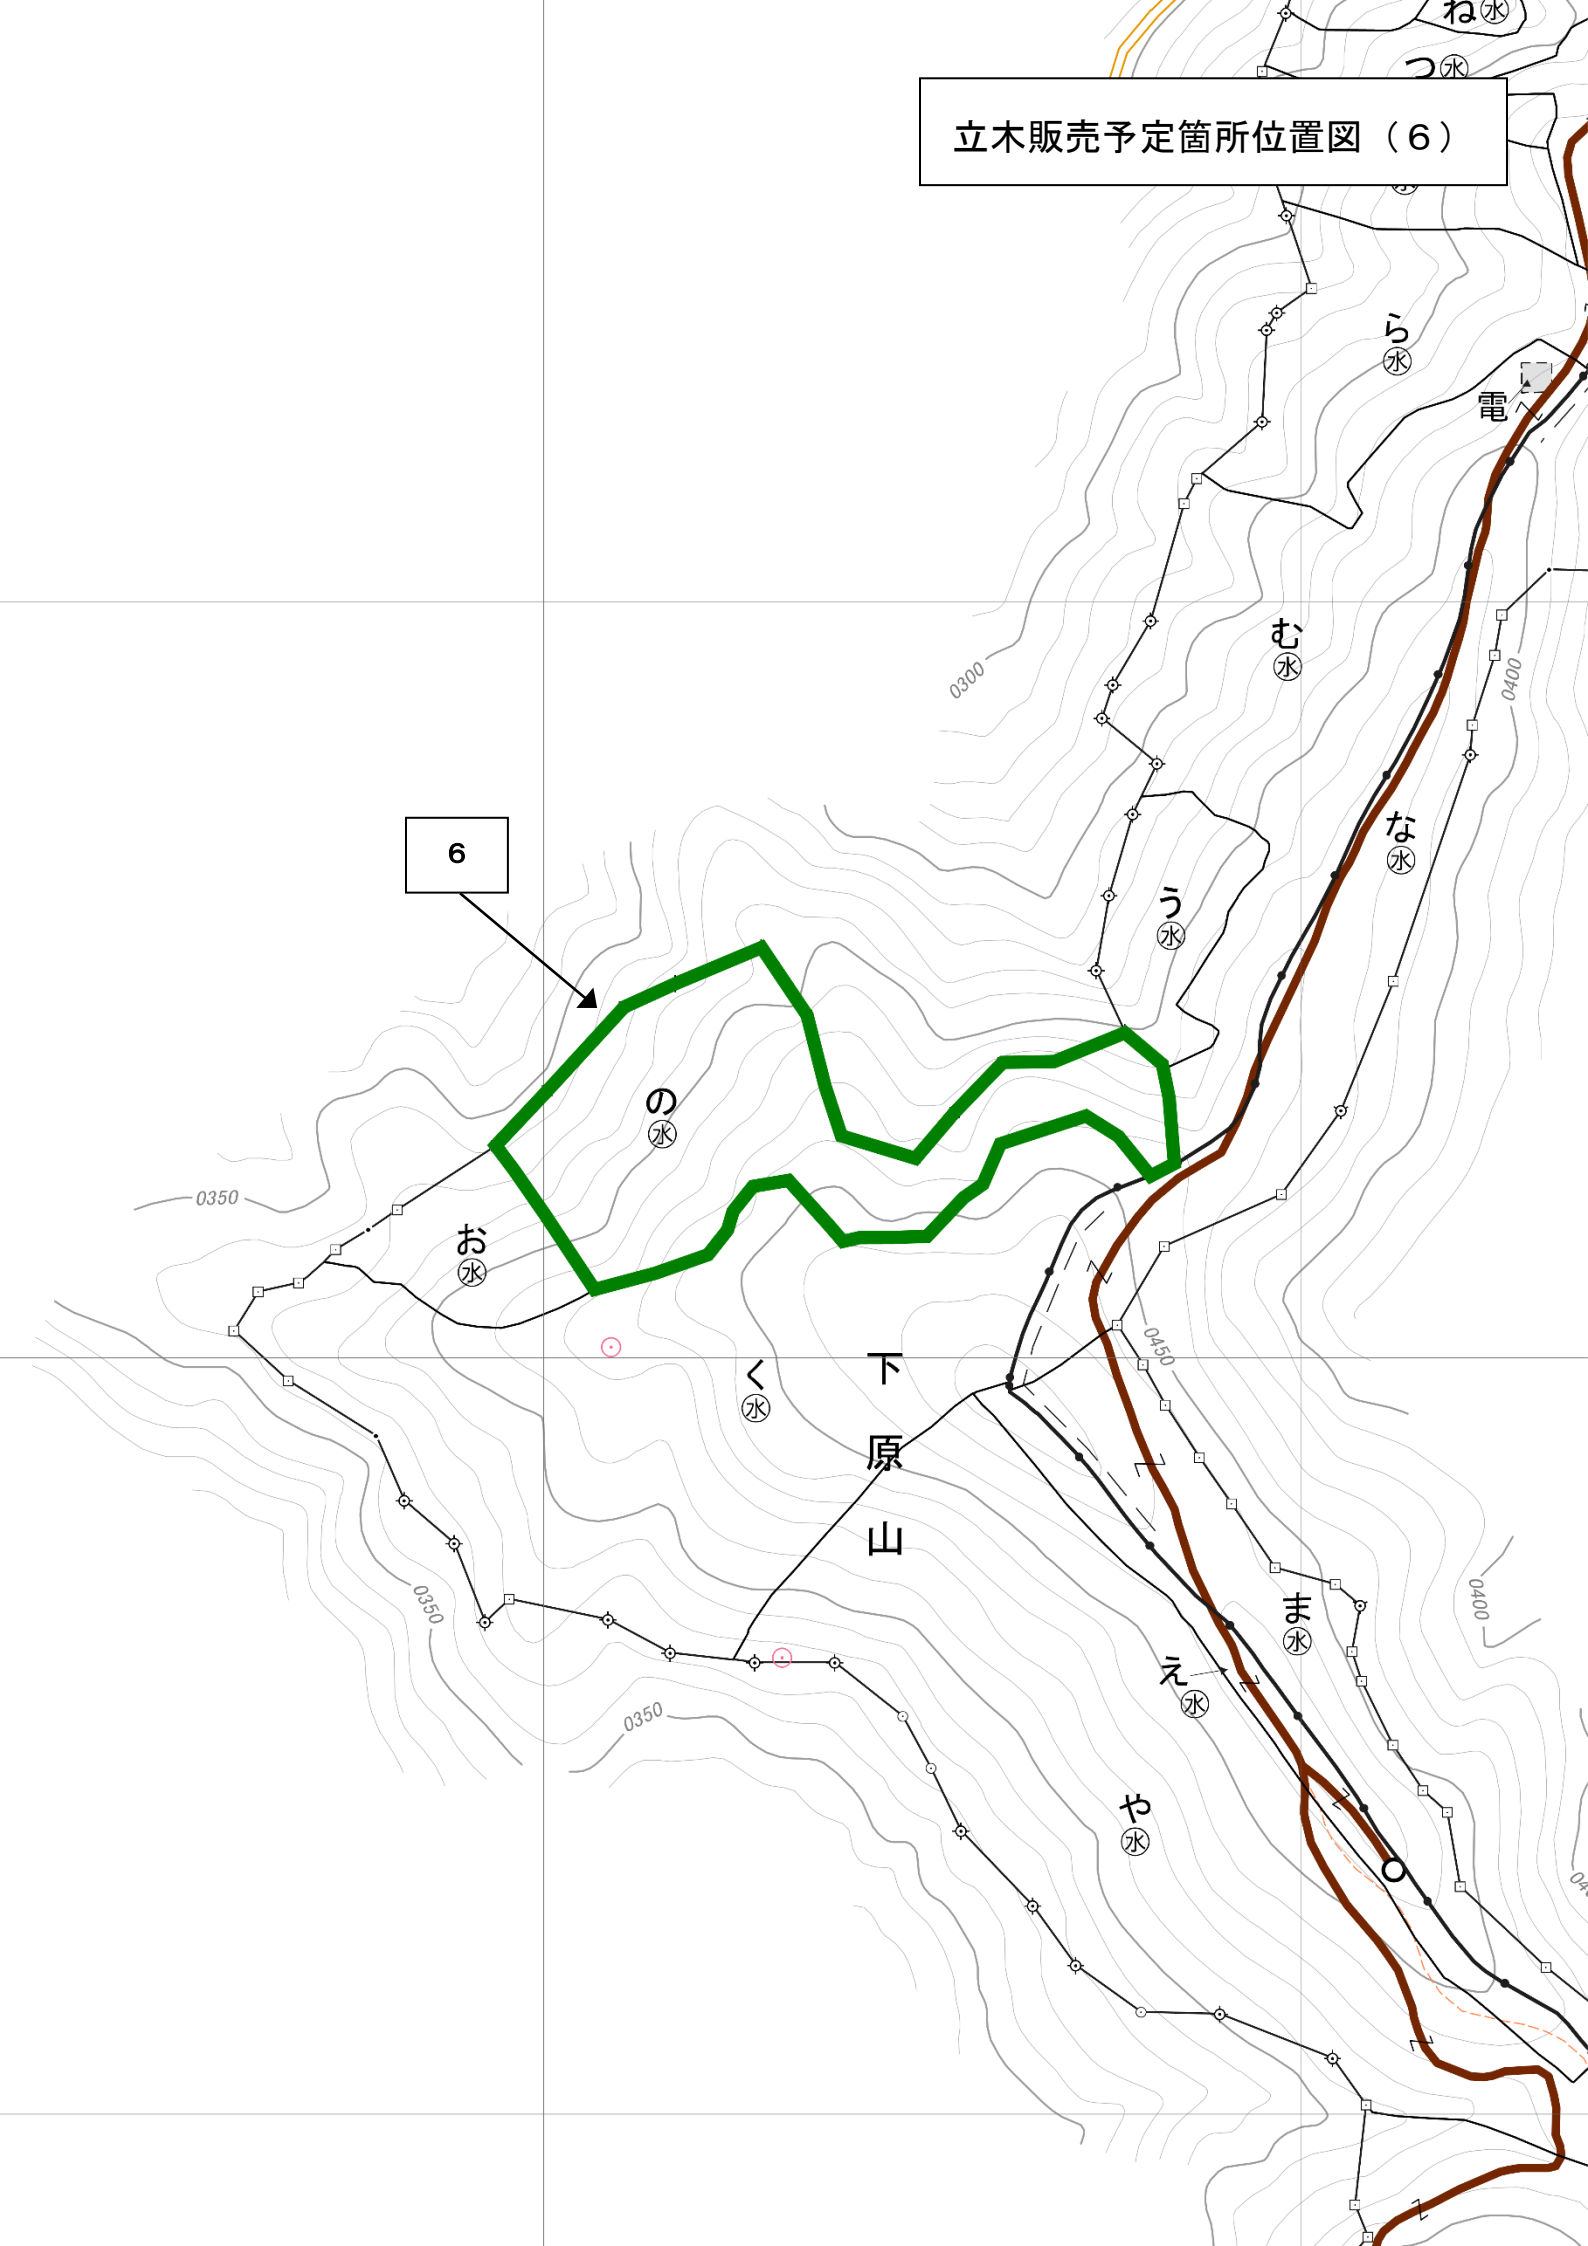

立木販売予定箇所位置図 (1)

立木販売予定箇所位置図 (2)

立木販売予定箇所位置図 (3)

土黒温泉岳

3

II補 55
0400

0070

立木販売予定箇所位置図 (4)

立木販売予定箇所位置図 (6)

6

6

の
水

お
水

く
水

下
原
山

う
水

0400

0400

立木販売予定箇所位置図（7）

7

350

1:5000

0m 50m 100m 150m 200m 250m 300m

立木販売予定箇所位置図 (8)