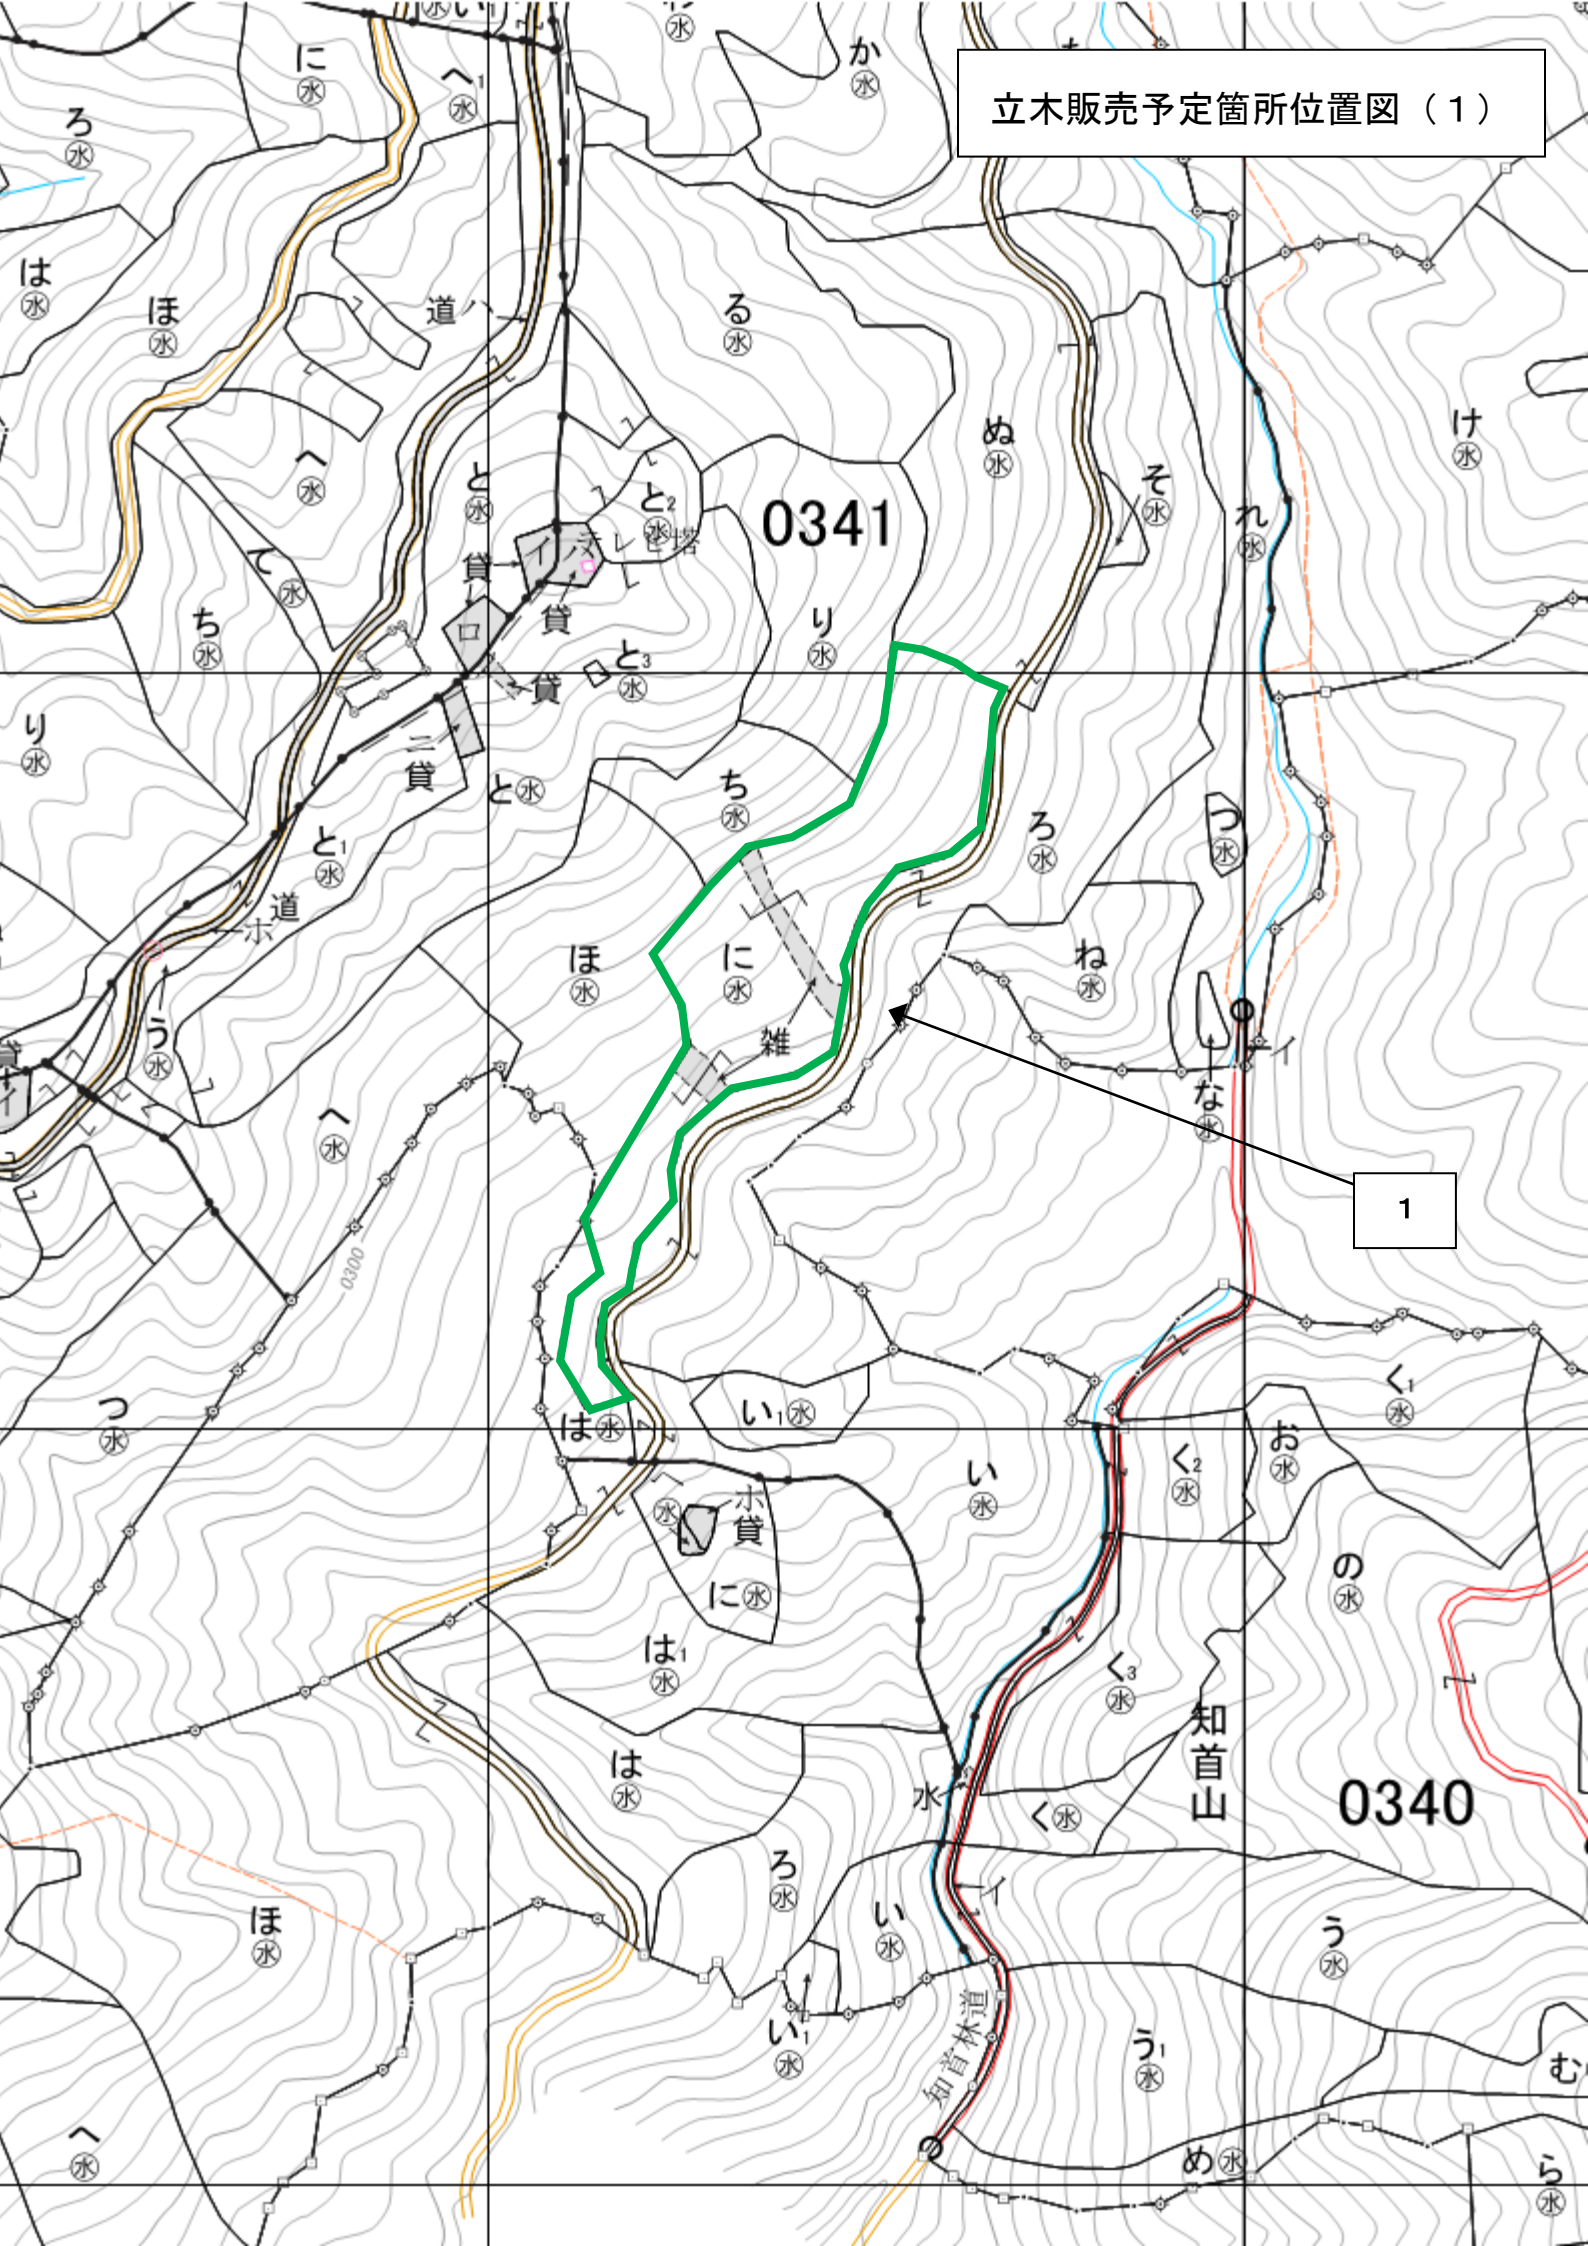

立木販売予定箇所位置図 (1)

立木販売予定箇所位置図 (2)

立木販売予定箇所位置図 (3)

土黒温泉岳

3

II補 55
0400

0070

立木販売予定箇所位置図 (4)

立木販売予定箇所位置図 (6)

6

6

の
水

お
水

く
水

下
原
山

う
水

0400

0400

立木販売予定箇所位置図（7）

7

350

1:5000

0m 50m 100m 150m 200m 250m 300m

立木販売予定箇所位置図 (8)