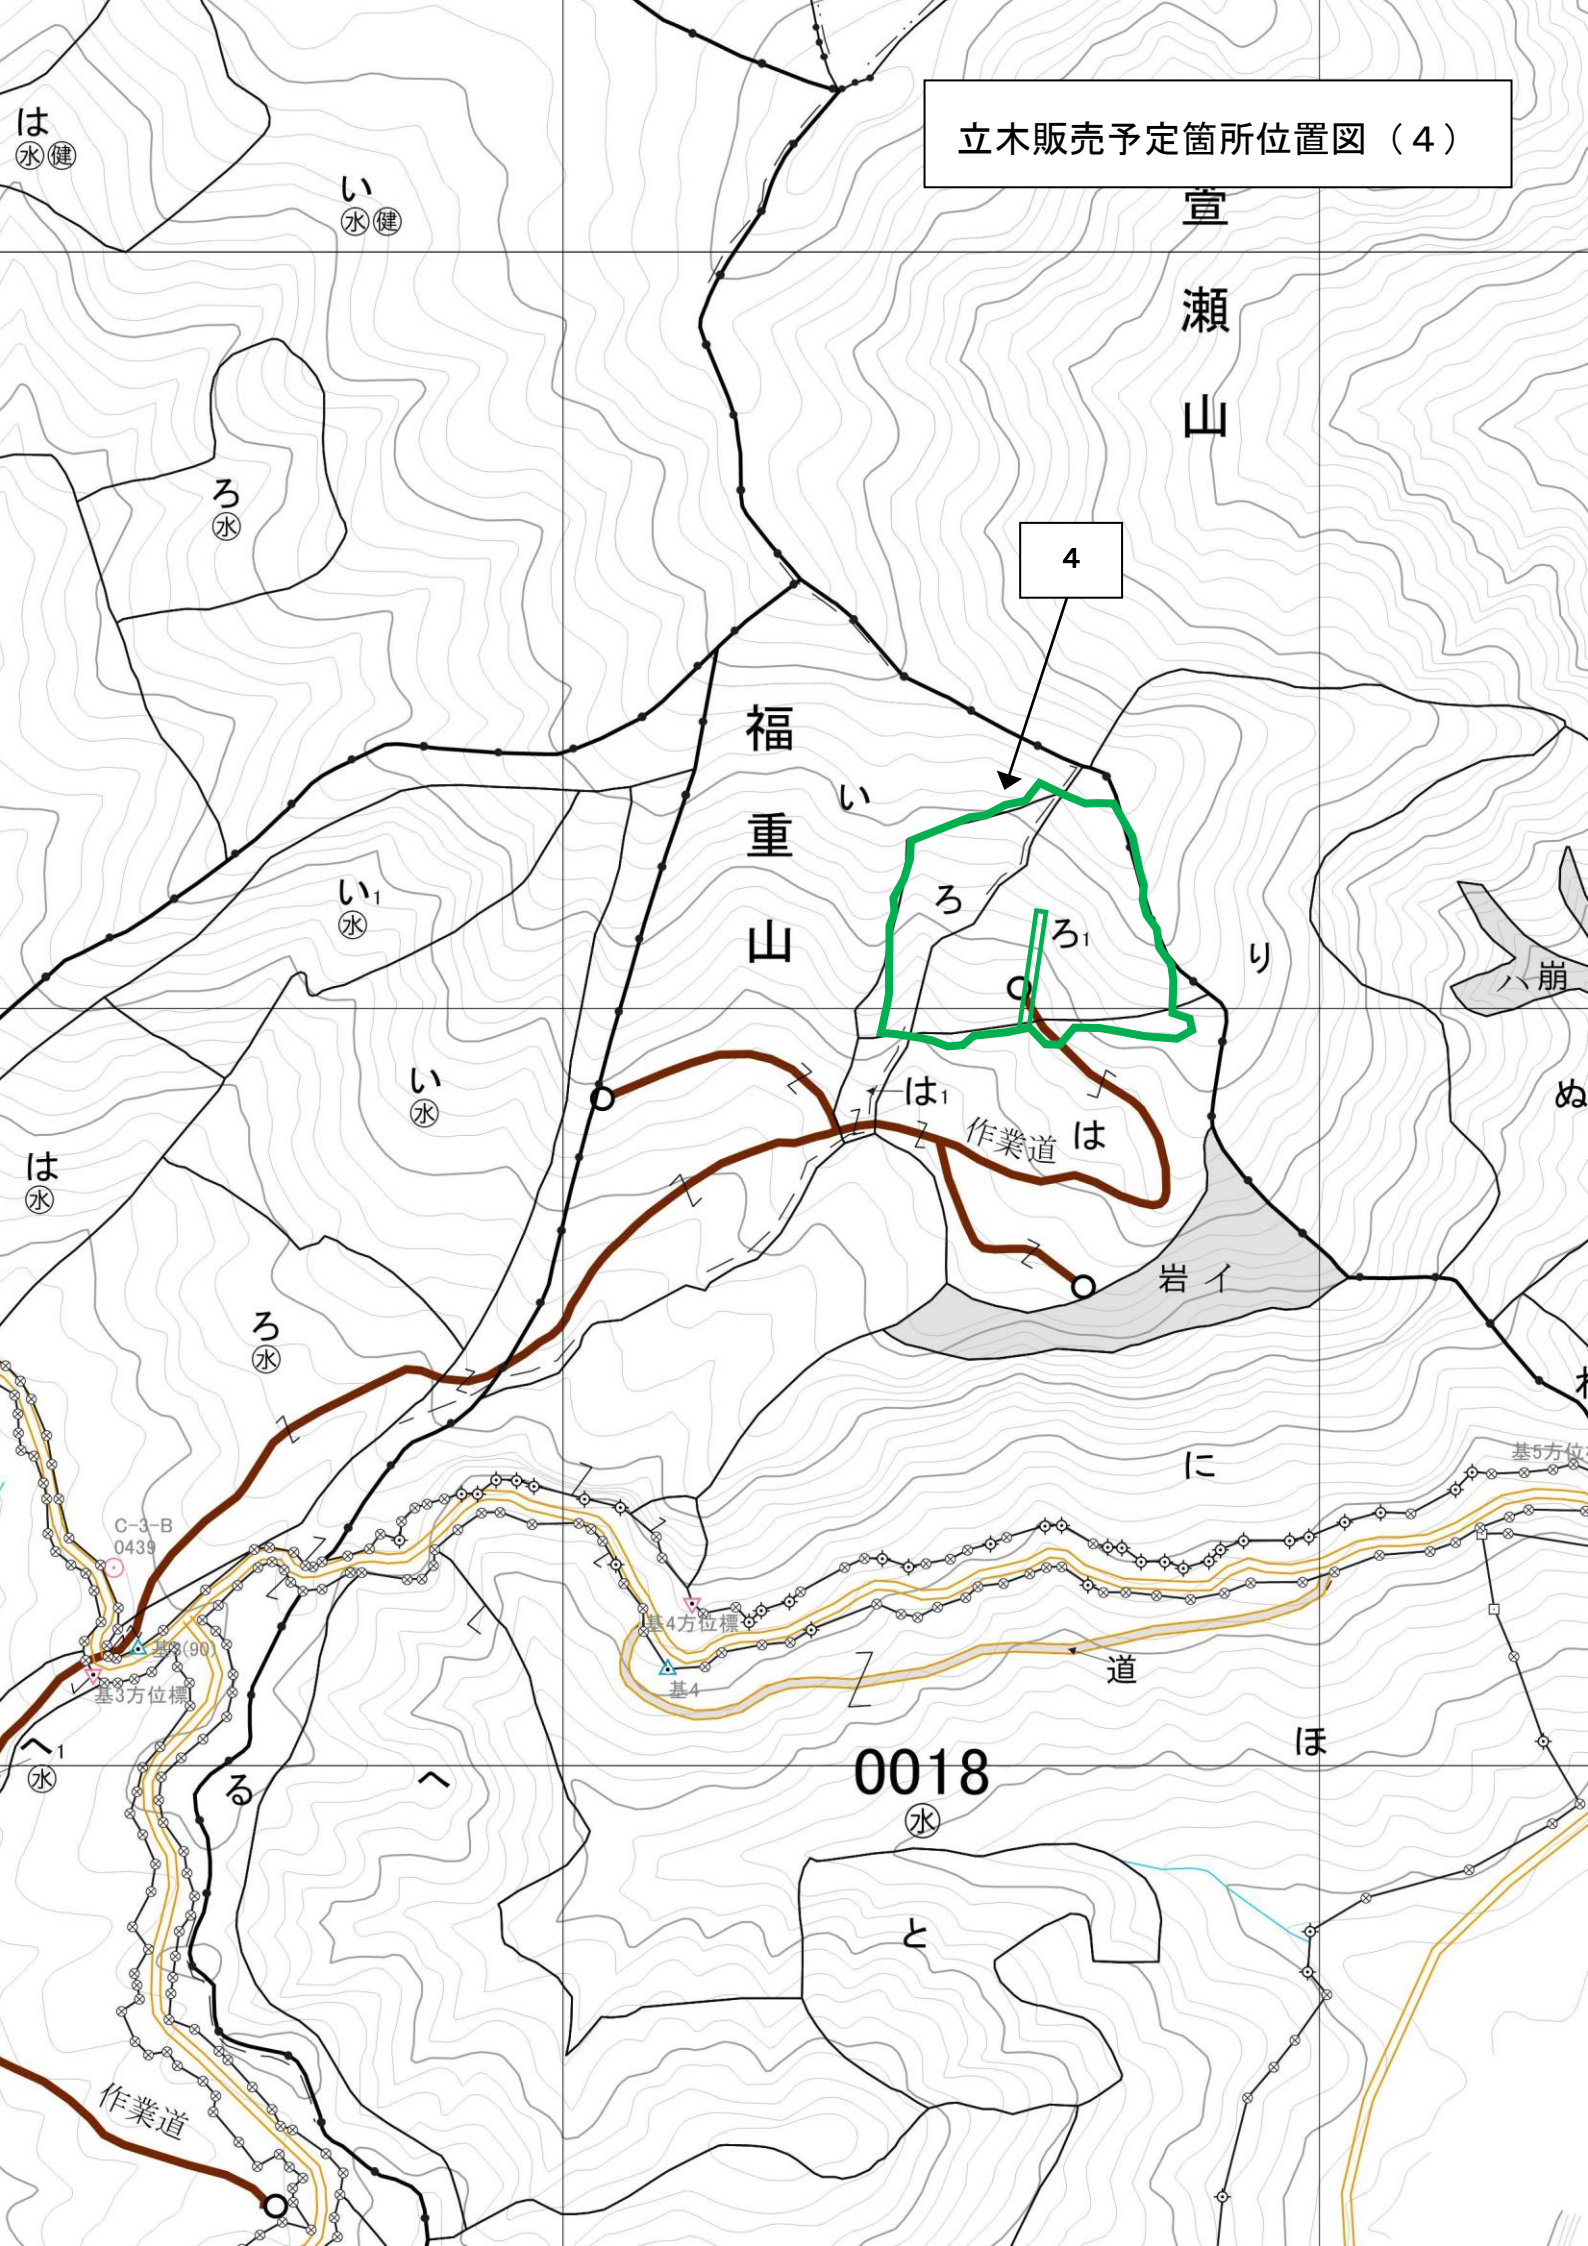

立木販売予定箇所位置図 (1)

立木販売予定箇所位置図 (2)

立木販売予定箇所位置図 (3)

土黒温泉岳

3

II補 55
0400

0070

立木販売予定箇所位置図 (4)

立木販売予定箇所位置図 (6)

6

6

の
水

お
水

く
水

下
原
山

う
水

0400

0400

立木販売予定箇所位置図（7）

7

350

1:5000

0m 50m 100m 150m 200m 250m 300m

立木販売予定箇所位置図 (8)