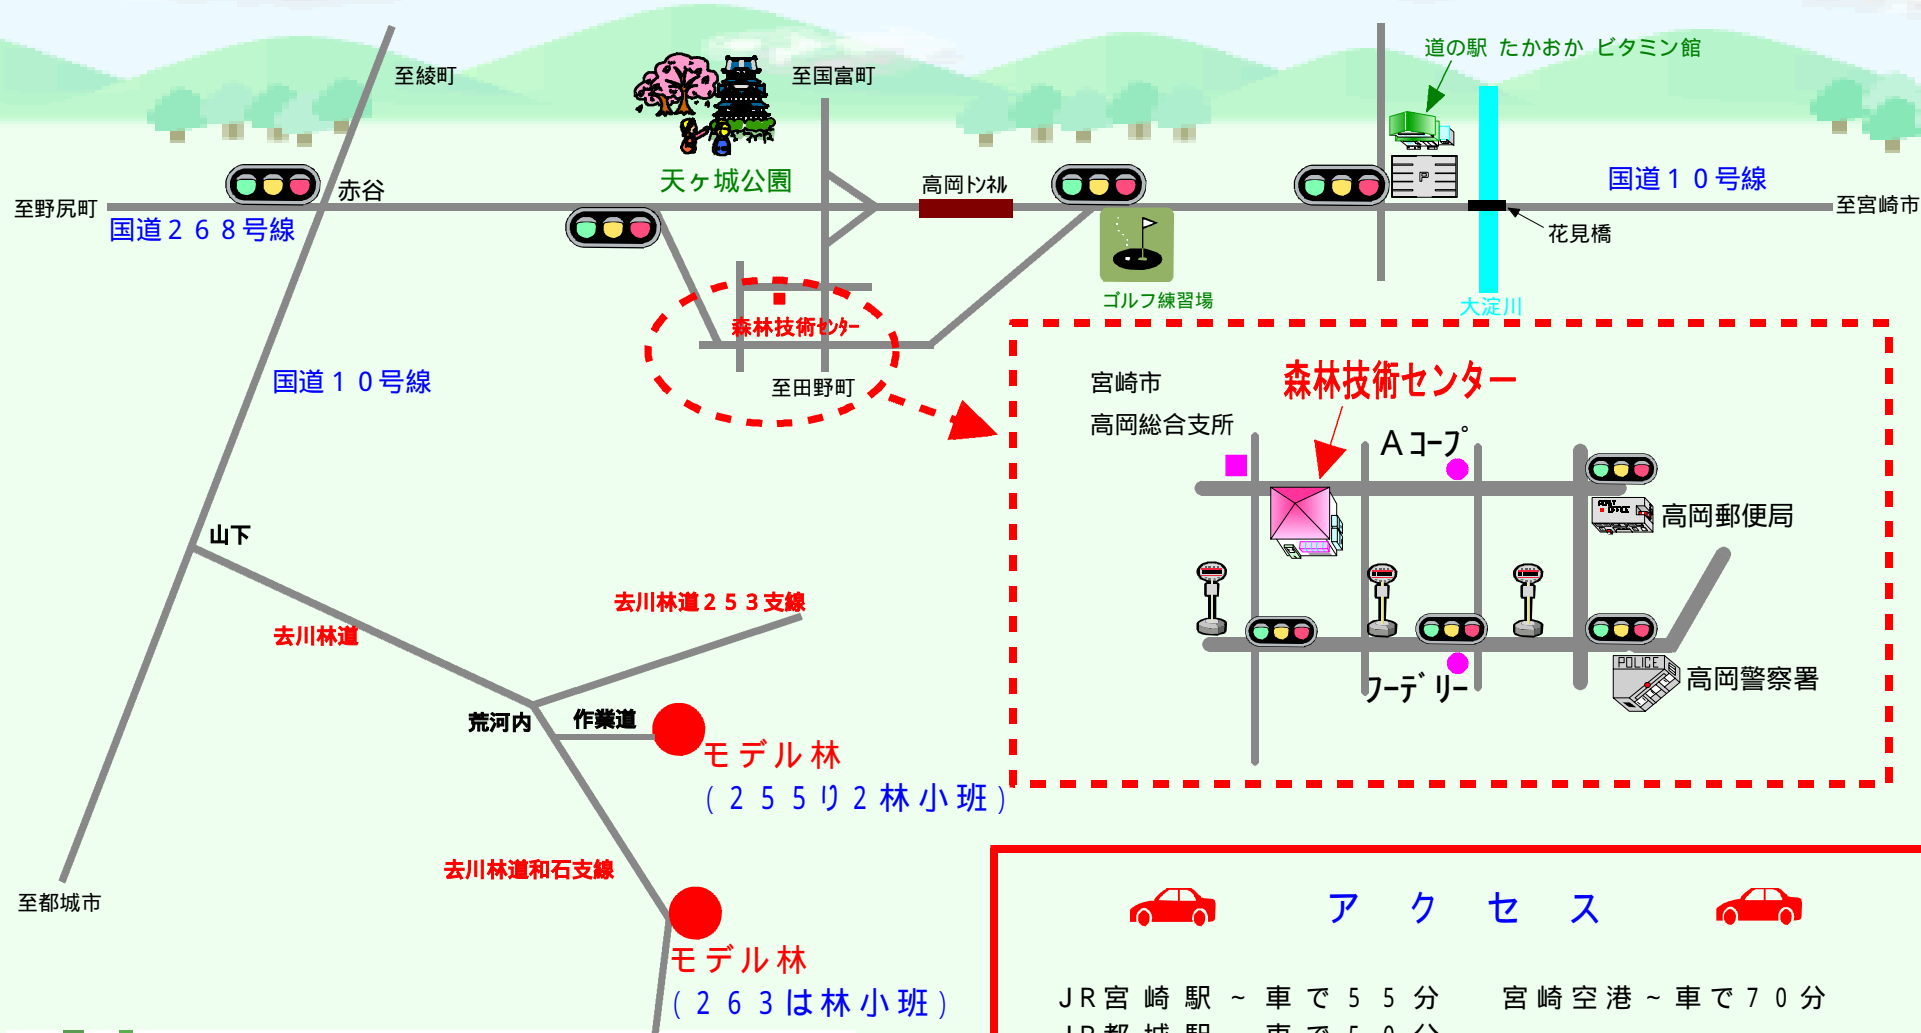

誘 導 手 法： 本数調整伐、密度管理等による健全な広葉樹林への誘導

作 業 経 過： 本数調整伐 作業時期 2005年 伐採率 10 %
除伐 作業時期 2003年

施 業 効 果：

本数調整伐により林内の照度が保たれ、各樹種とも健全に育成している。

本数調整伐前

撮影：2004年11月

本数調整伐後

撮影：2008年4月

【連絡先】 森林技術センター 050 - 3160 - 6325 記載年月：2008年6月

九州森林管理局 <http://www.kyusyu.kokuyurin.go.jp/> 林野庁 <http://www.rinya.maff.go.jp>

美しい森林づくり
 モデル林までのアクセスルート
 263は林小班・255り2林小班

ア ク セ ス

JR宮崎駅 ~ 車で55分	宮崎空港 ~ 車で70分
JR都城駅 ~ 車で50分	
JR小林駅 ~ 車で50分	

【宮崎自動車道】	【東九州自動車道】
高原インター ~ 車で60分	宮崎西インター ~ 車で40分
田野インター ~ 車で50分	