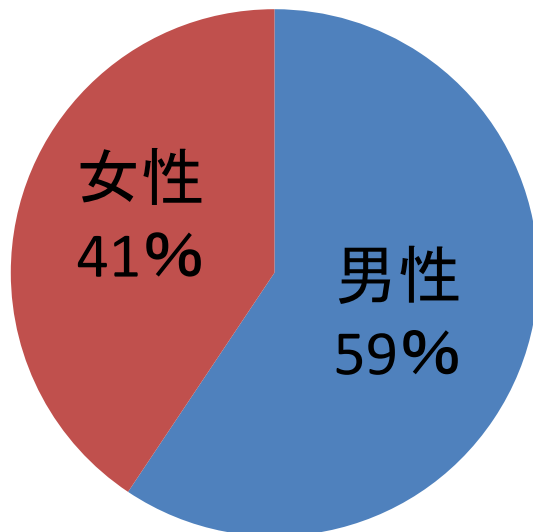

平成25年度 国有林モニターの構成

平成25年度の国有林モニター登録人数は64名です。

皆様には、平成25年4月1日～平成26年3月31日の間、林野庁国有林野の管理経営に関するモニターとして、モニター会議への参加やアンケートへの回答などにご協力いただきます。

男女比

年代別