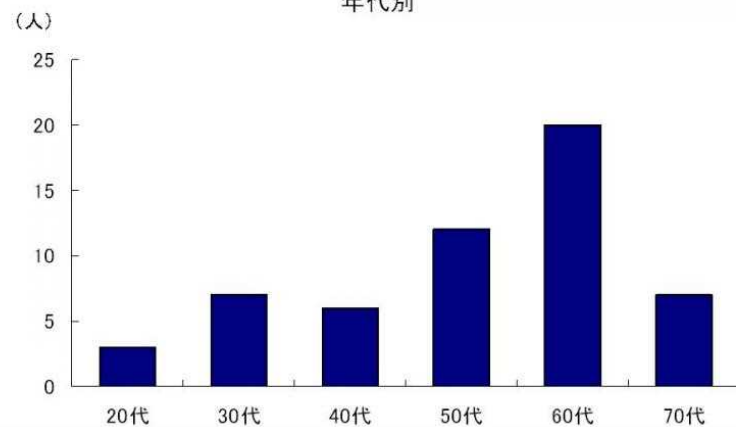

平成21年度 国有林モニターの構成

平成21年度の国有林モニター登録人数は54名でした。
年齢層は20代から70代まで、様々な職業の方にご応募いただきました。

男女比

年代別

県別