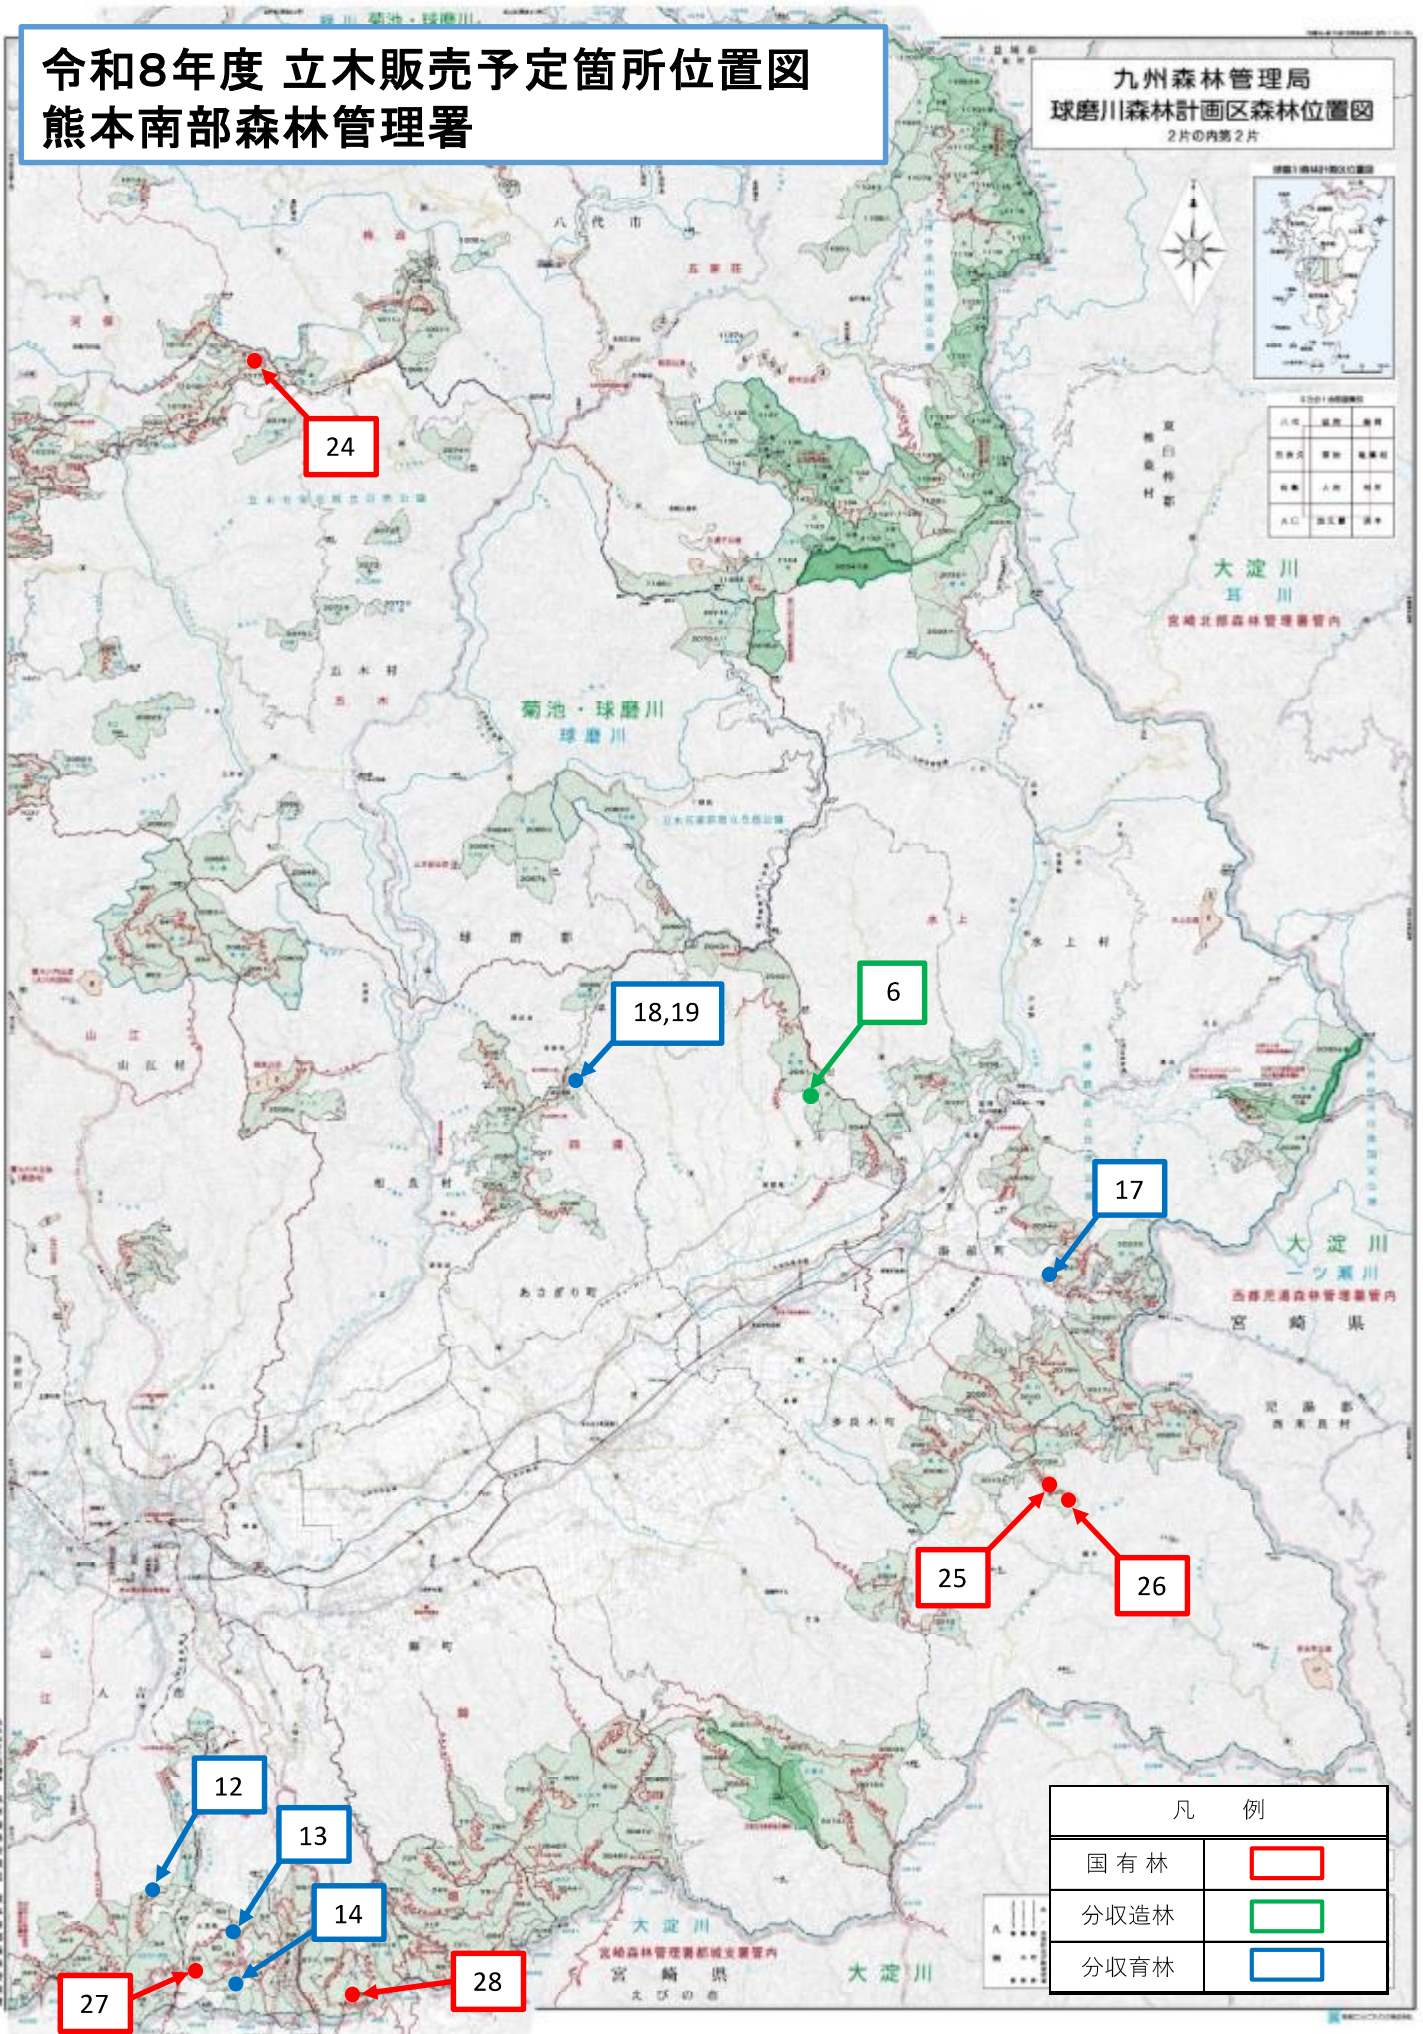

令和8年度 立木販売予定箇所位置図 熊本南部森林管理署

凡 例	
国有林	
分収造林	
分収育林	

令和8年度 立木販売予定箇所位置図 熊本南部森林管理署

九州森林管理局
球磨川森林計画区森林位置図
2片の内第2片

各分庁管轄区域		
八代	球磨	球磨
球磨支庁	球磨	球磨支庁
球磨	球磨	球磨
八代	球磨支庁	球磨支庁

凡 例	
国有林	
分収造林	
分収育林	