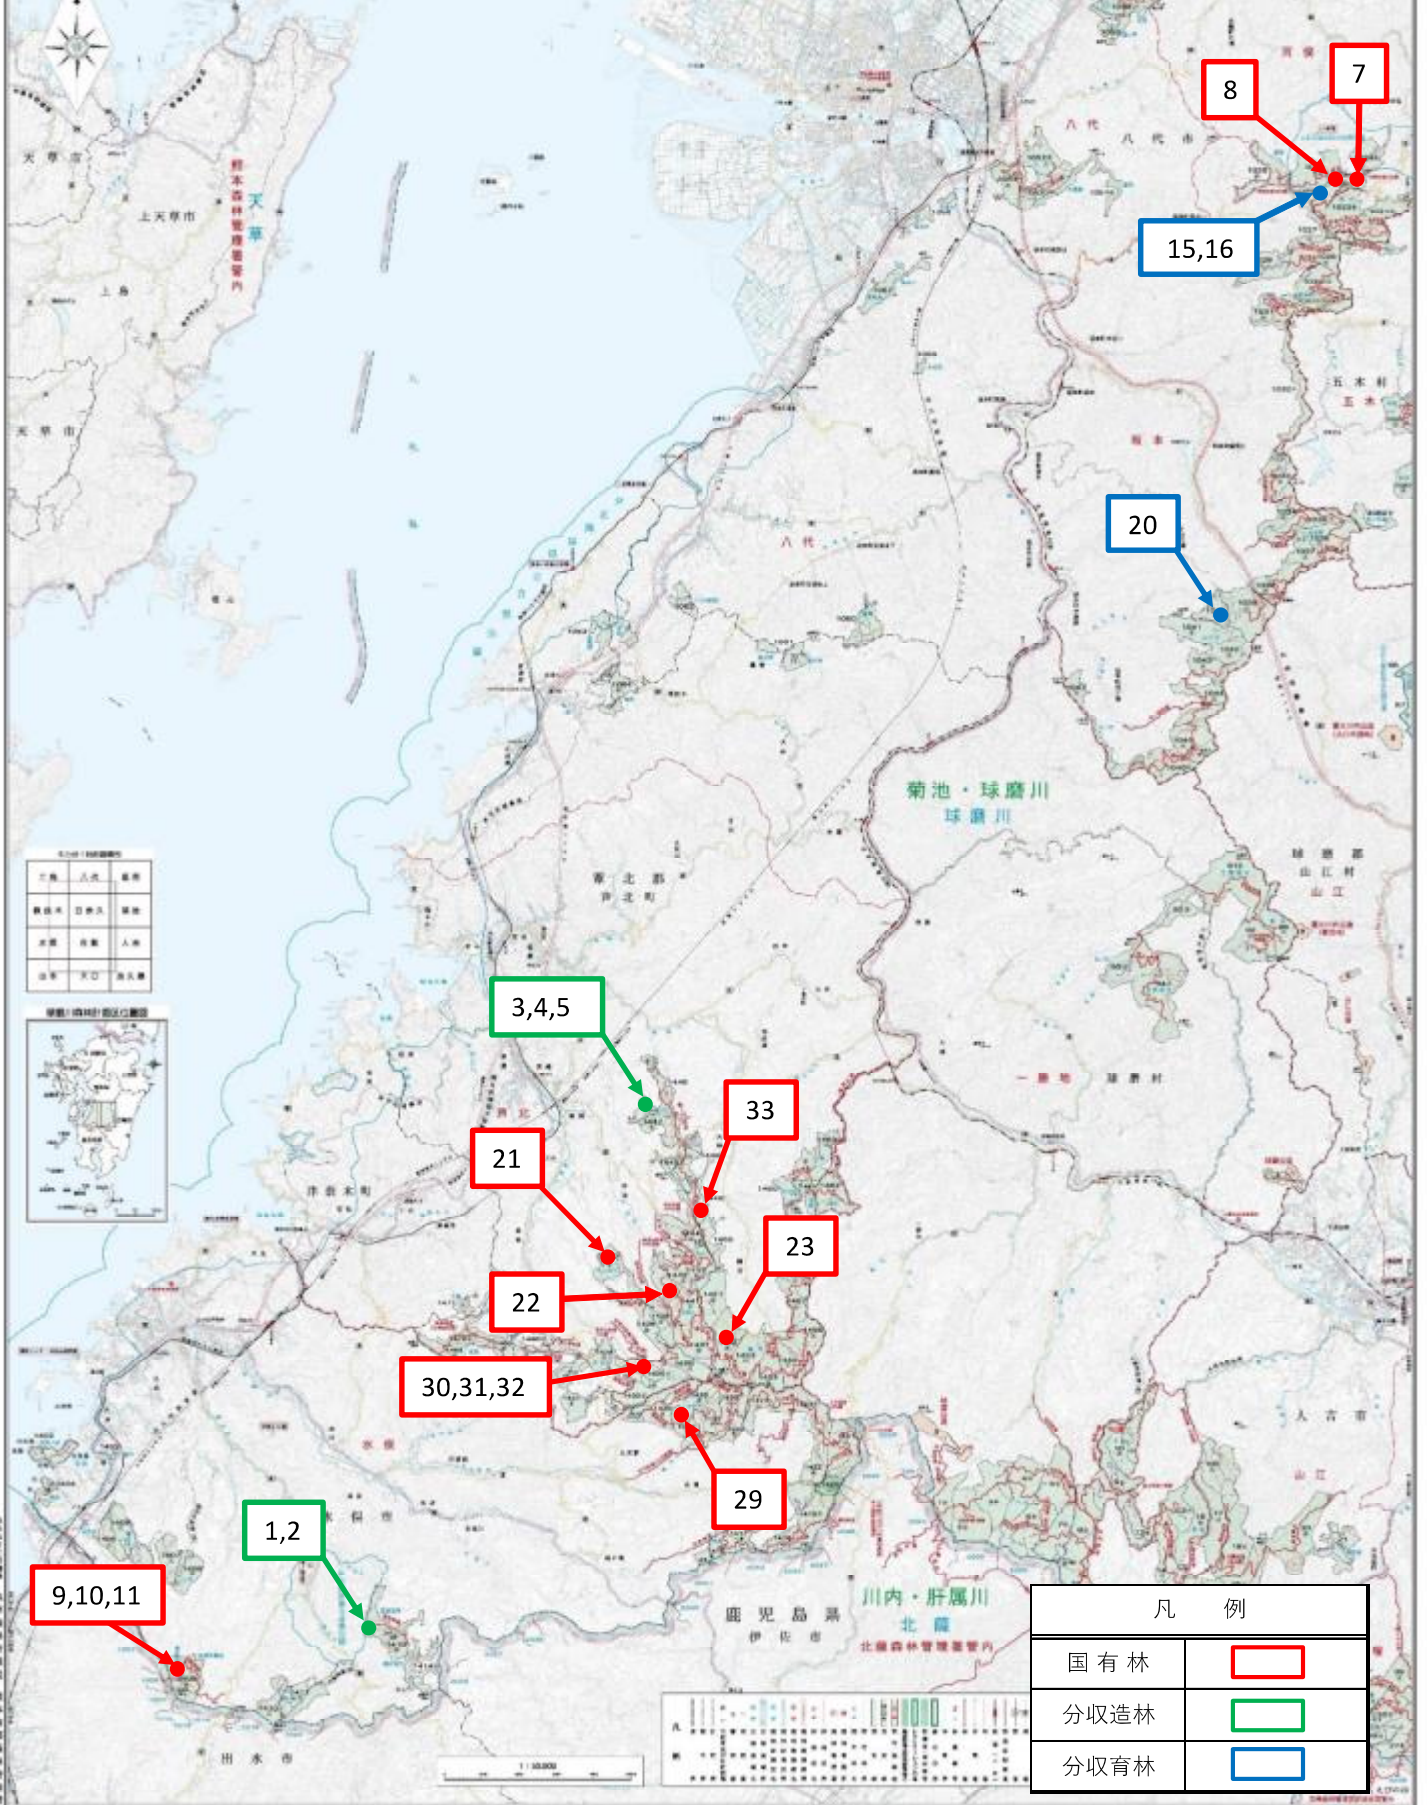

令和8年度 立木販売予定箇所位置図 熊本南部森林管理署

凡 例	
国有林	
分収造林	
分収育林	

令和8年度 立木販売予定箇所位置図 熊本南部森林管理署

九州森林管理局
球磨川森林計画区森林位置図
2片の内第2片

各分庁管轄区域		
八代	球磨	球磨
球磨支庁	球磨	球磨支庁
球磨	球磨	球磨
八代	球磨支庁	球磨支庁

凡 例	
国有林	
分収造林	
分収育林	