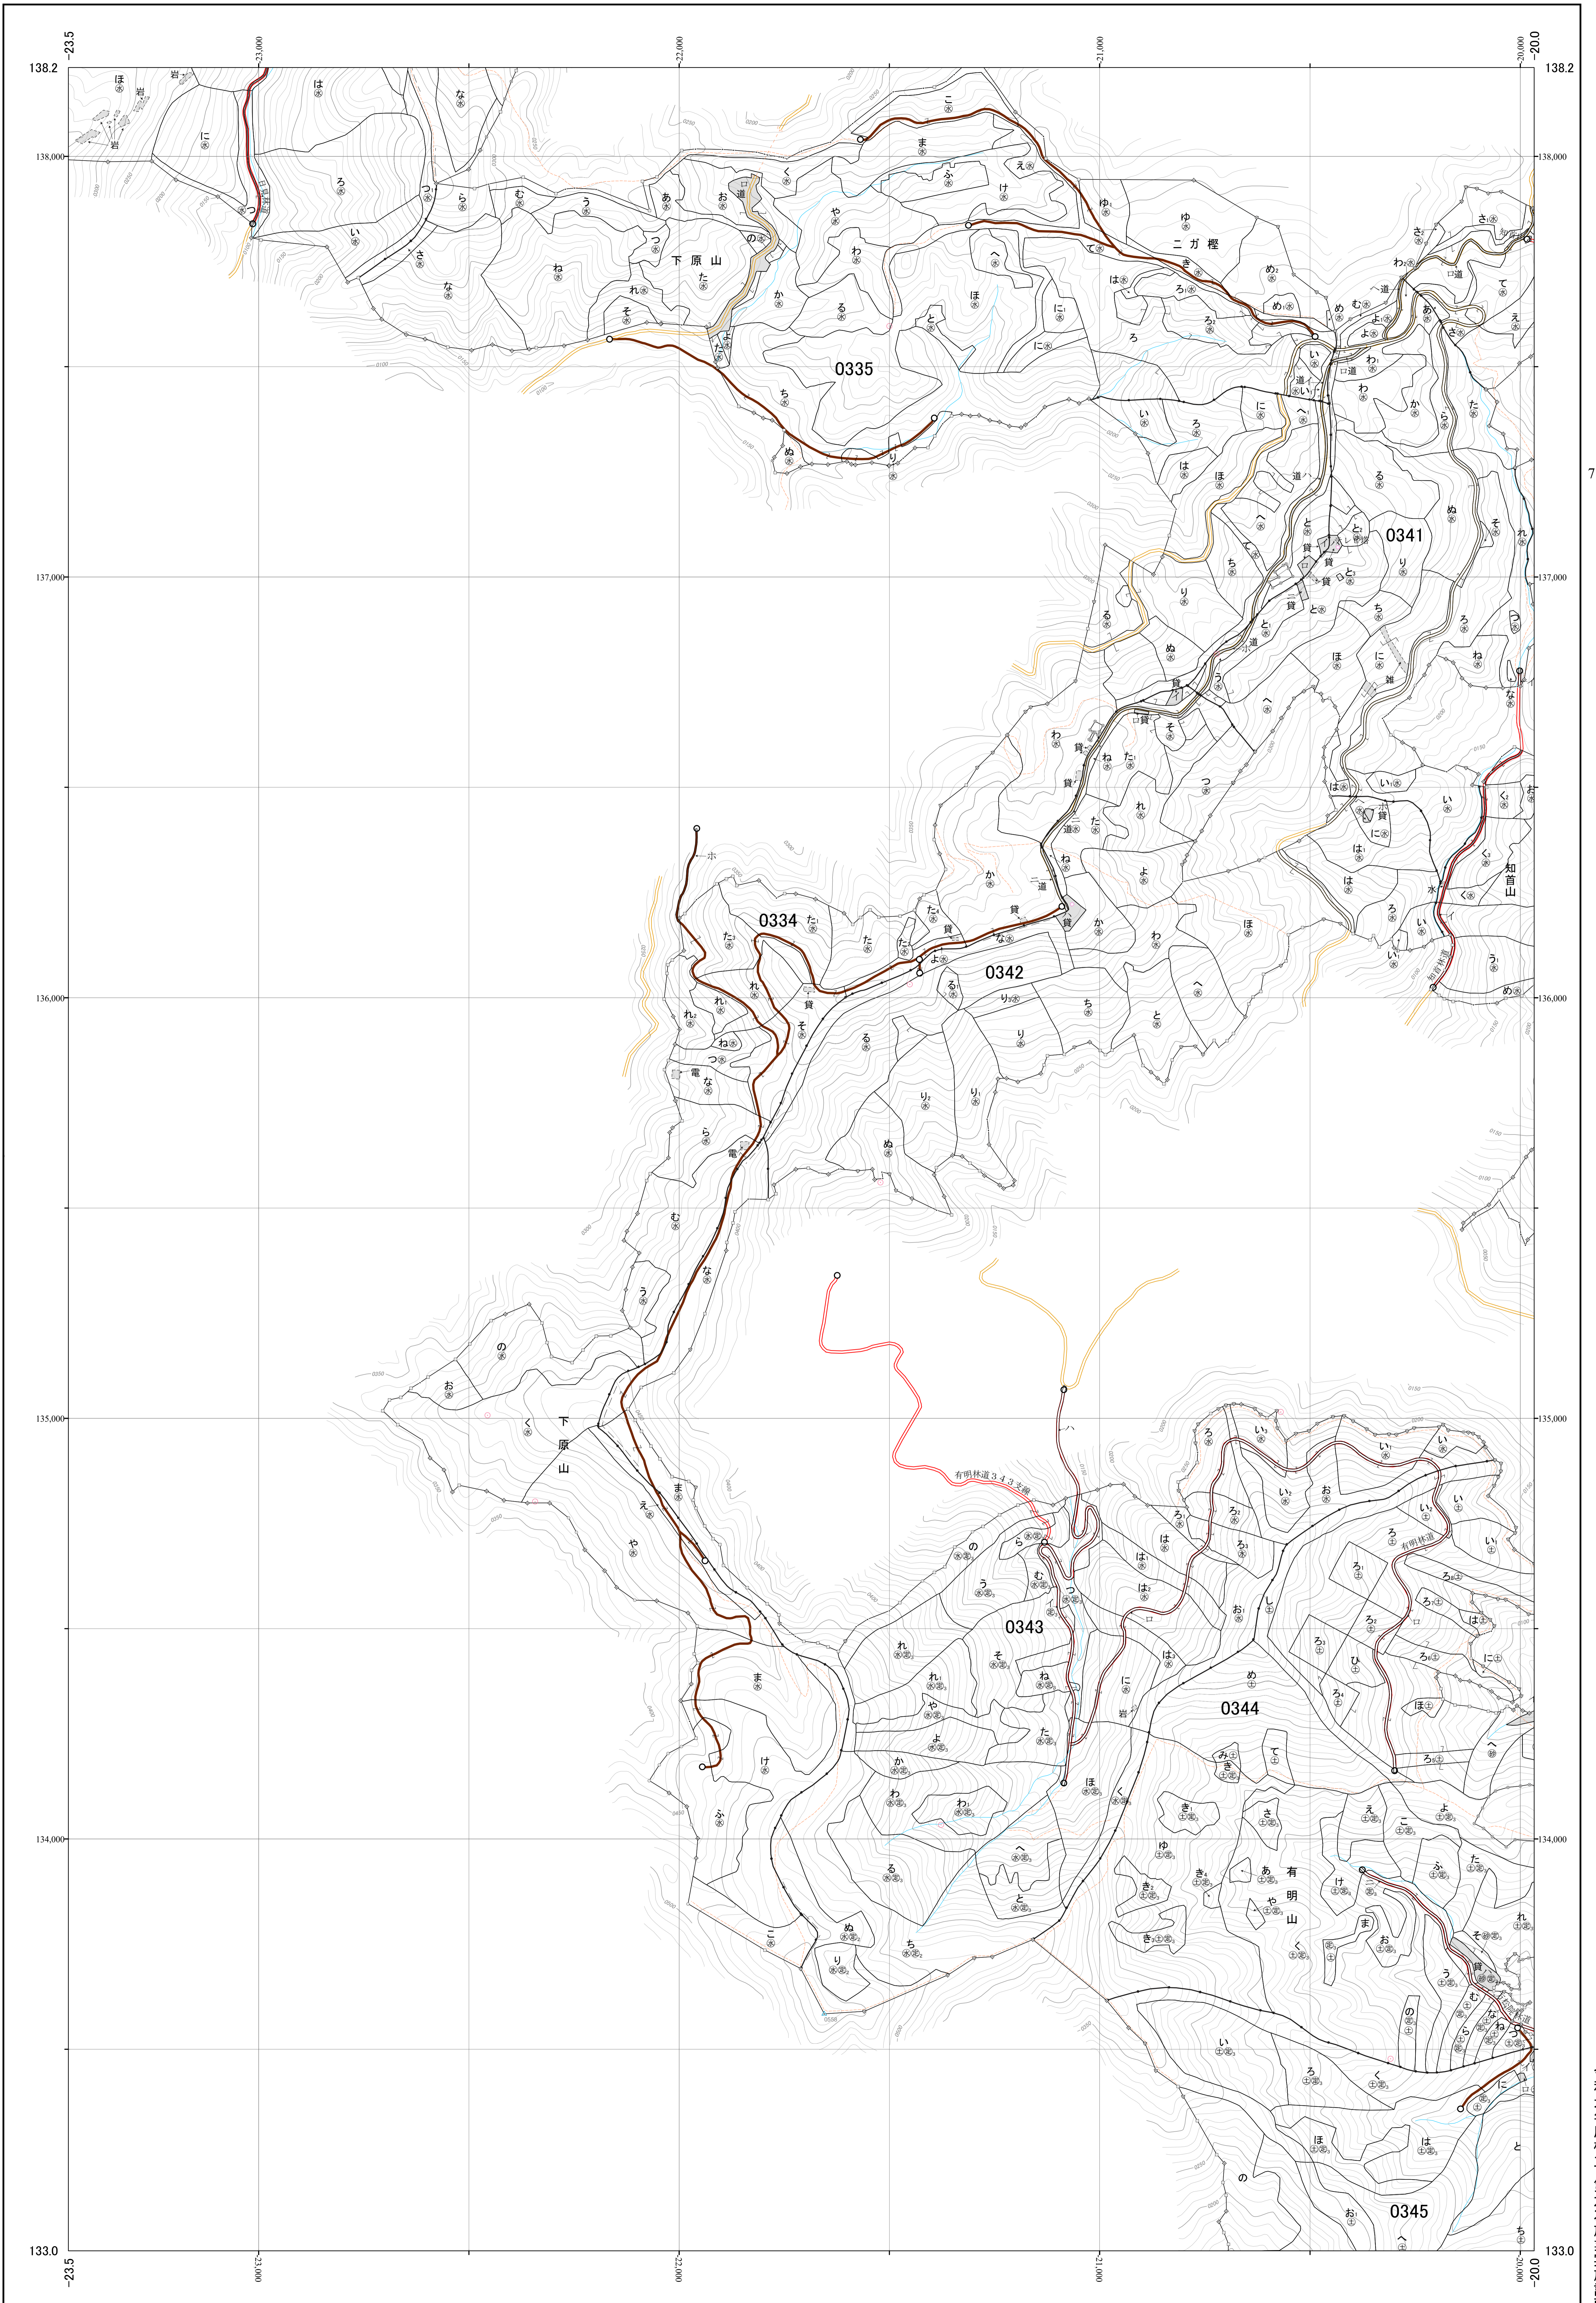

対馬森林計画区国有林森林計画図
長崎森林管理署 基本図10 (全14)

第I公共座標

対馬 10 林班 334

1:5,000
0 100 200 300 400 500 1,000
m