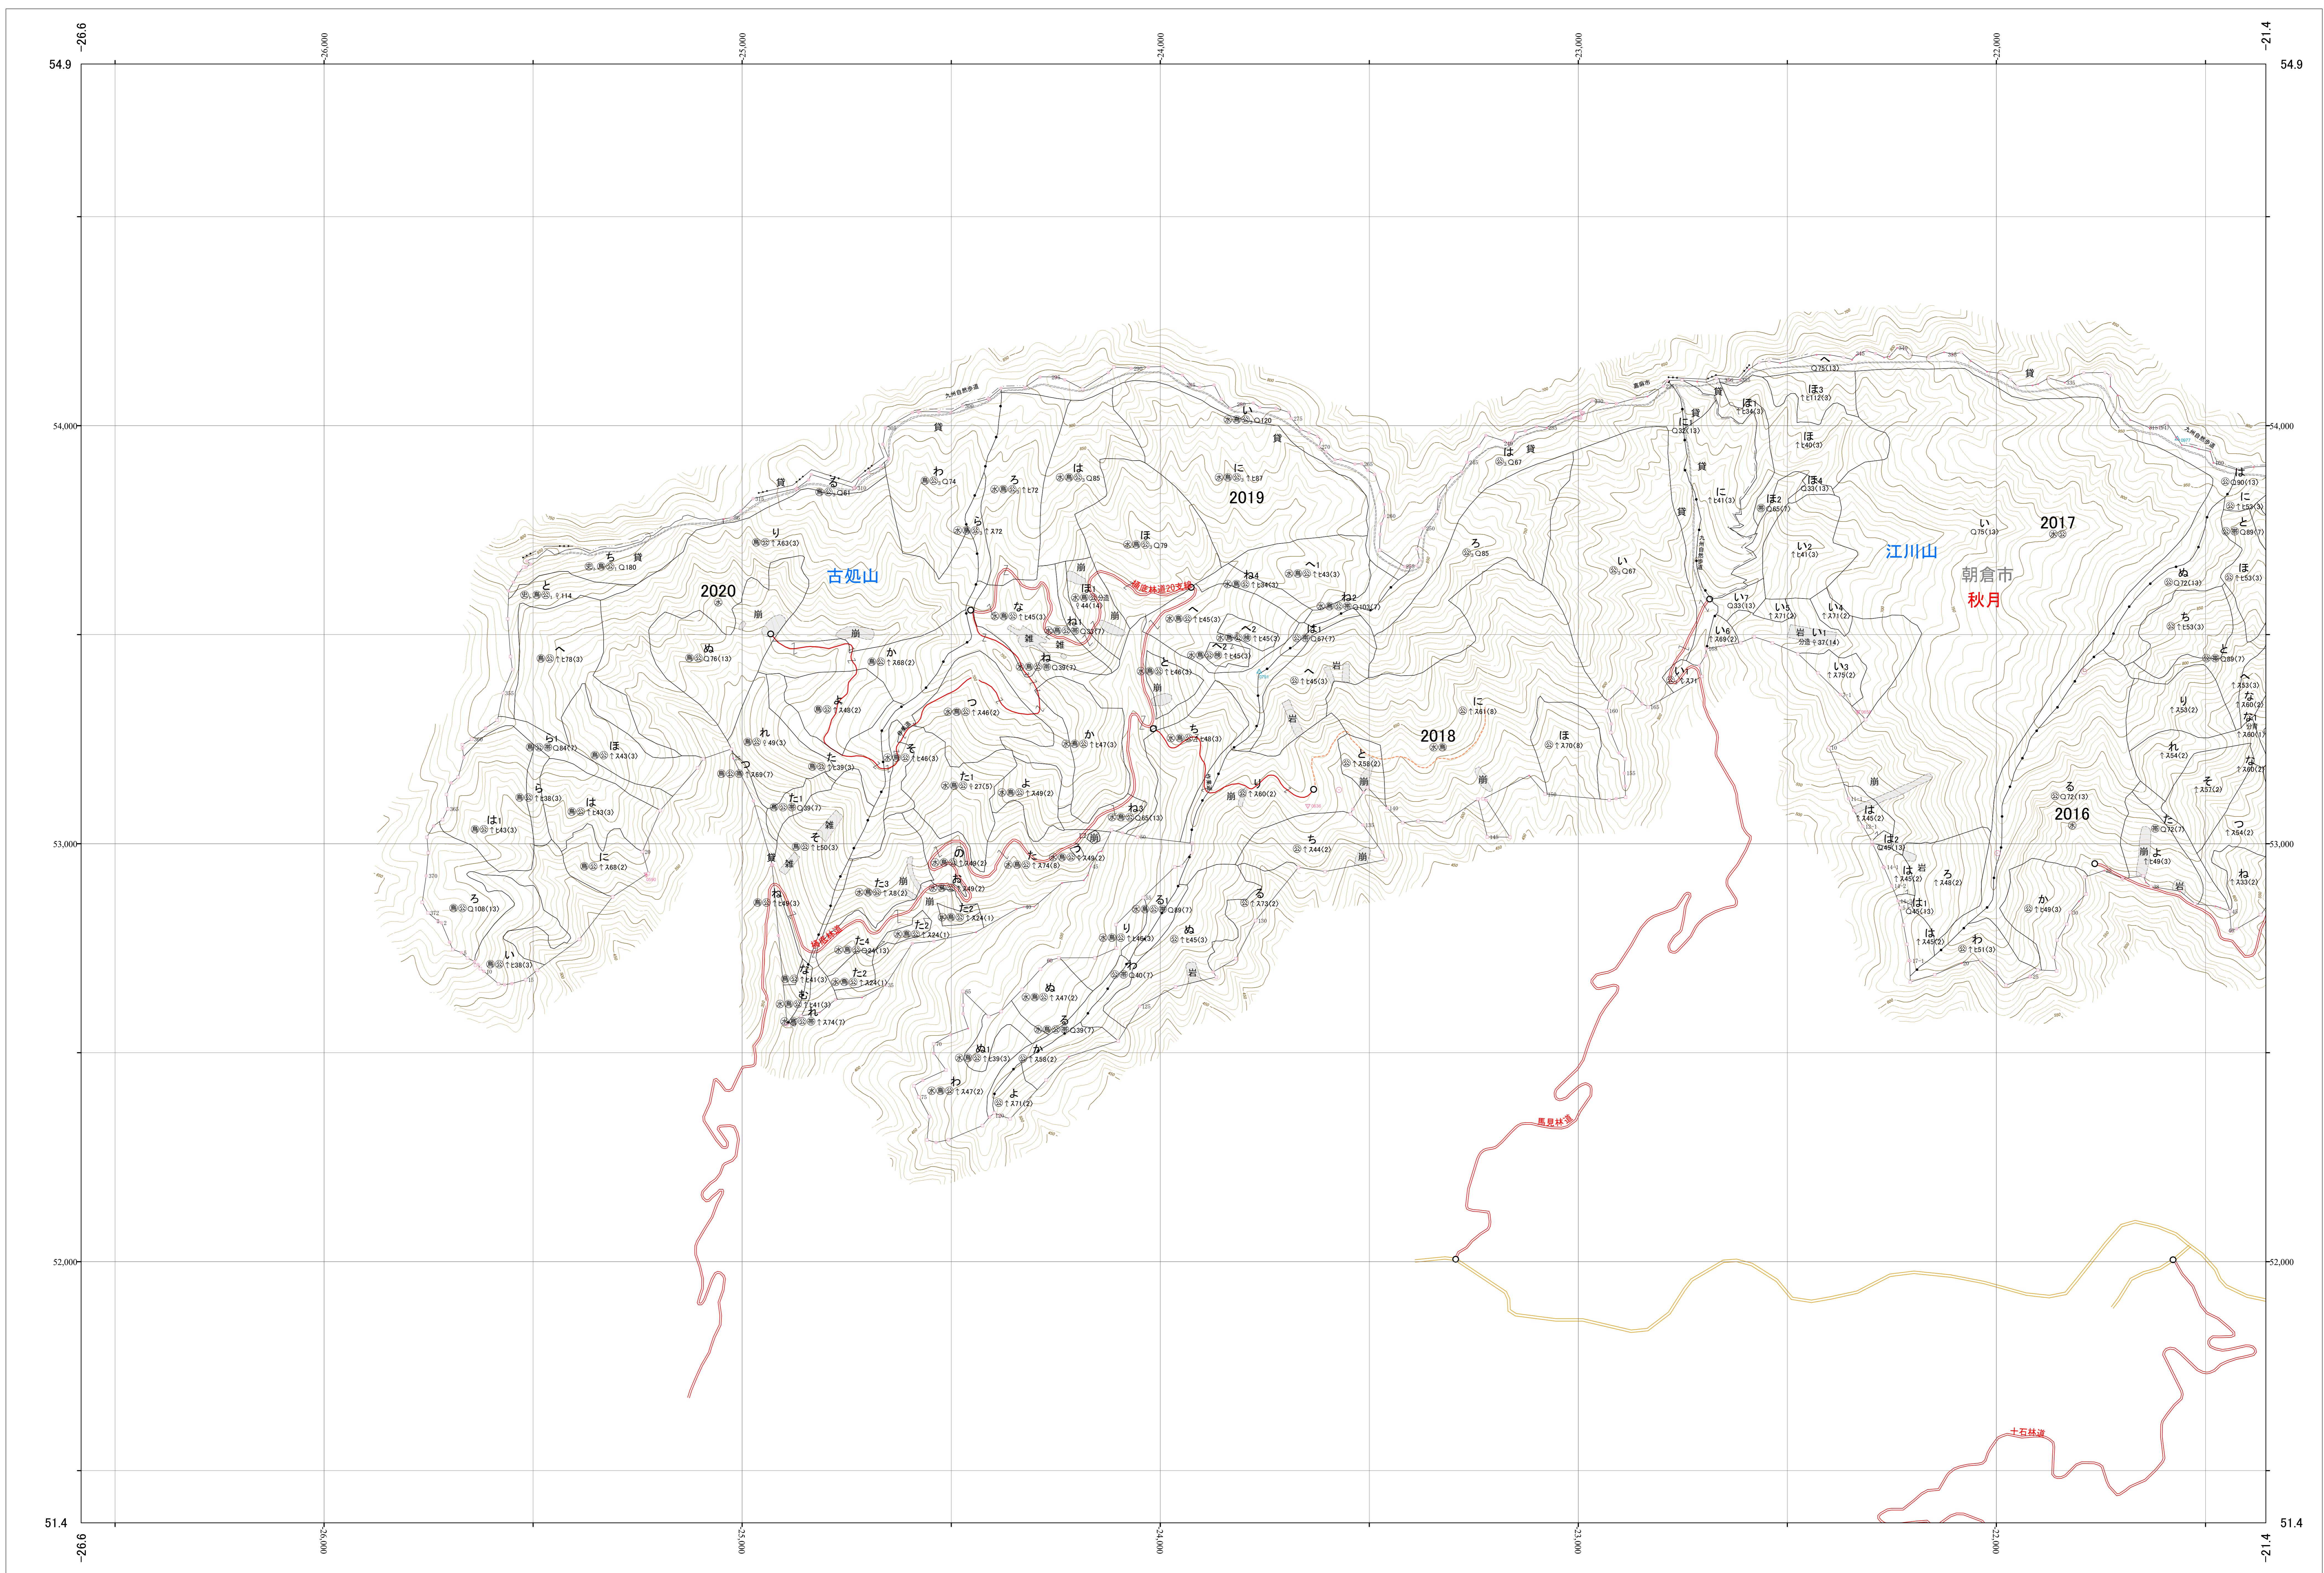

九州森林管理局 筑後・矢部川森林計画区
福岡森林管理署 基本図 7 (全15)

第Ⅱ公共座標

林班番号: 2018~2020

筑矢 7

筑矢 7

九州森林管理局 福岡森林管理署

林班番号: 2018~2020

令和五年度 第六次樹立