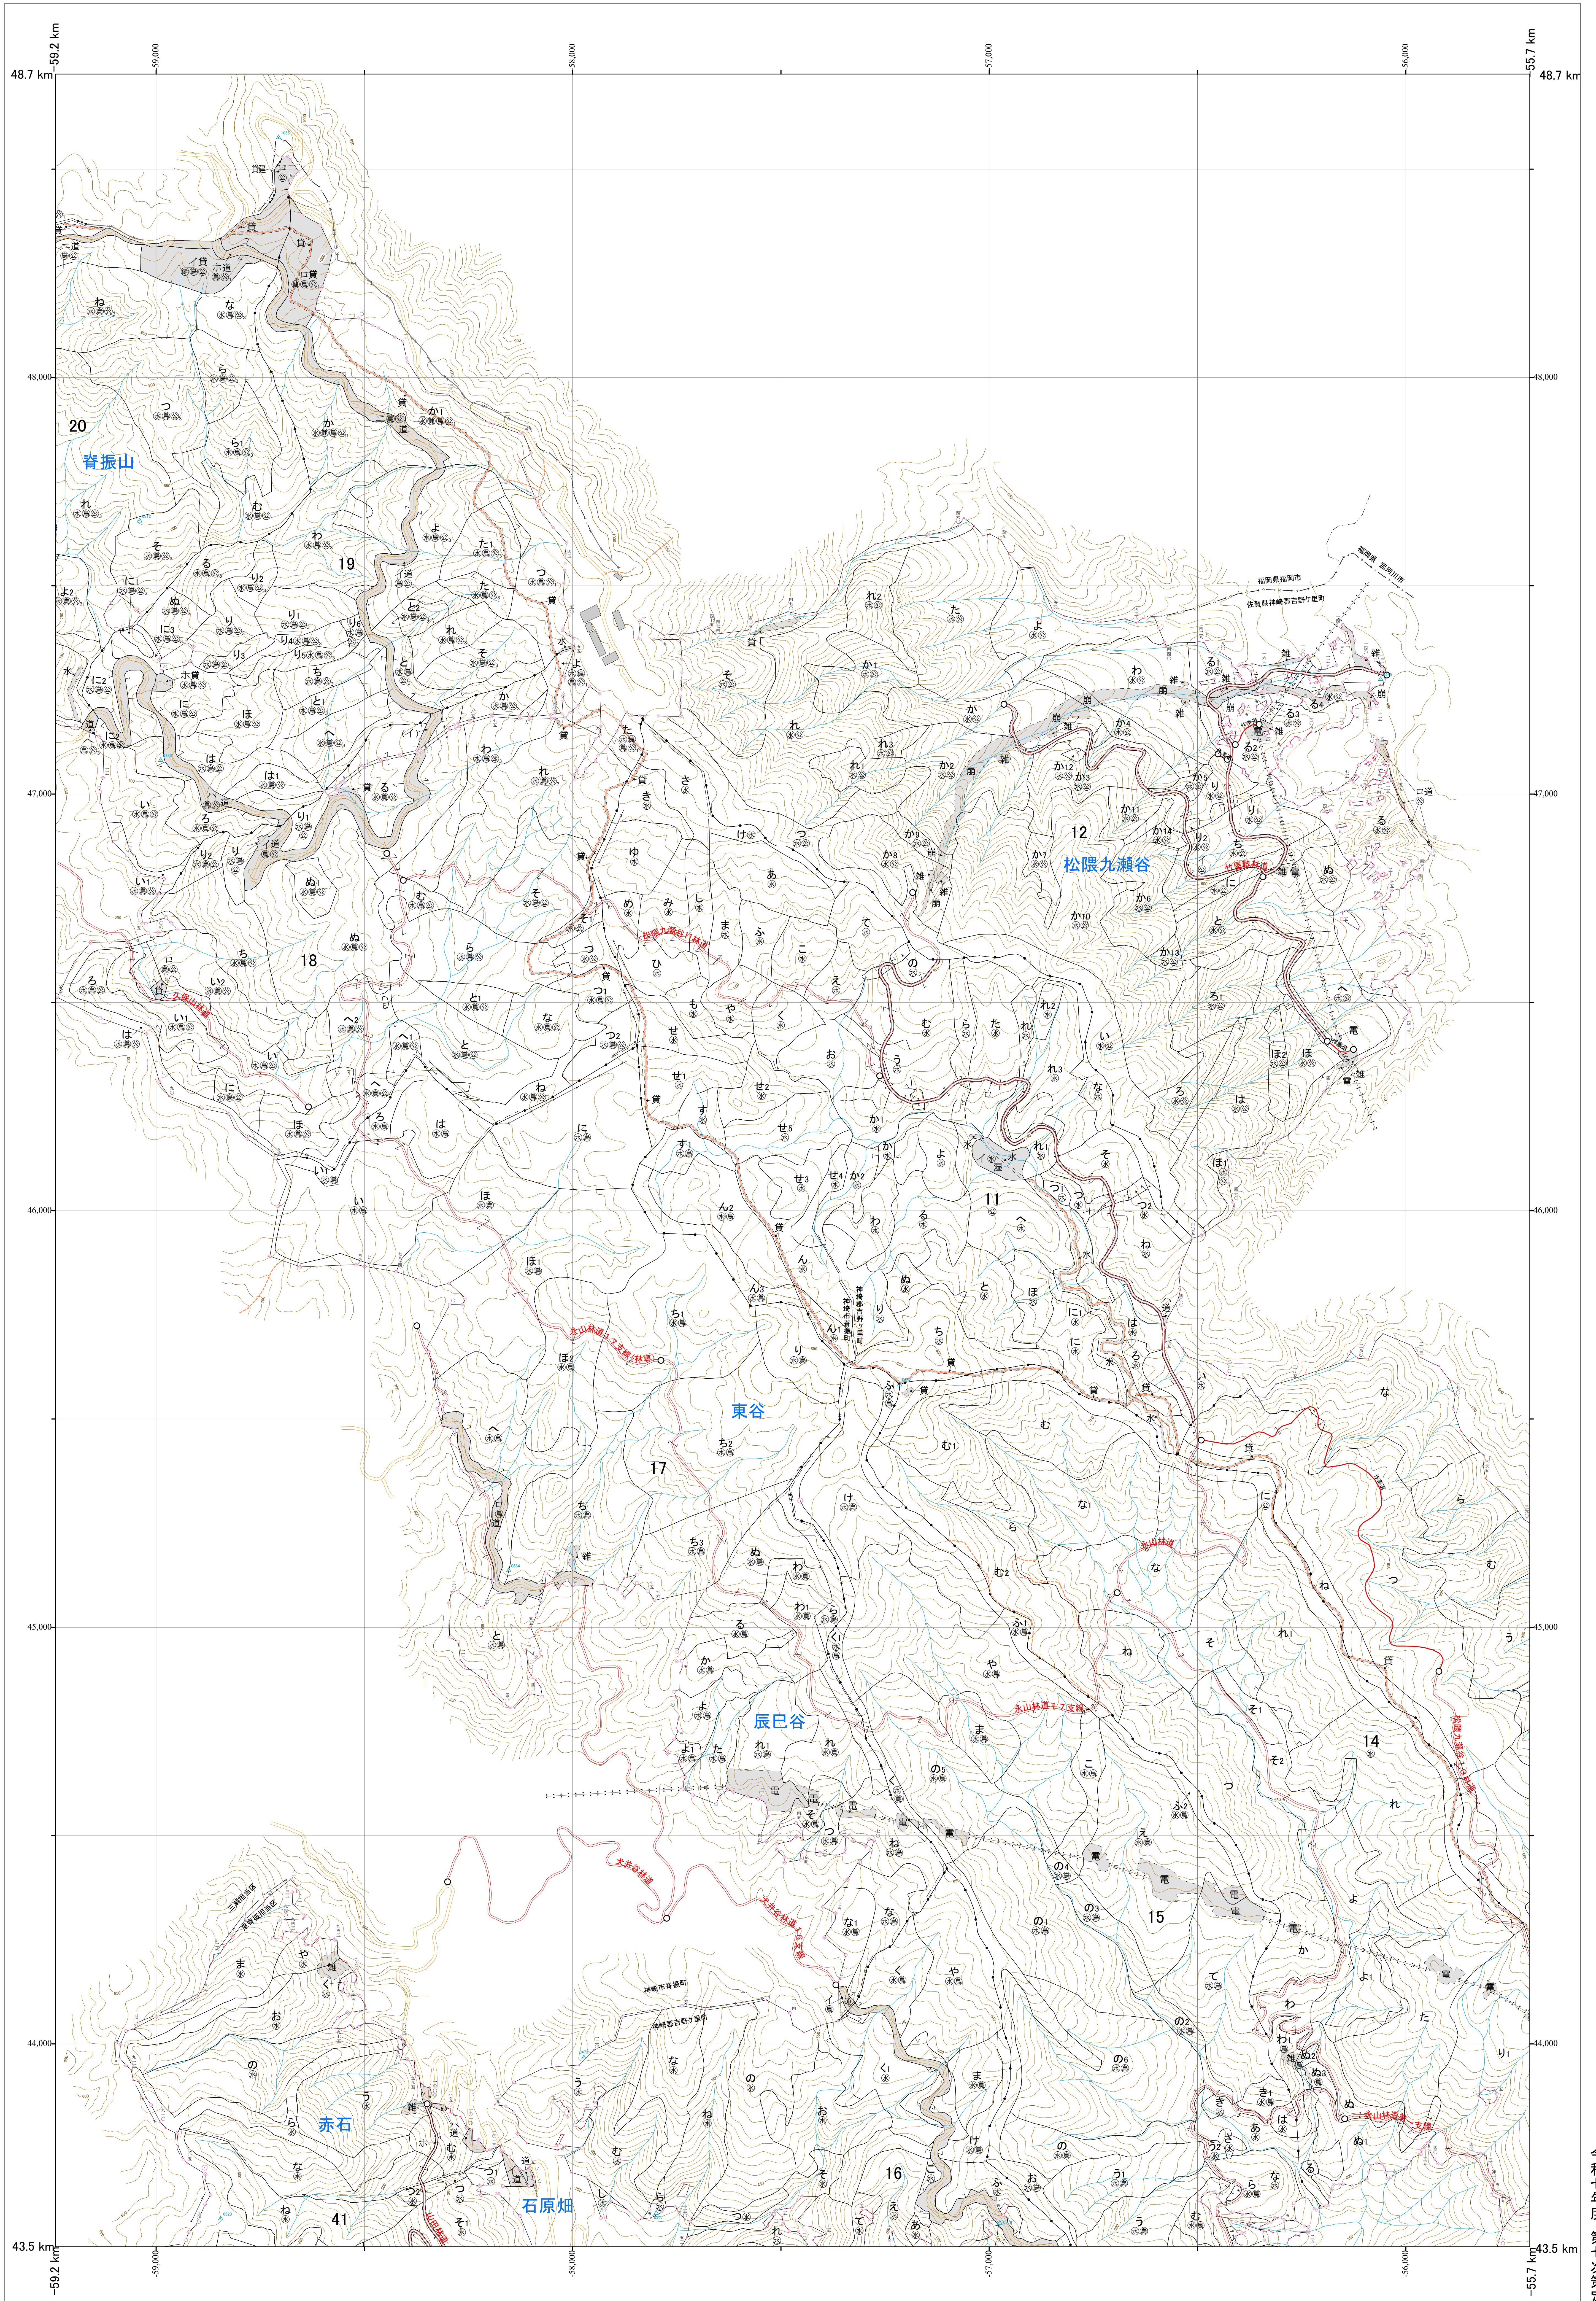

九州森林管理局 佐賀東部森林計画区
佐賀森林管理署 基本図 5 (全30)

第Ⅱ公共座標

佐東 5

11.12.17 林班

令和七年度 第七次策定

1:5,000
0 100 200 300 400 500 1,000m

11.12.17 林班

佐東 5