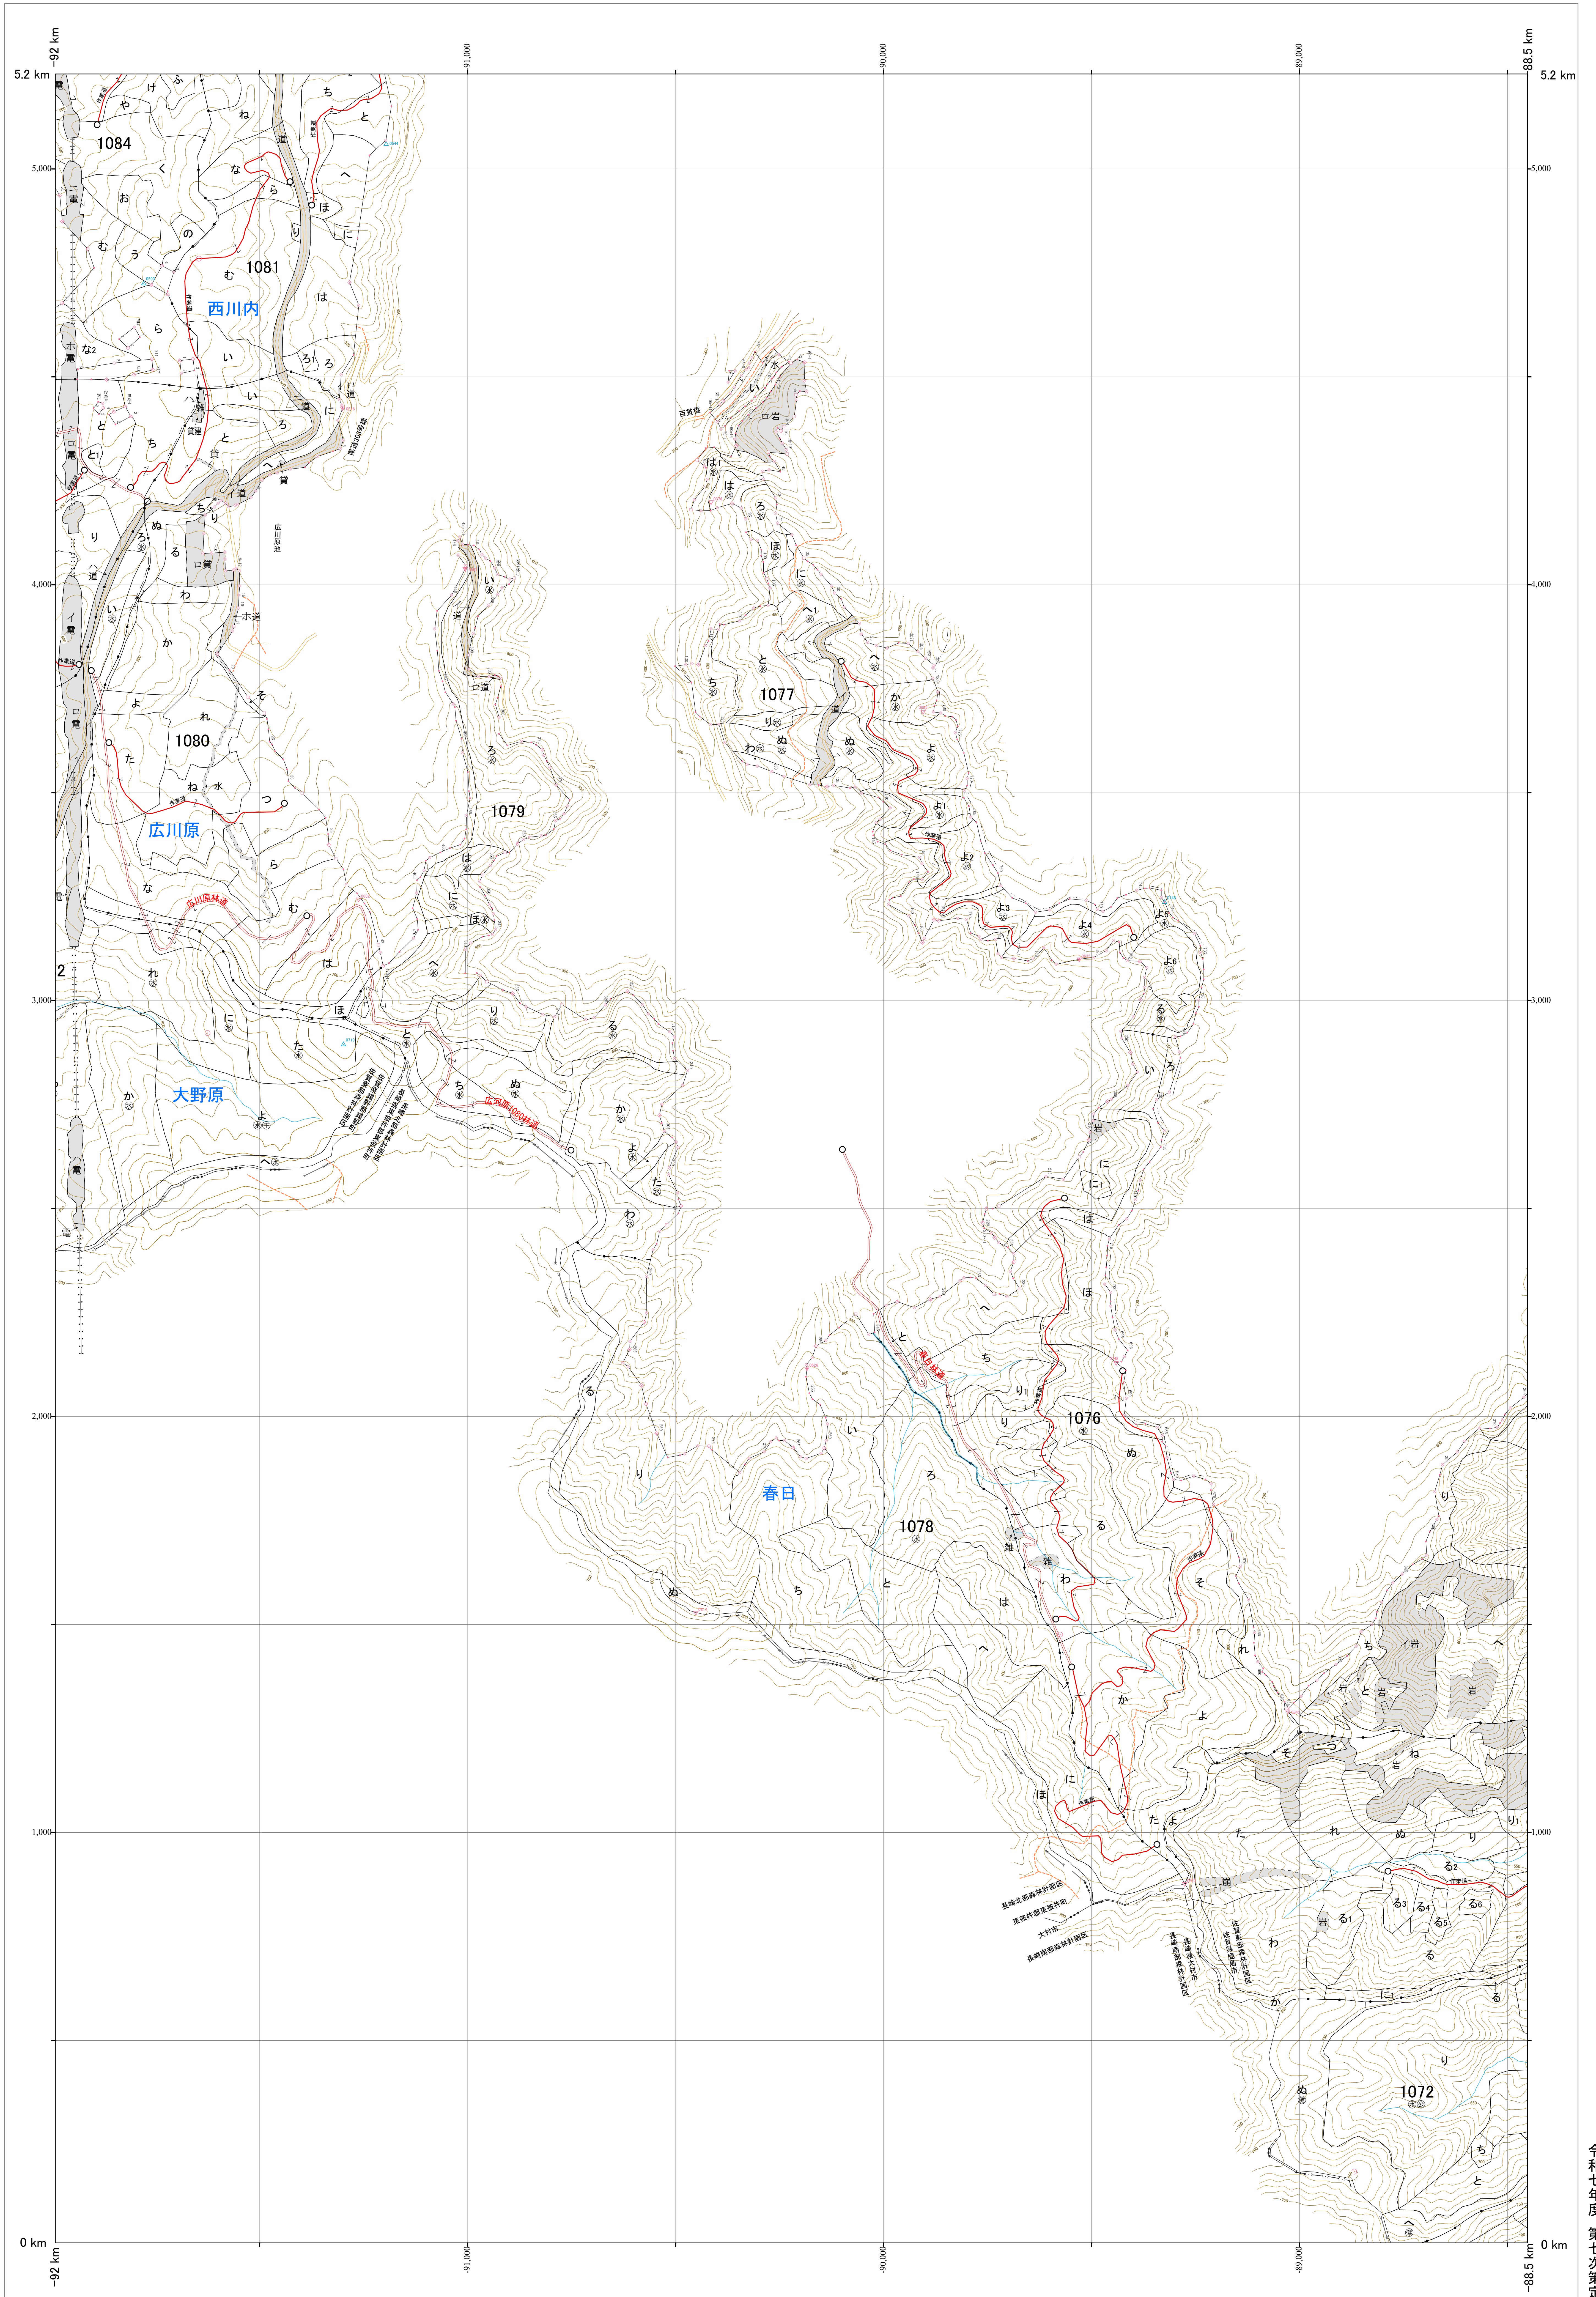

九州森林管理局 佐賀東部森林計画区  
佐賀森林管理署 基本図 28 (全30)

第Ⅱ公共座標

佐東 28

1076-1079 林班

令和七年度 第七次策定

1076-1079 林班

佐東 28

九州森林管理局 佐賀森林管理署