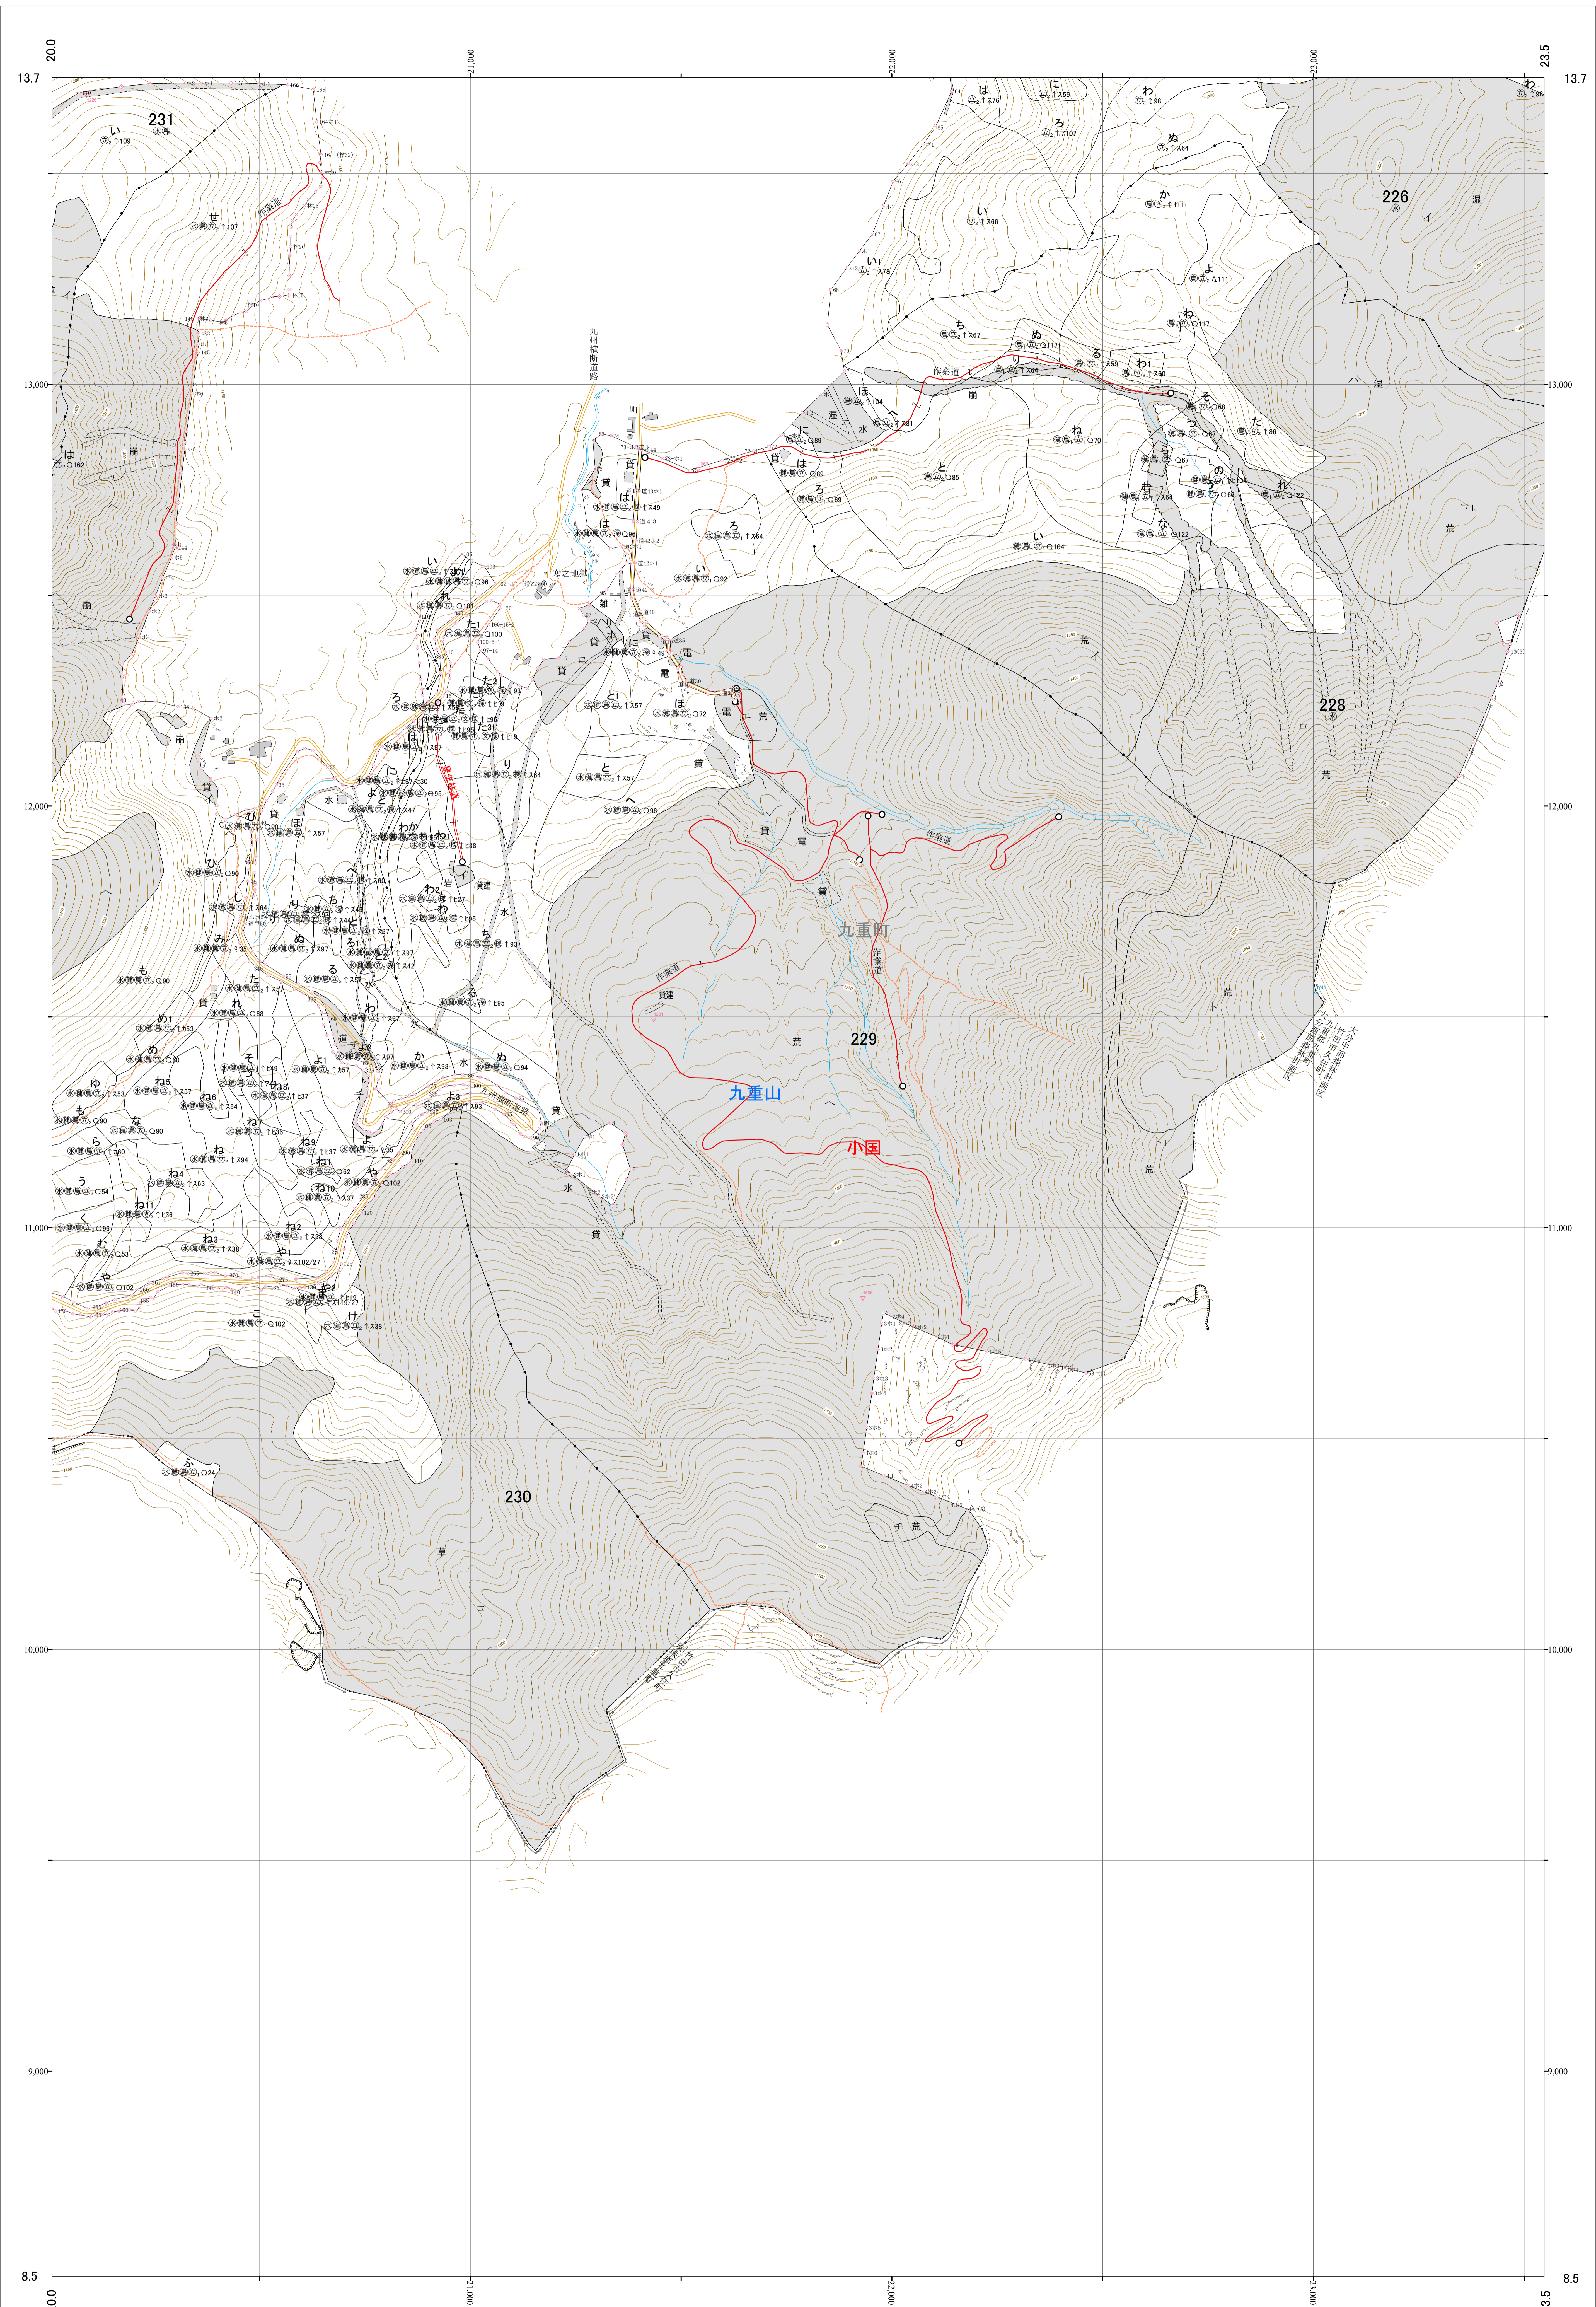

九州森林管理局 大分西部森林計画区  
大分西部森林管理署 基本図 14 (全25)

第Ⅱ公共座標

大西 14

林班番号: 229

林班番号: 229

令和四年度 第六次樹立

1:5,000

九州森林管理局 大分西部森林管理署

大西 14