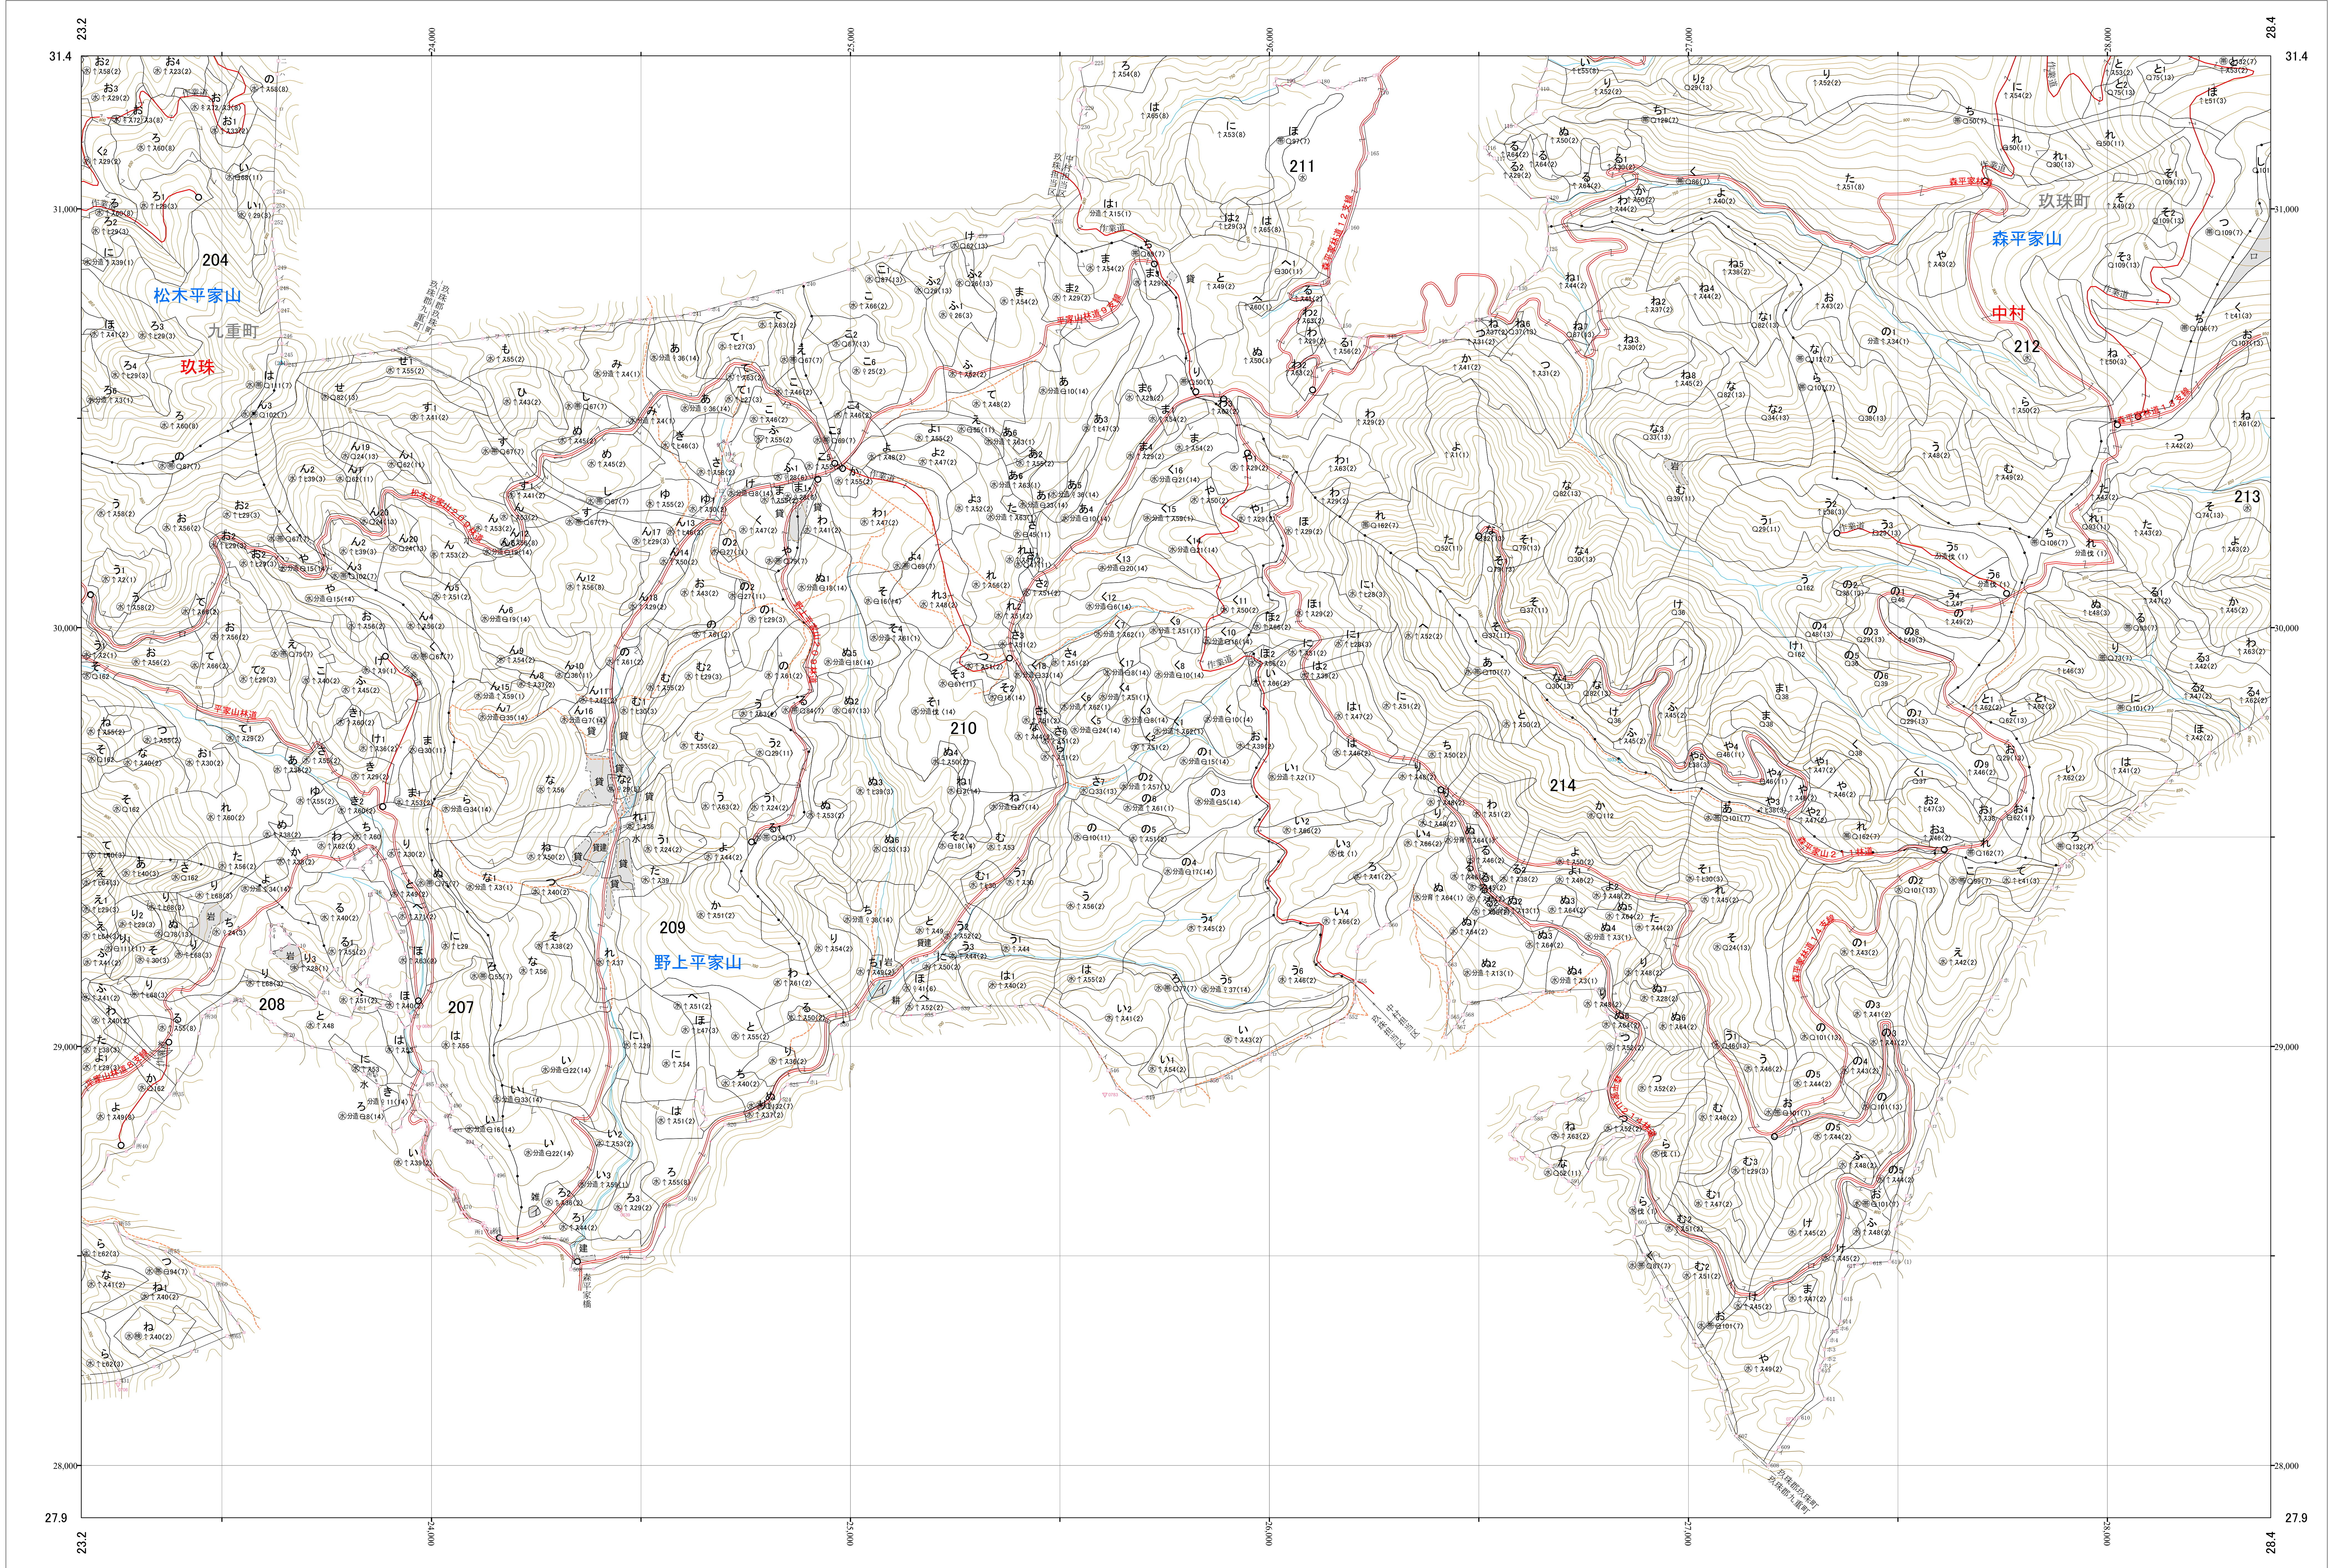

九州森林管理局 大分西部森林計画区
大分西部森林管理署 基本図 7 (全25)

第II公共座標

大西 7

林班番号: 209,210,214

林班番号: 209,210,214

令和四年度 第六次樹立

1:5,000

九州森林管理局 大分西部森林管理署

大西 7