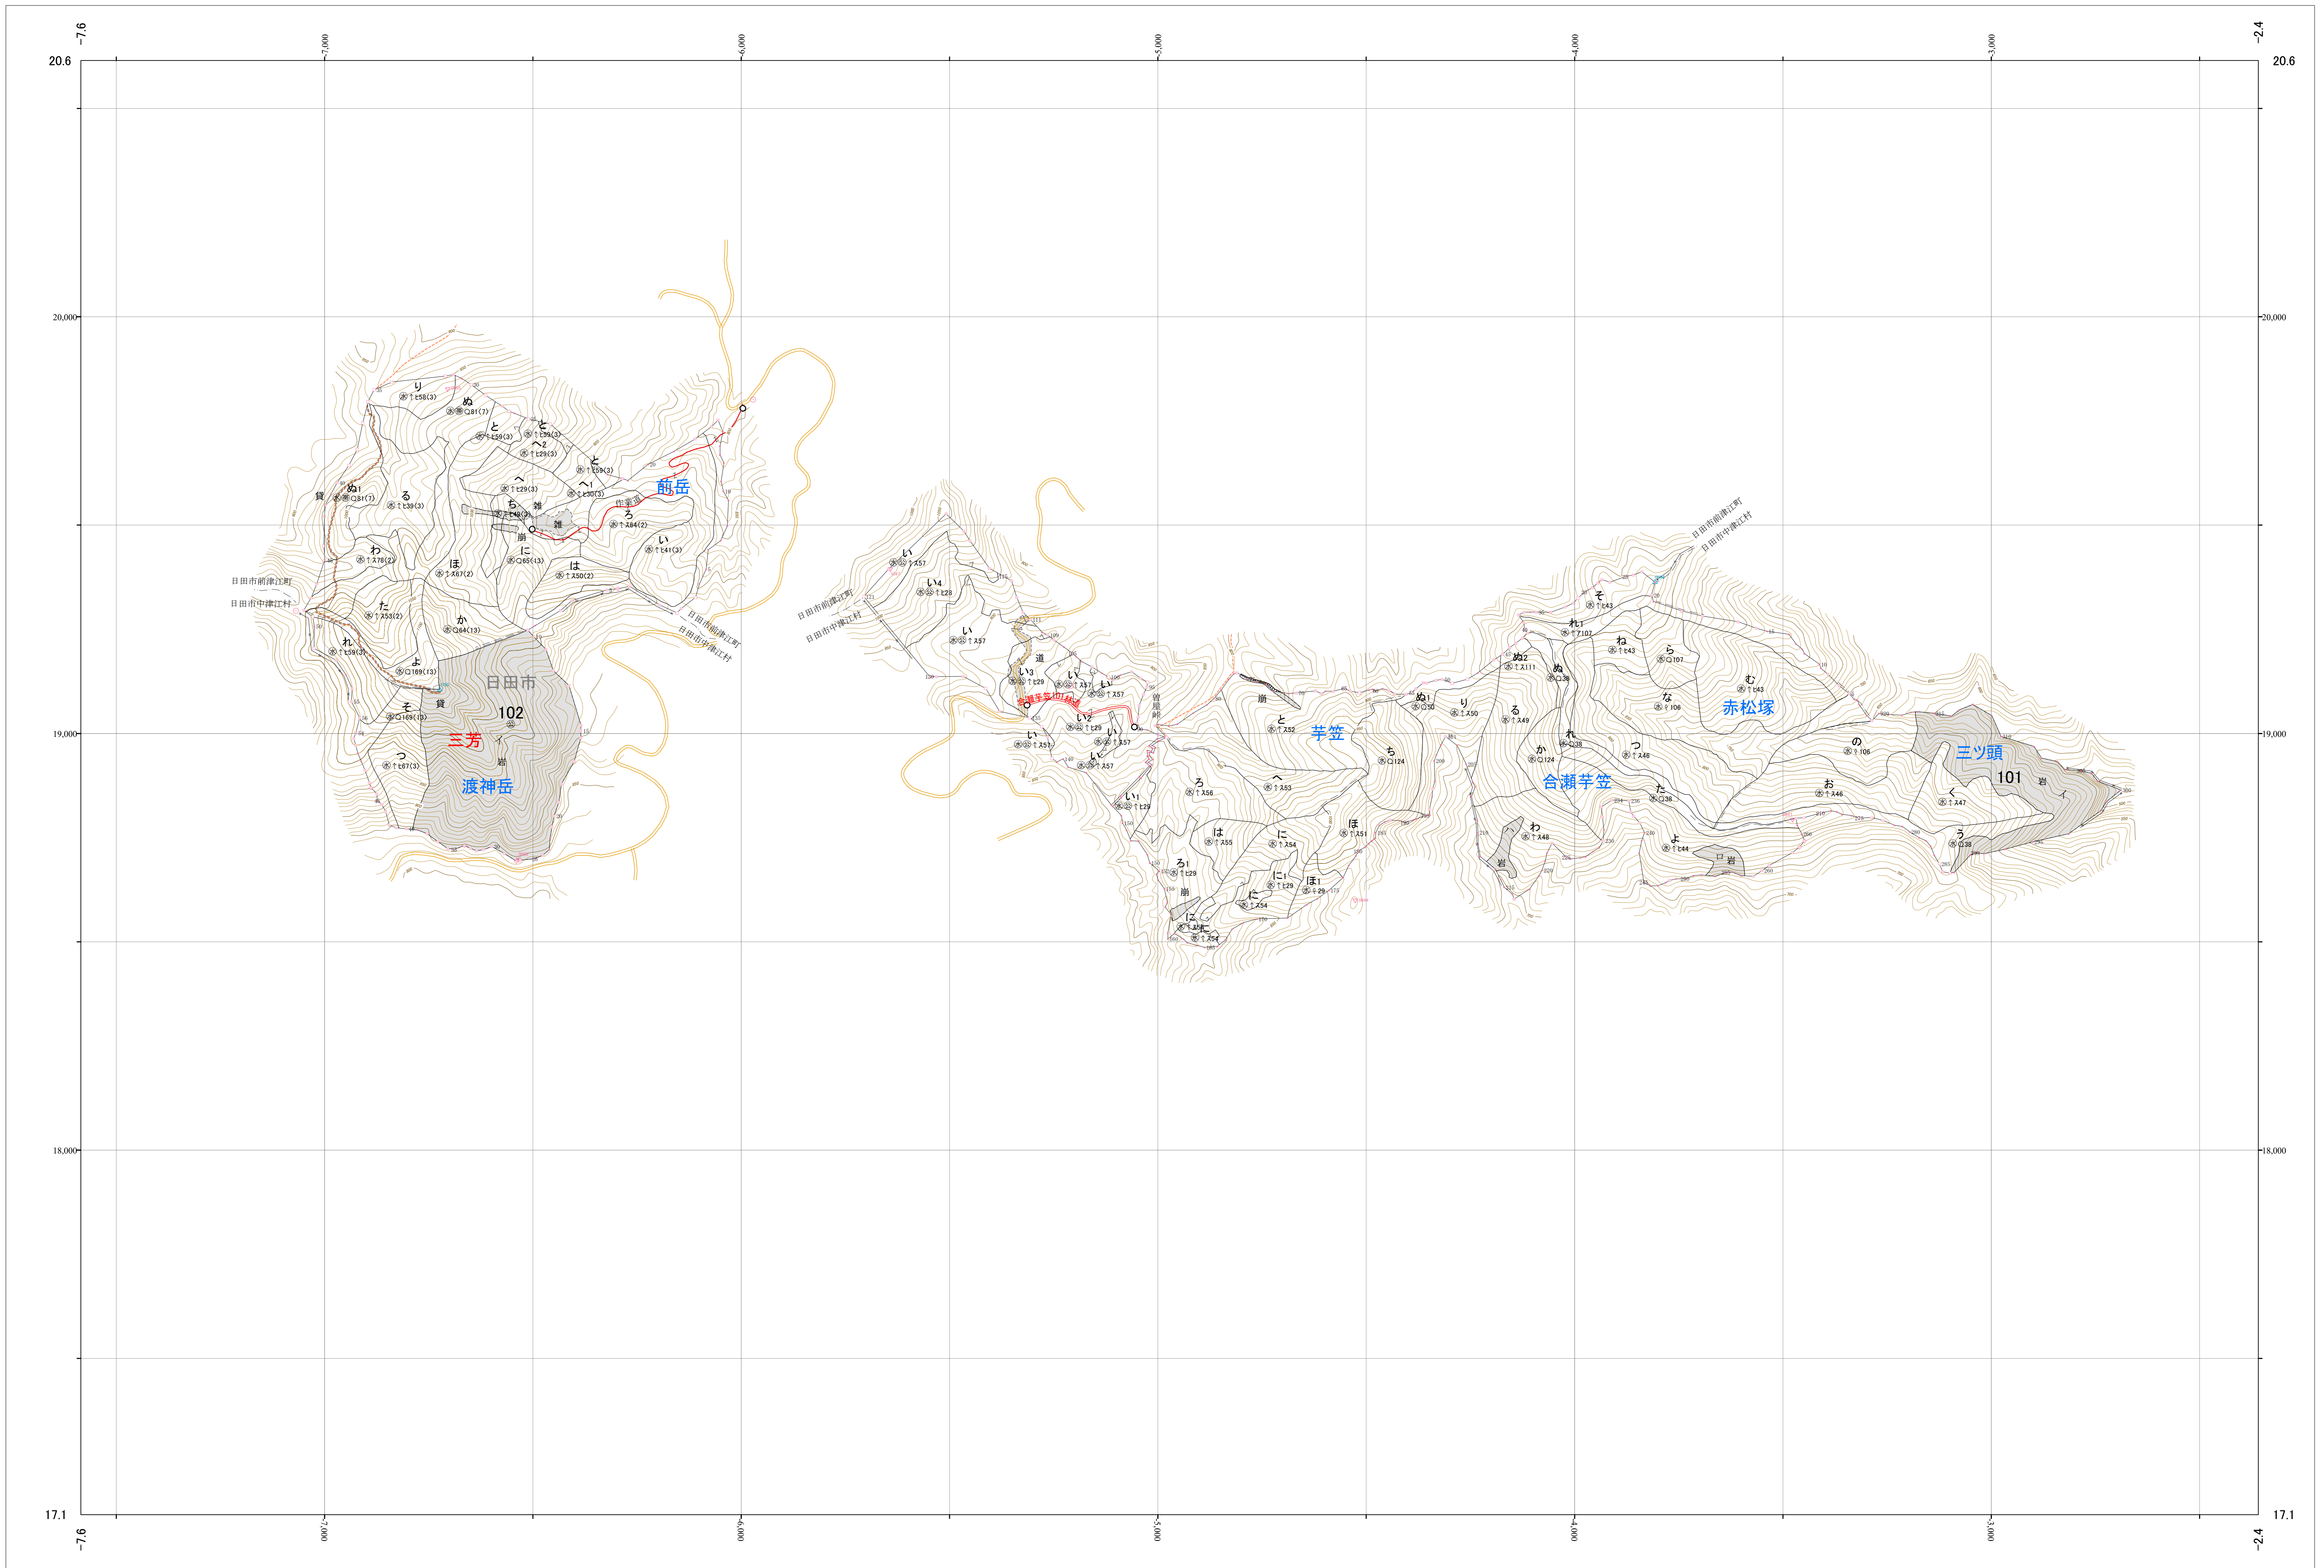

九州森林管理局 大分西部森林計画区  
大分西部森林管理署 基本図 2 (全25)

第Ⅱ公共座標

林班番号: 101,102

大西 2

九州森林管理局 大分西部森林管理署

大西 2

林班番号: 101,102

令和四年度 第六次樹立