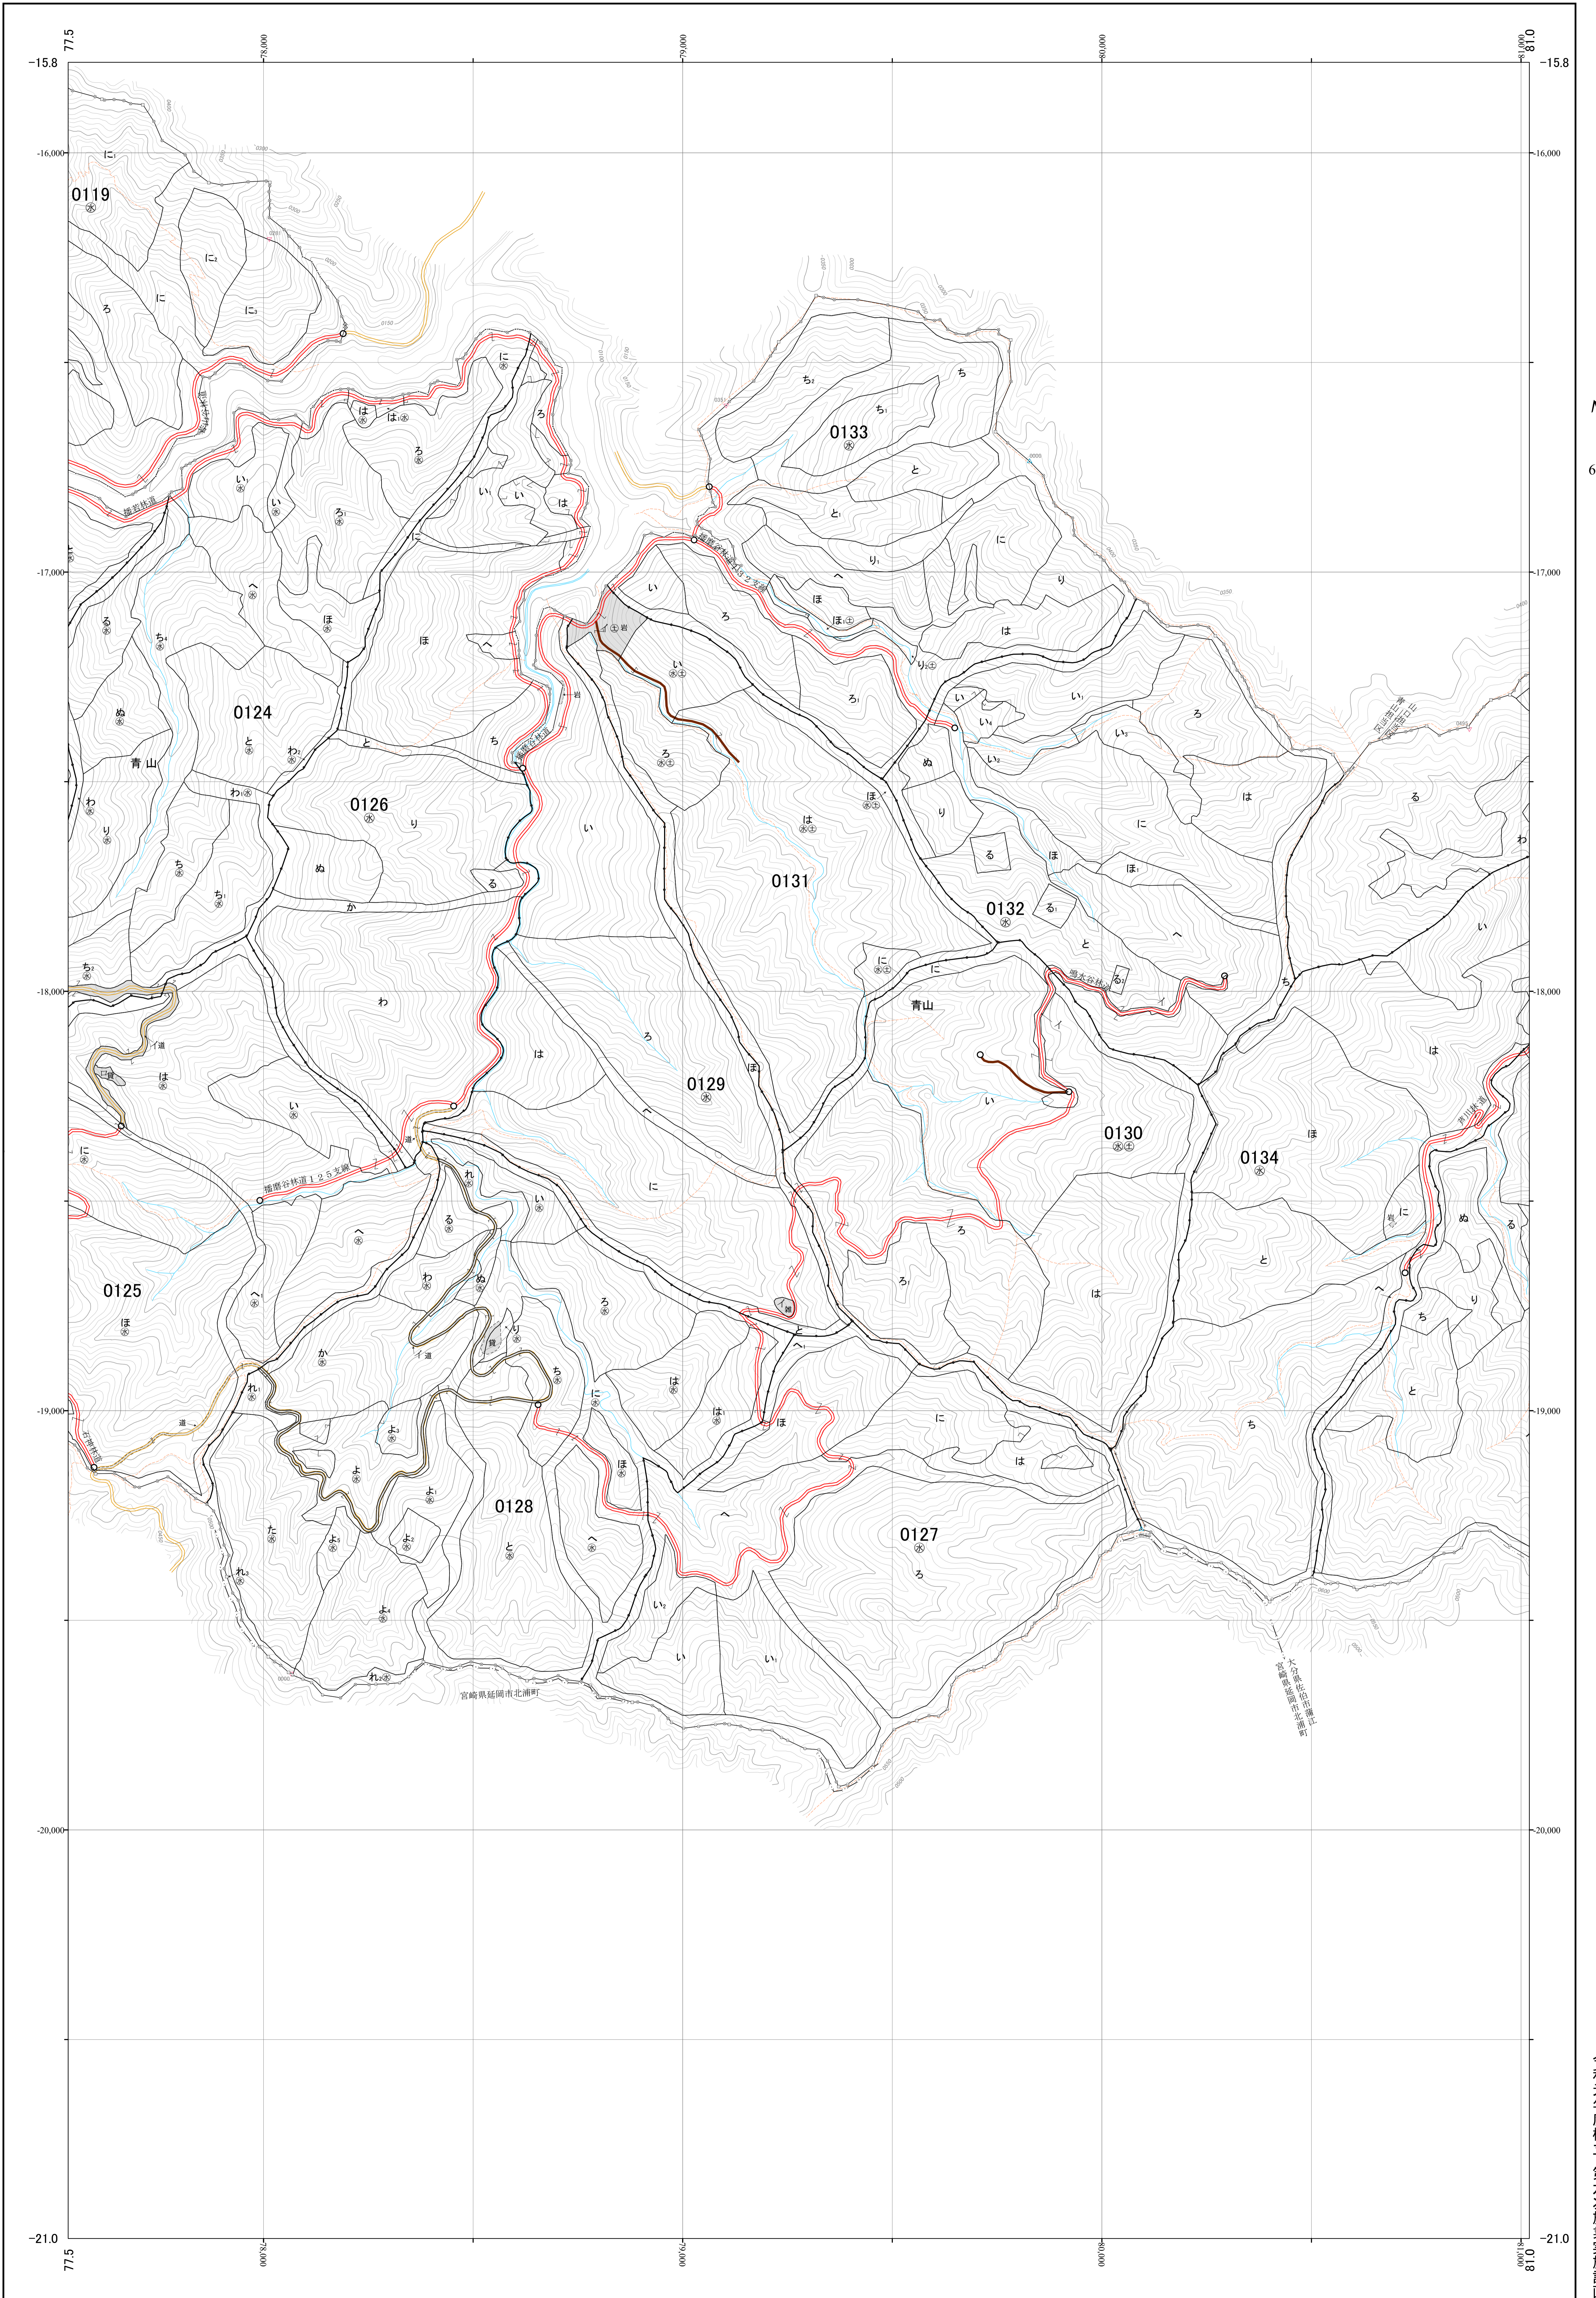

大分南部森林計画区国有林森林計画図  
大分森林管理署 基本図7 (全32)

第Ⅱ公共座標

大南 7

127、129～133 林班

九州森林管理局 大分森林管理署 青山担当区

127、129～133 林班

大南 7

令和元年度樹立 第六次施業実施計画