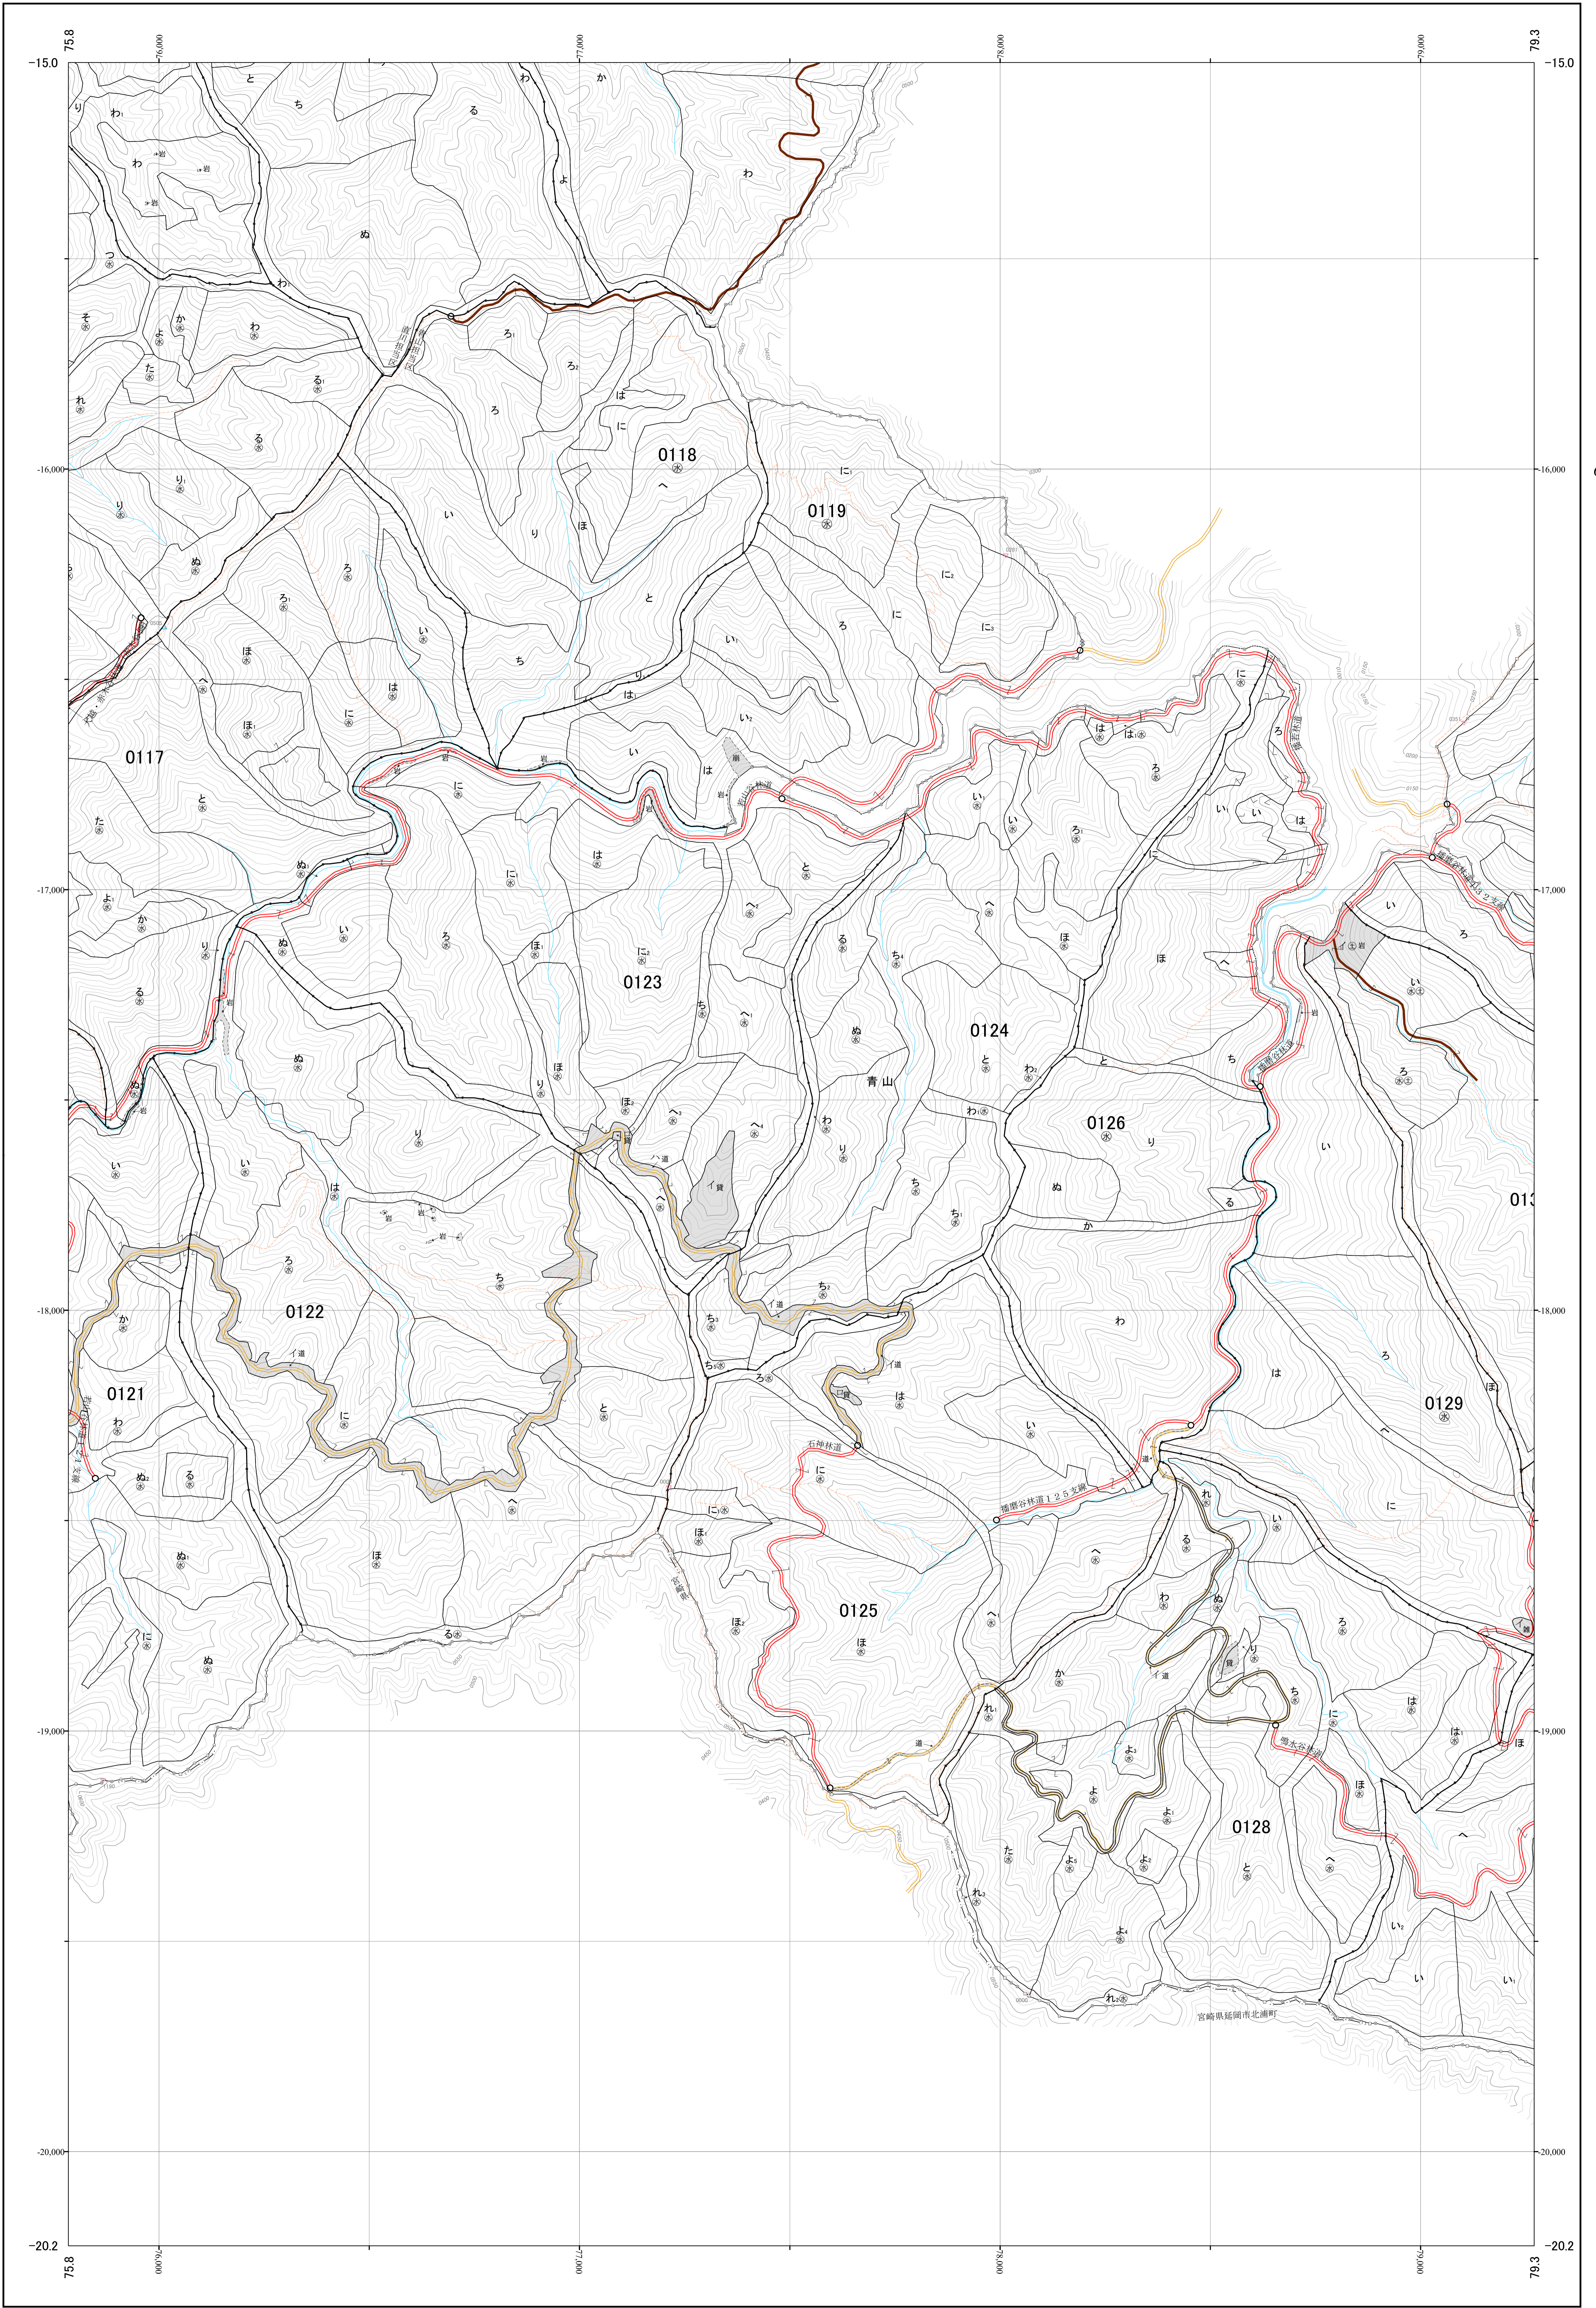

大分南部森林計画区国有林森林計画図
大分森林管理署 基本図6 (全32)

第Ⅱ公共座標

大南 6

118、119、123～126、128 林班

九州森林管理局 大分森林管理署 青山担当区

118、119、123～126、128 林班

大南 6

令和元年度樹立第六次施業実施計画