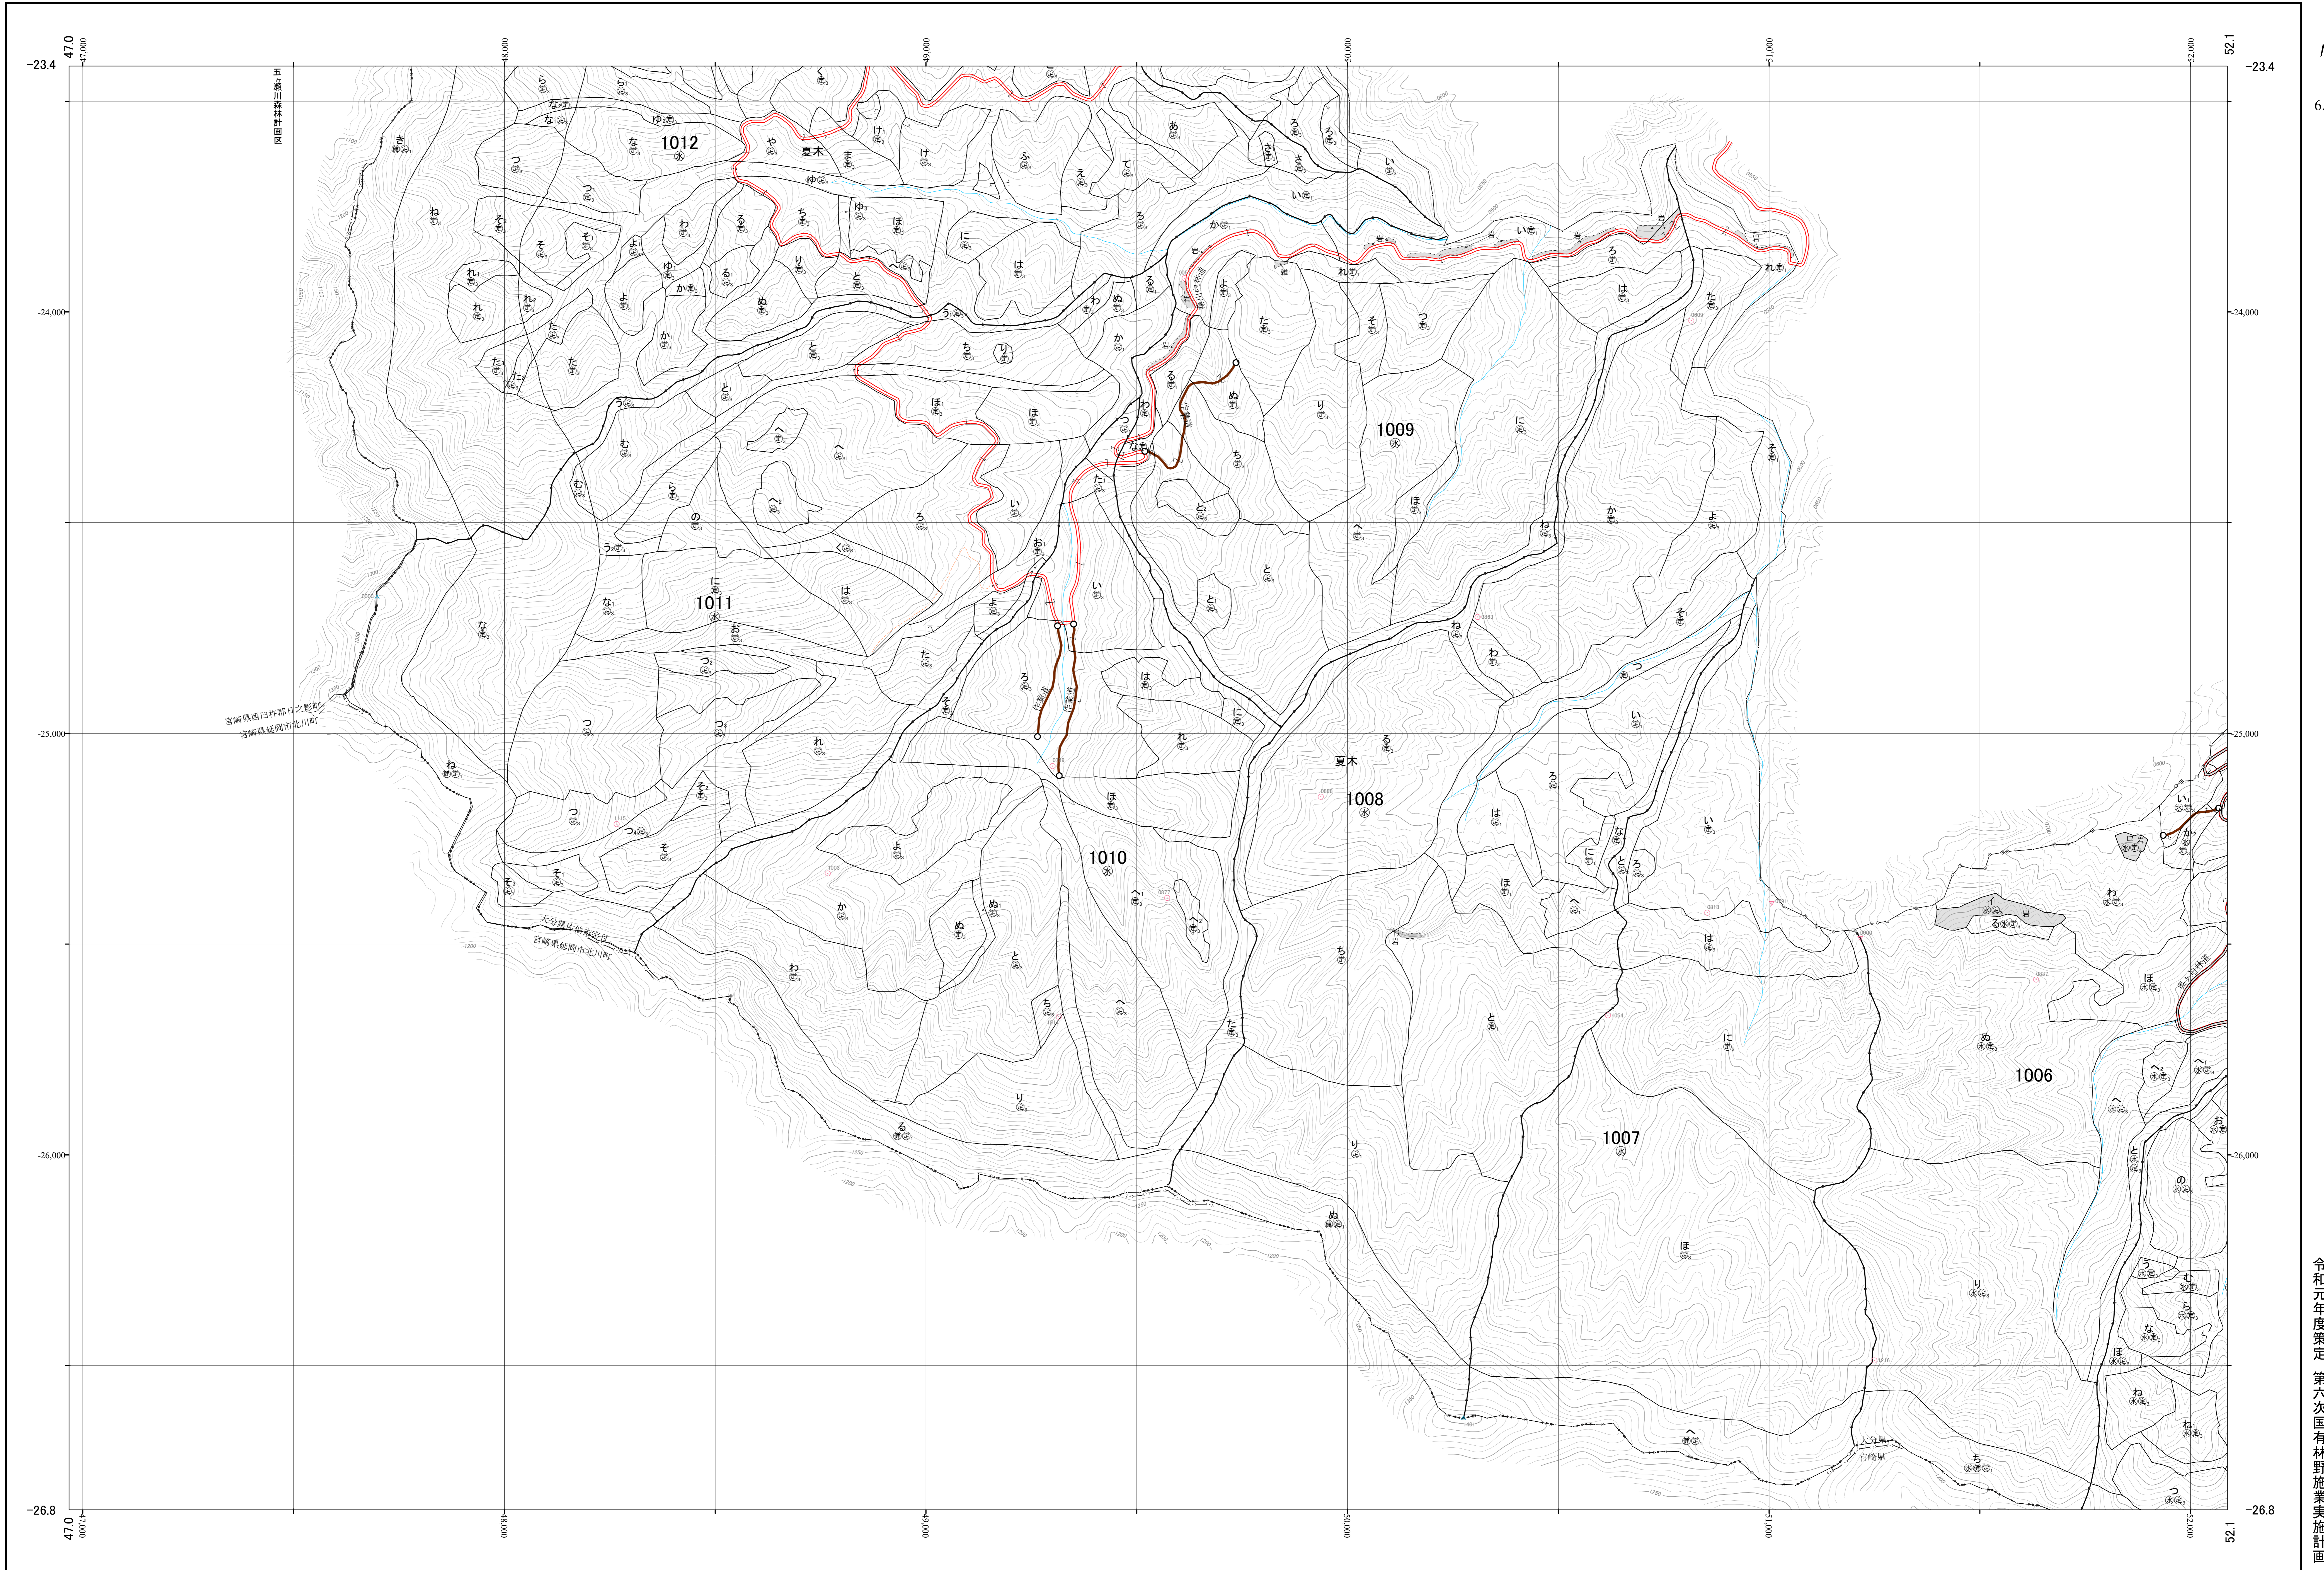

大分南部森林計画区国有林森林計画図
大分森林管理署 基本図14 (全32)

第Ⅱ公共座標

1:5,000
m0 100 200 300 400 500 1,000