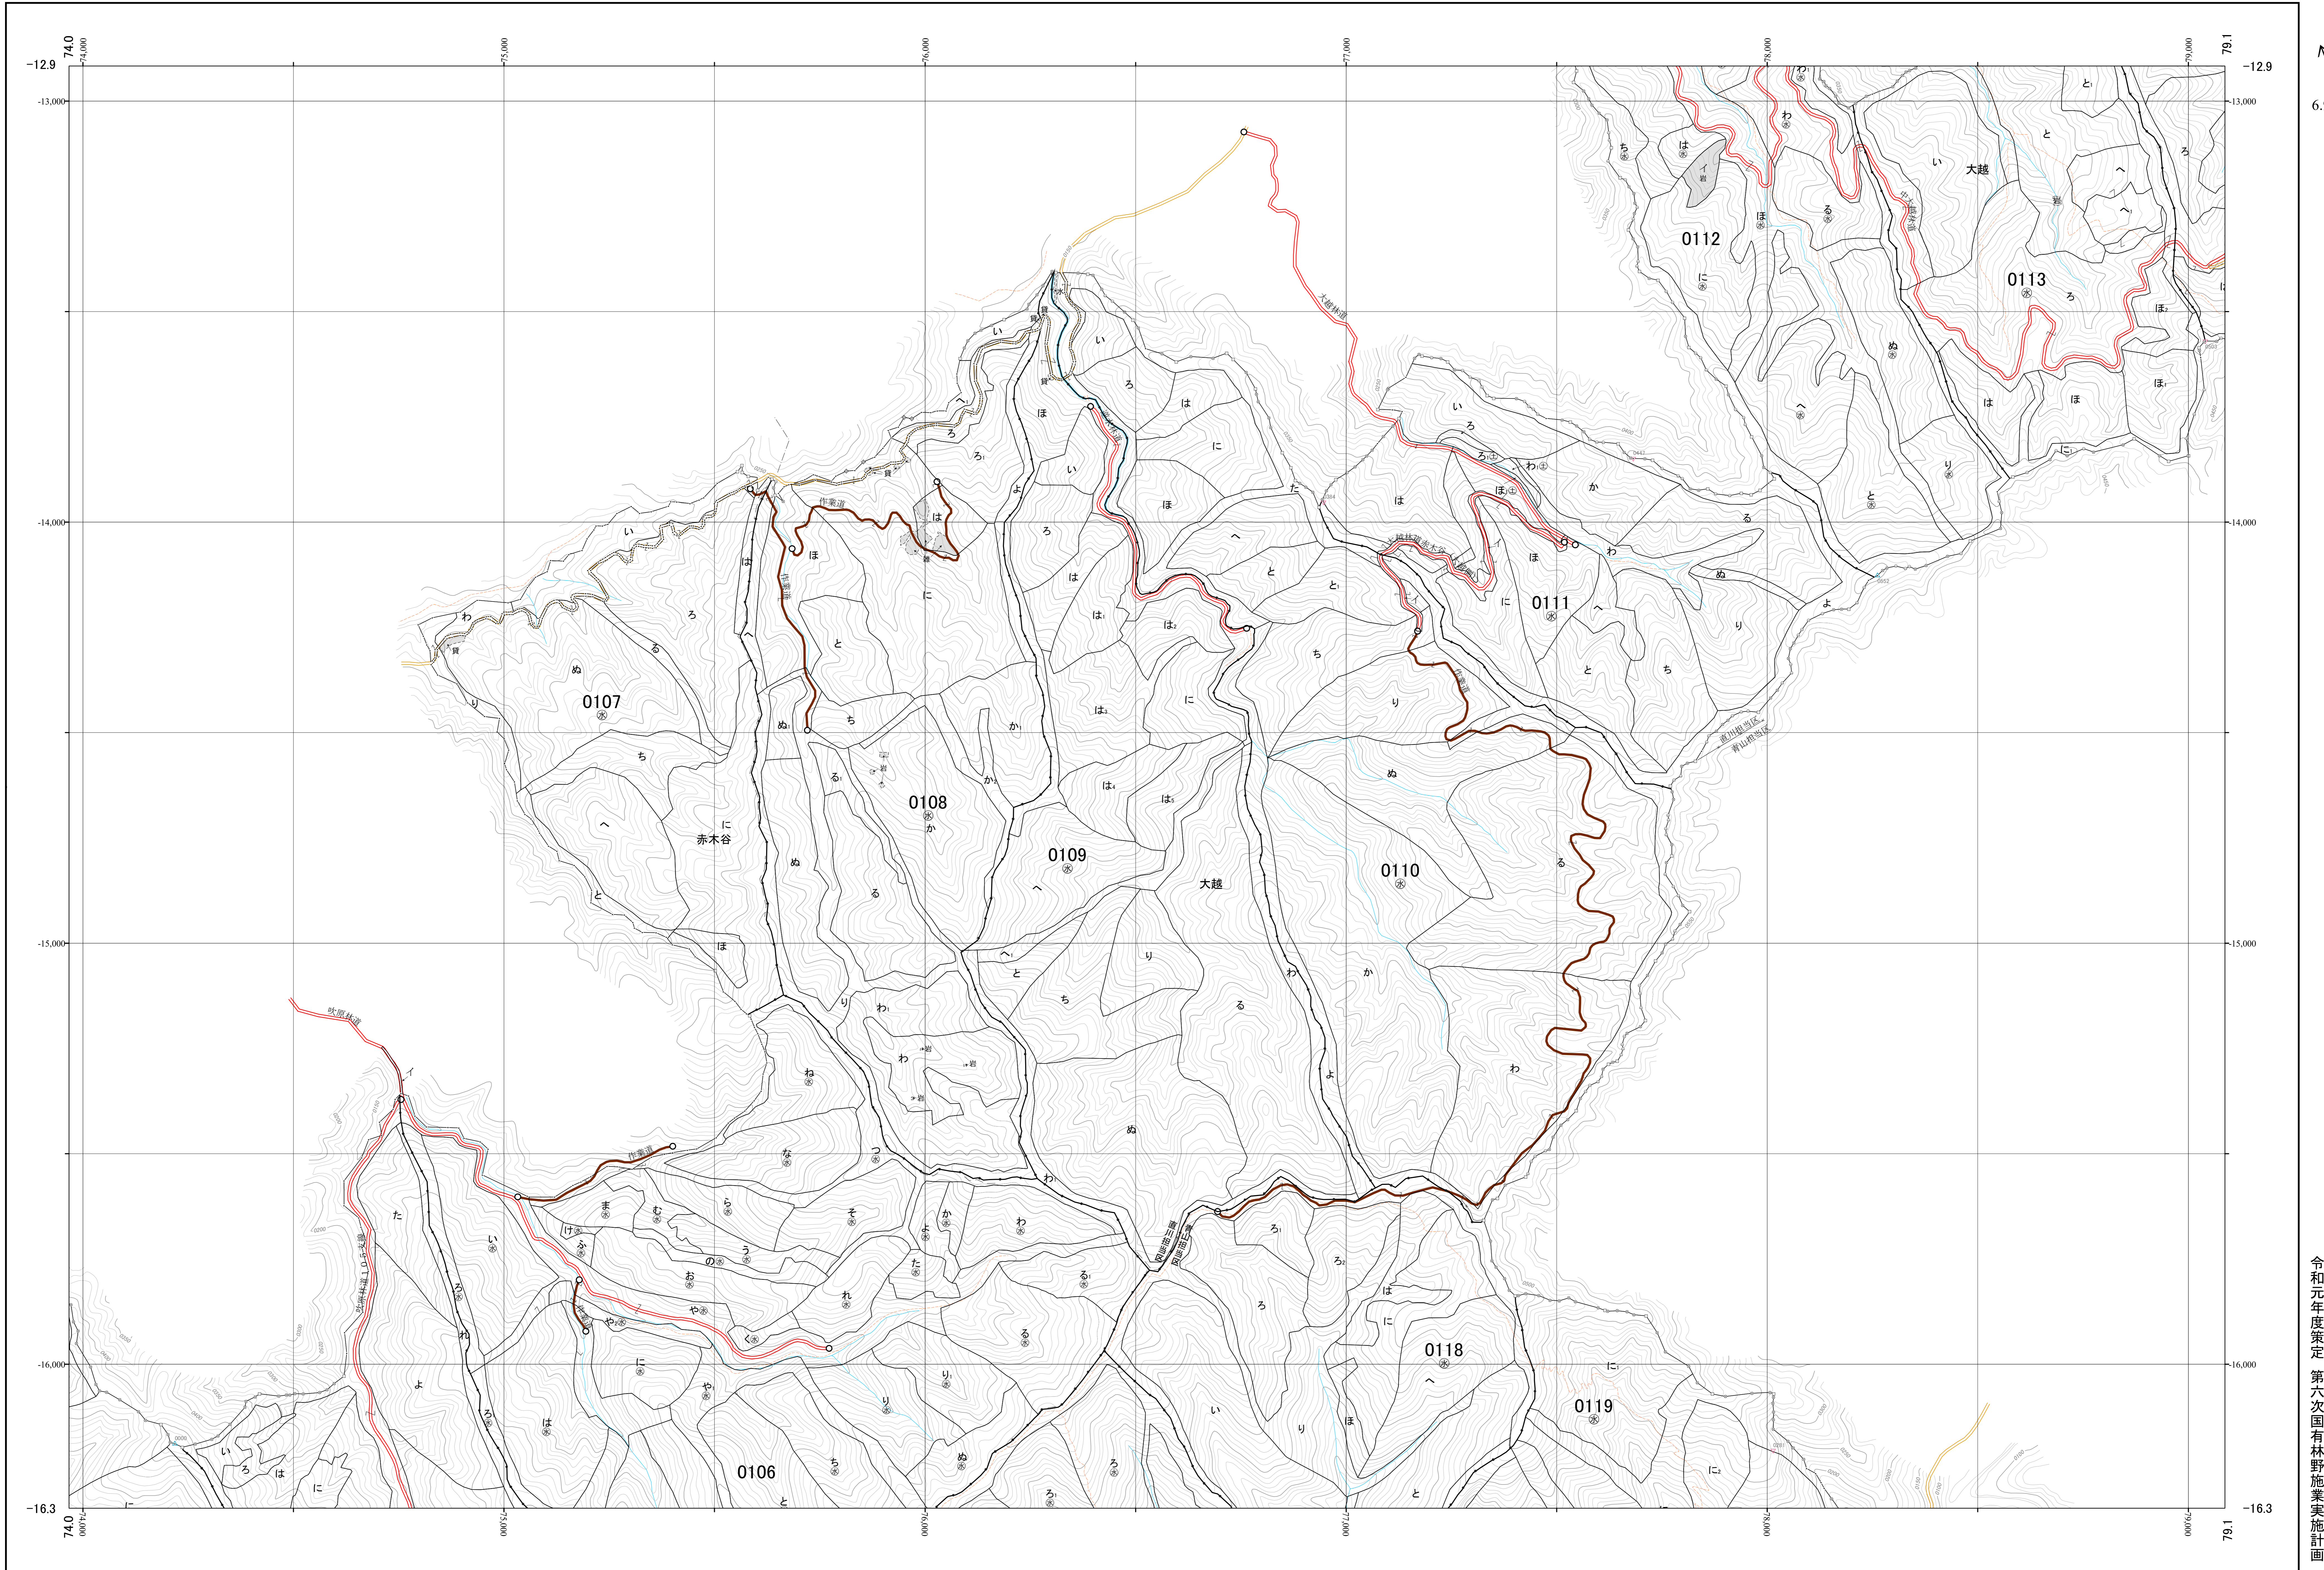

大分南部森林計画区国有林森林計画図
大分森林管理署 基本図3 (全32)

第Ⅱ公共座標

九州森林管理局 大分森林管理署 直川担当区

令和元年度策定 第六次国有林野施業実施計画