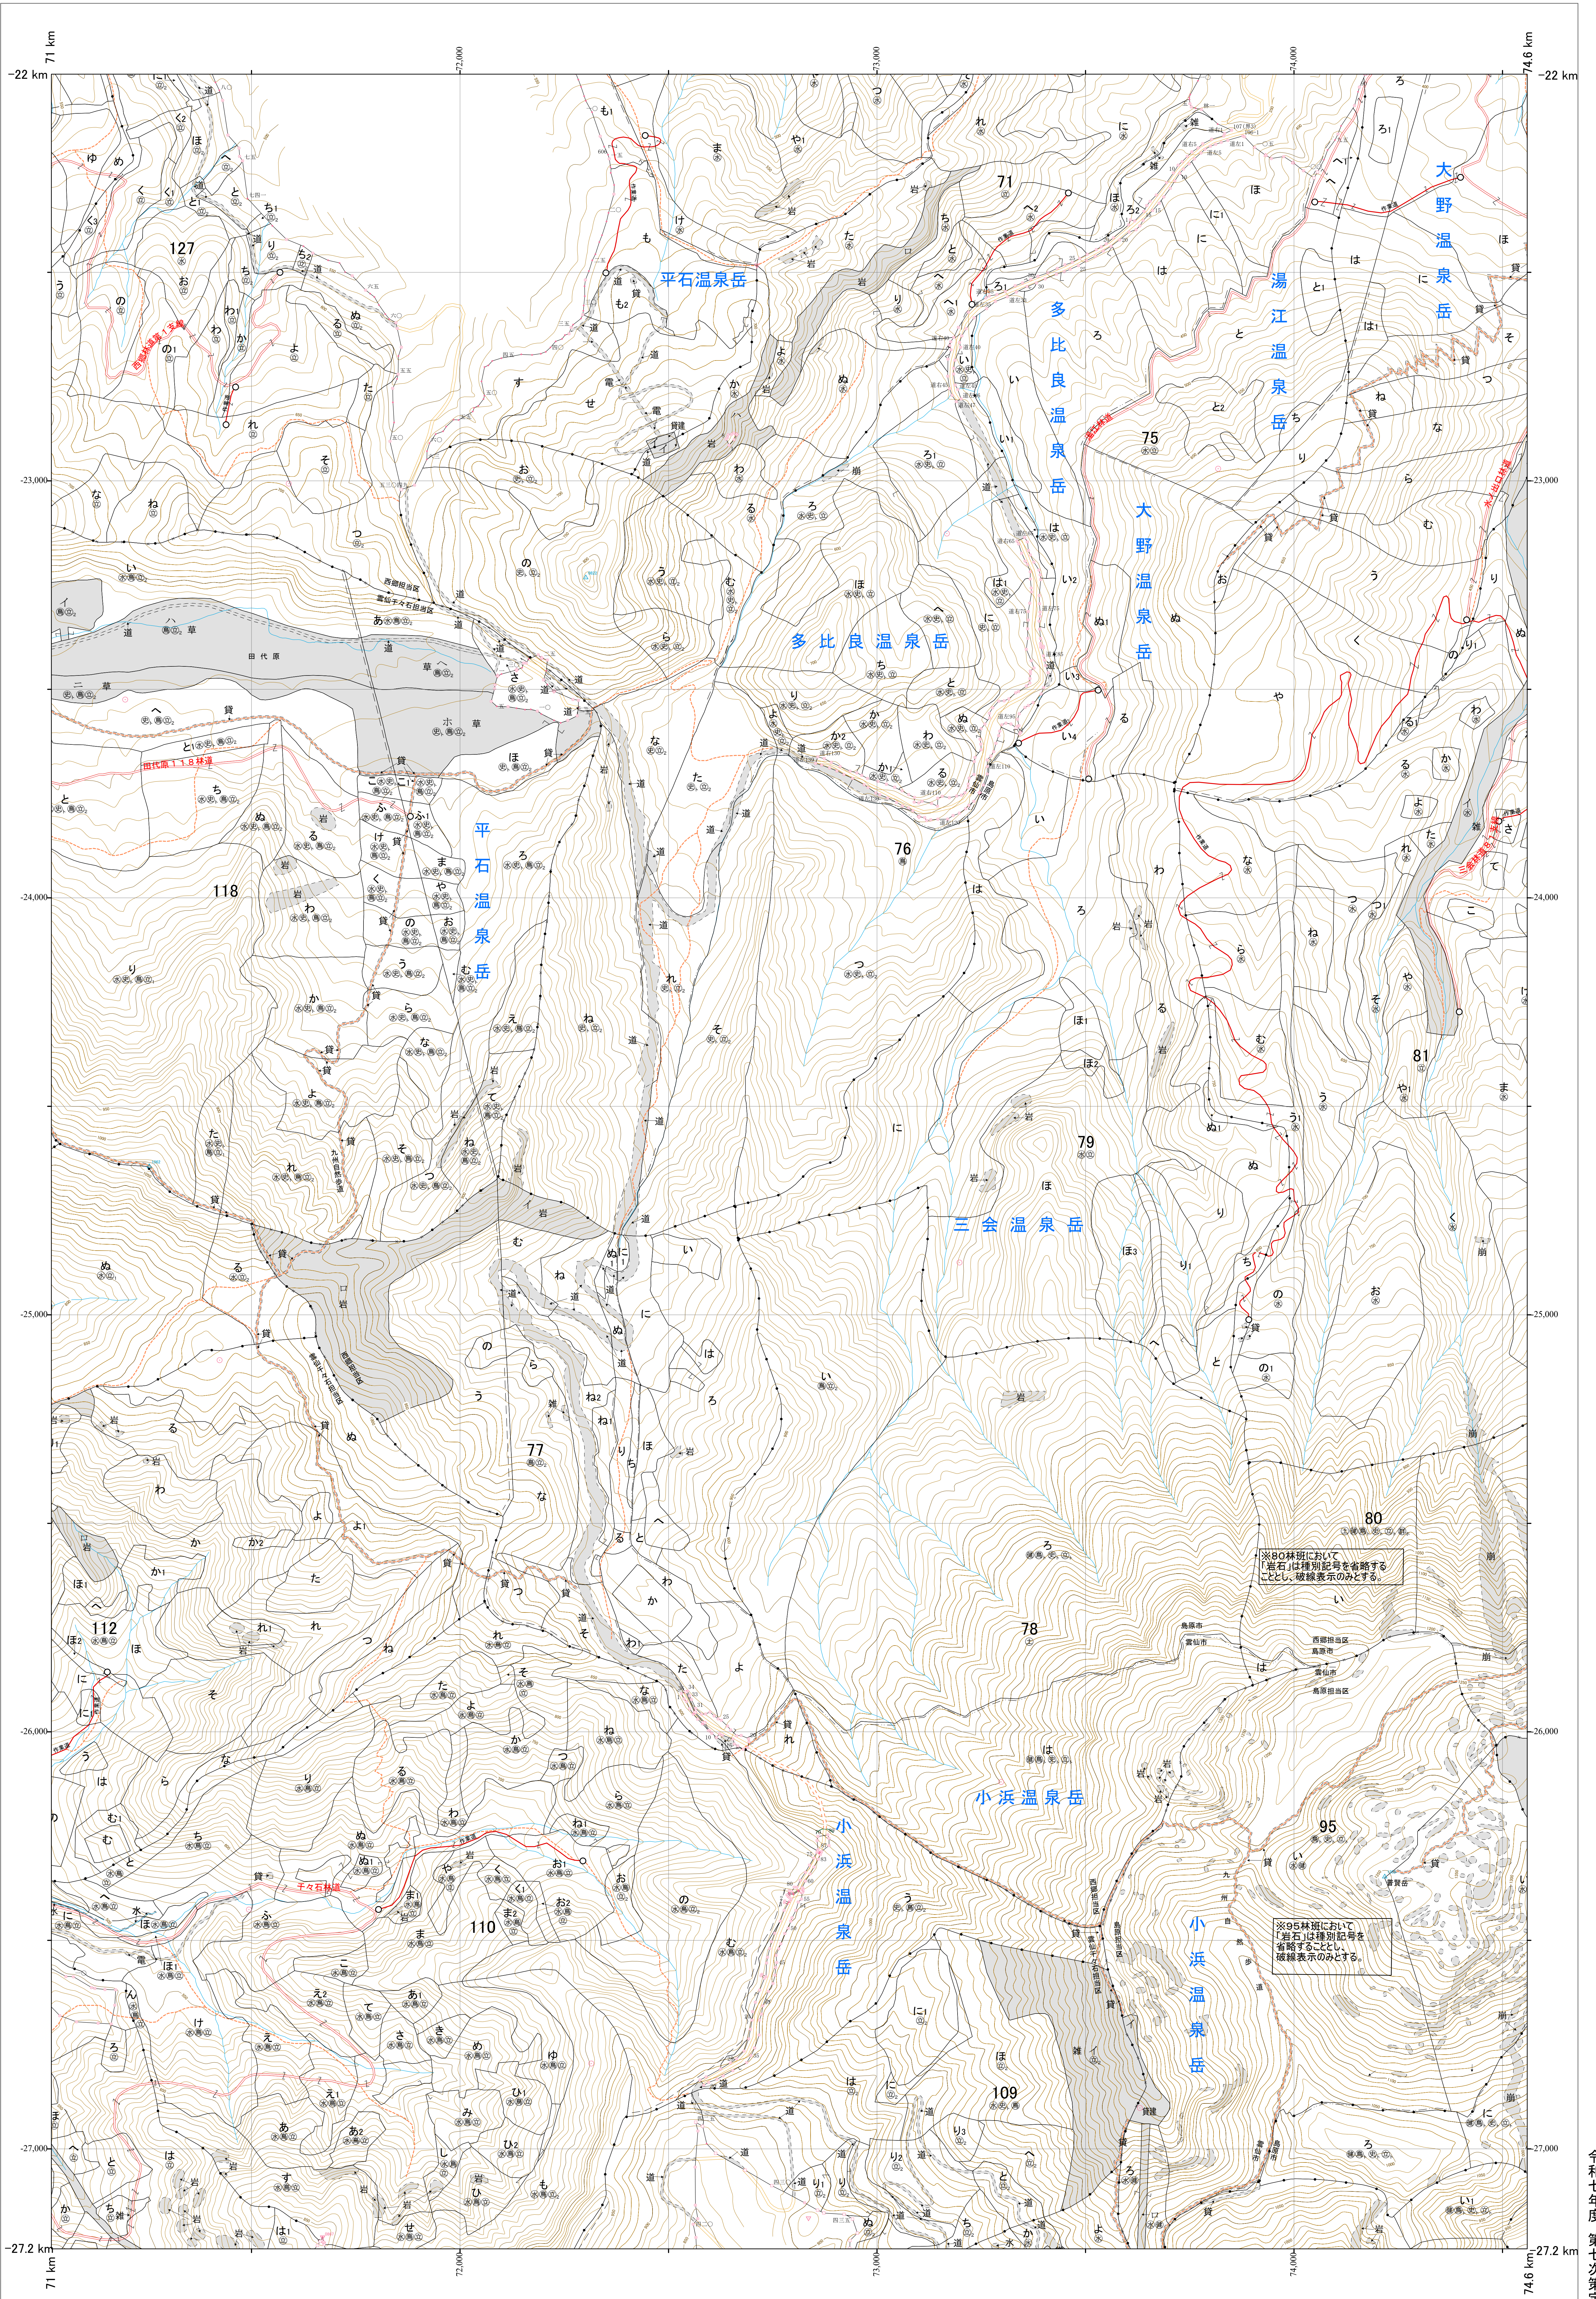

九州森林管理局 長崎南部森林計画区
長崎森林管理署 基本図 19 (全32)

第I公共座標

長南 19

76-79 林班

令和七年度 第七次策定

1:5,000

0 100 200 300 400 500 1,000m

76-79 林班