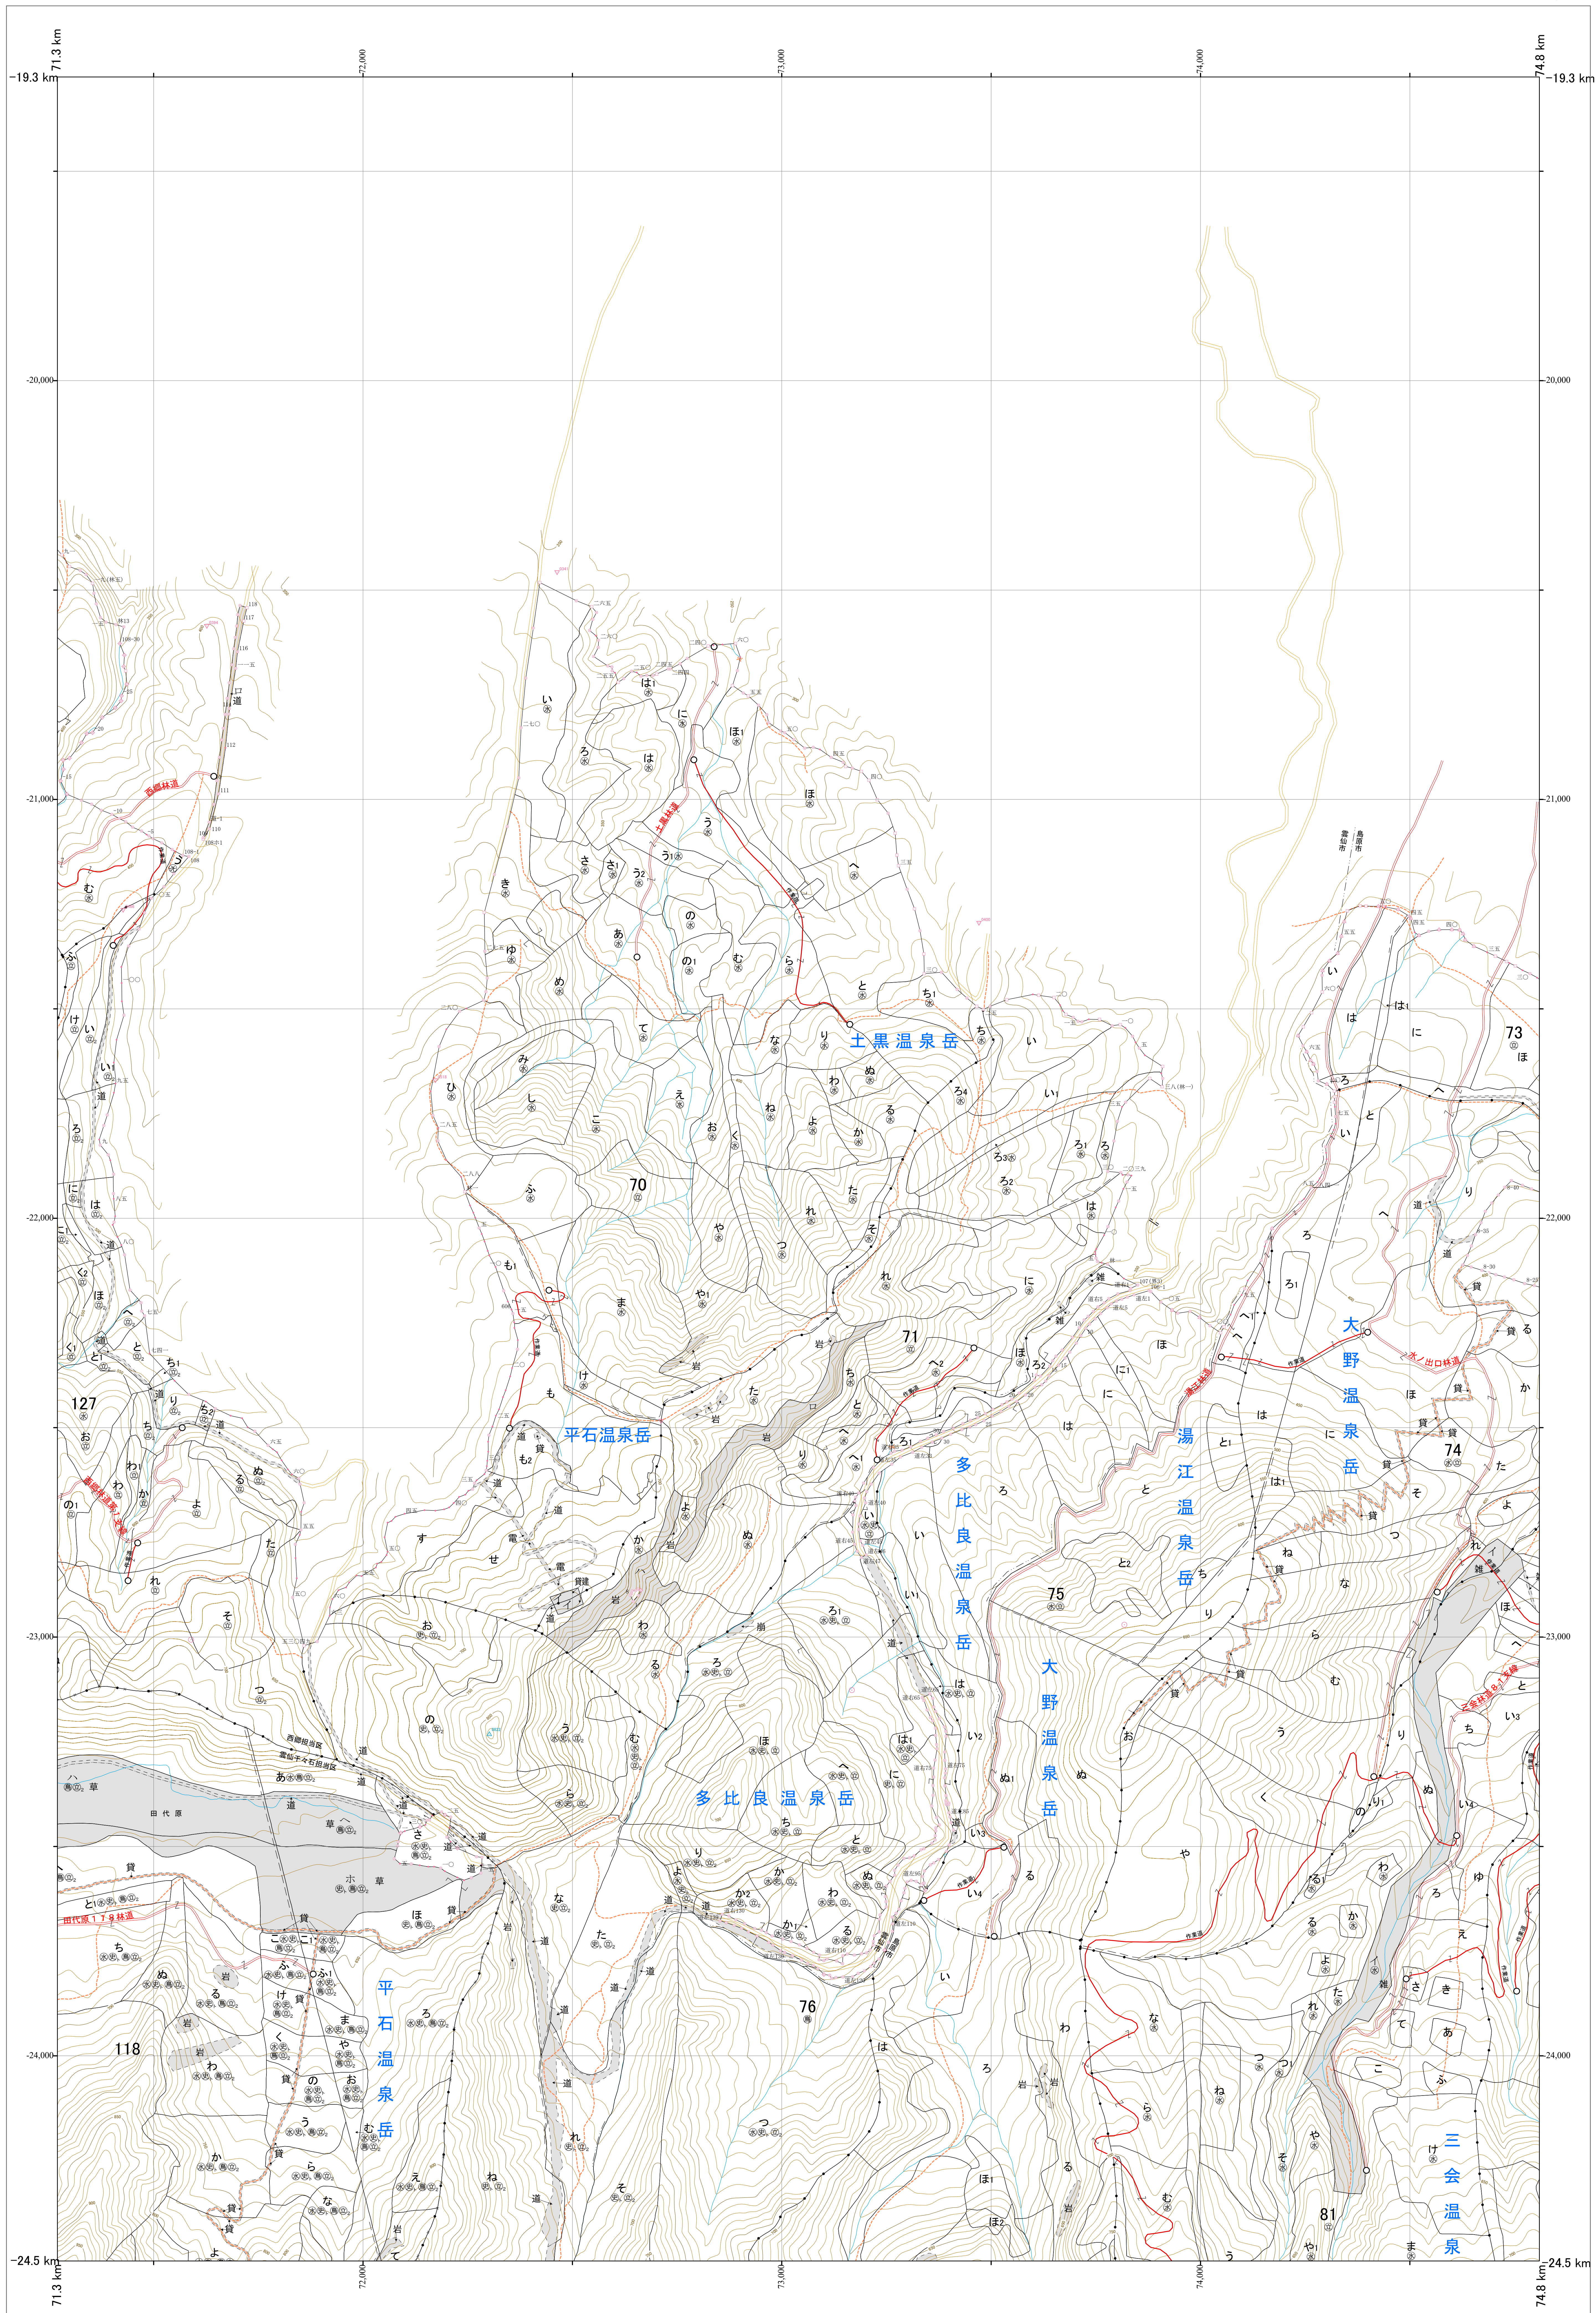

九州森林管理局 長崎南部森林計画区  
長崎森林管理署 基本図 18 (全32)

第I公共座標

長南 18

(69.72欠)70,71,75 林班

1:5,000

0 100 200 300 400 500 1,000m

令和七年度 第七次策定

九州森林管理局 長崎森林管理署

(69.72欠)70,71,75 林班 長南 18