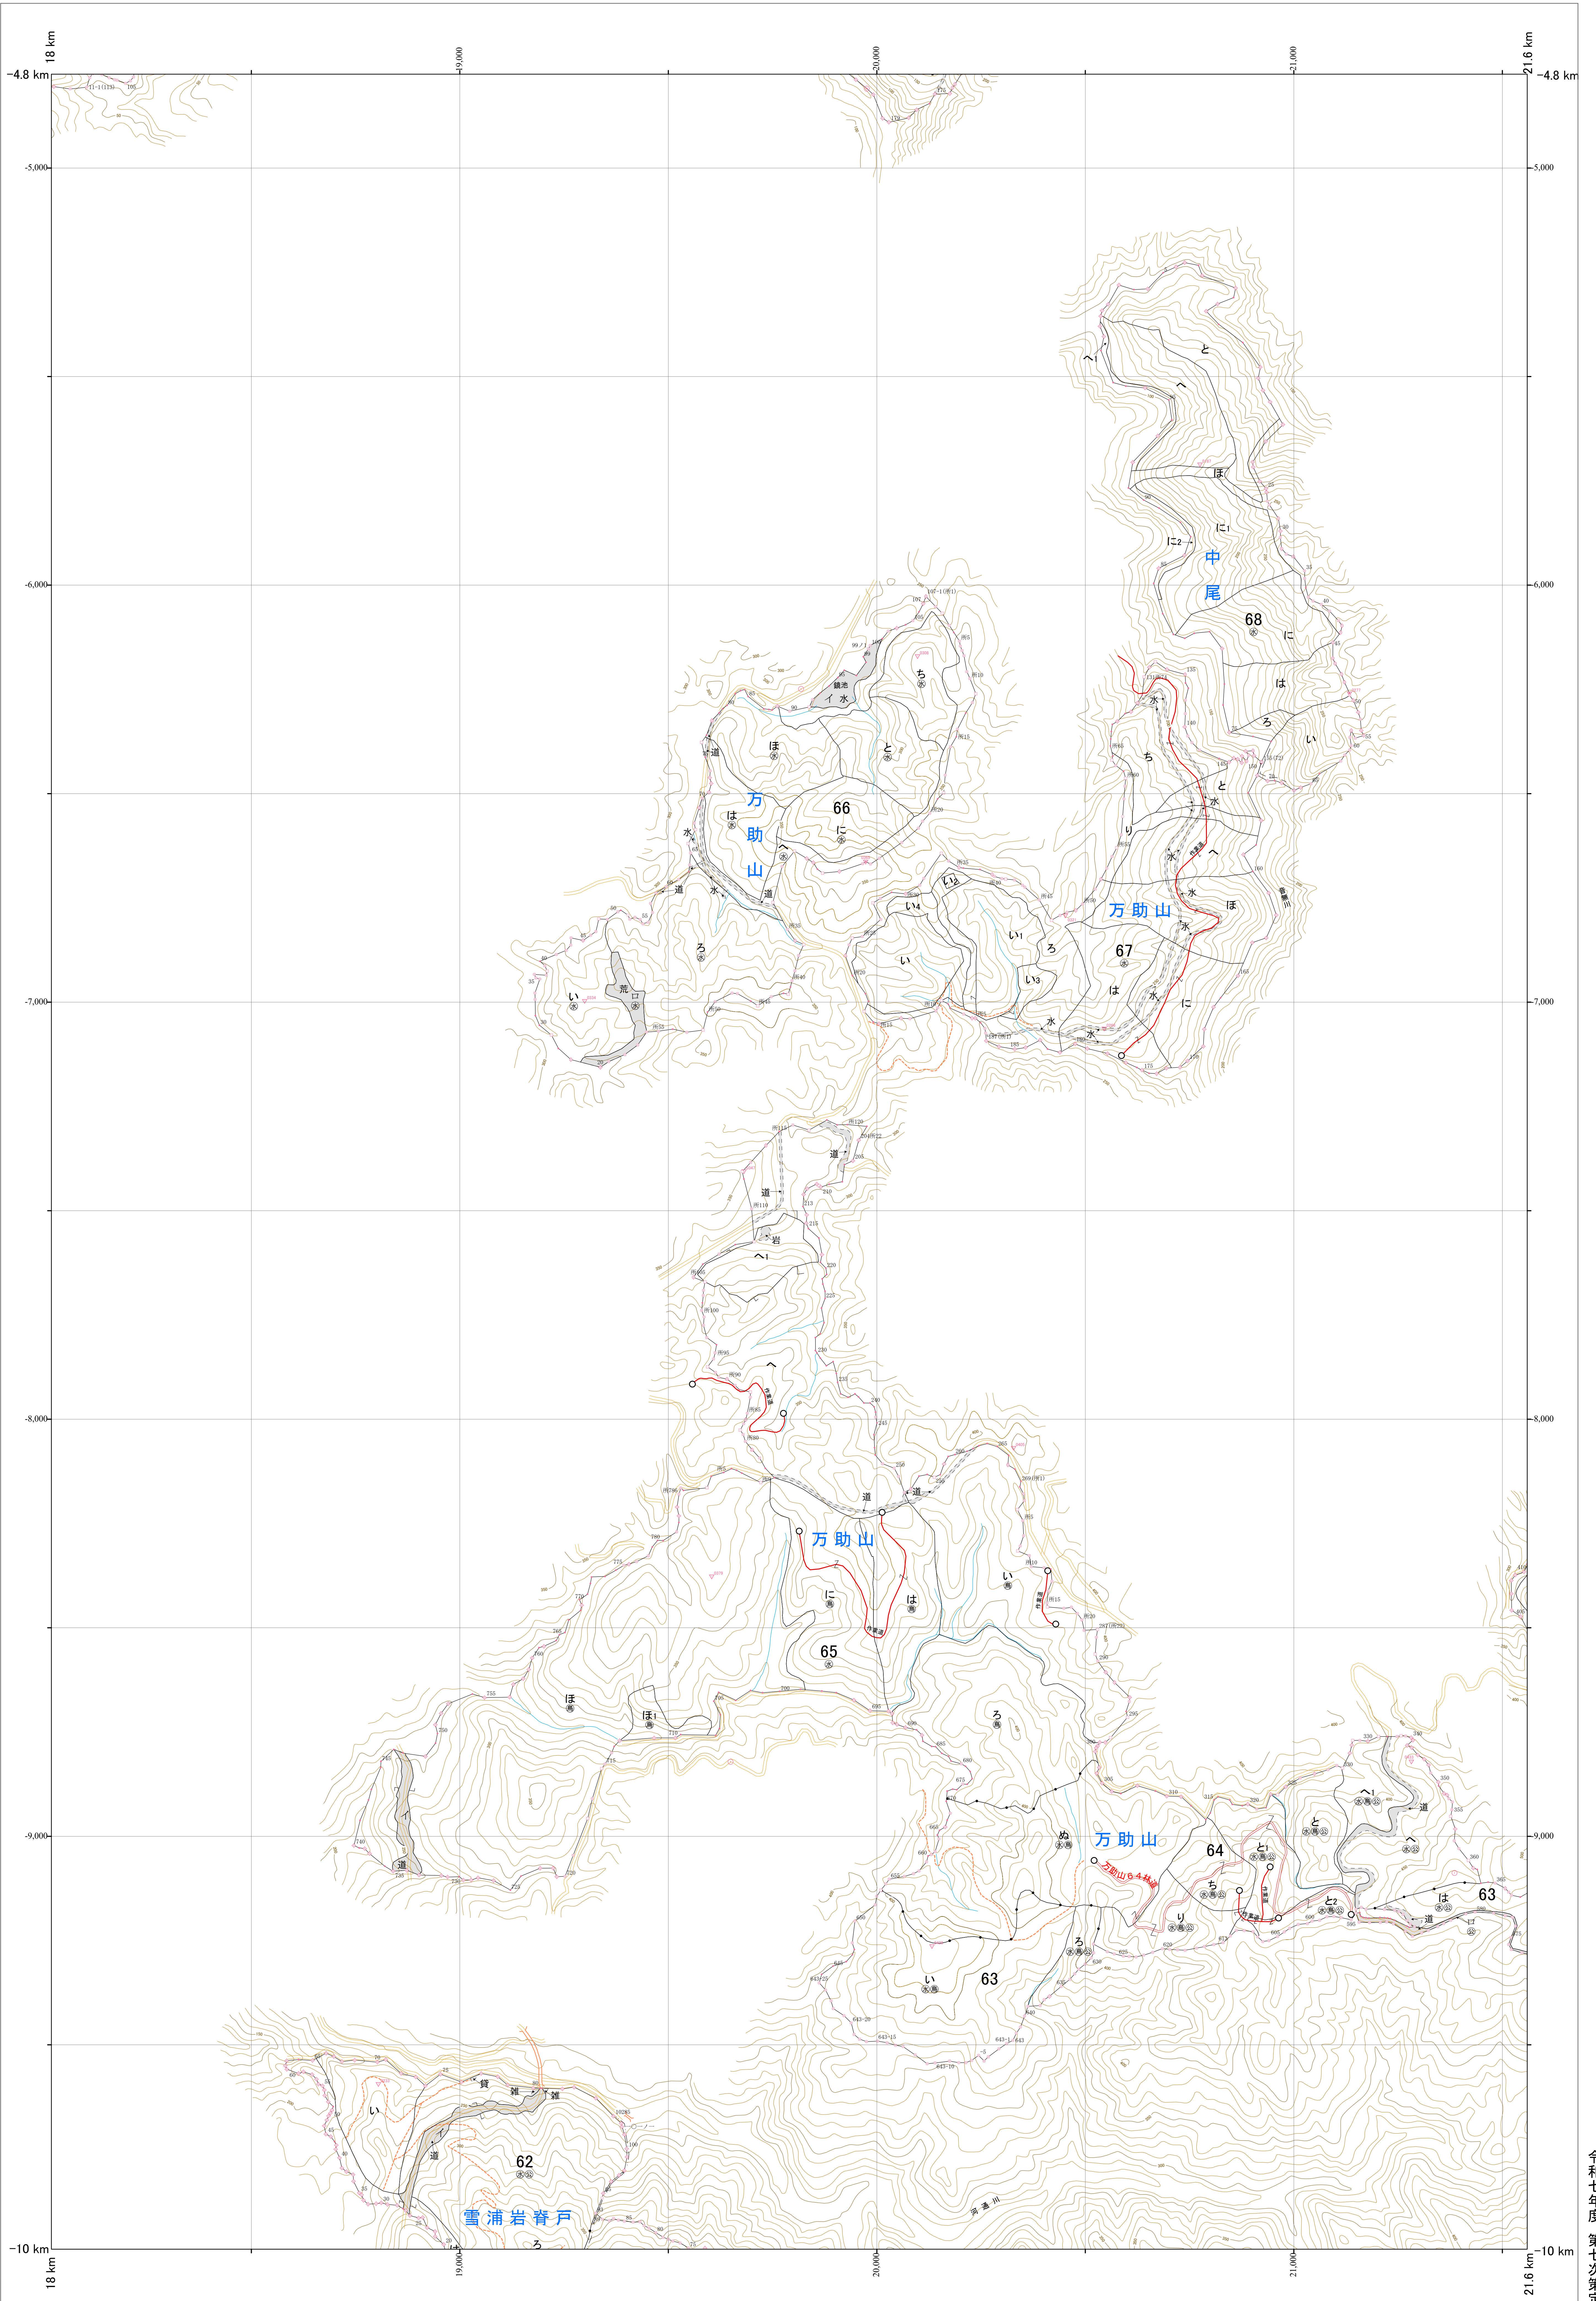

九州森林管理局 長崎南部森林計画区
長崎森林管理署 基本図 17 (全32)

第I公共座標

6.92

長南 17

65-68 林班

令和七年度 第七次策定

65-68 林班

長南 17

九州森林管理局 長崎森林管理署

1:5,000

0 100 200 300 400 500 1,000m