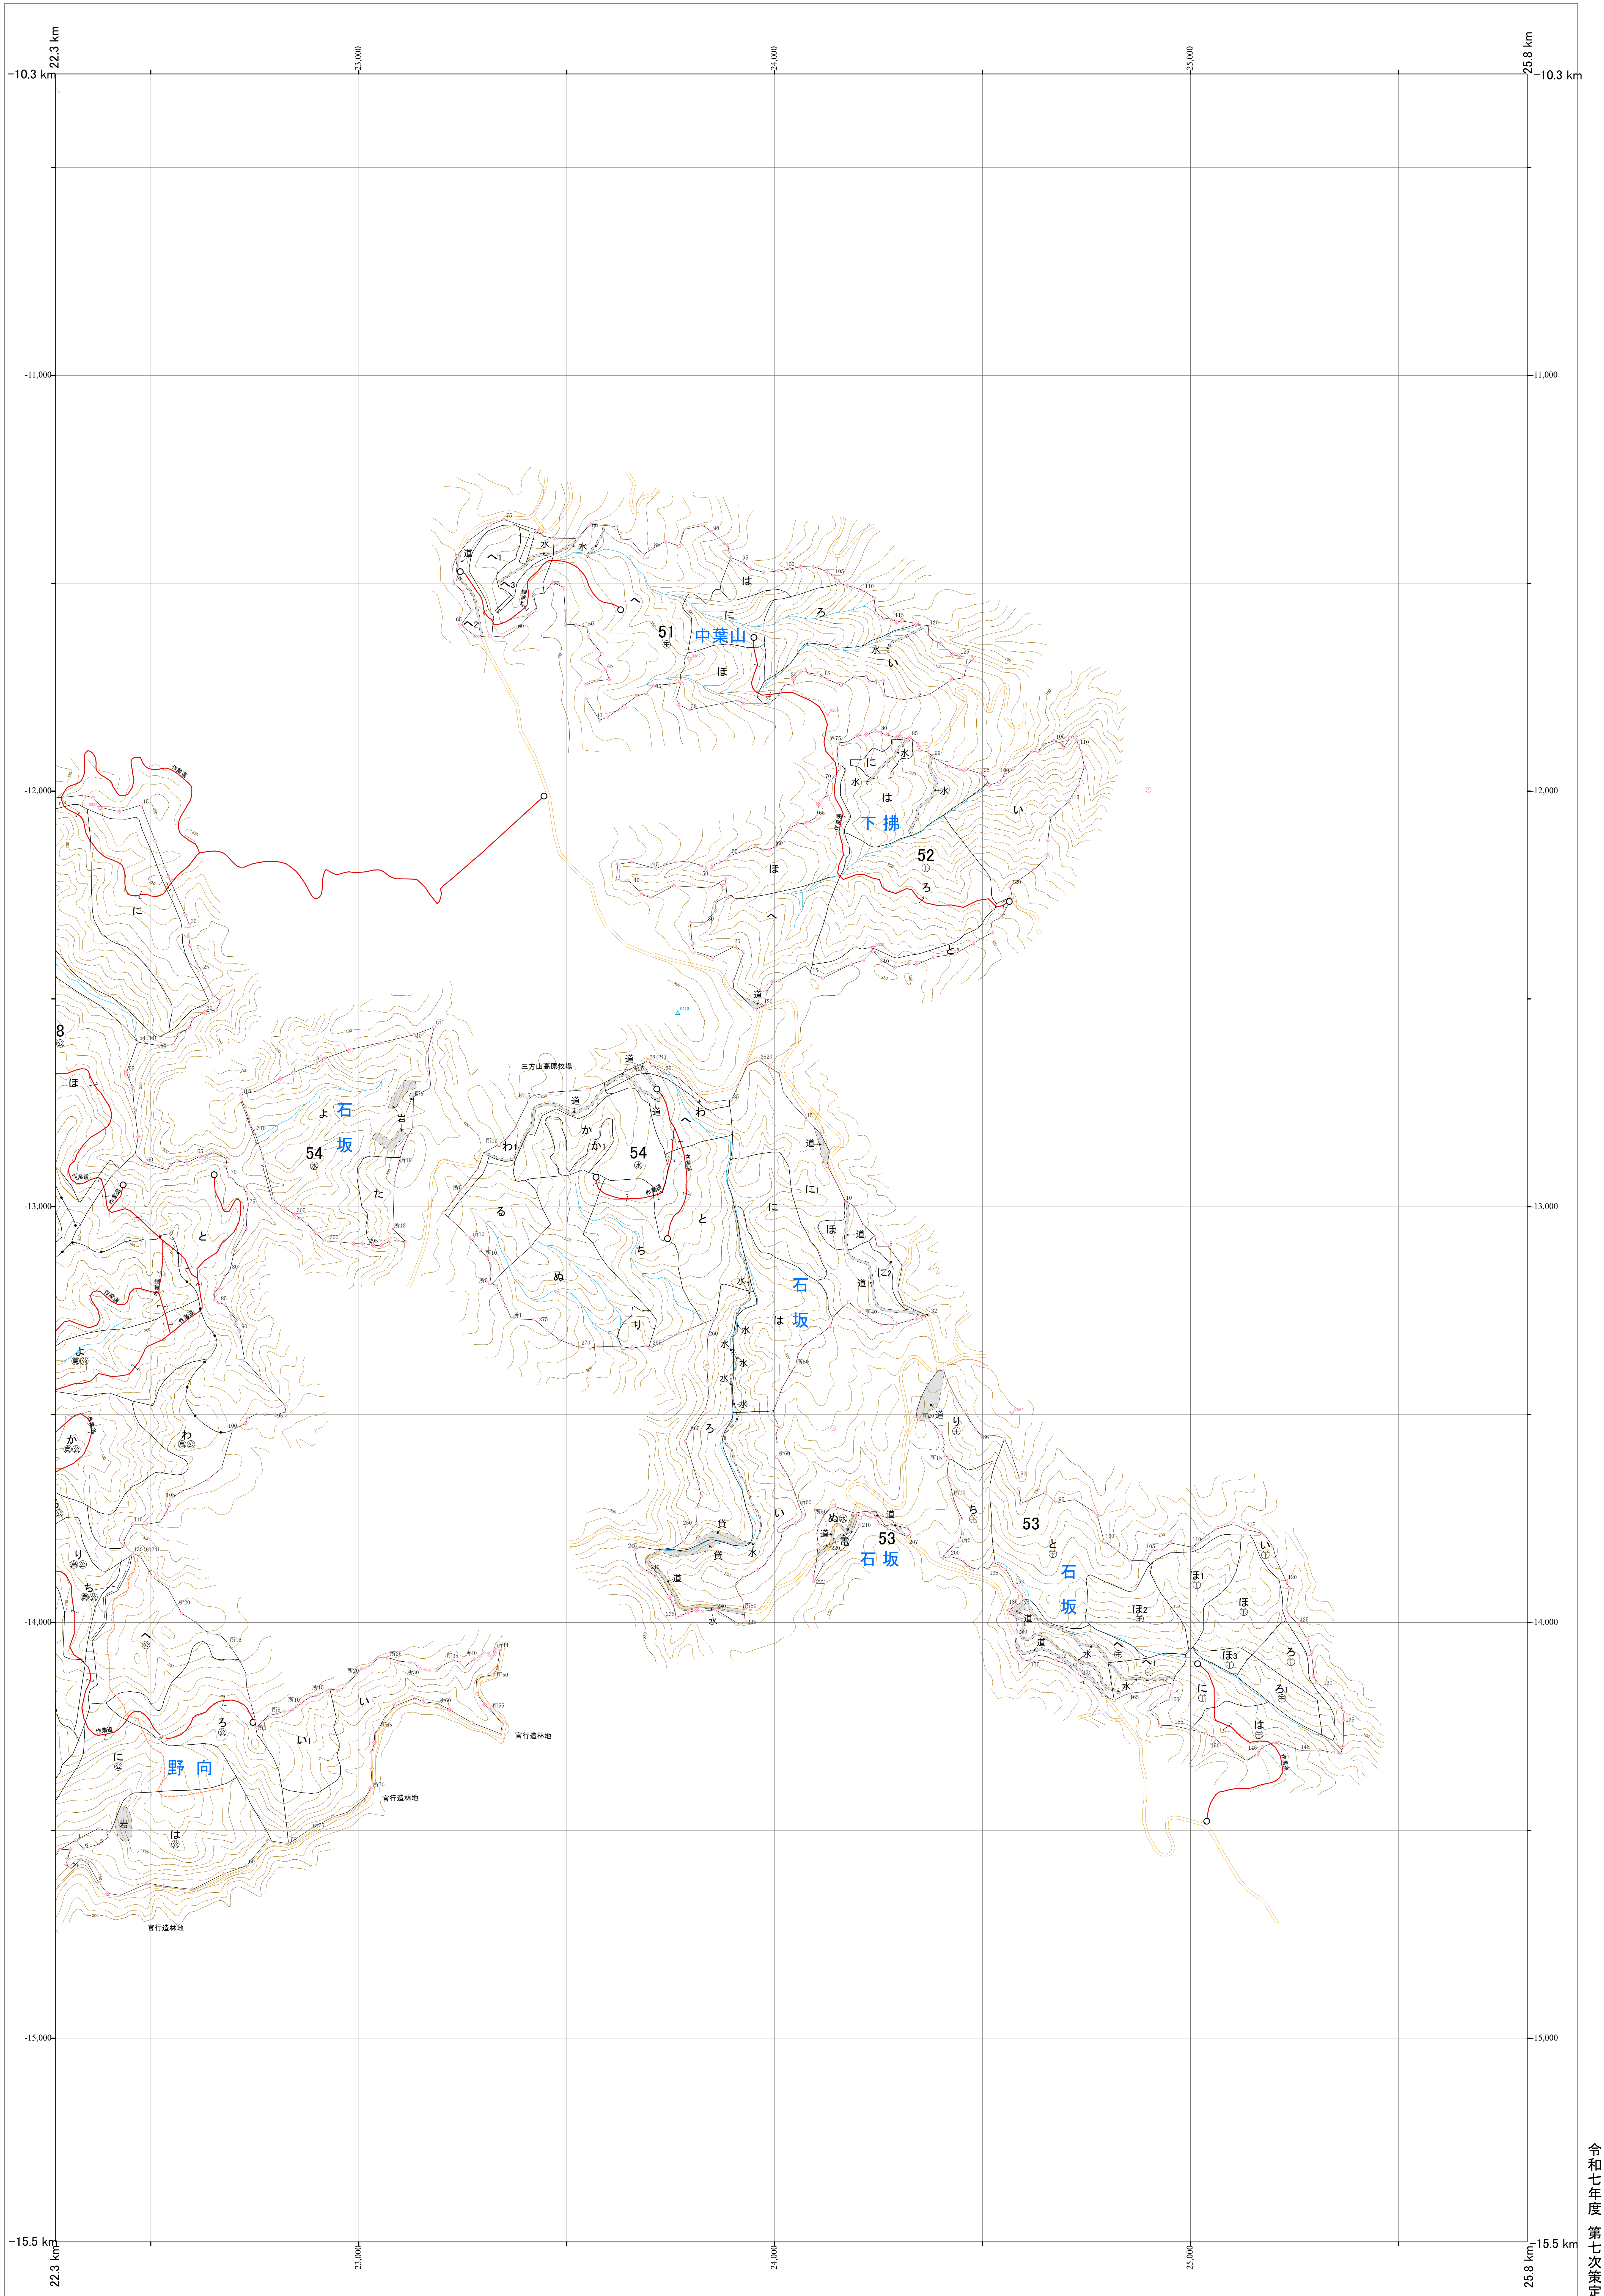

九州森林管理局 長崎南部森林計画区
長崎森林管理署 基本図 14 (全32)

第I公共座標

6.91

長南 14

51-54 林班

令和七年度 第七次策定

51-54 林班

長南 14

九州森林管理局 長崎森林管理署

1:5,000

0 100 200 300 400 500 1,000m