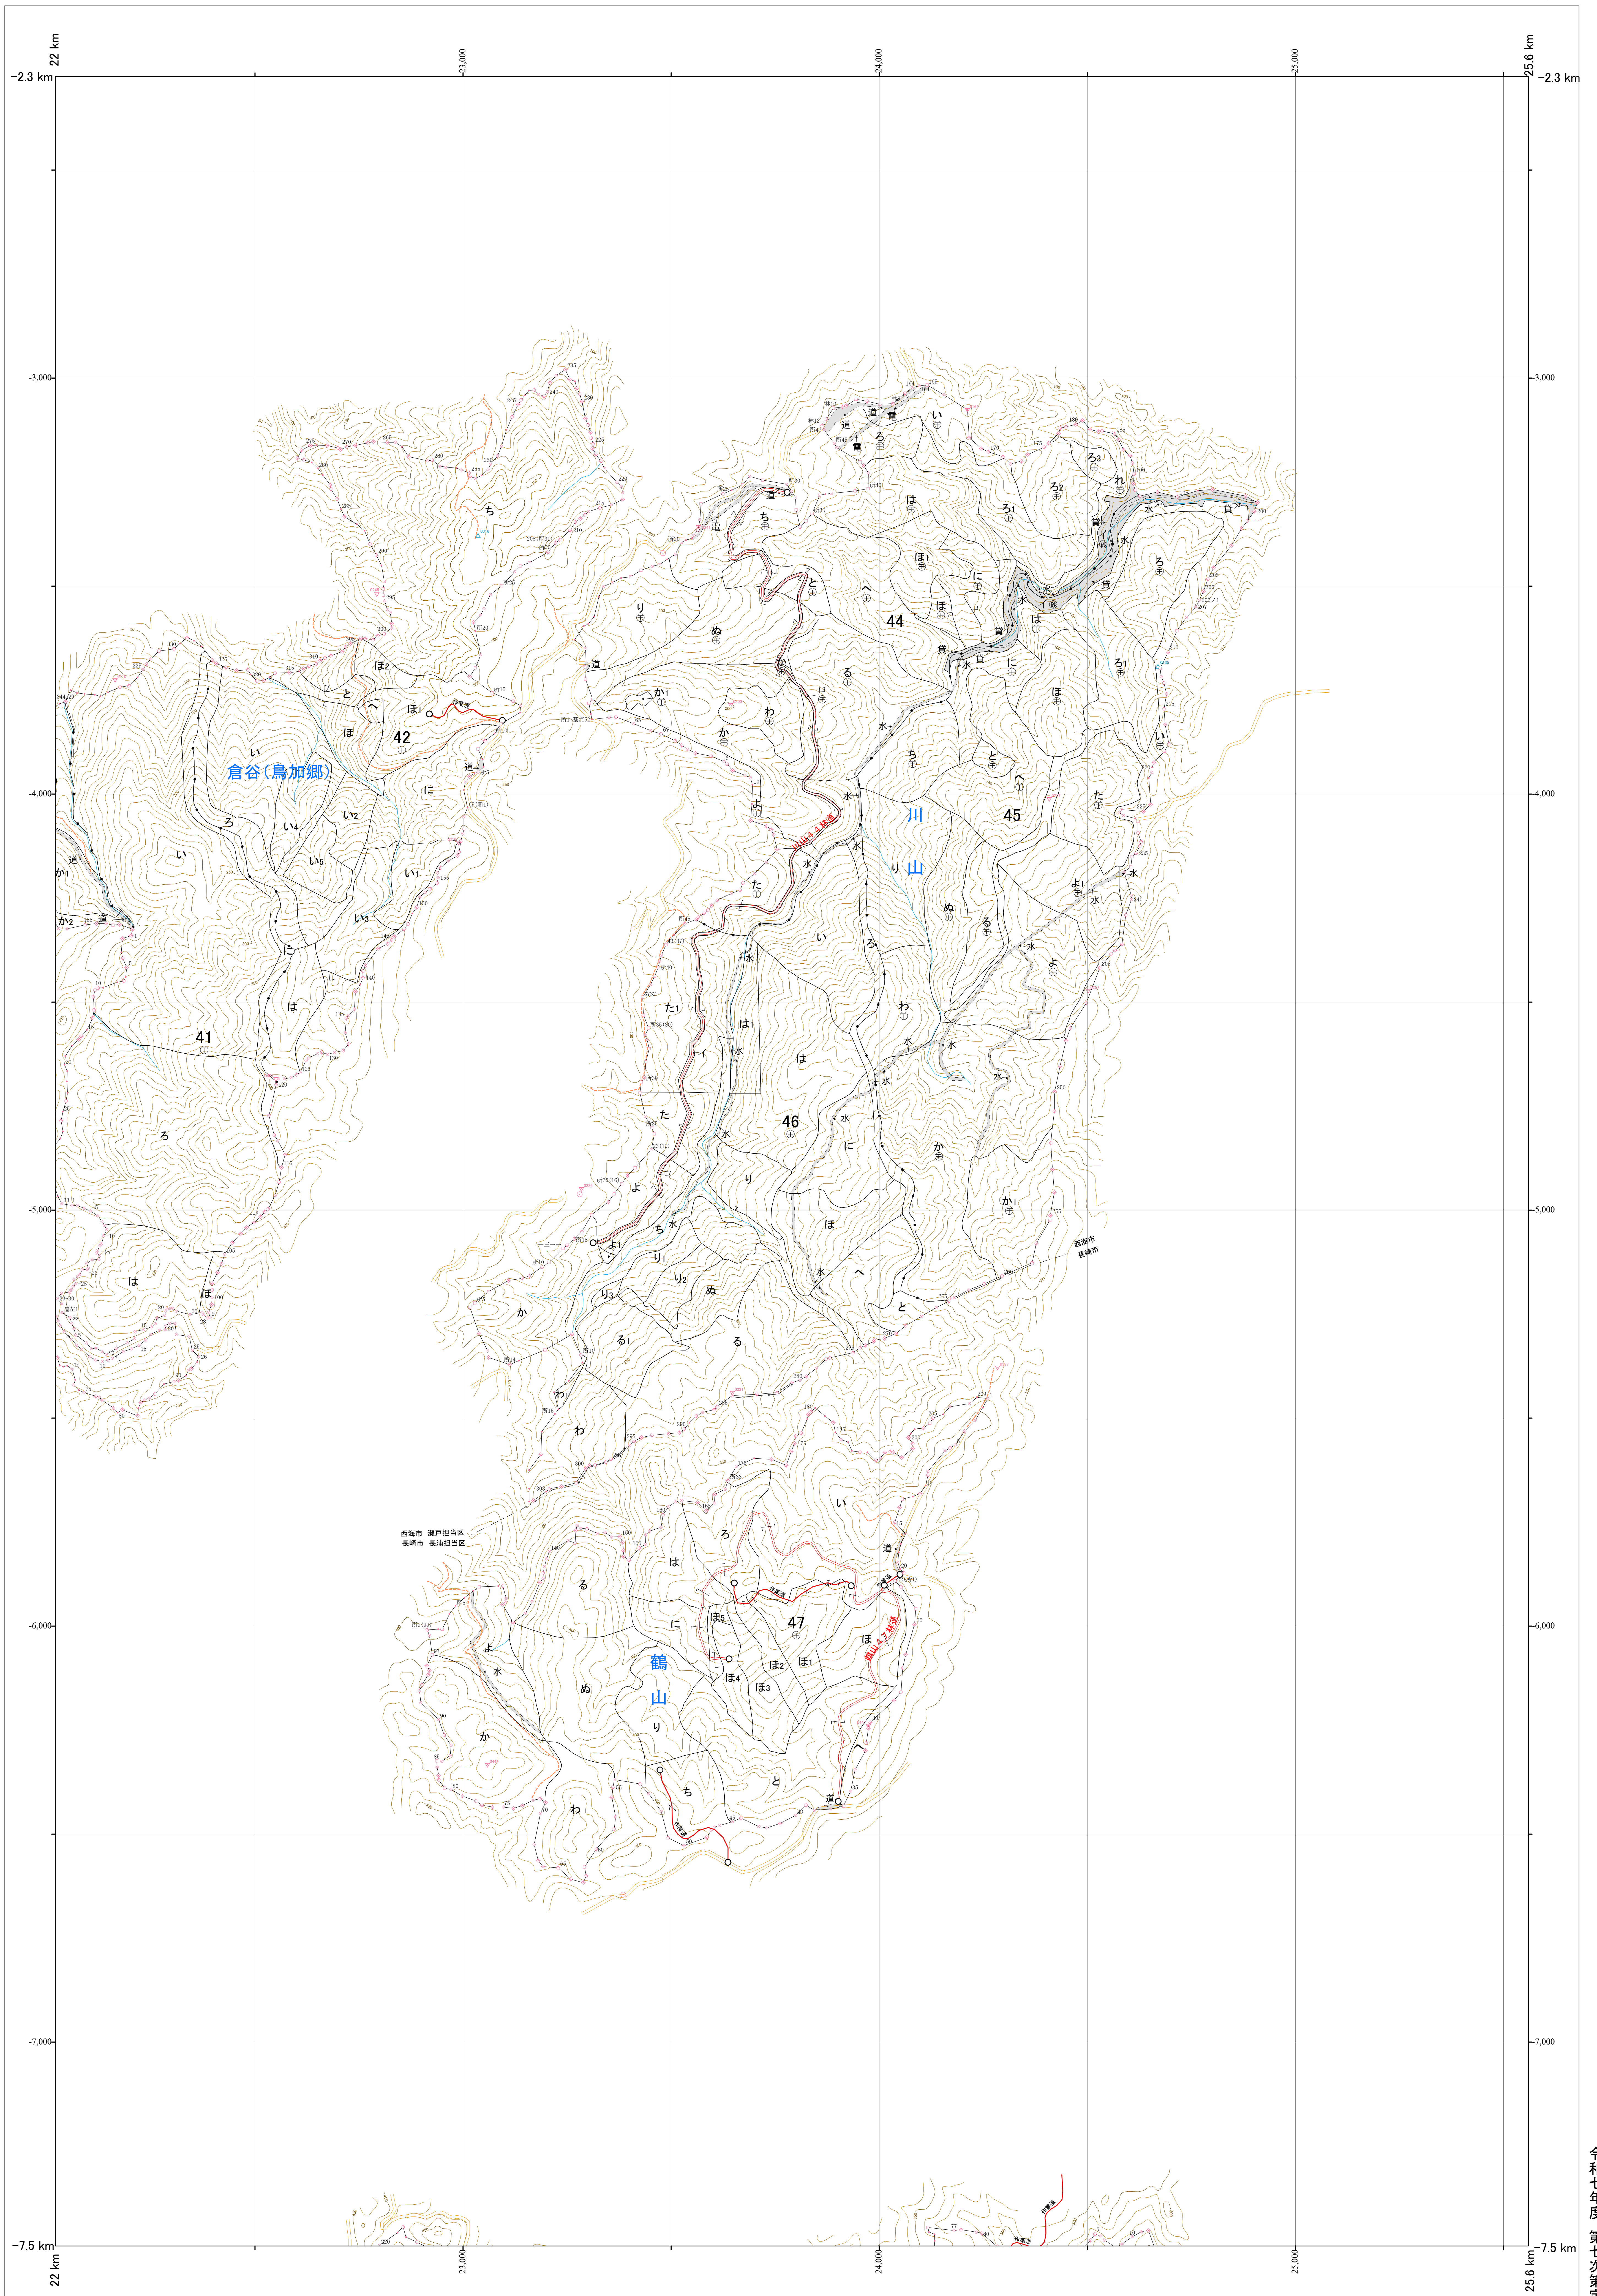

九州森林管理局 長崎南部森林計画区
長崎森林管理署 基本図 12 (全32)

第I公共座標

長南 12

(43欠)44-47 林班

令和七年度 第七次策定

(43欠)44-47 林班

長南 12

九州森林管理局 長崎森林管理署