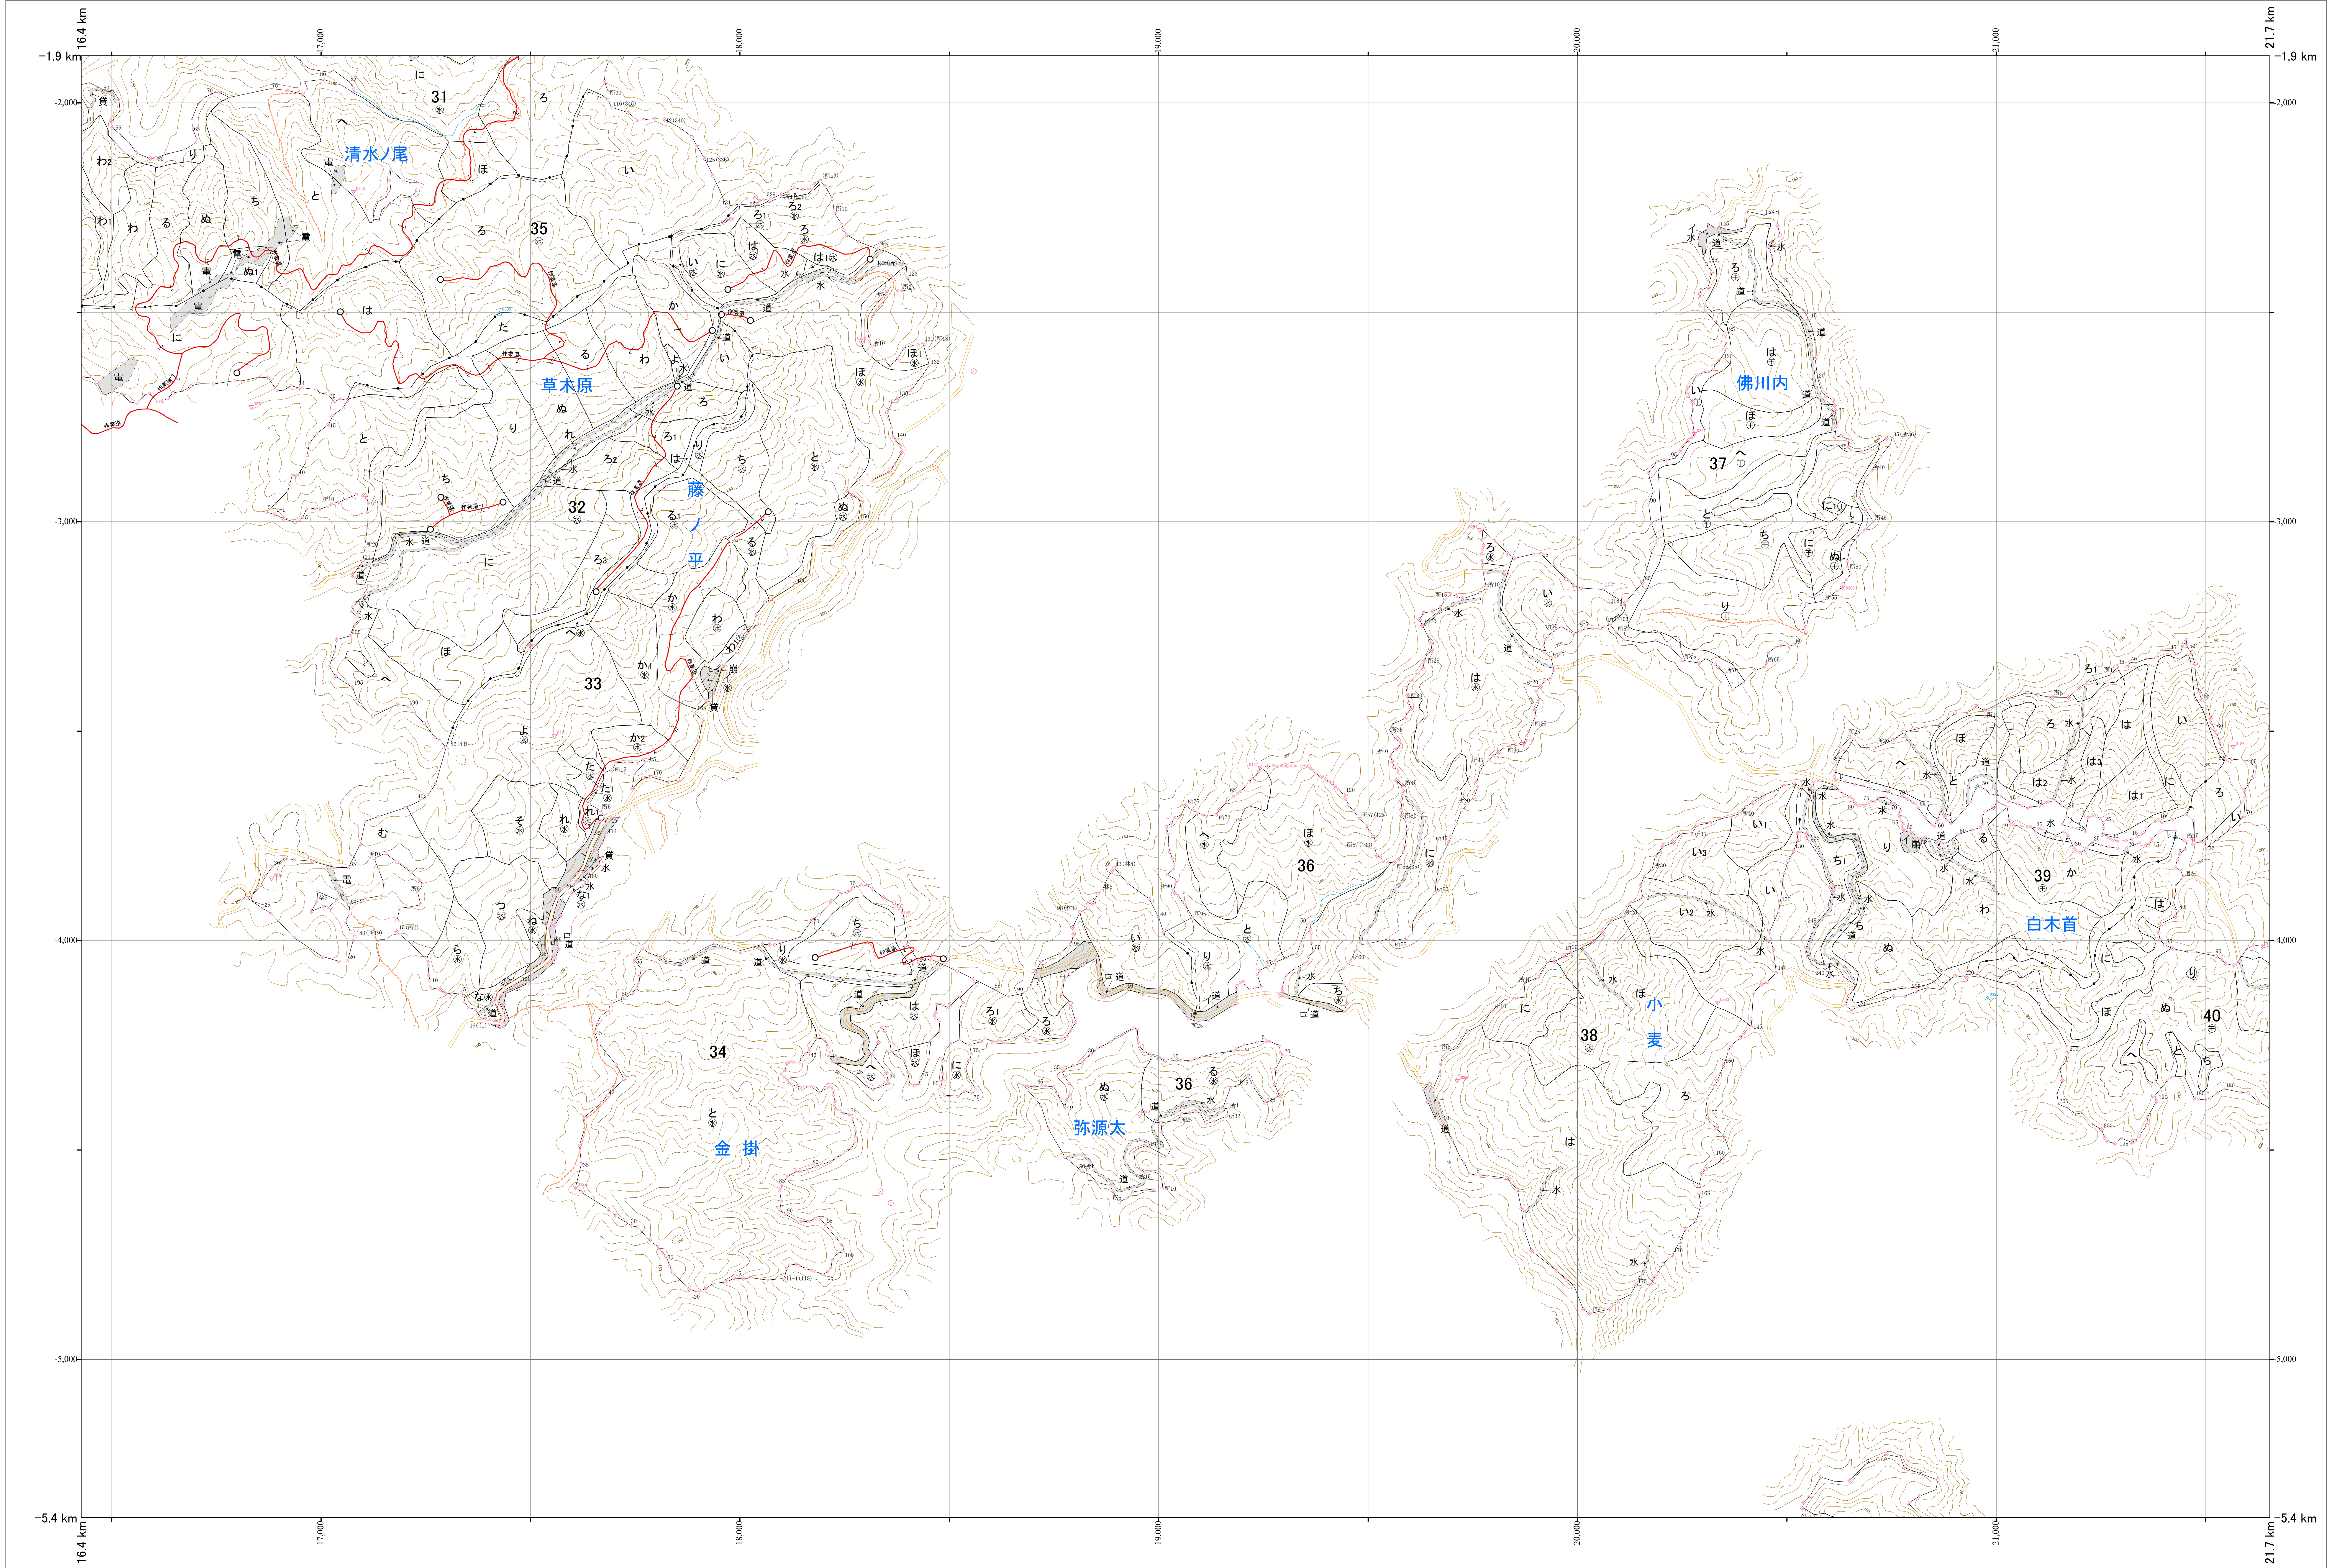

九州森林管理局 長崎南部森林計画区
長崎森林管理署 基本図 10 (全32)

九州森林管理局 長崎森林管理署

令和七年度 第七次策定