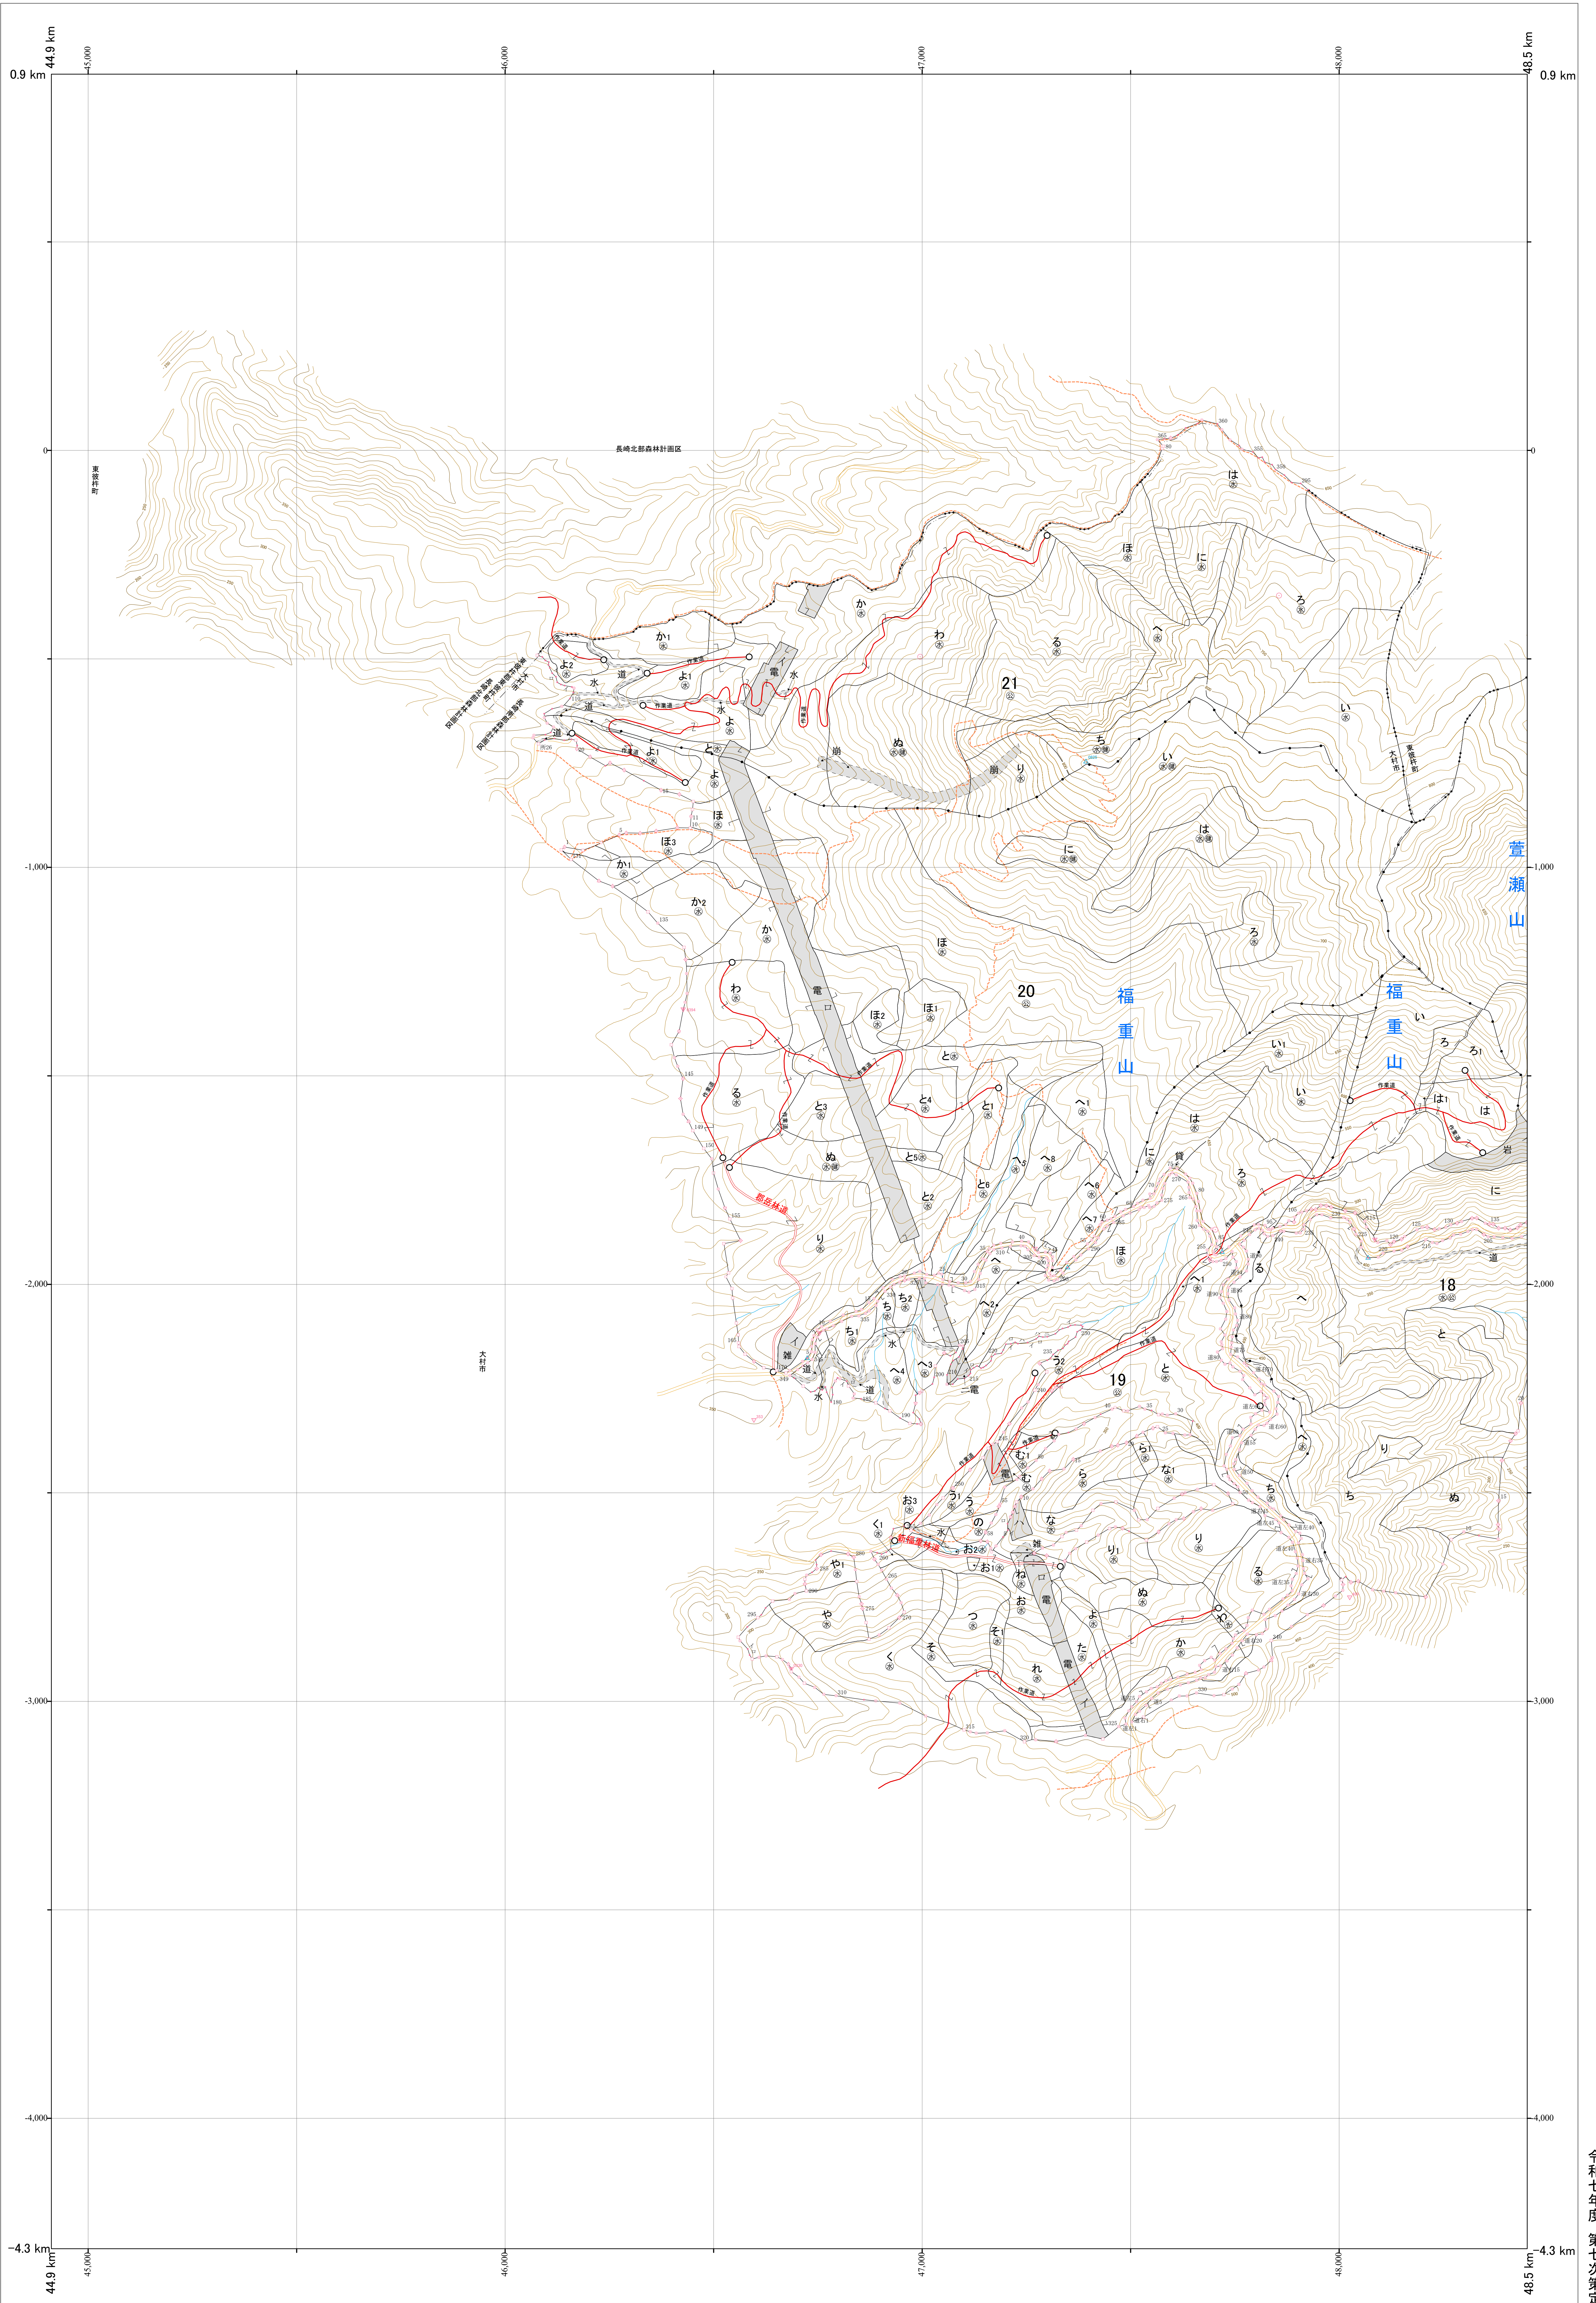

九州森林管理局 長崎南部森林計画区
長崎森林管理署 基本図 7 (全32)

第I公共座標

長南 7

19-21 林班

令和七年度 第七次策定

19-21 林班

長南 7

九州森林管理局 長崎森林管理署