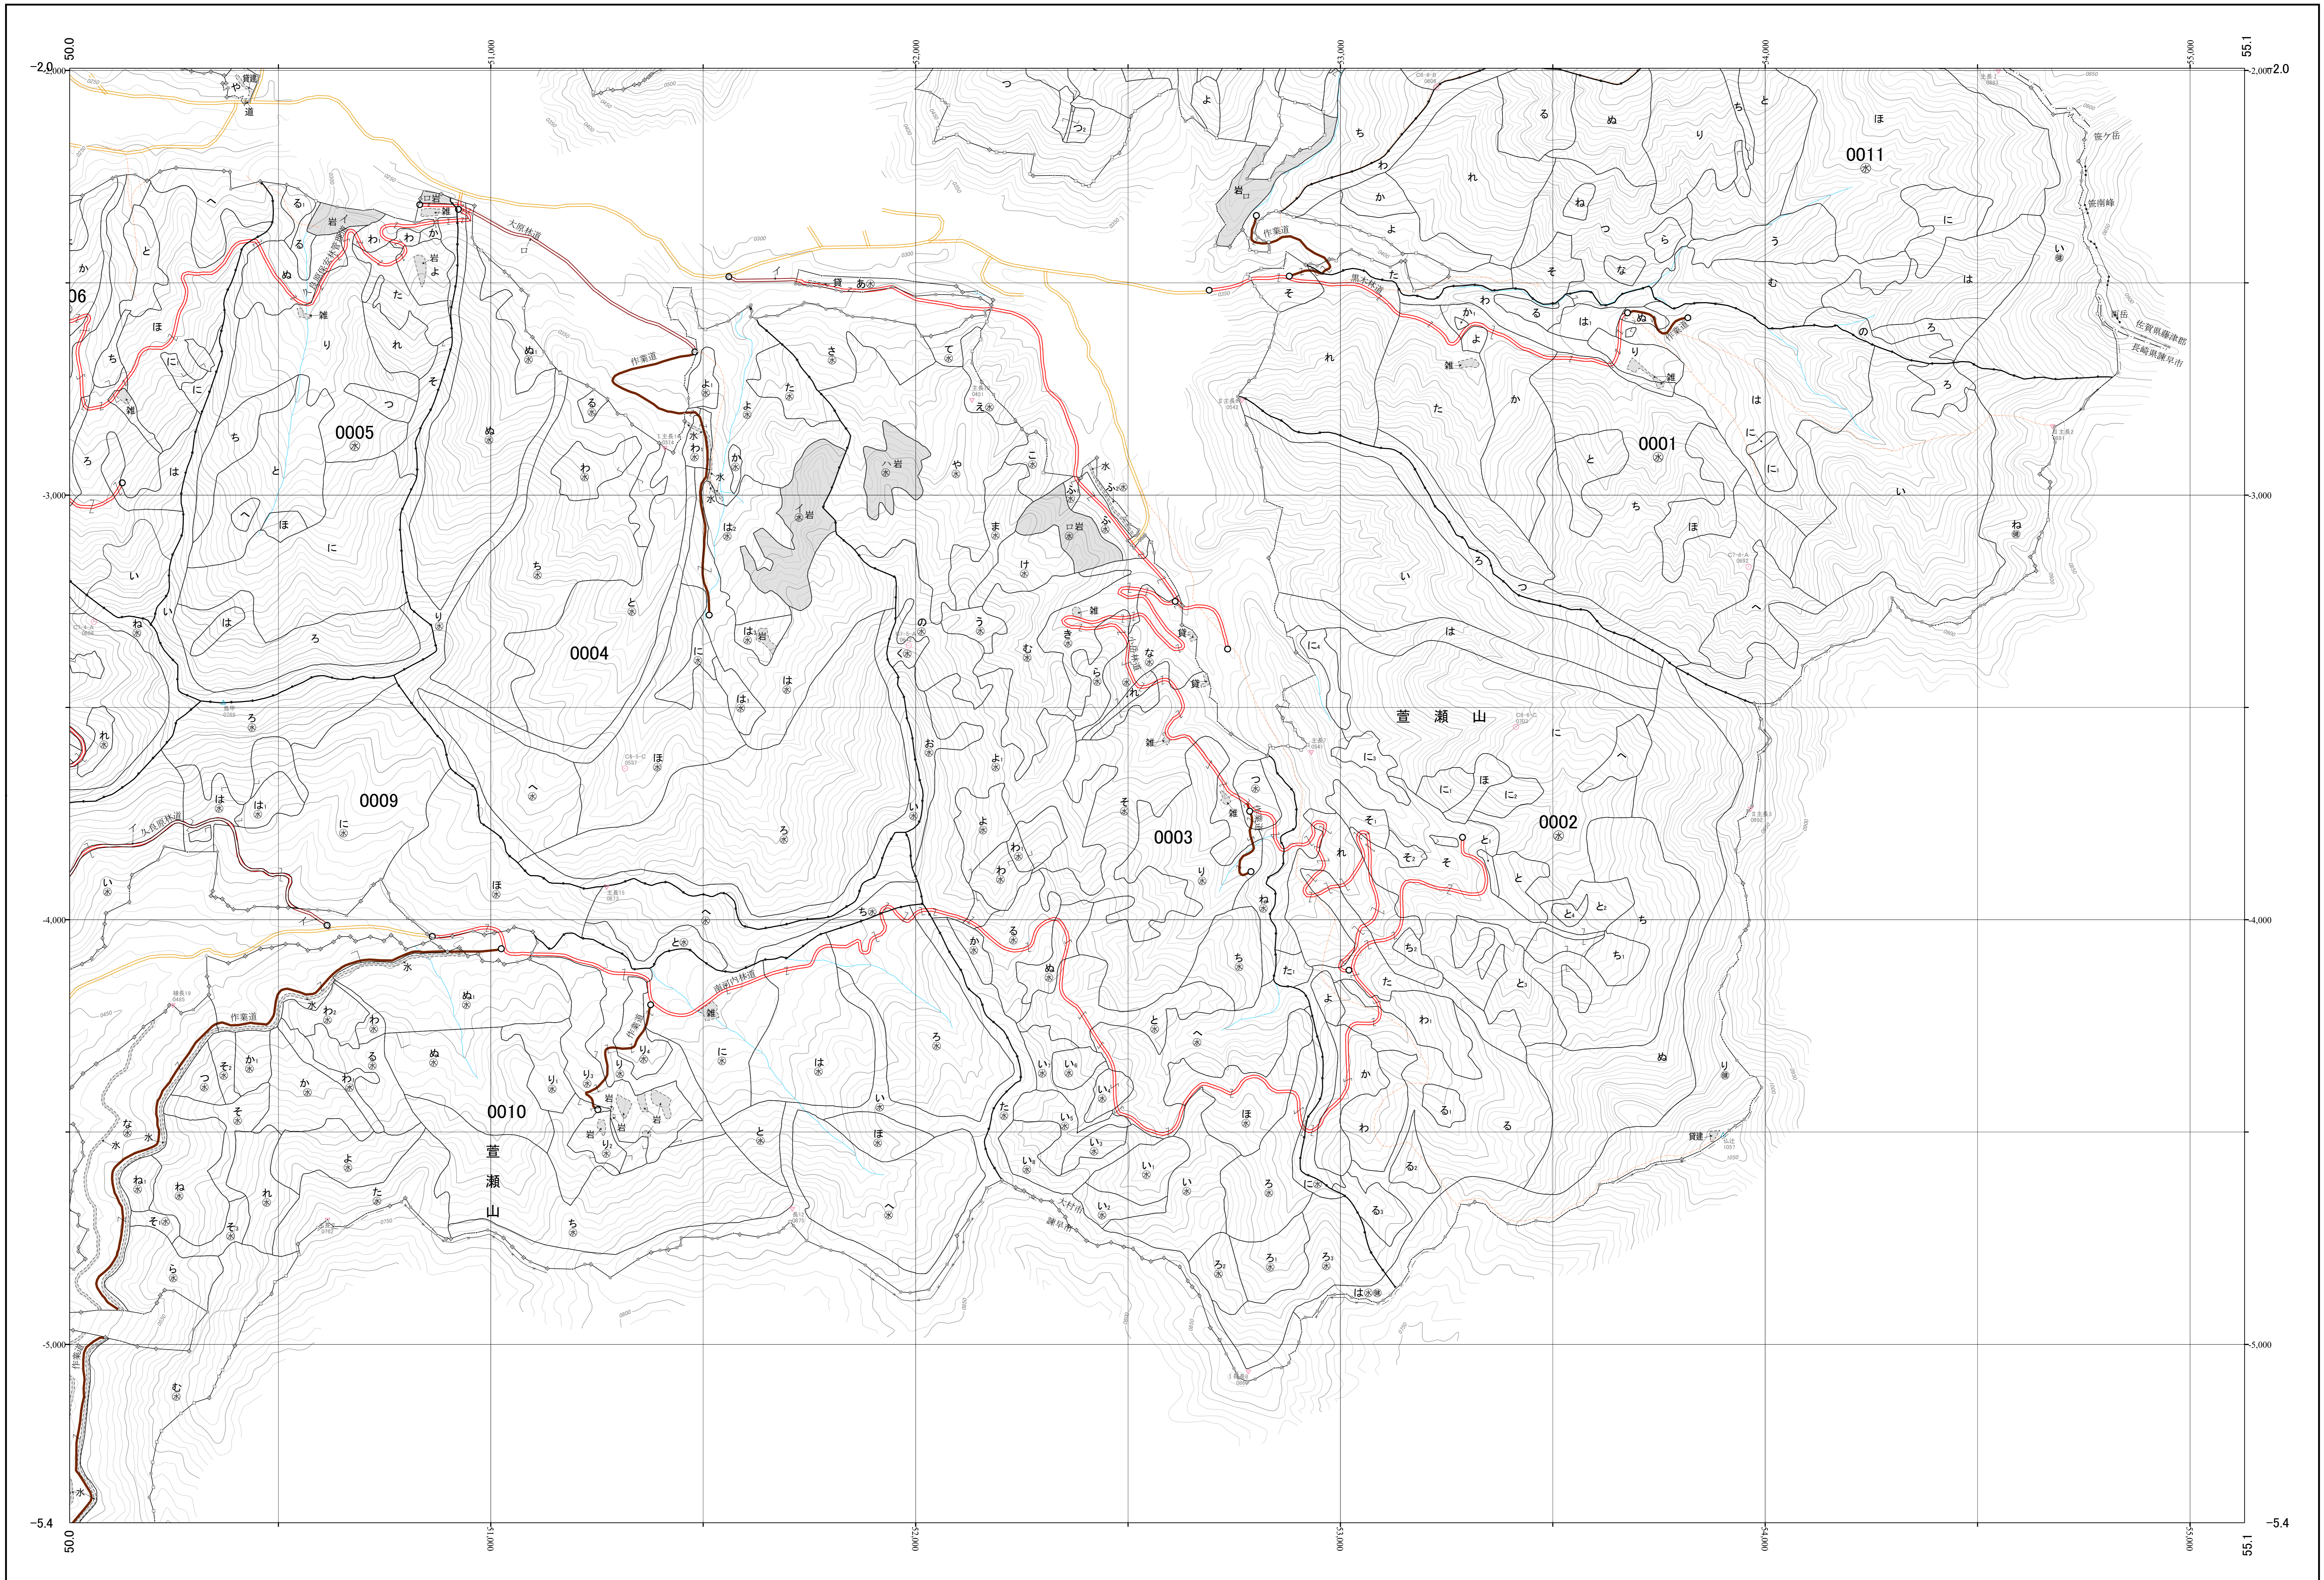

長崎南部森林計画区国有林森林計画図 長崎森林管理署 基本図1 (全32)

第 I 公共座標

九州森林管理局 長崎森林管理署 大村担当区

令和二年度策定 第六次国有林野施業実施計画