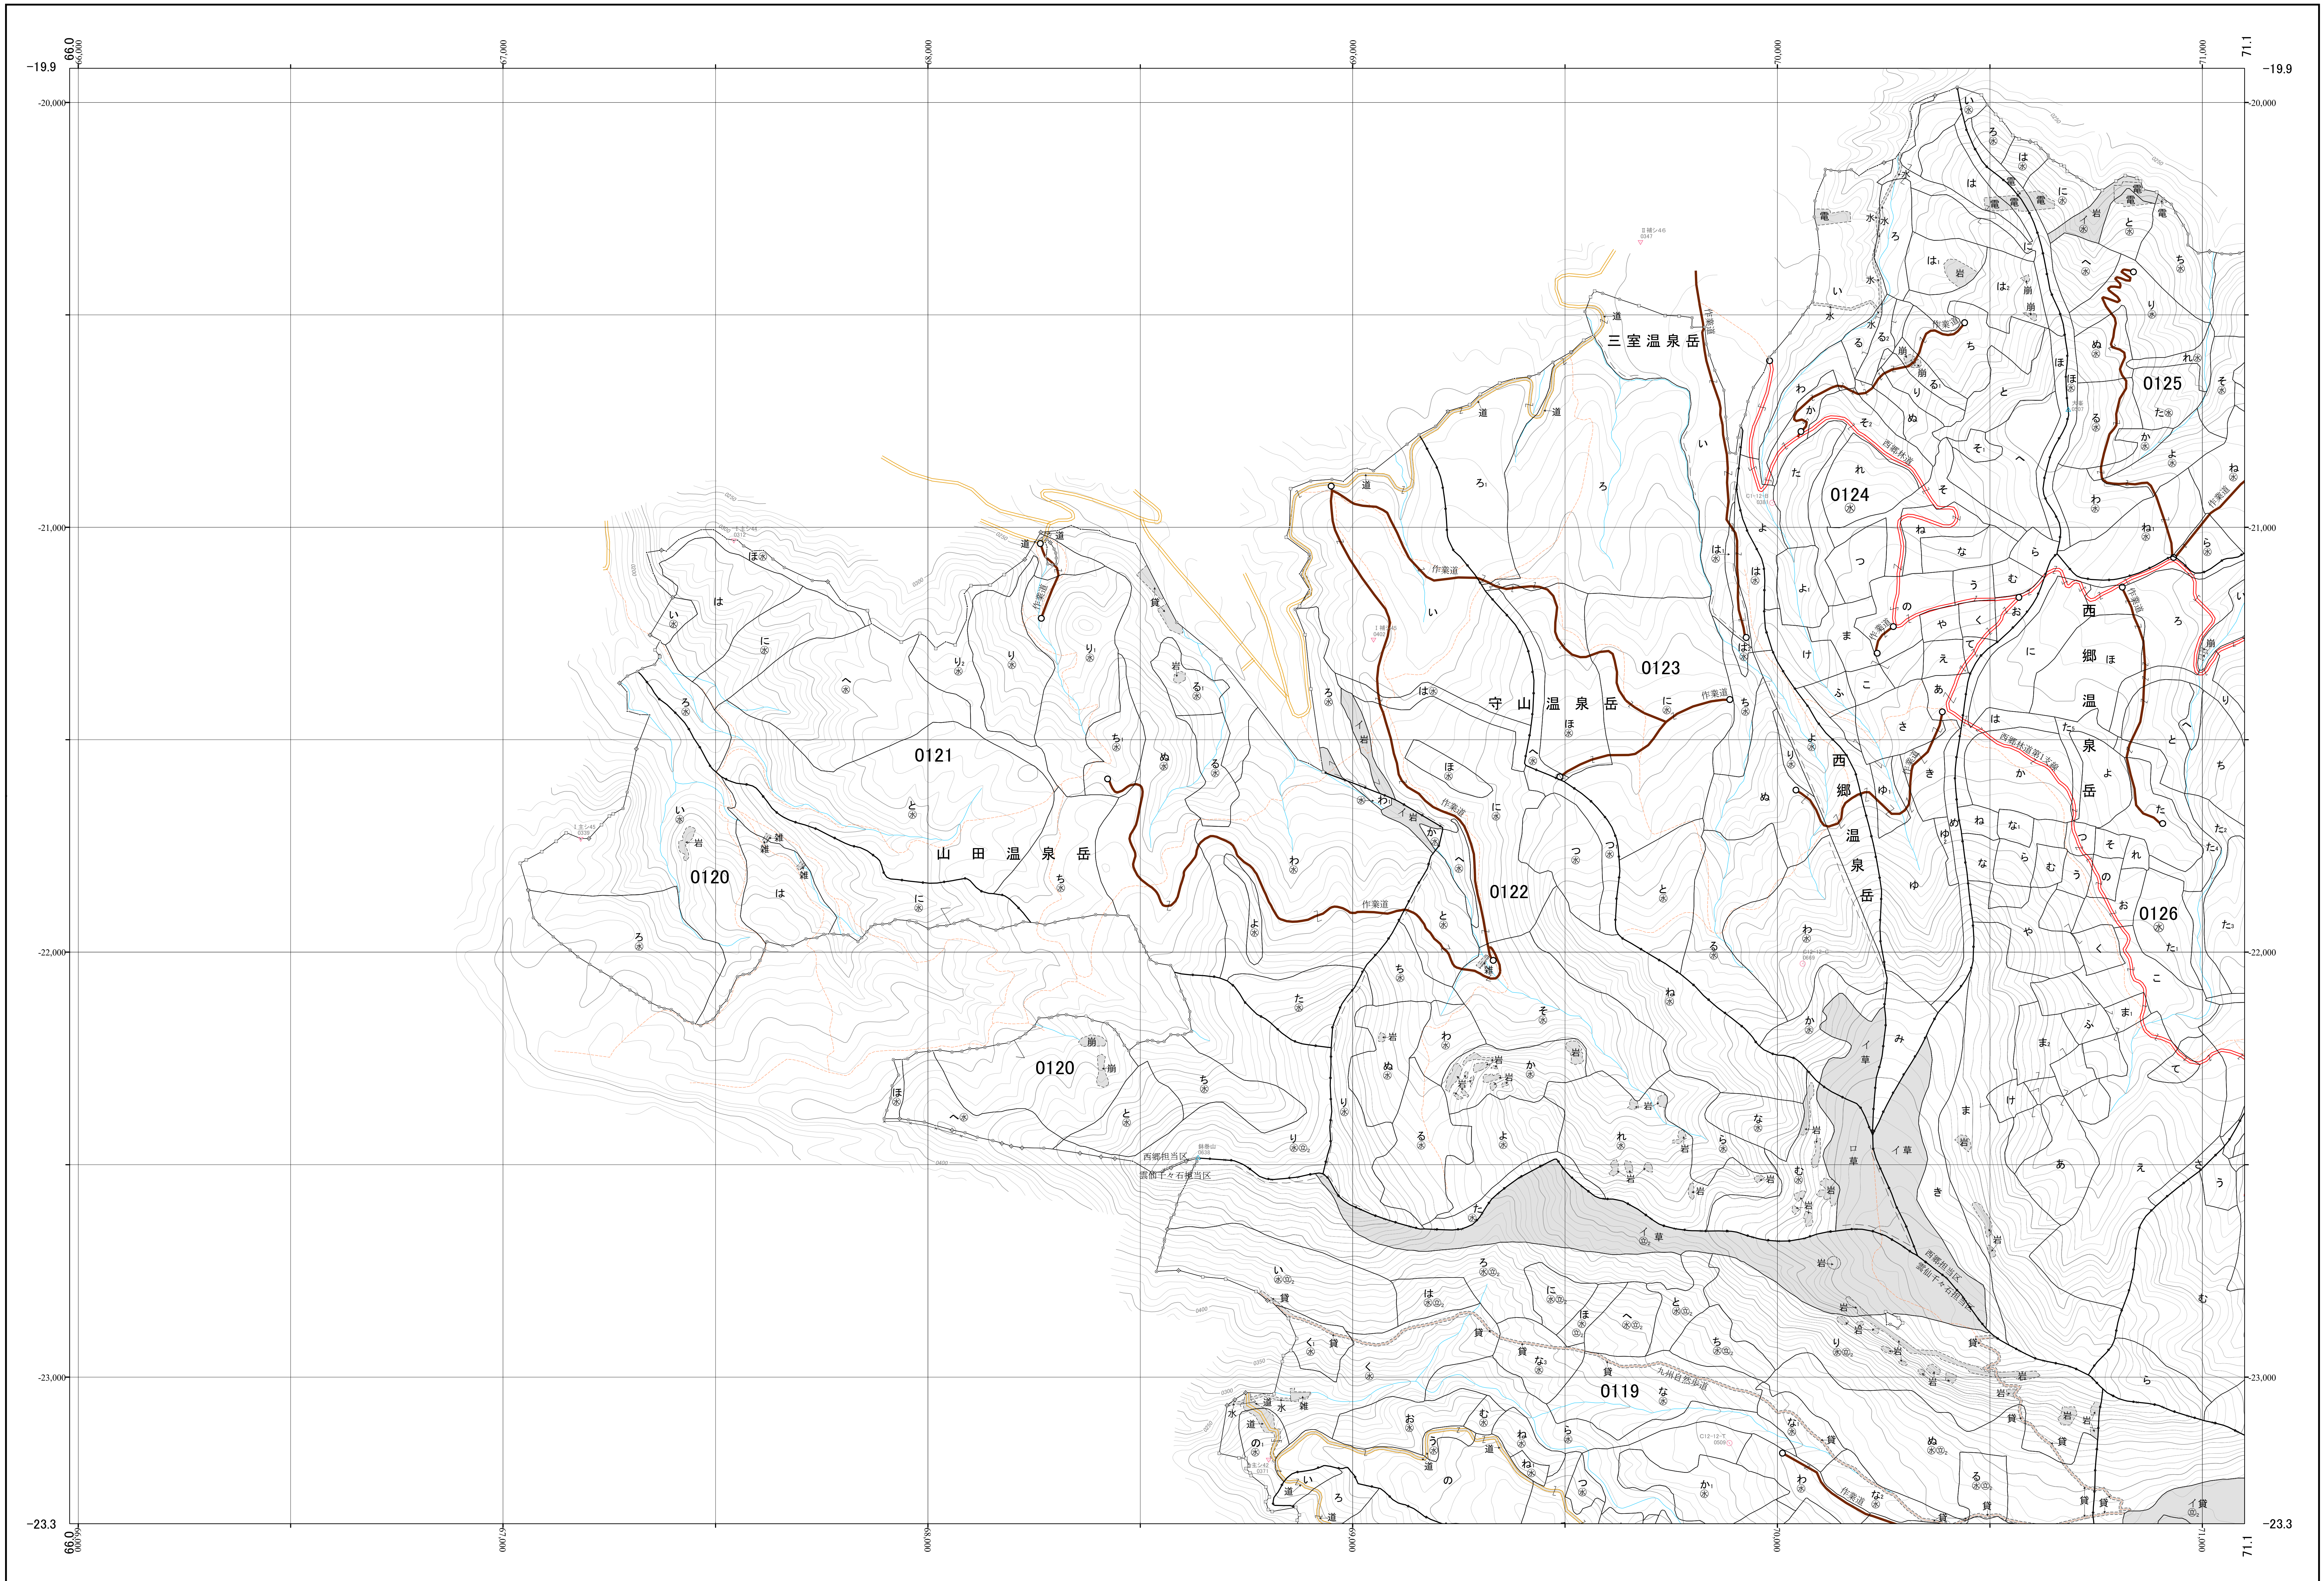

長崎南部森林計画区国有林森林計画図 長崎森林管理署 基本図31 (全32)

第 I 公共座標

九州森林管理局 長崎森林管理署 西郷担当区

令和二年度策定 第六次国有林野施業実施計画