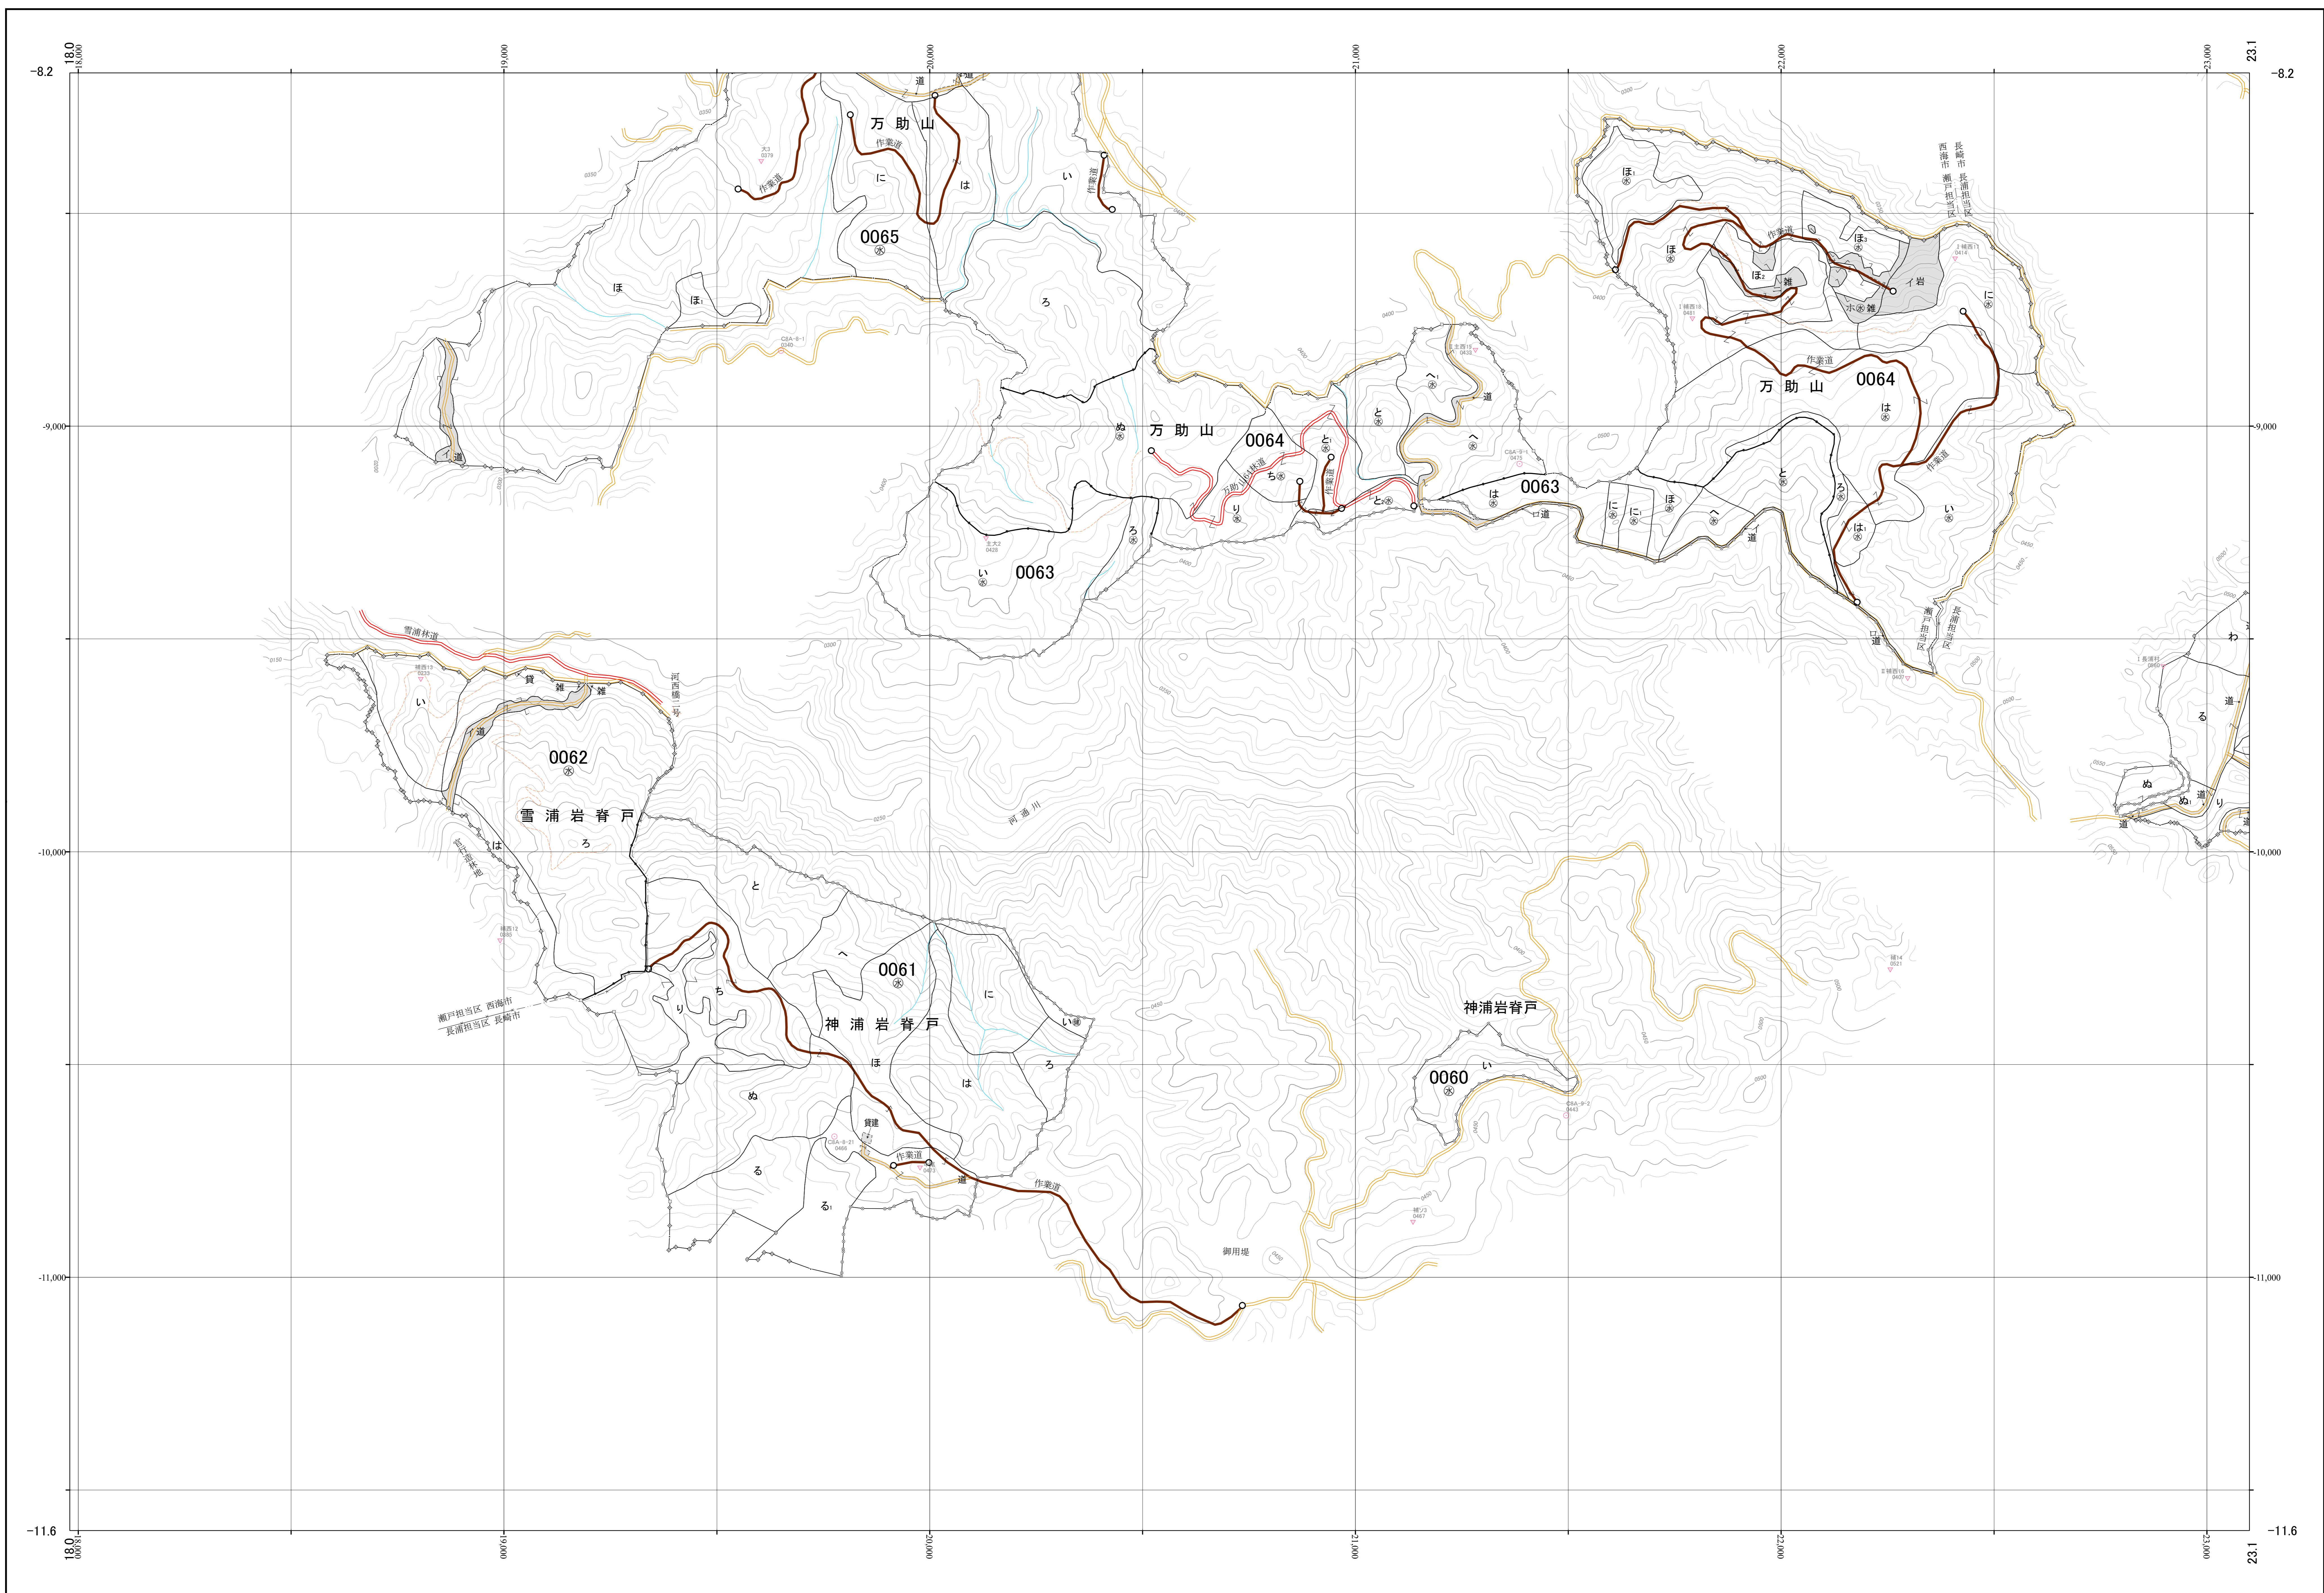

# 長崎南部森林計画区国有林森林計画図 長崎森林管理署 基本図16 (全32)

第 I 公共座標

九州森林管理局 長崎森林管理署 長浦瀬戸担当区

令和二年度策定 第六次国有林野施業実施計画