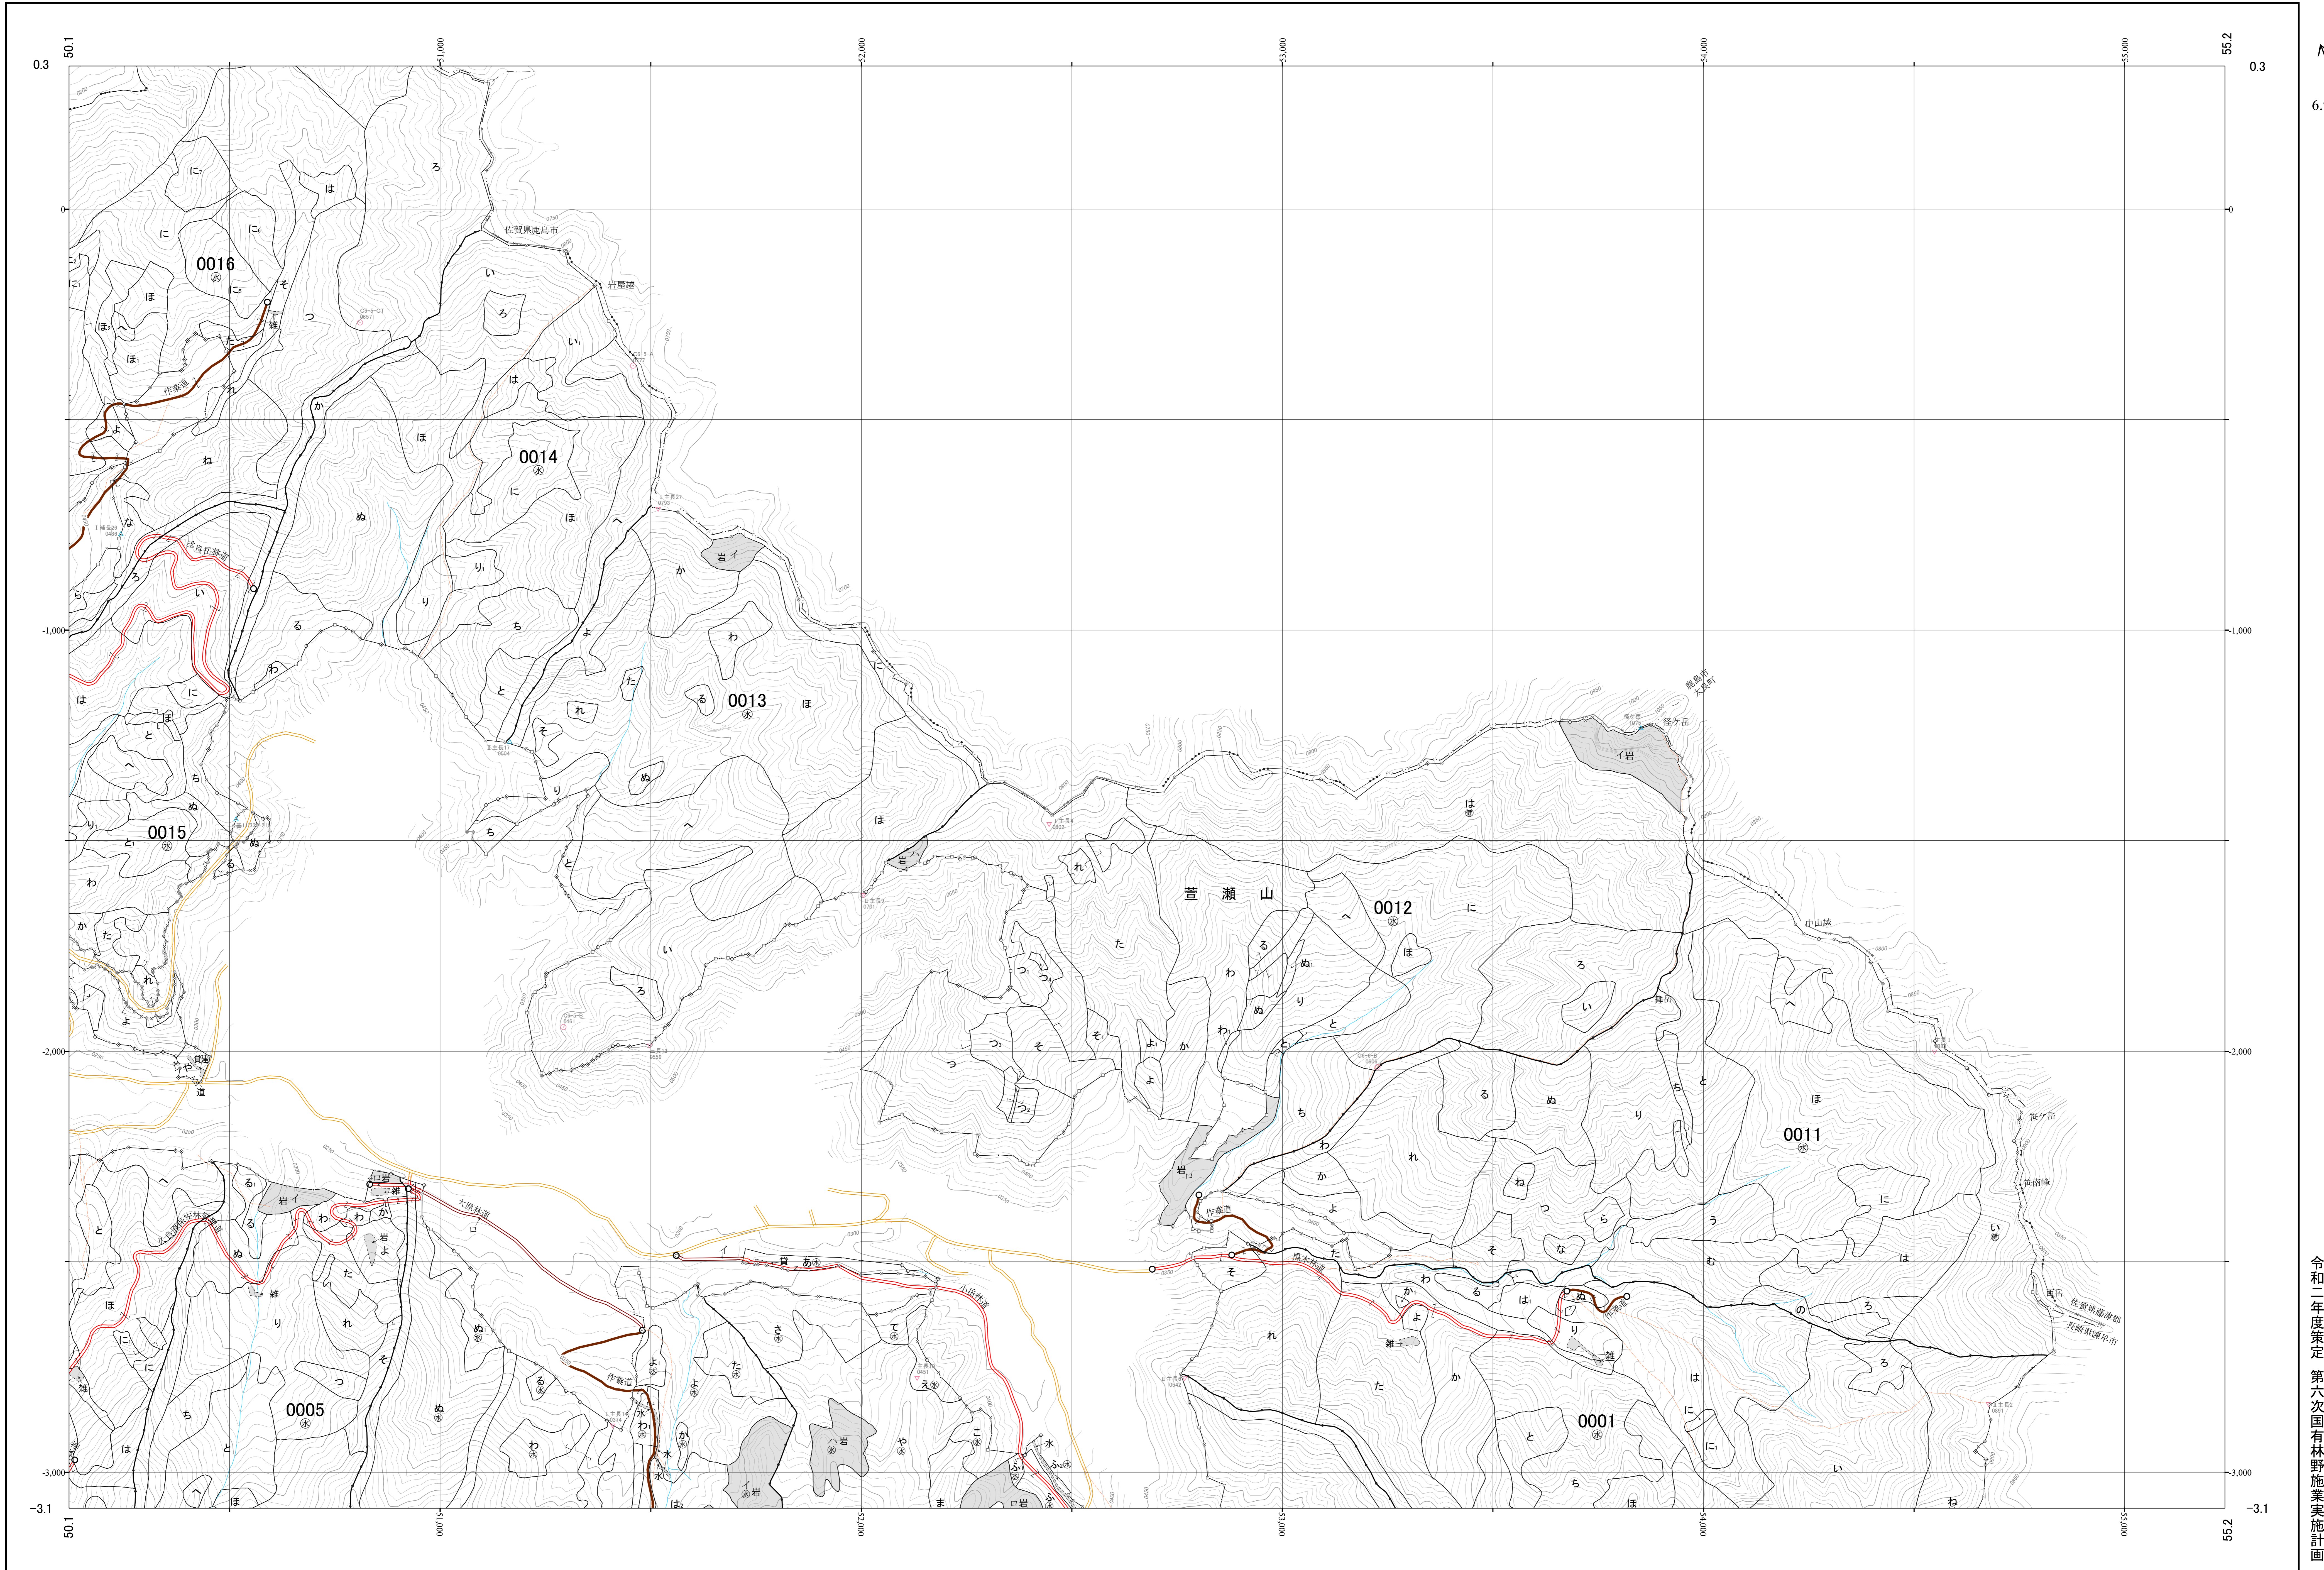

長崎南部森林計画区国有林森林計画図
長崎森林管理署 基本図4 (全32)

第 I 公共座標

令和二年度策定 第六次国有林野施業実施計画

九州森林管理局 長崎森林管理署 大村担当区