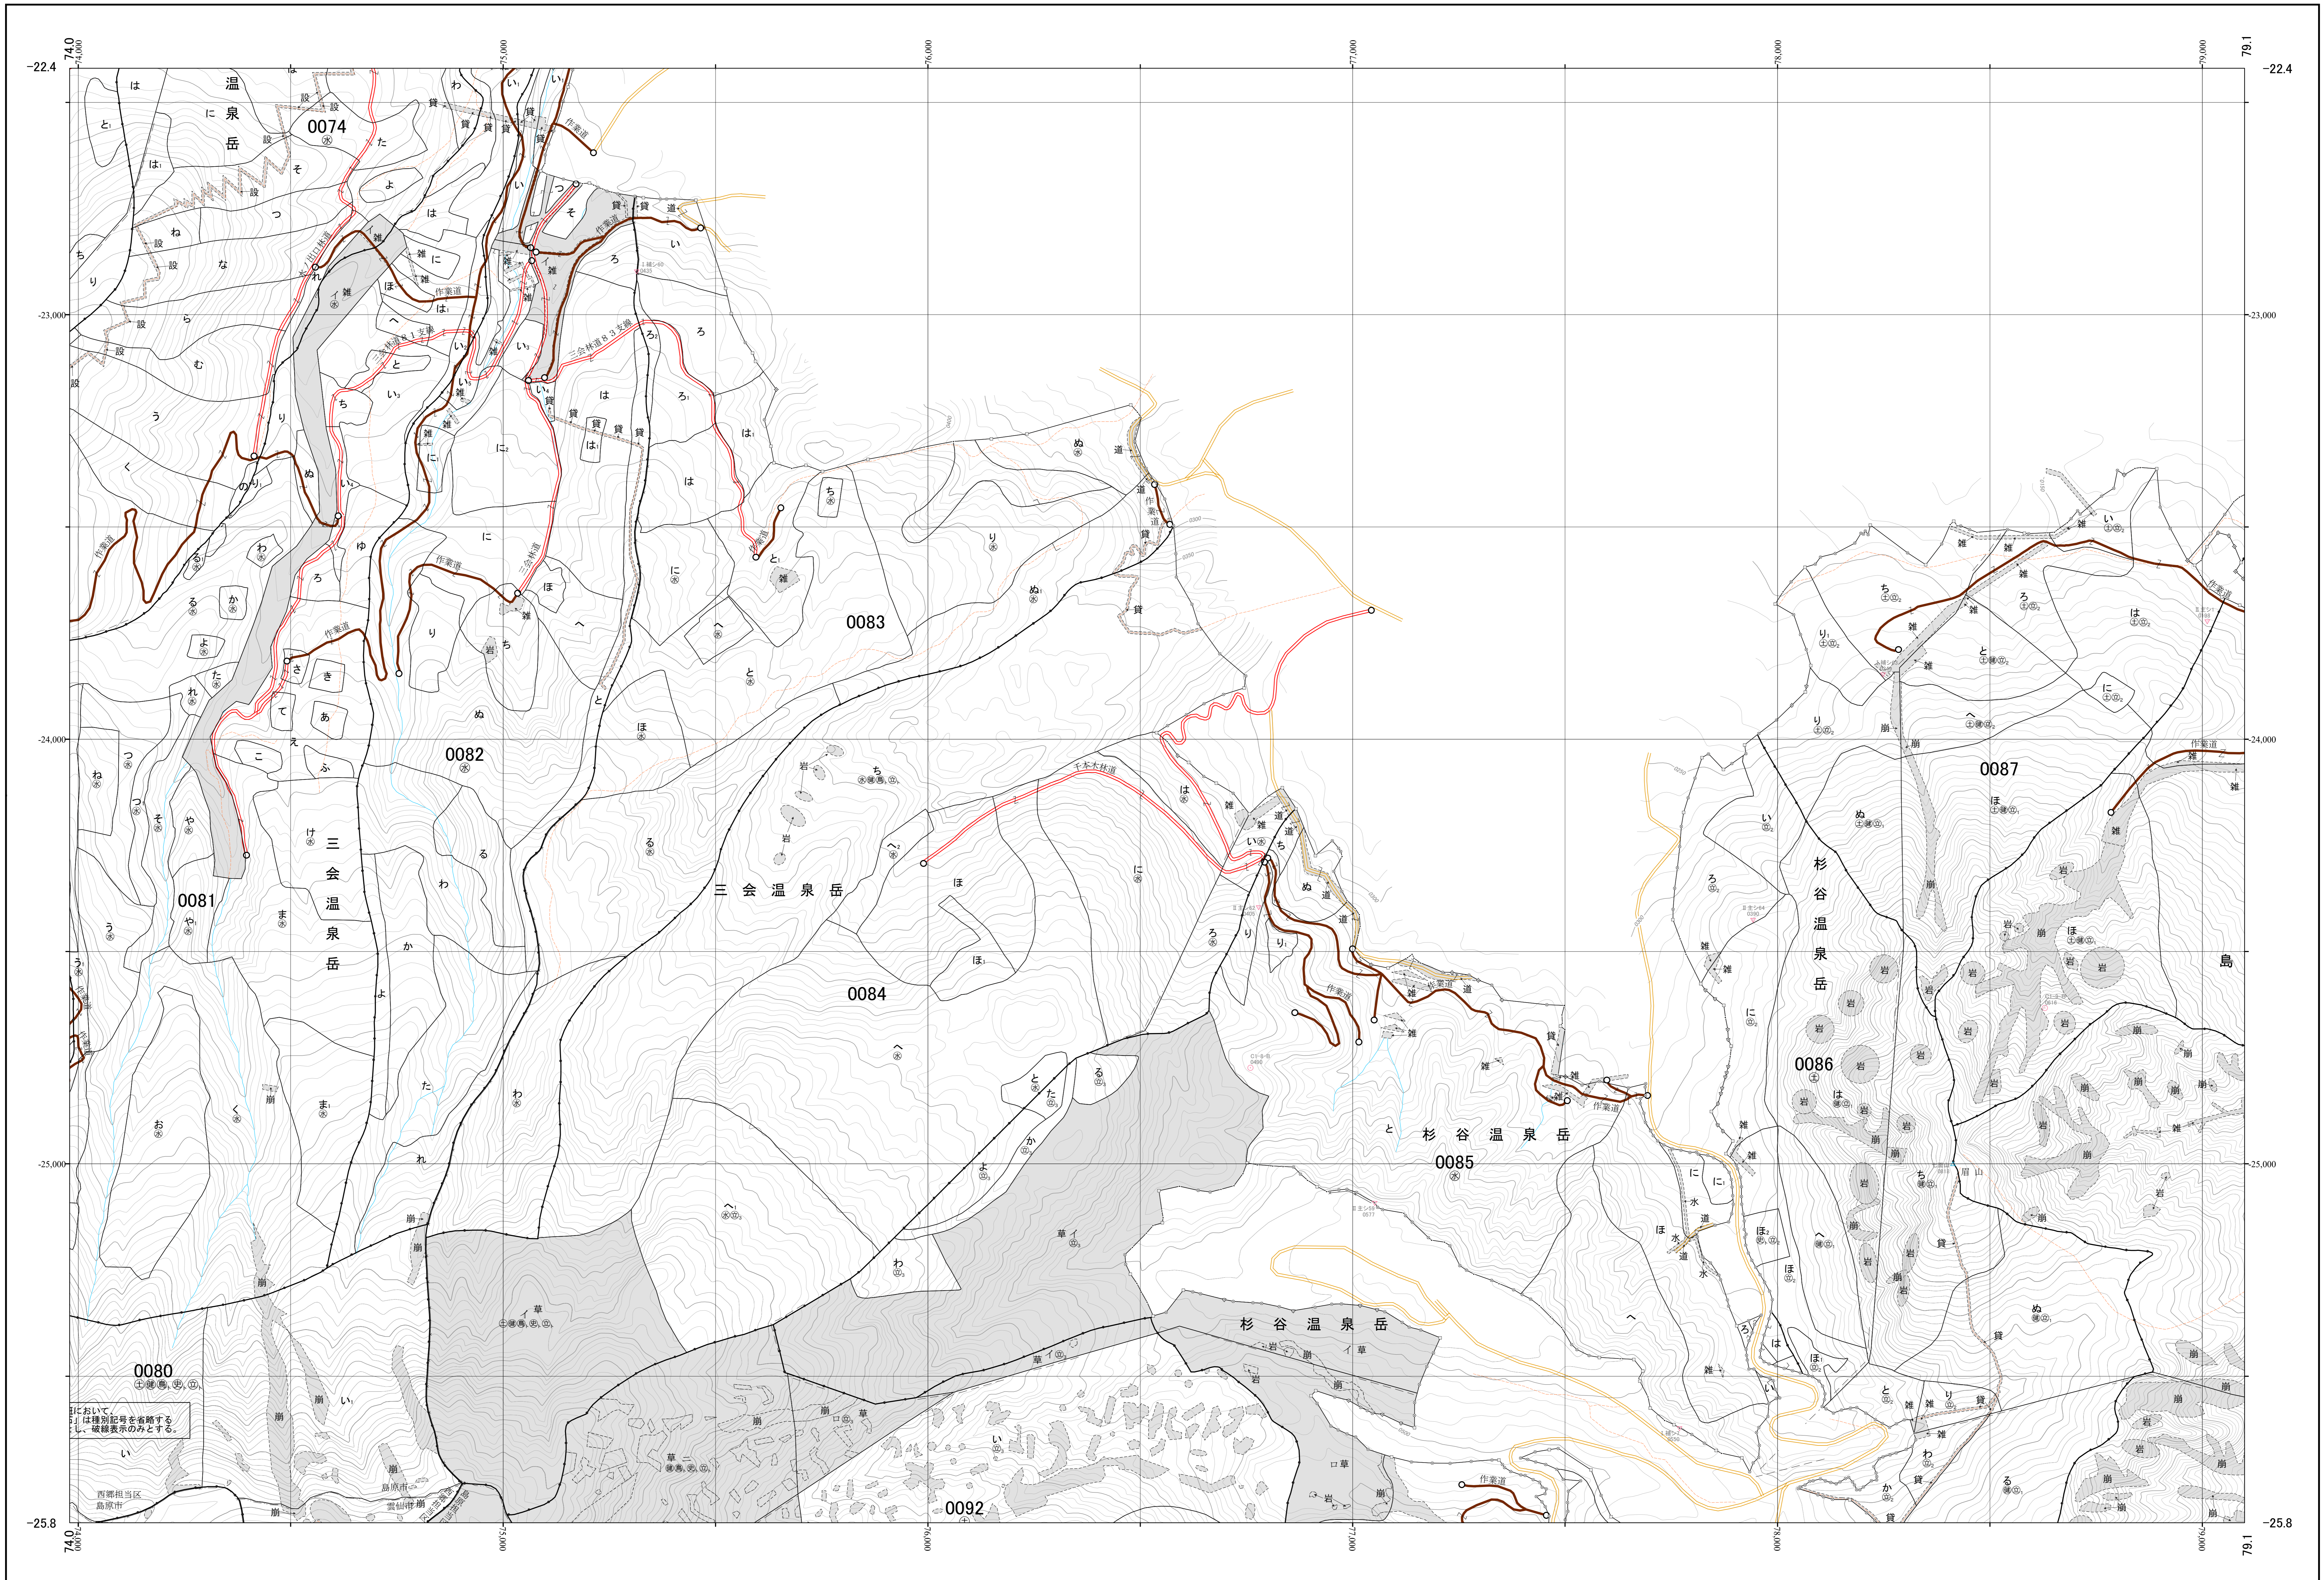

長崎南部森林計画区国有林森林計画図 長崎森林管理署 基本図21 (全32)

第 I 公共座標

九州森林管理局 長崎森林管理署 島原担当区

令和二年度策定 第六次国有林野施業実施計画