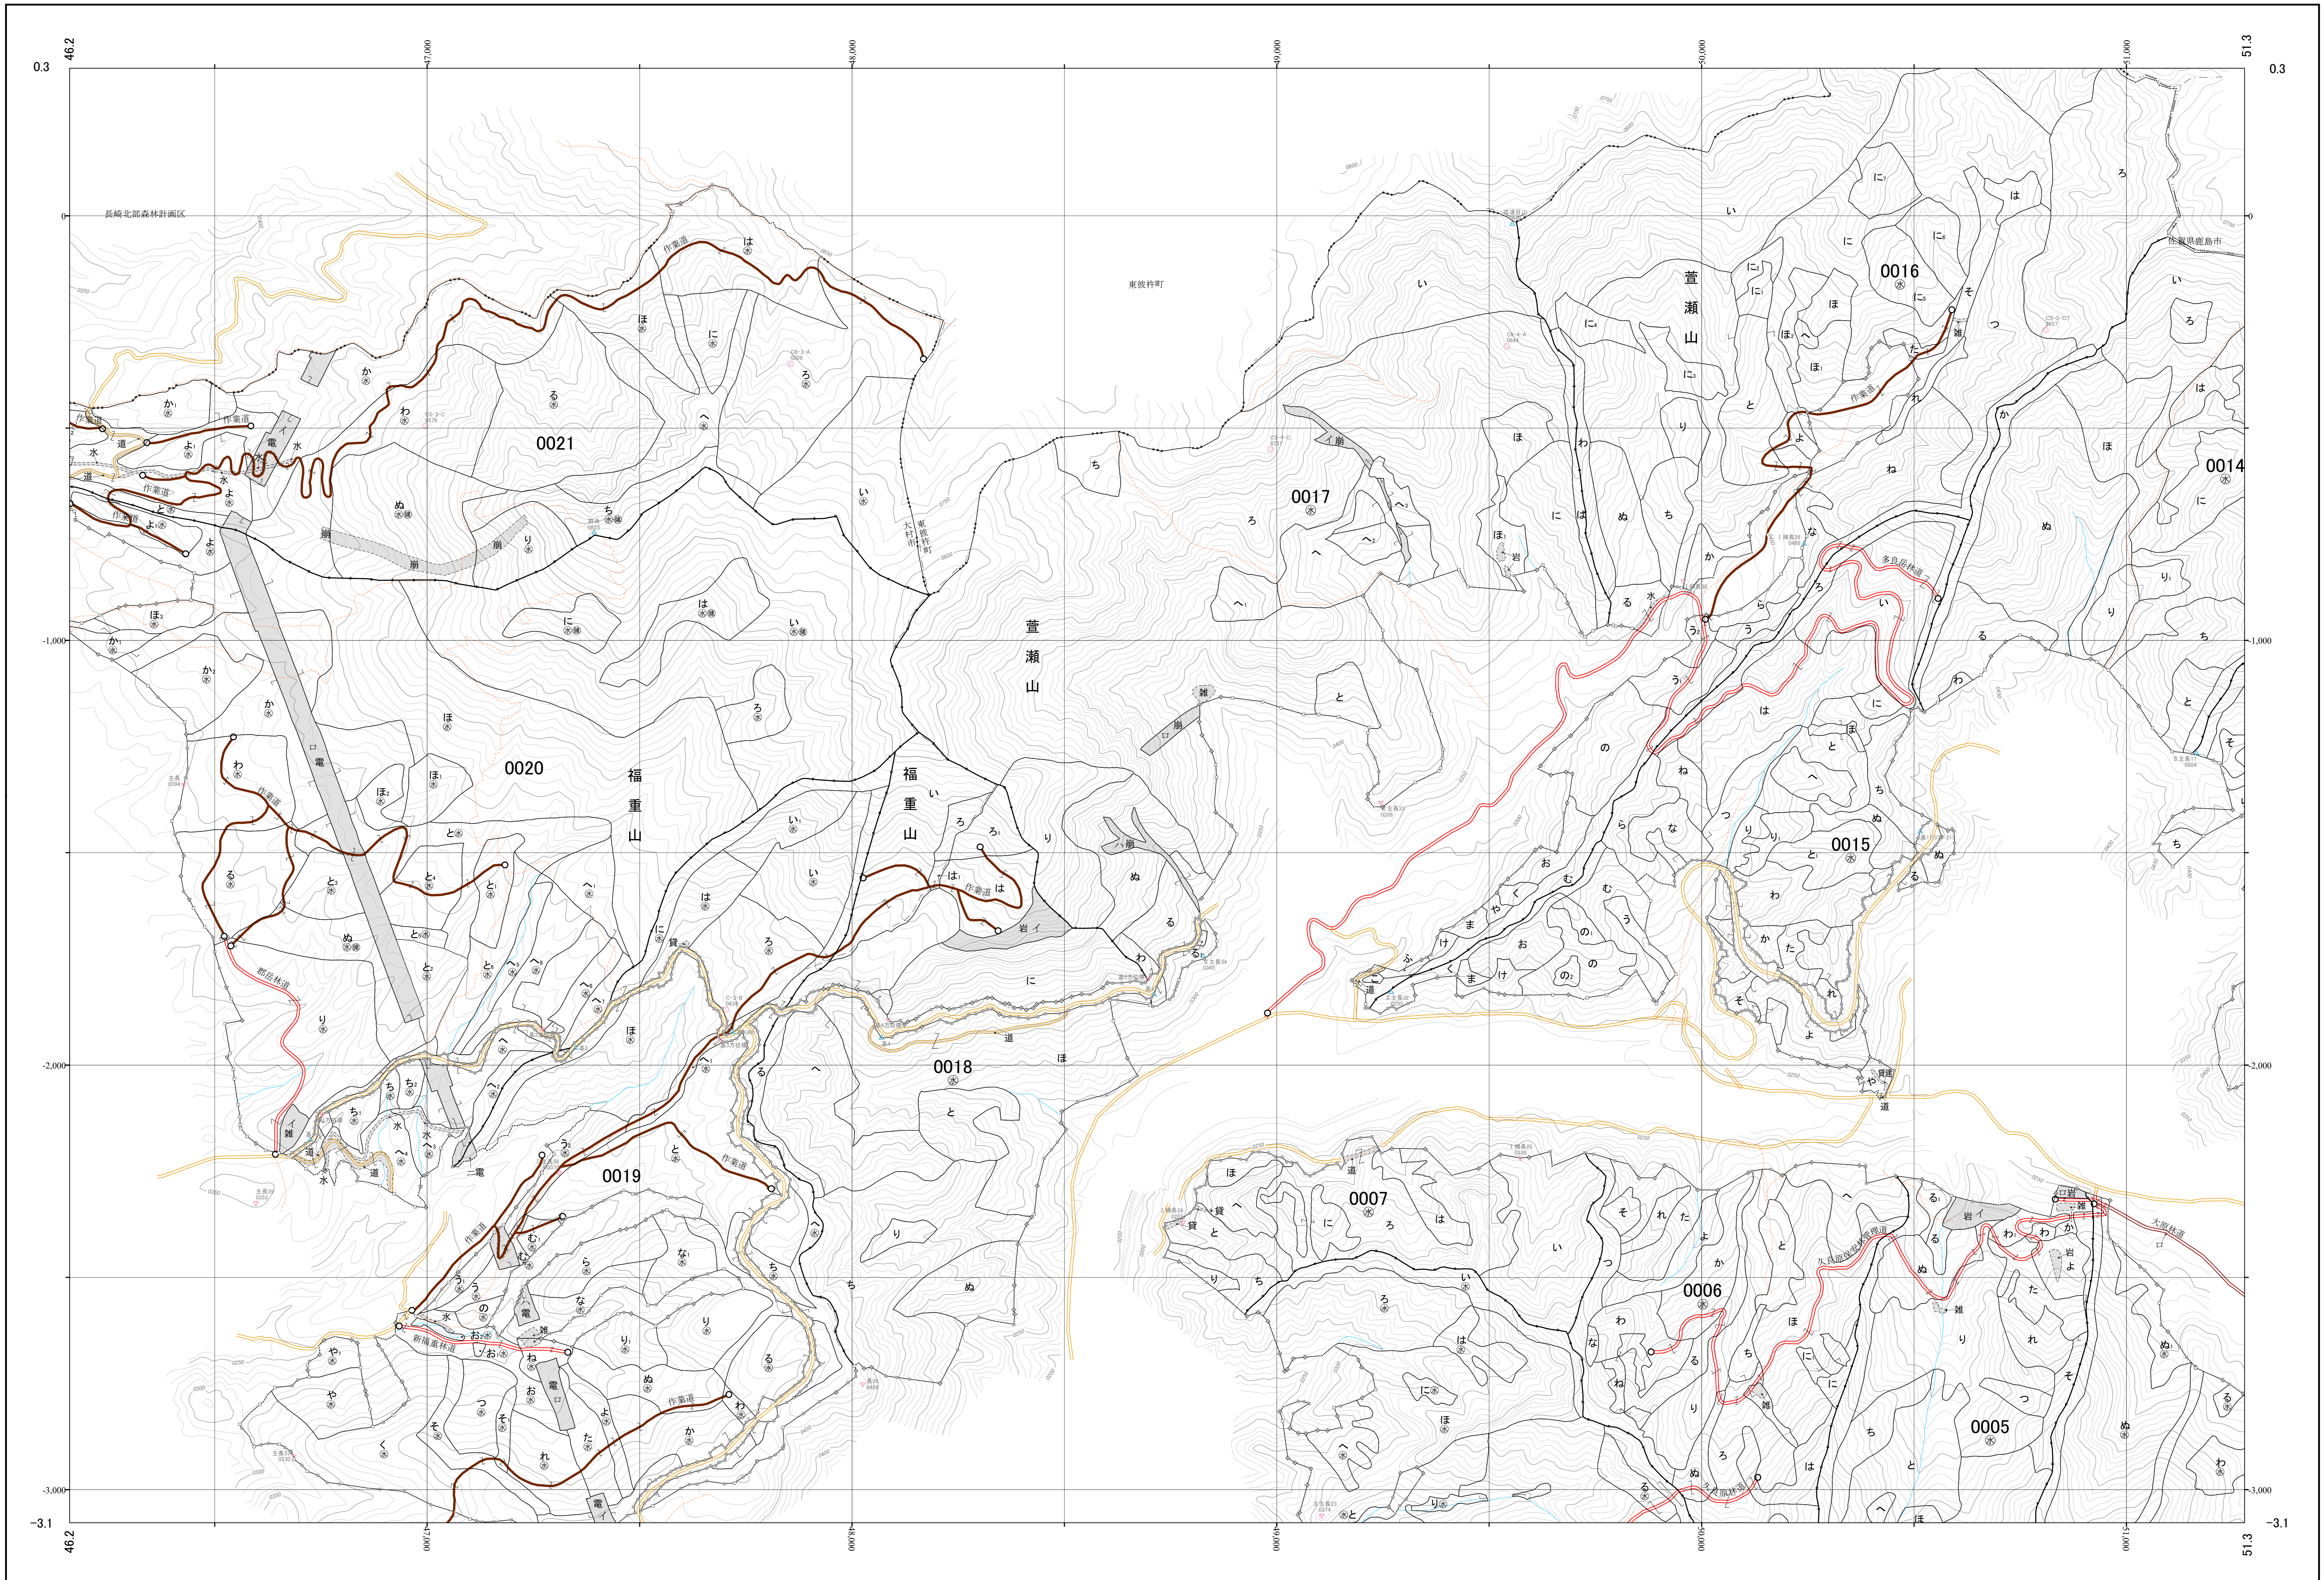

長崎南部森林計画区国有林森林計画図
長崎森林管理署 基本図6 (全32)

第 I 公共座標

九州森林管理局 長崎森林管理署 大村担当区

令和二年度策定 第六次国有林野施業実施計画