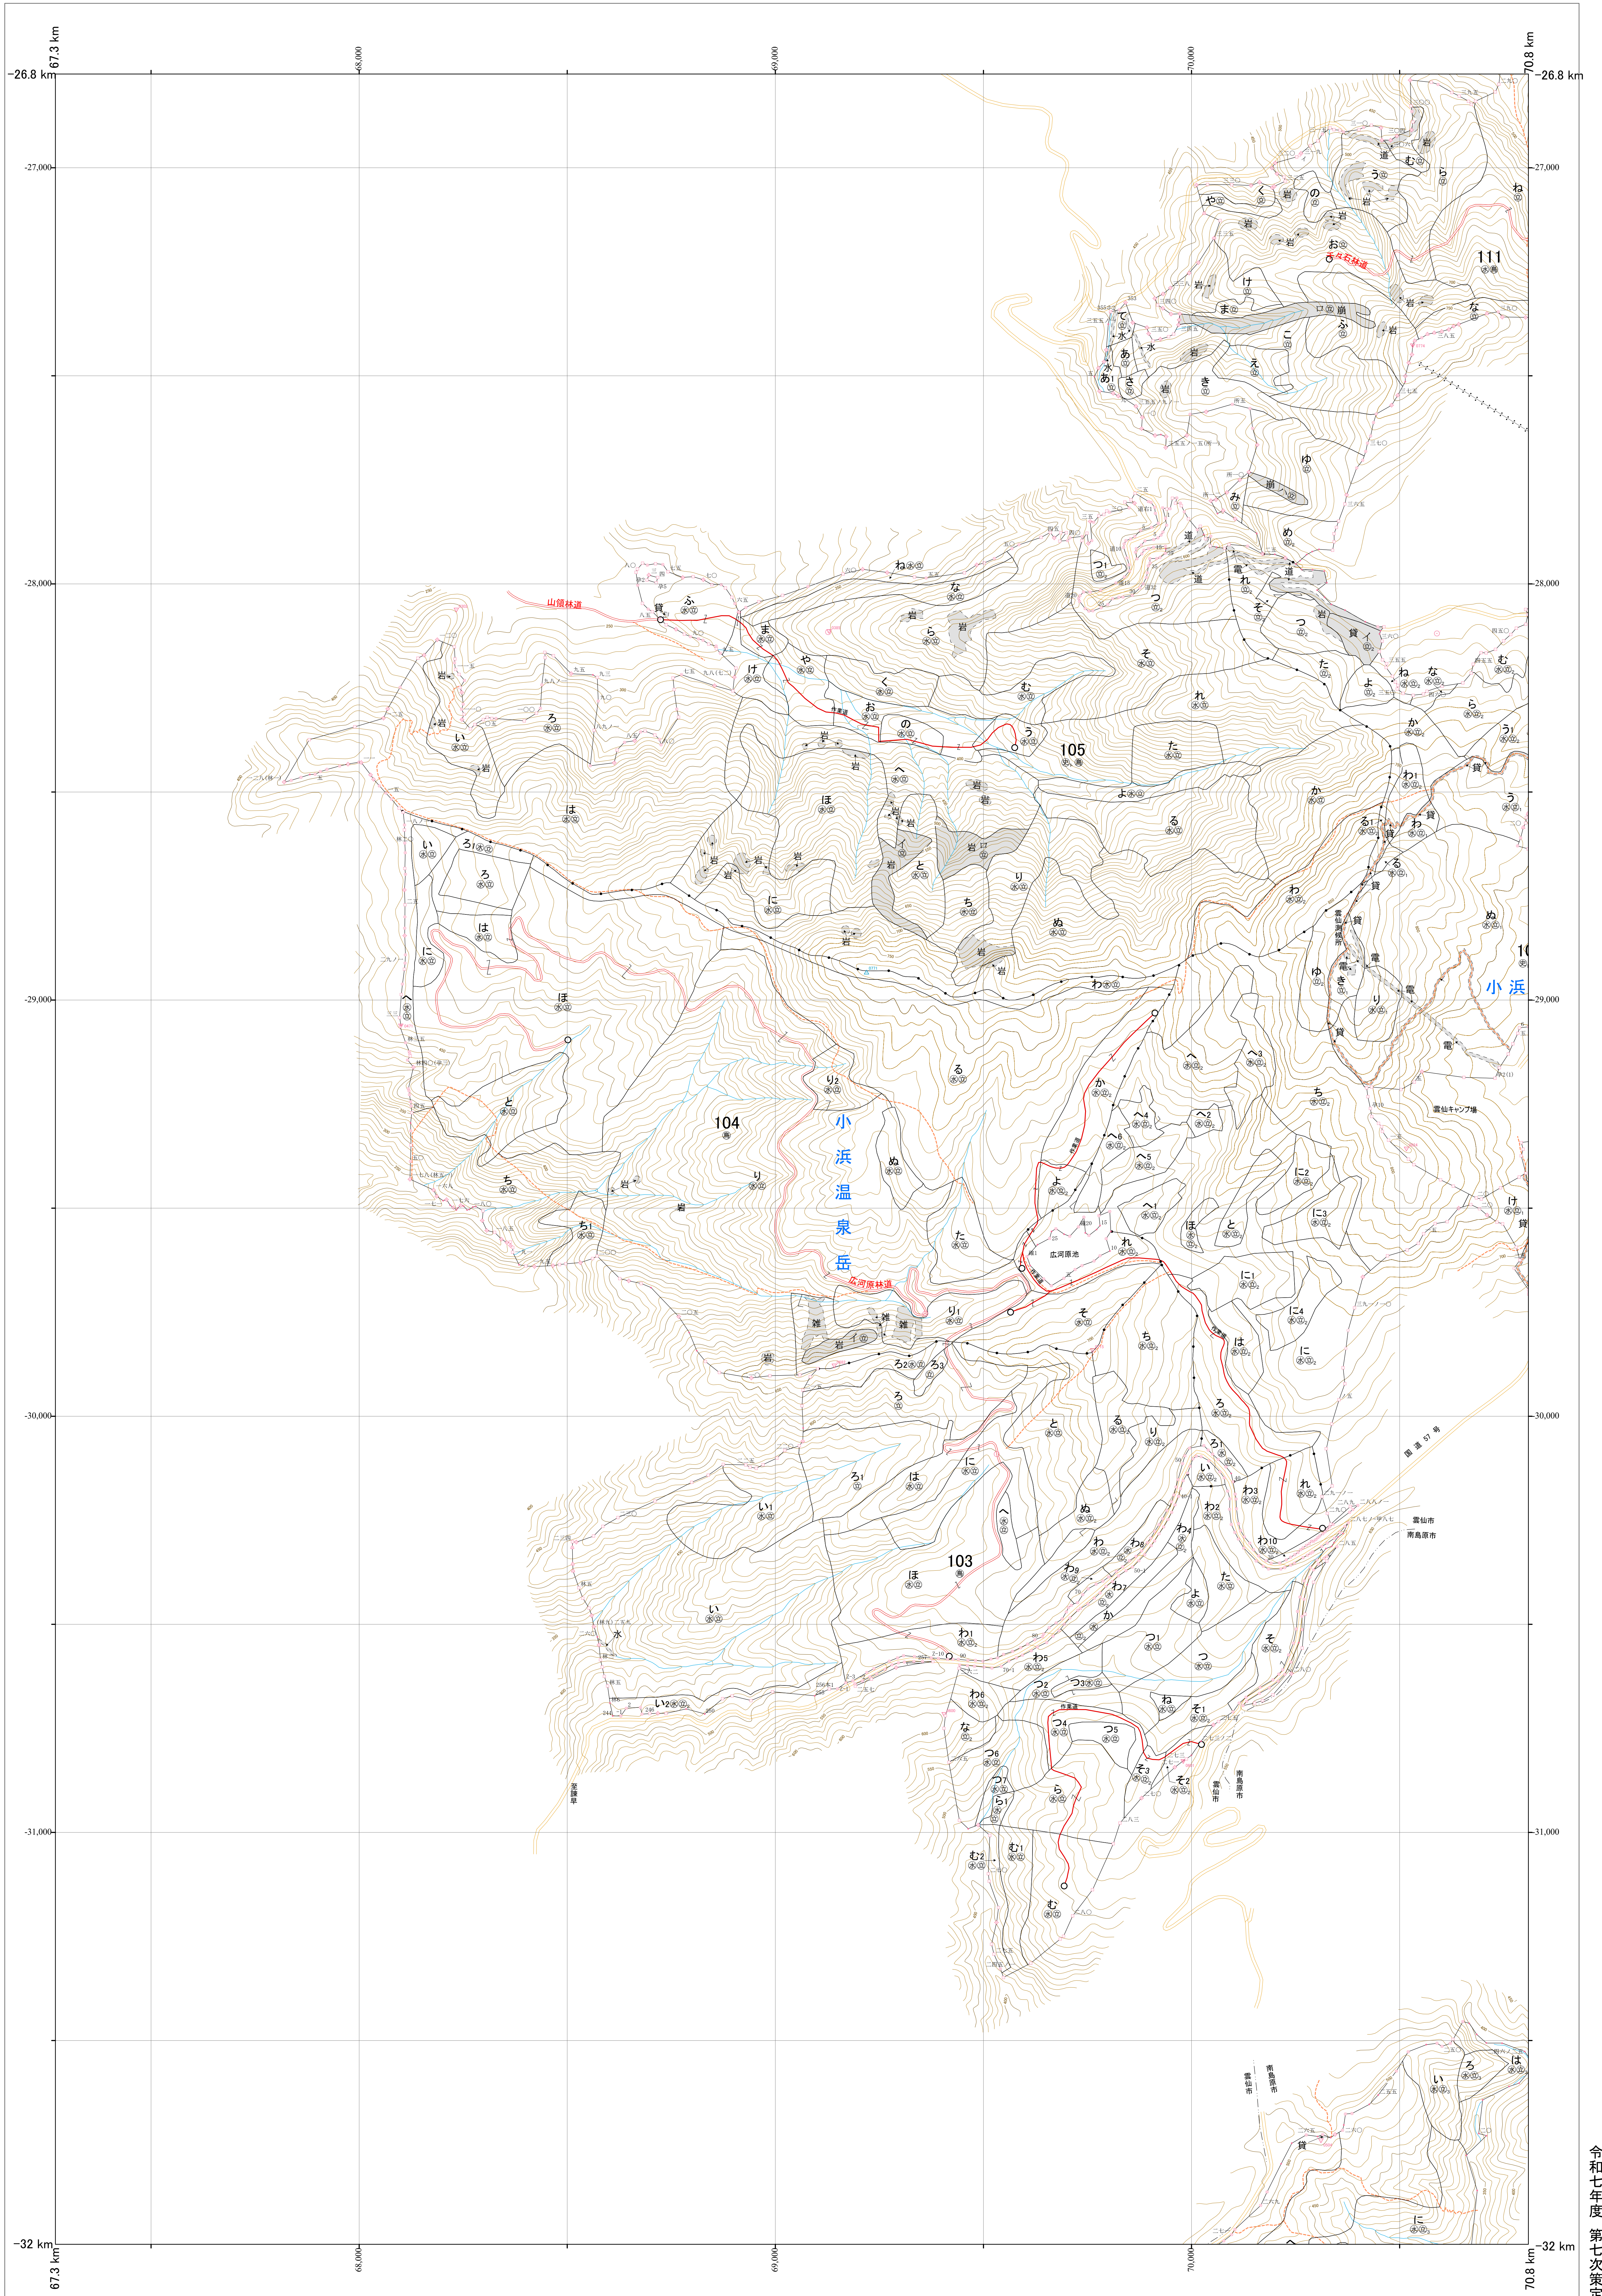

九州森林管理局 長崎南部森林計画区  
長崎森林管理署 基本図 26 (全32)

第I公共座標

長南 26

103-105 林班

令和七年度 第七次策定

103-105 林班

長南 26

九州森林管理局 長崎森林管理署